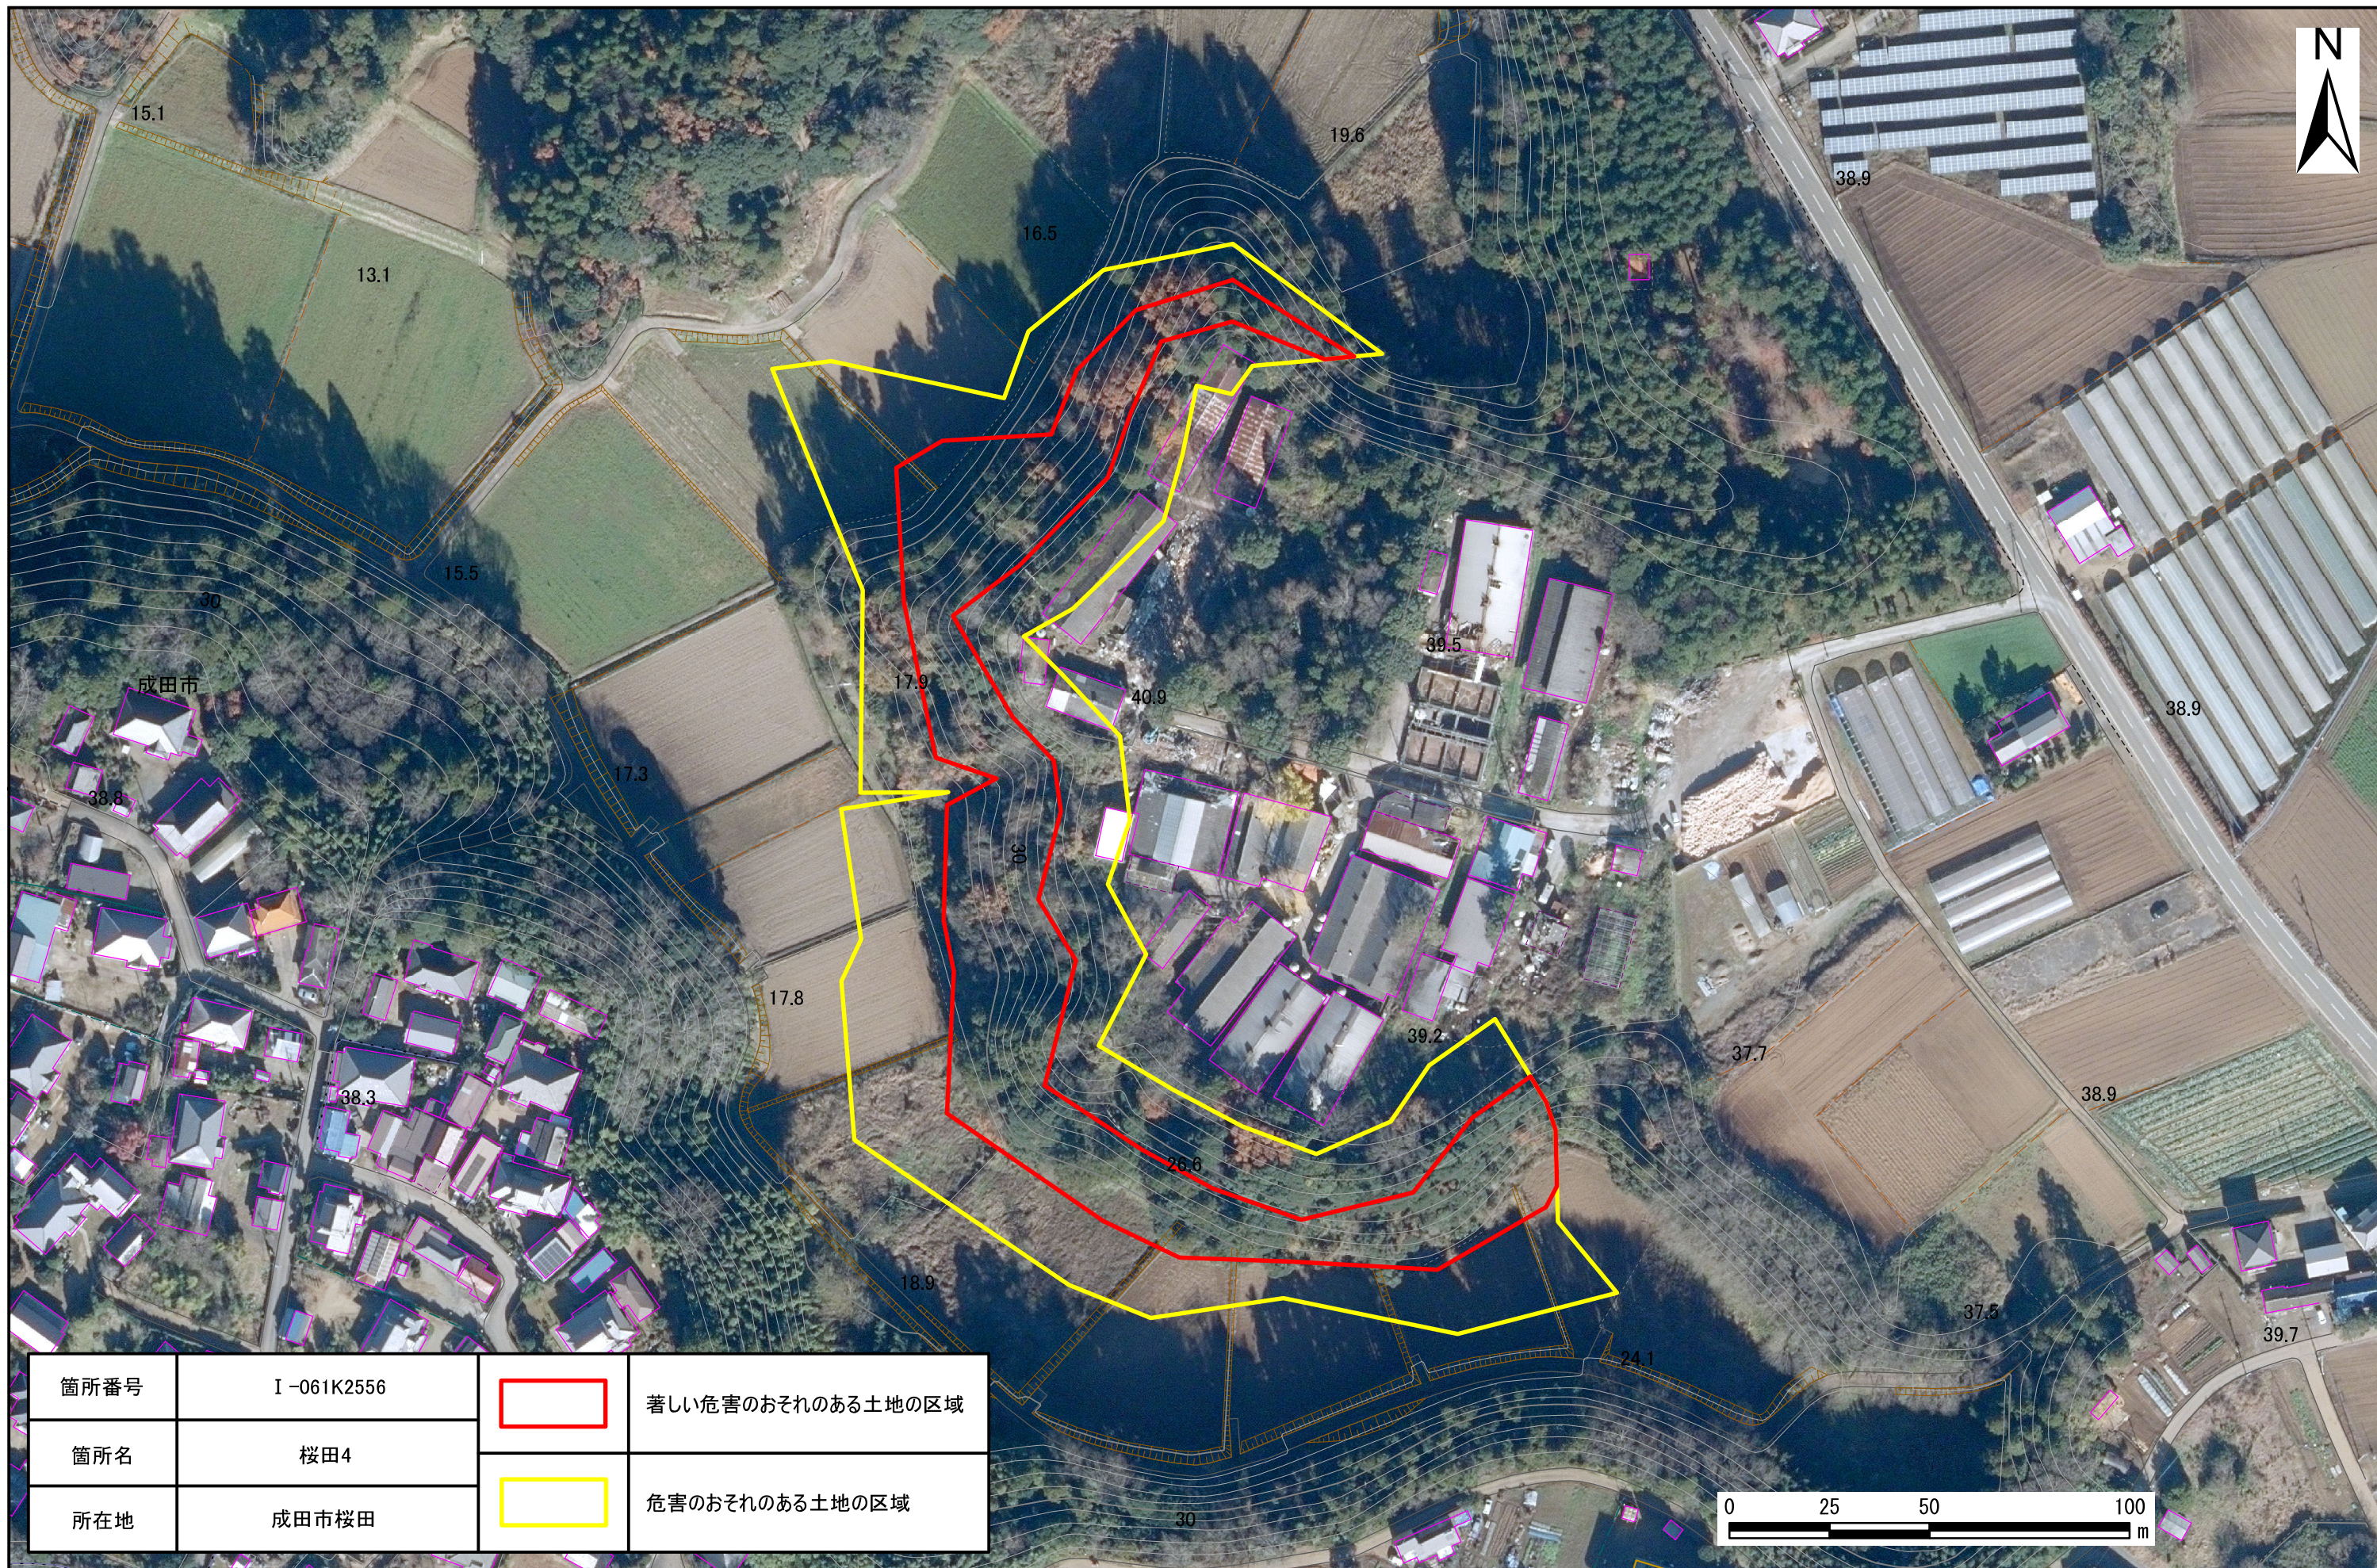

土砂災害警戒区域・特別警戒区域図(急傾斜地の崩壊) 成田市

箇所番号	I-061K2556		著しい危害のおそれのある土地の区域
箇所名	桜田4		危害のおそれのある土地の区域
所在地	成田市桜田		

土砂災害警戒区域・特別警戒区域図(急傾斜地の崩壊) 成田市

箇所番号	I-061K2556		著しい危害のおそれのある土地の区域
箇所名	桜田4		危害のおそれのある土地の区域
所在地	成田市桜田		