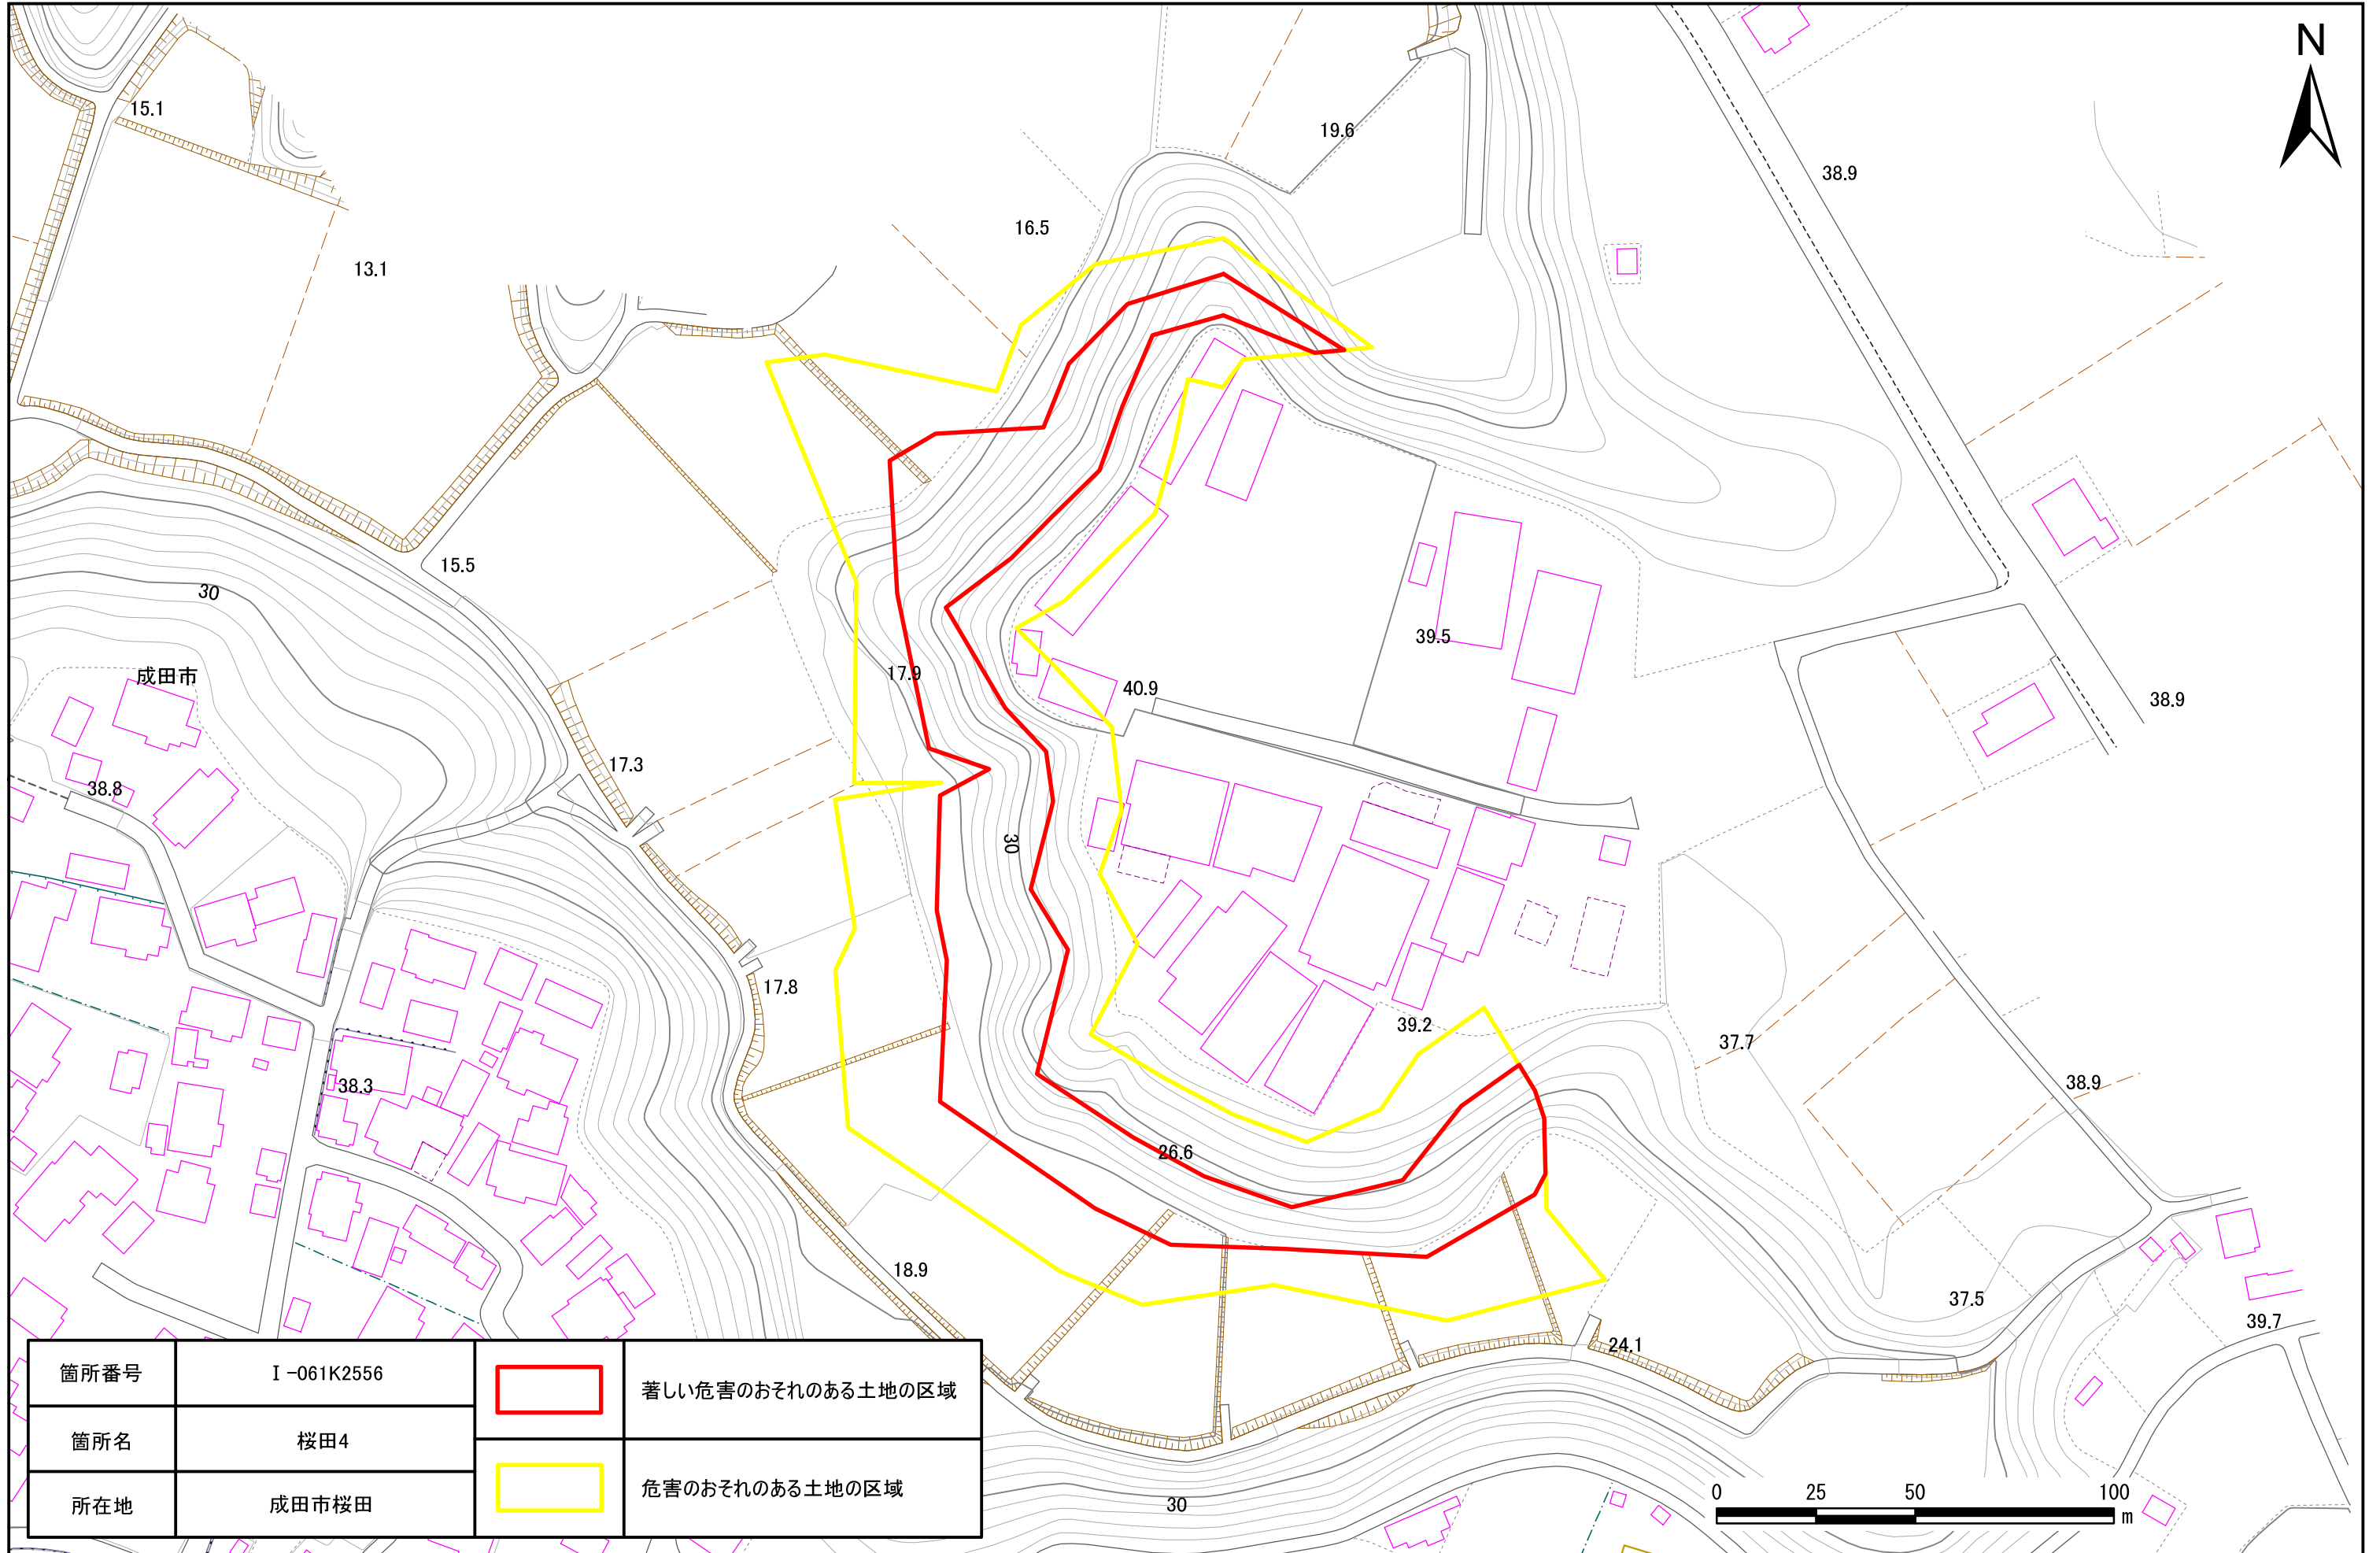

土砂災害警戒区域・特別警戒区域図(急傾斜地の崩壊) 成田市

箇所番号	I-061K2556		著しい危害のおそれのある土地の区域
箇所名	桜田4		危害のおそれのある土地の区域
所在地	成田市桜田		

土砂災害警戒区域・特別警戒区域図(急傾斜地の崩壊) 成田市

箇所番号	I-061K2556		著しい危害のおそれのある土地の区域
箇所名	桜田4		危害のおそれのある土地の区域
所在地	成田市桜田		