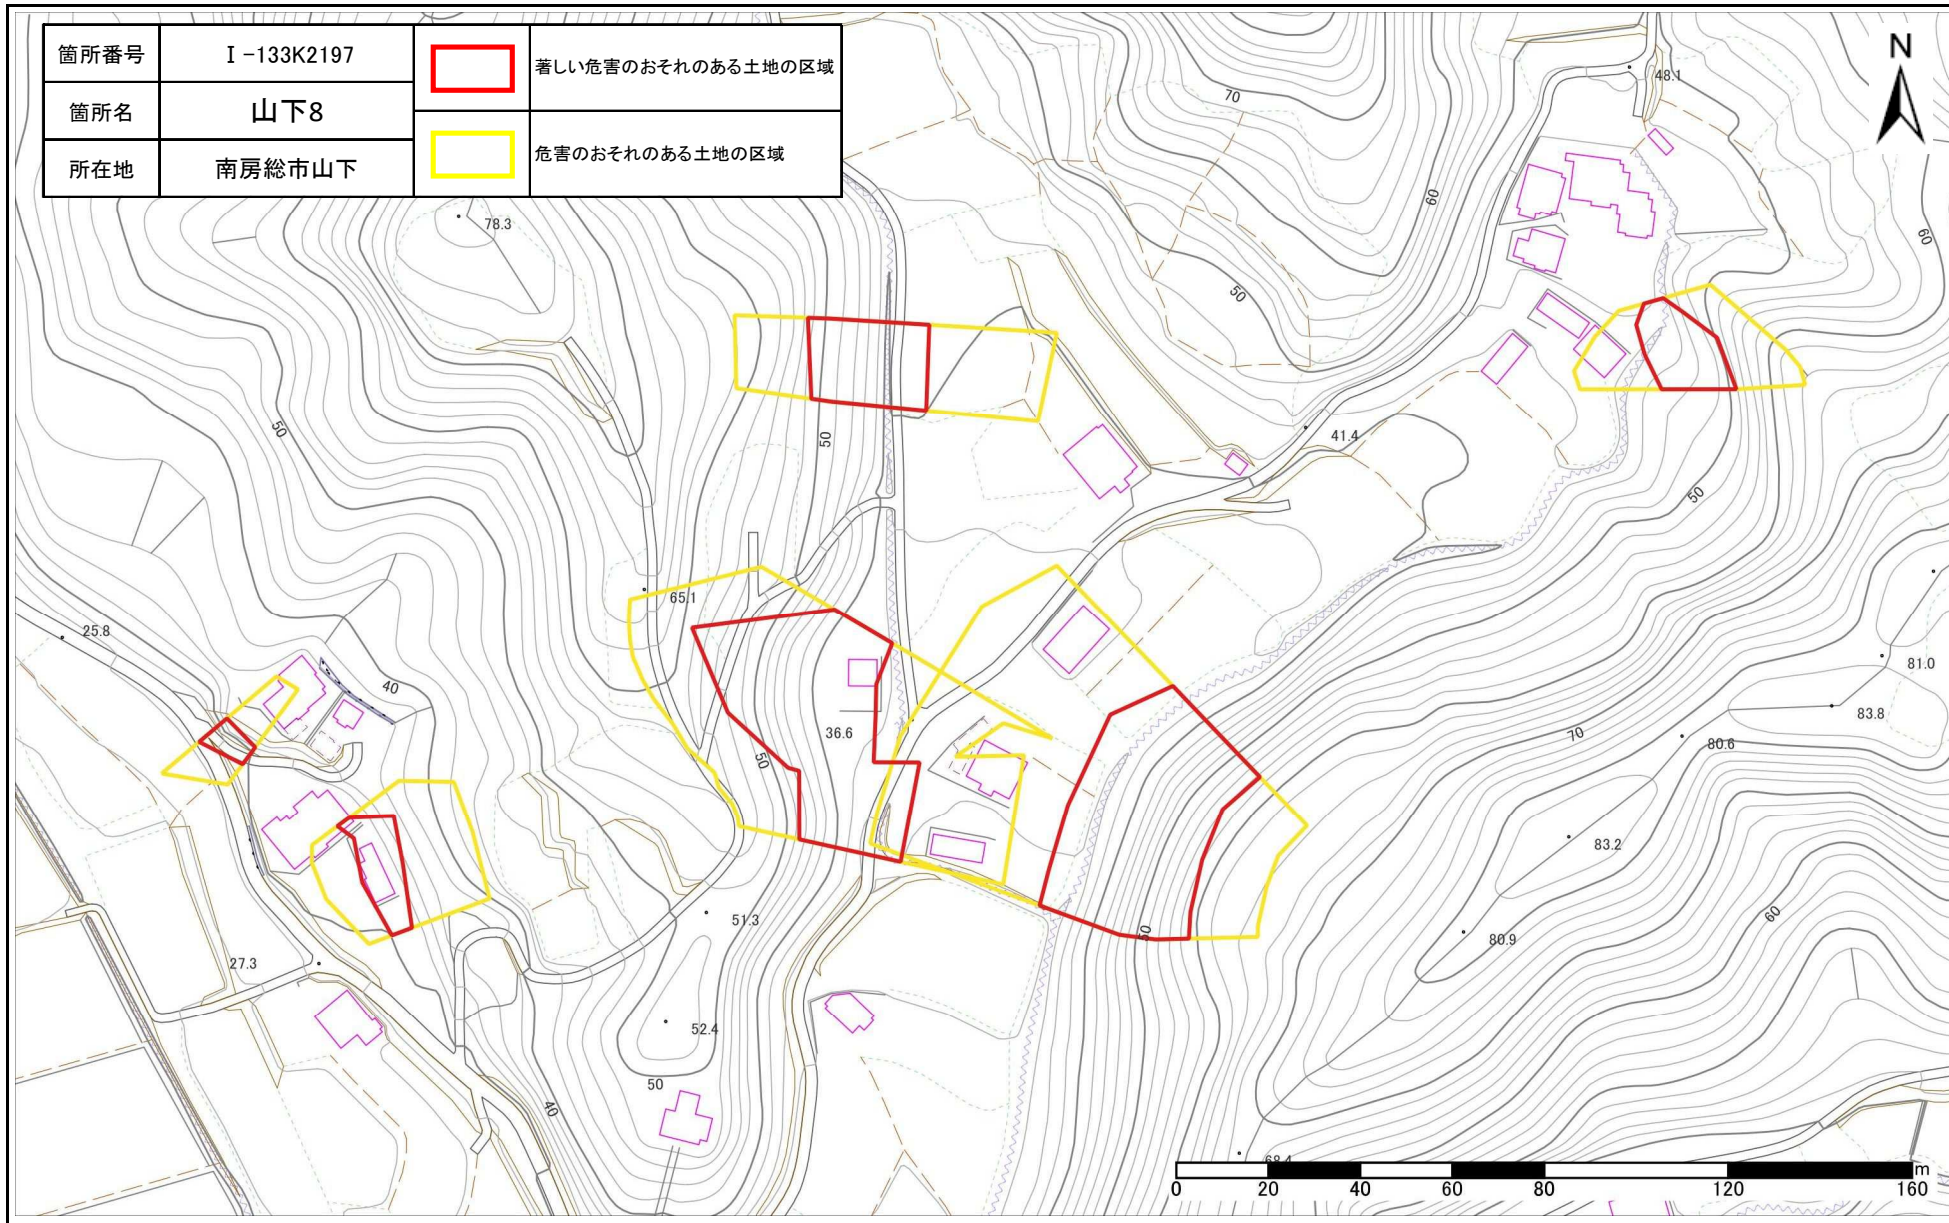

土砂災害警戒区域・特別警戒区域図(急傾斜地の崩壊) 山下地区

箇所番号	I-133K2197		著しい危害のおそれのある土地の区域
箇所名	山下8		危害のおそれのある土地の区域
所在地	南房総市山下		

土砂災害警戒区域・特別警戒区域図(急傾斜地の崩壊) 山下地区