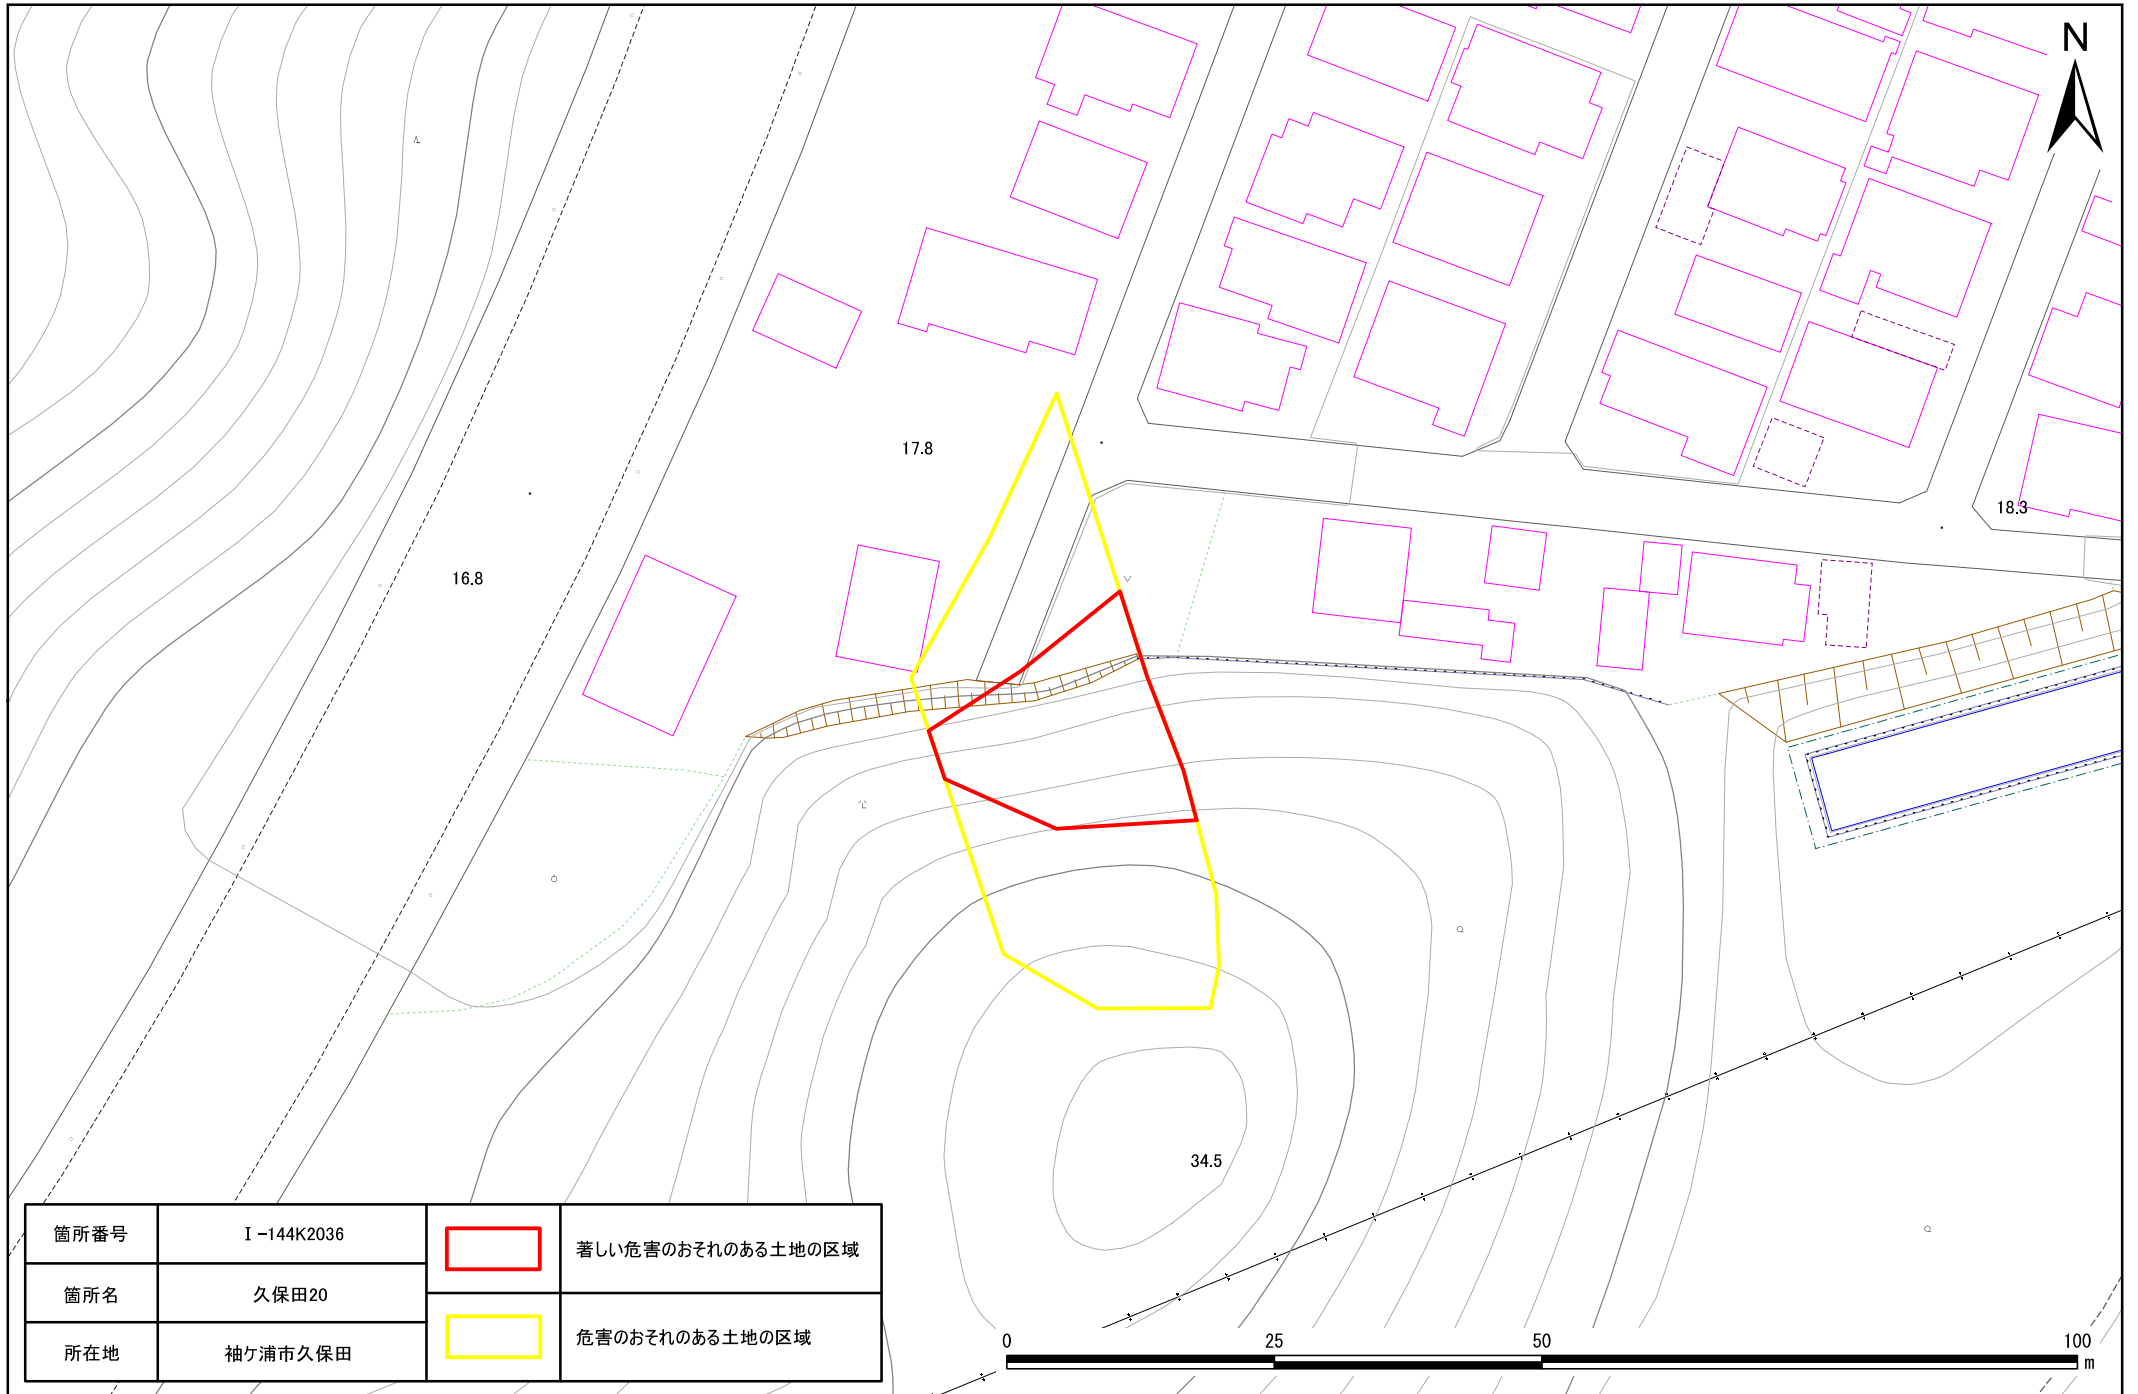

土砂災害警戒区域・特別警戒区域図(急傾斜地の崩壊) 久保田20地区

箇所番号	I-144K2036		著しい危害のおそれのある土地の区域
箇所名	久保田20		危害のおそれのある土地の区域
所在地	袖ヶ浦市久保田		

土砂災害警戒区域・特別警戒区域図(急傾斜地の崩壊) 久保田20地区

箇所番号	I-144K2036		著しい危害のおそれのある土地の区域
箇所名	久保田20		危害のおそれのある土地の区域
所在地	袖ヶ浦市久保田		