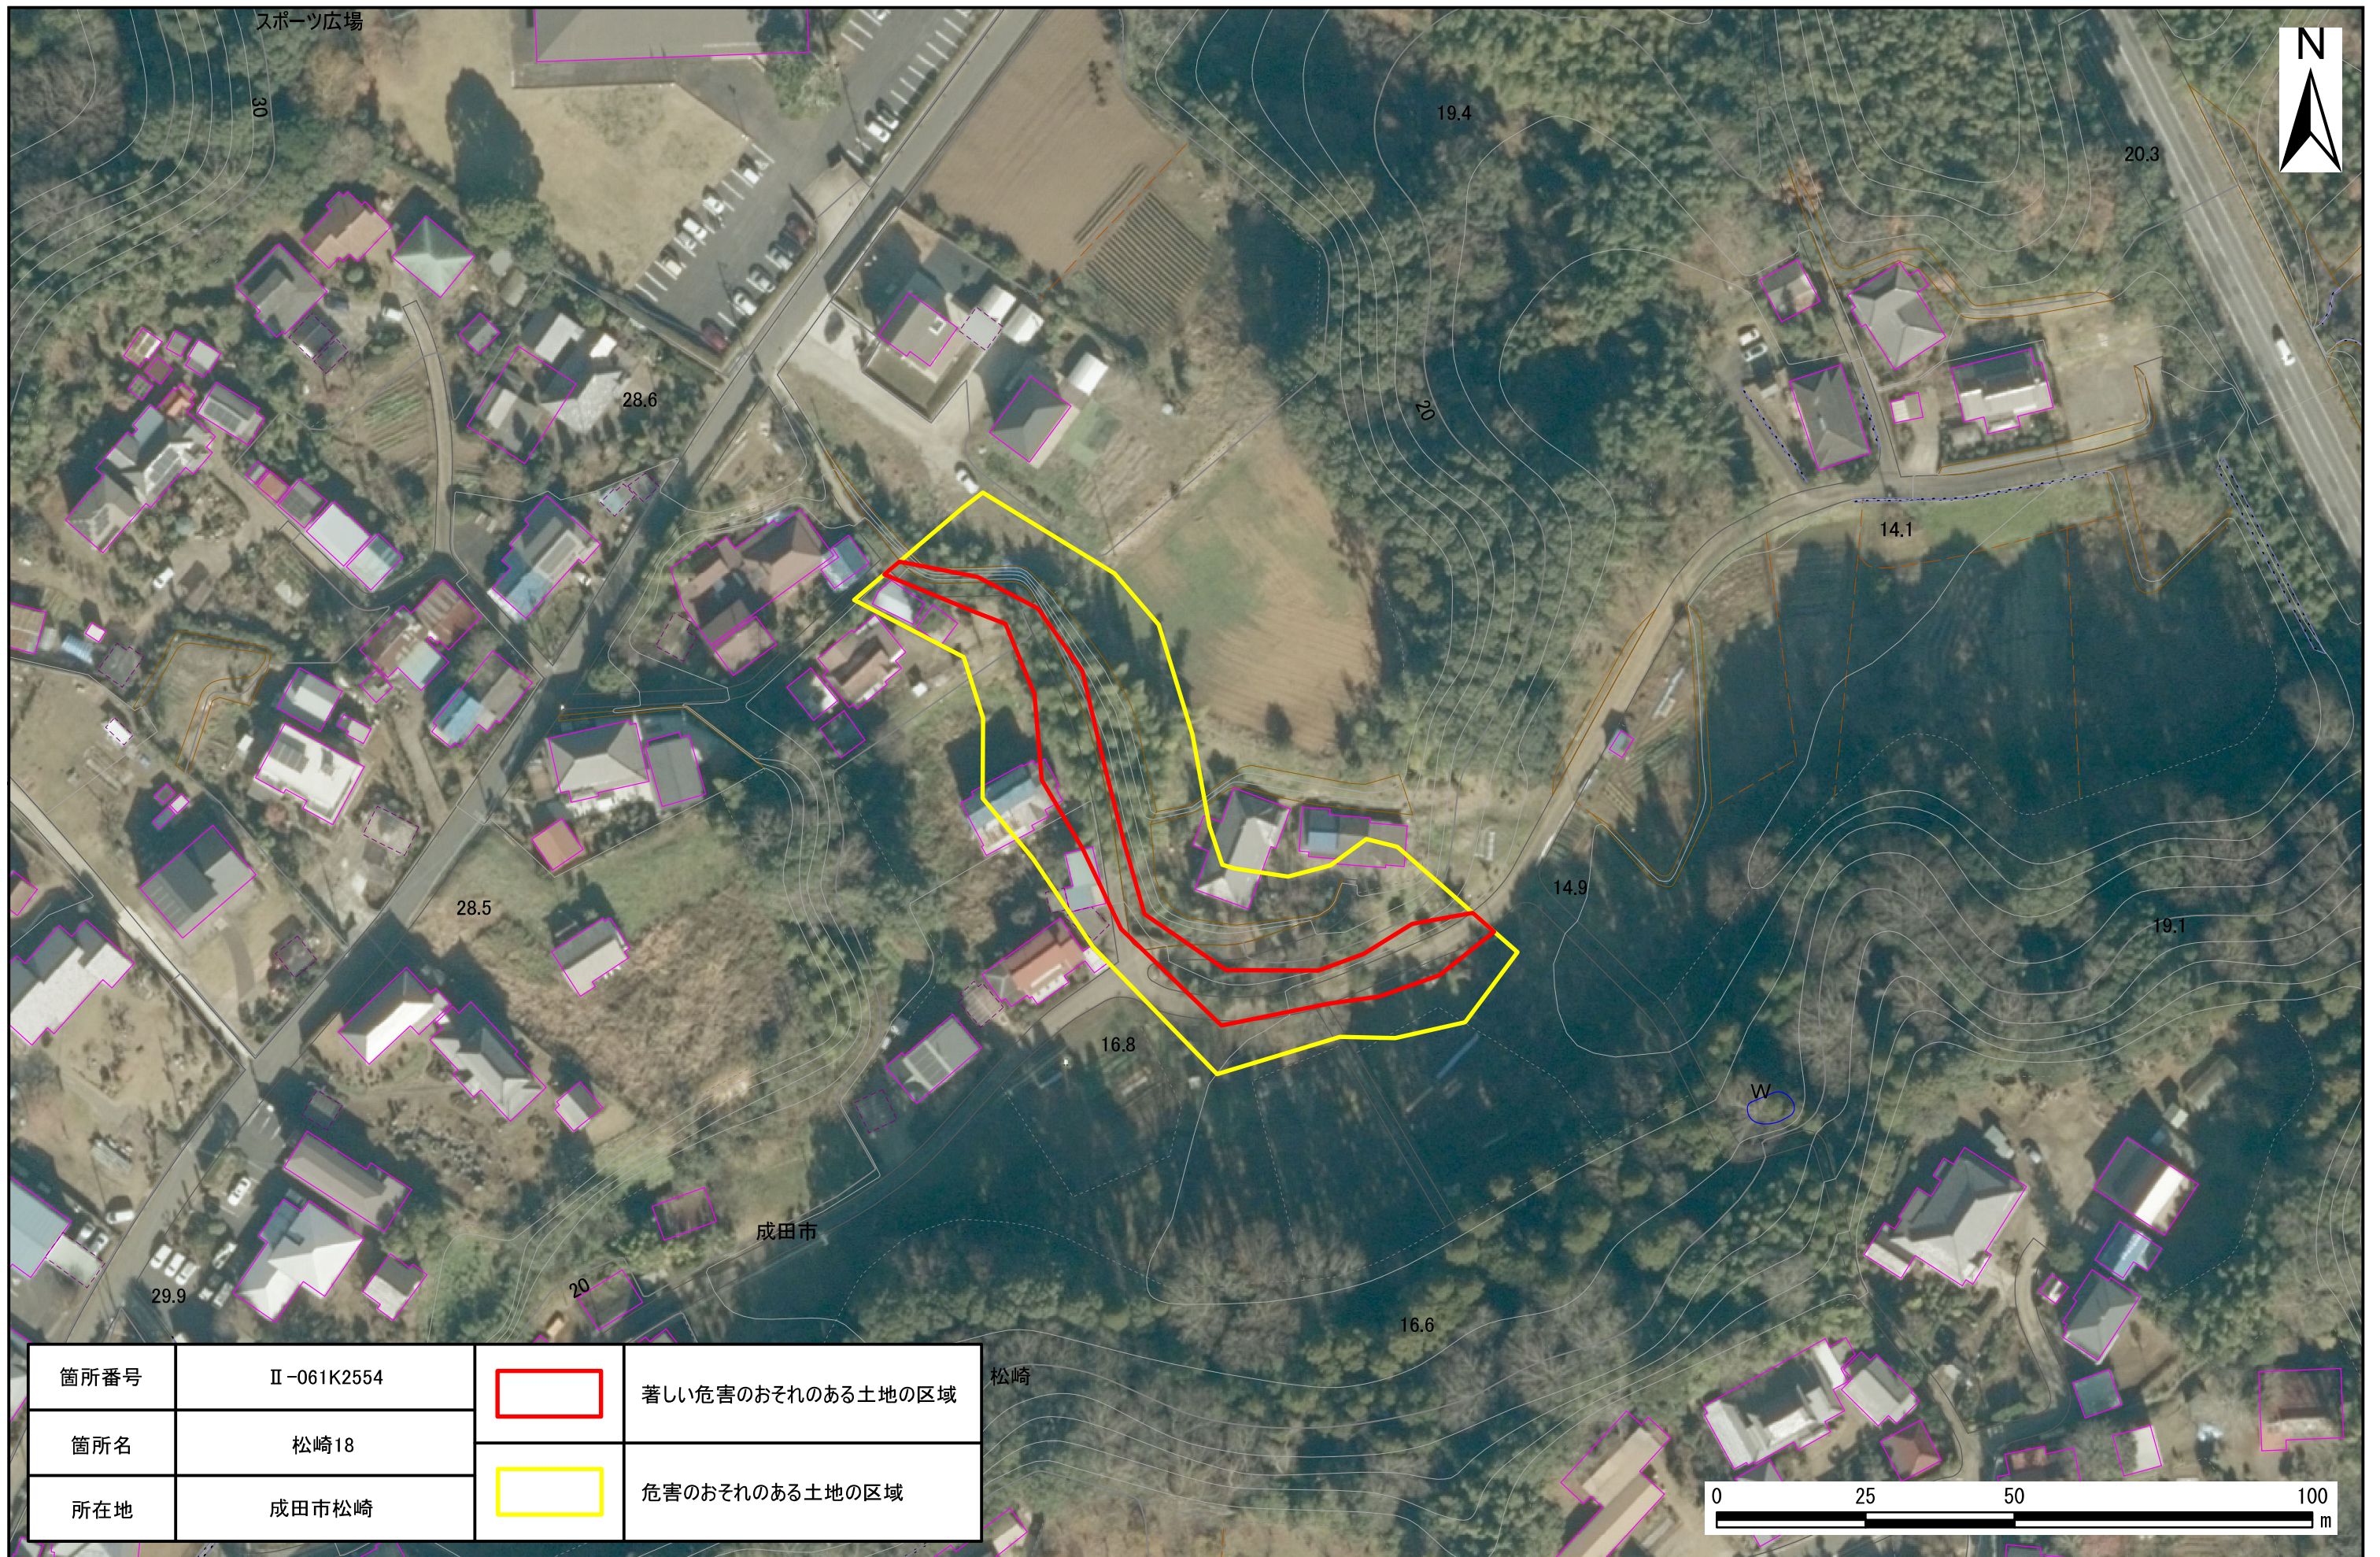

# 土砂災害警戒区域・特別警戒区域図(急傾斜地の崩壊) 成田市

箇所番号	II-061K2554		著しい危害のおそれのある土地の区域
箇所名	松崎18		危害のおそれのある土地の区域
所在地	成田市松崎		