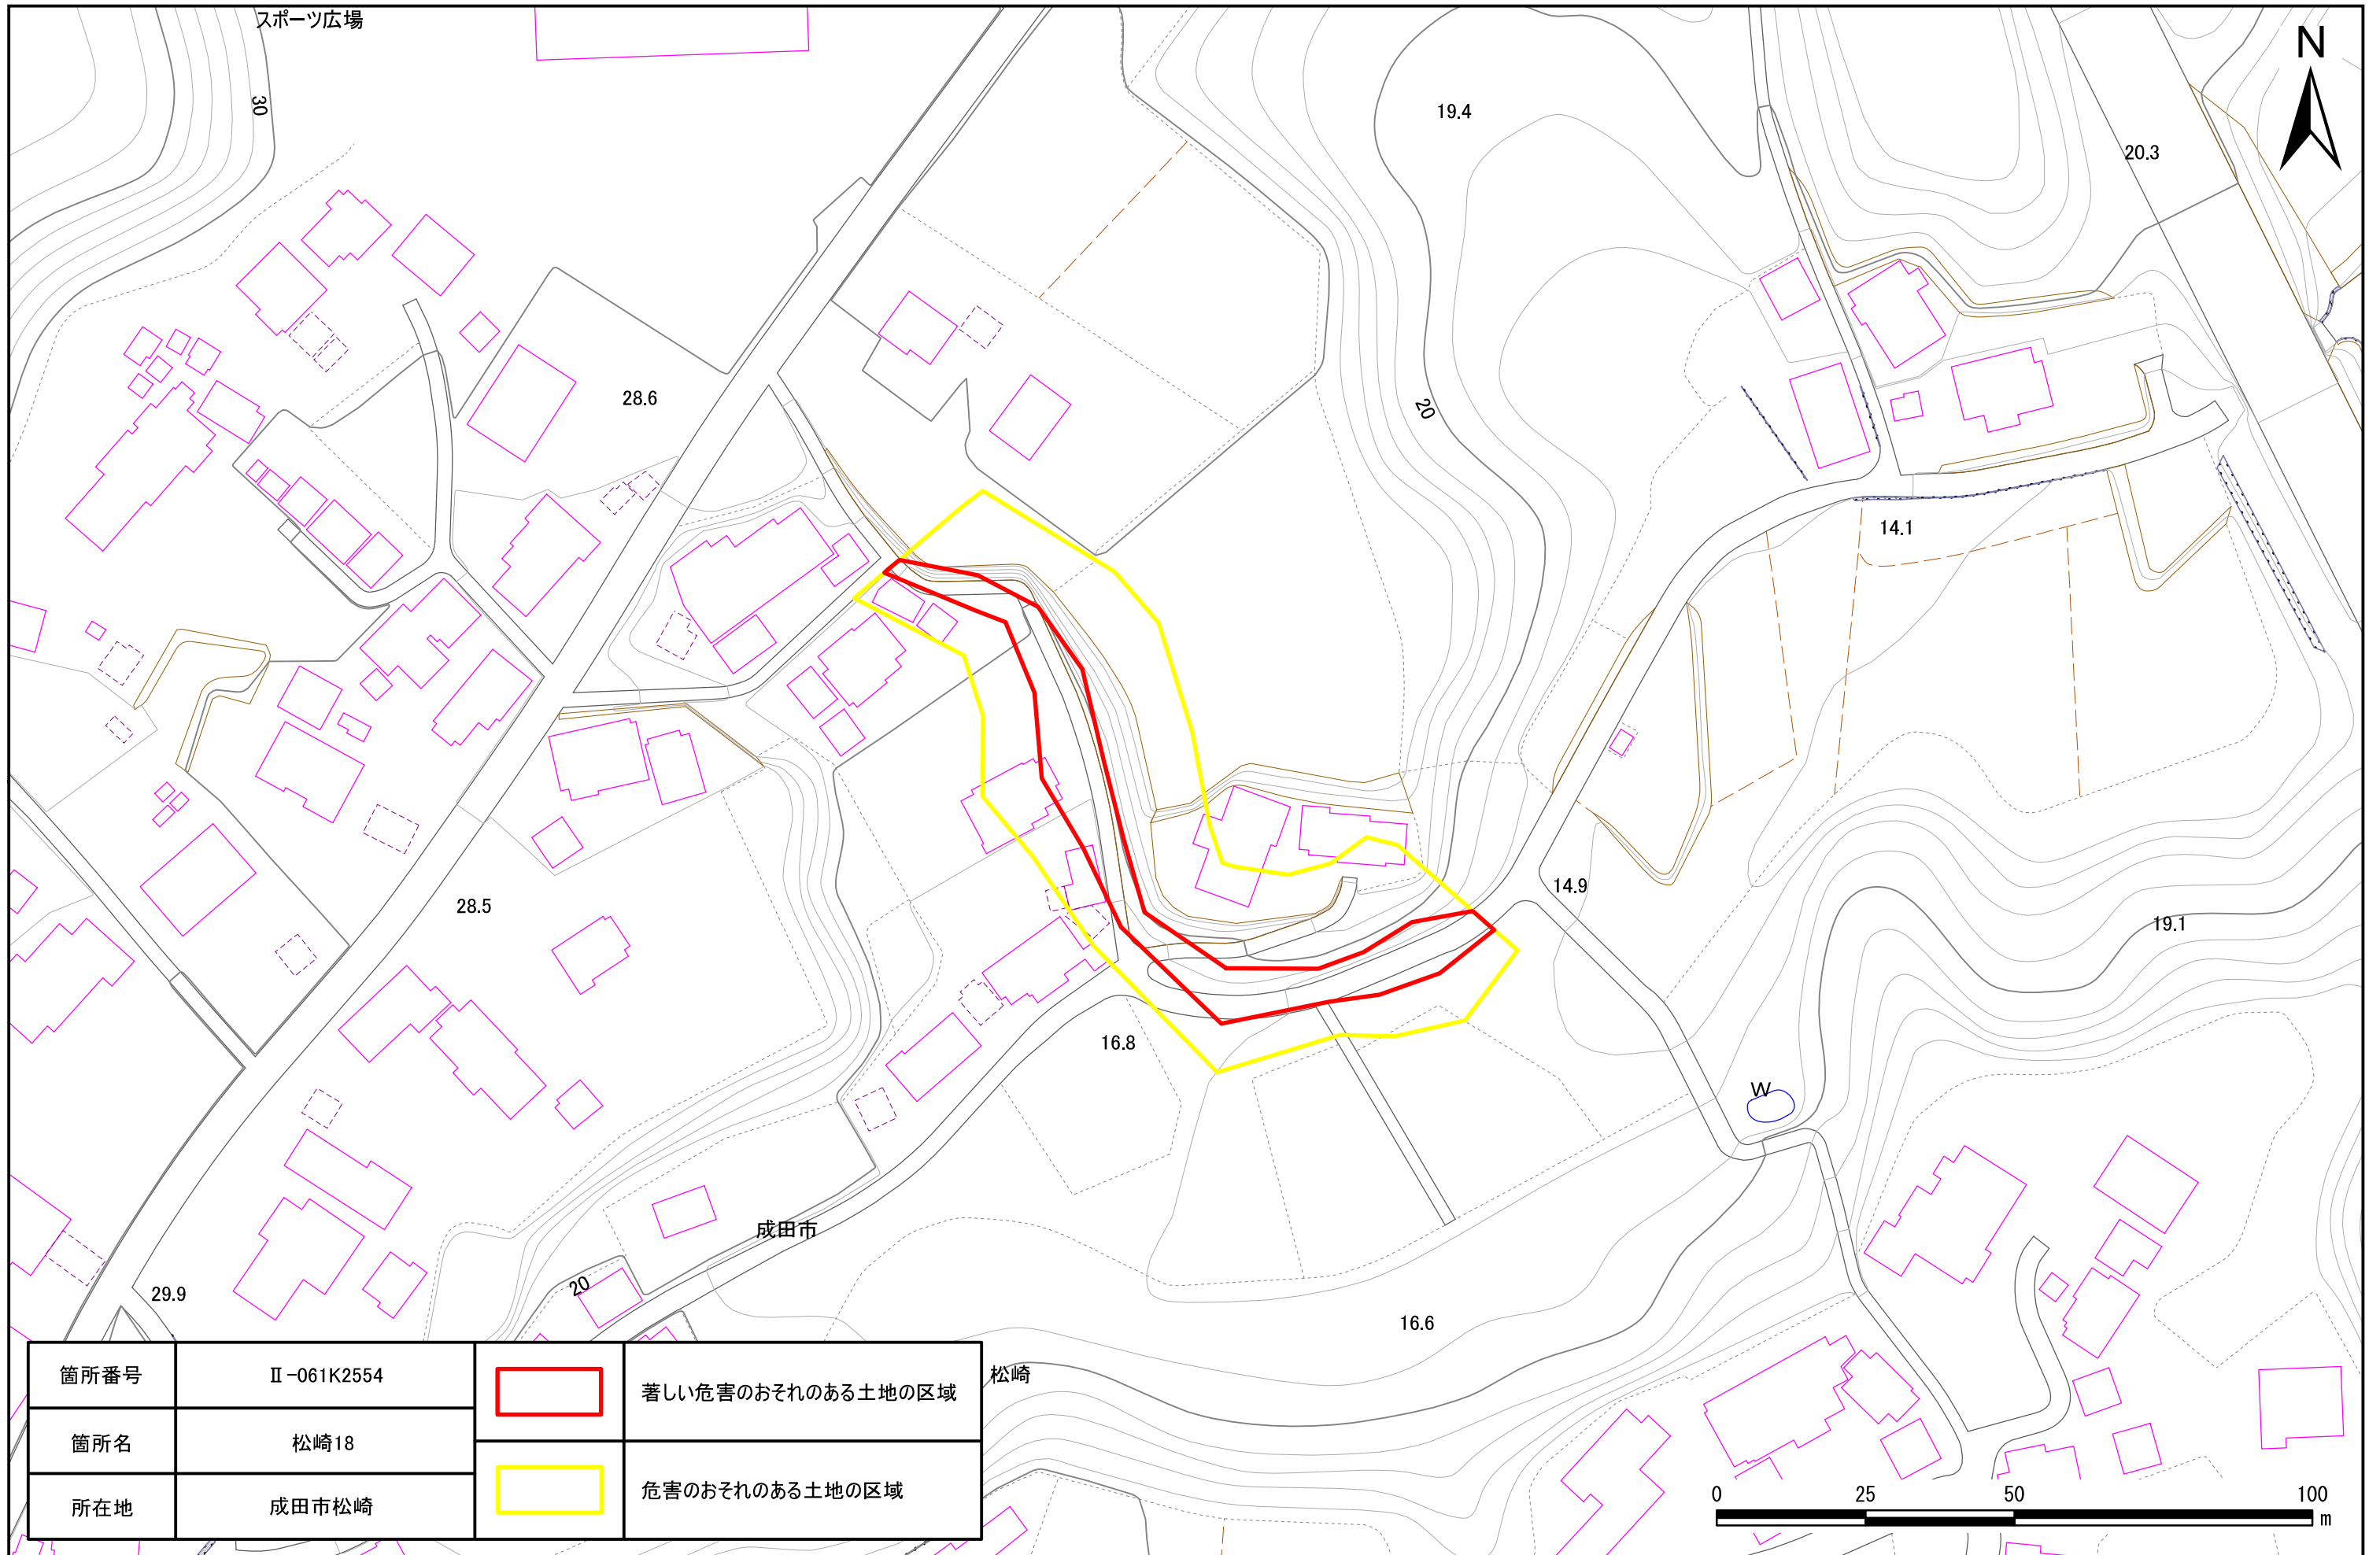

# 土砂災害警戒区域・特別警戒区域図(急傾斜地の崩壊) 成田市

箇所番号	II-061K2554		著しい危害のおそれのある土地の区域
箇所名	松崎18		危害のおそれのある土地の区域
所在地	成田市松崎		