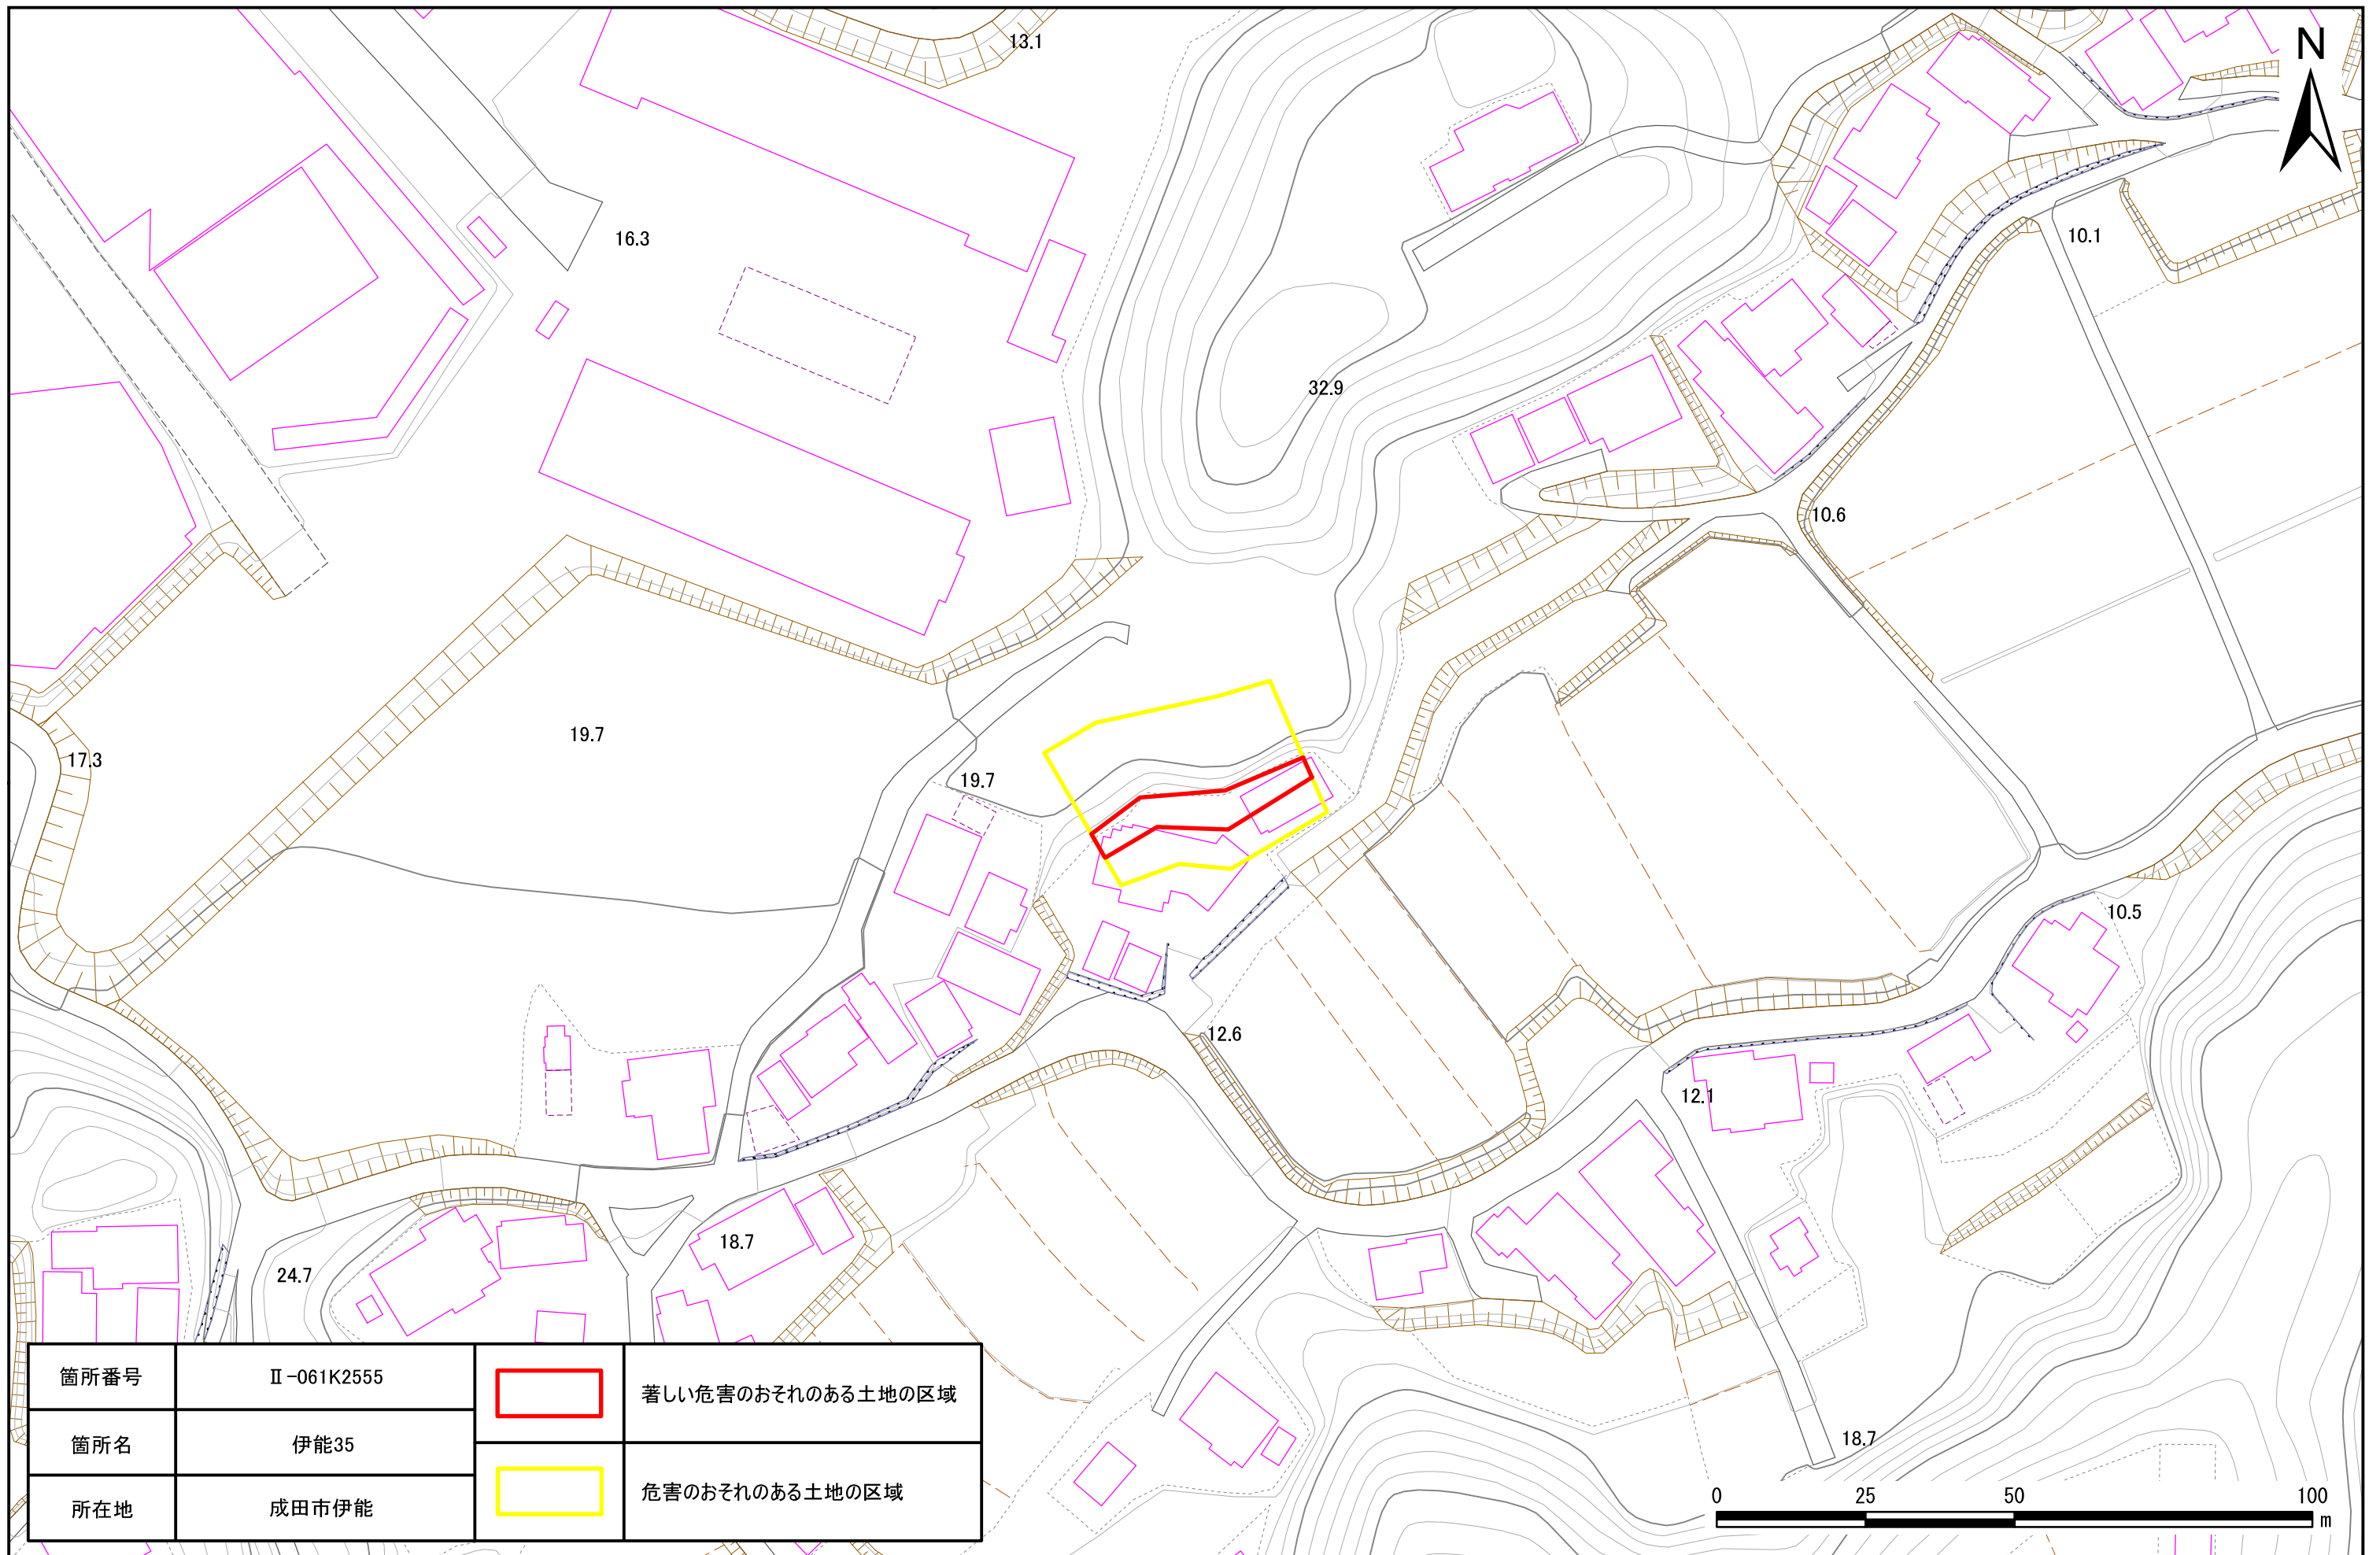

# 土砂災害警戒区域・特別警戒区域図(急傾斜地の崩壊) 成田市

箇所番号	II-061K2555		著しい危害のおそれのある土地の区域
箇所名	伊能35		危害のおそれのある土地の区域
所在地	成田市伊能		