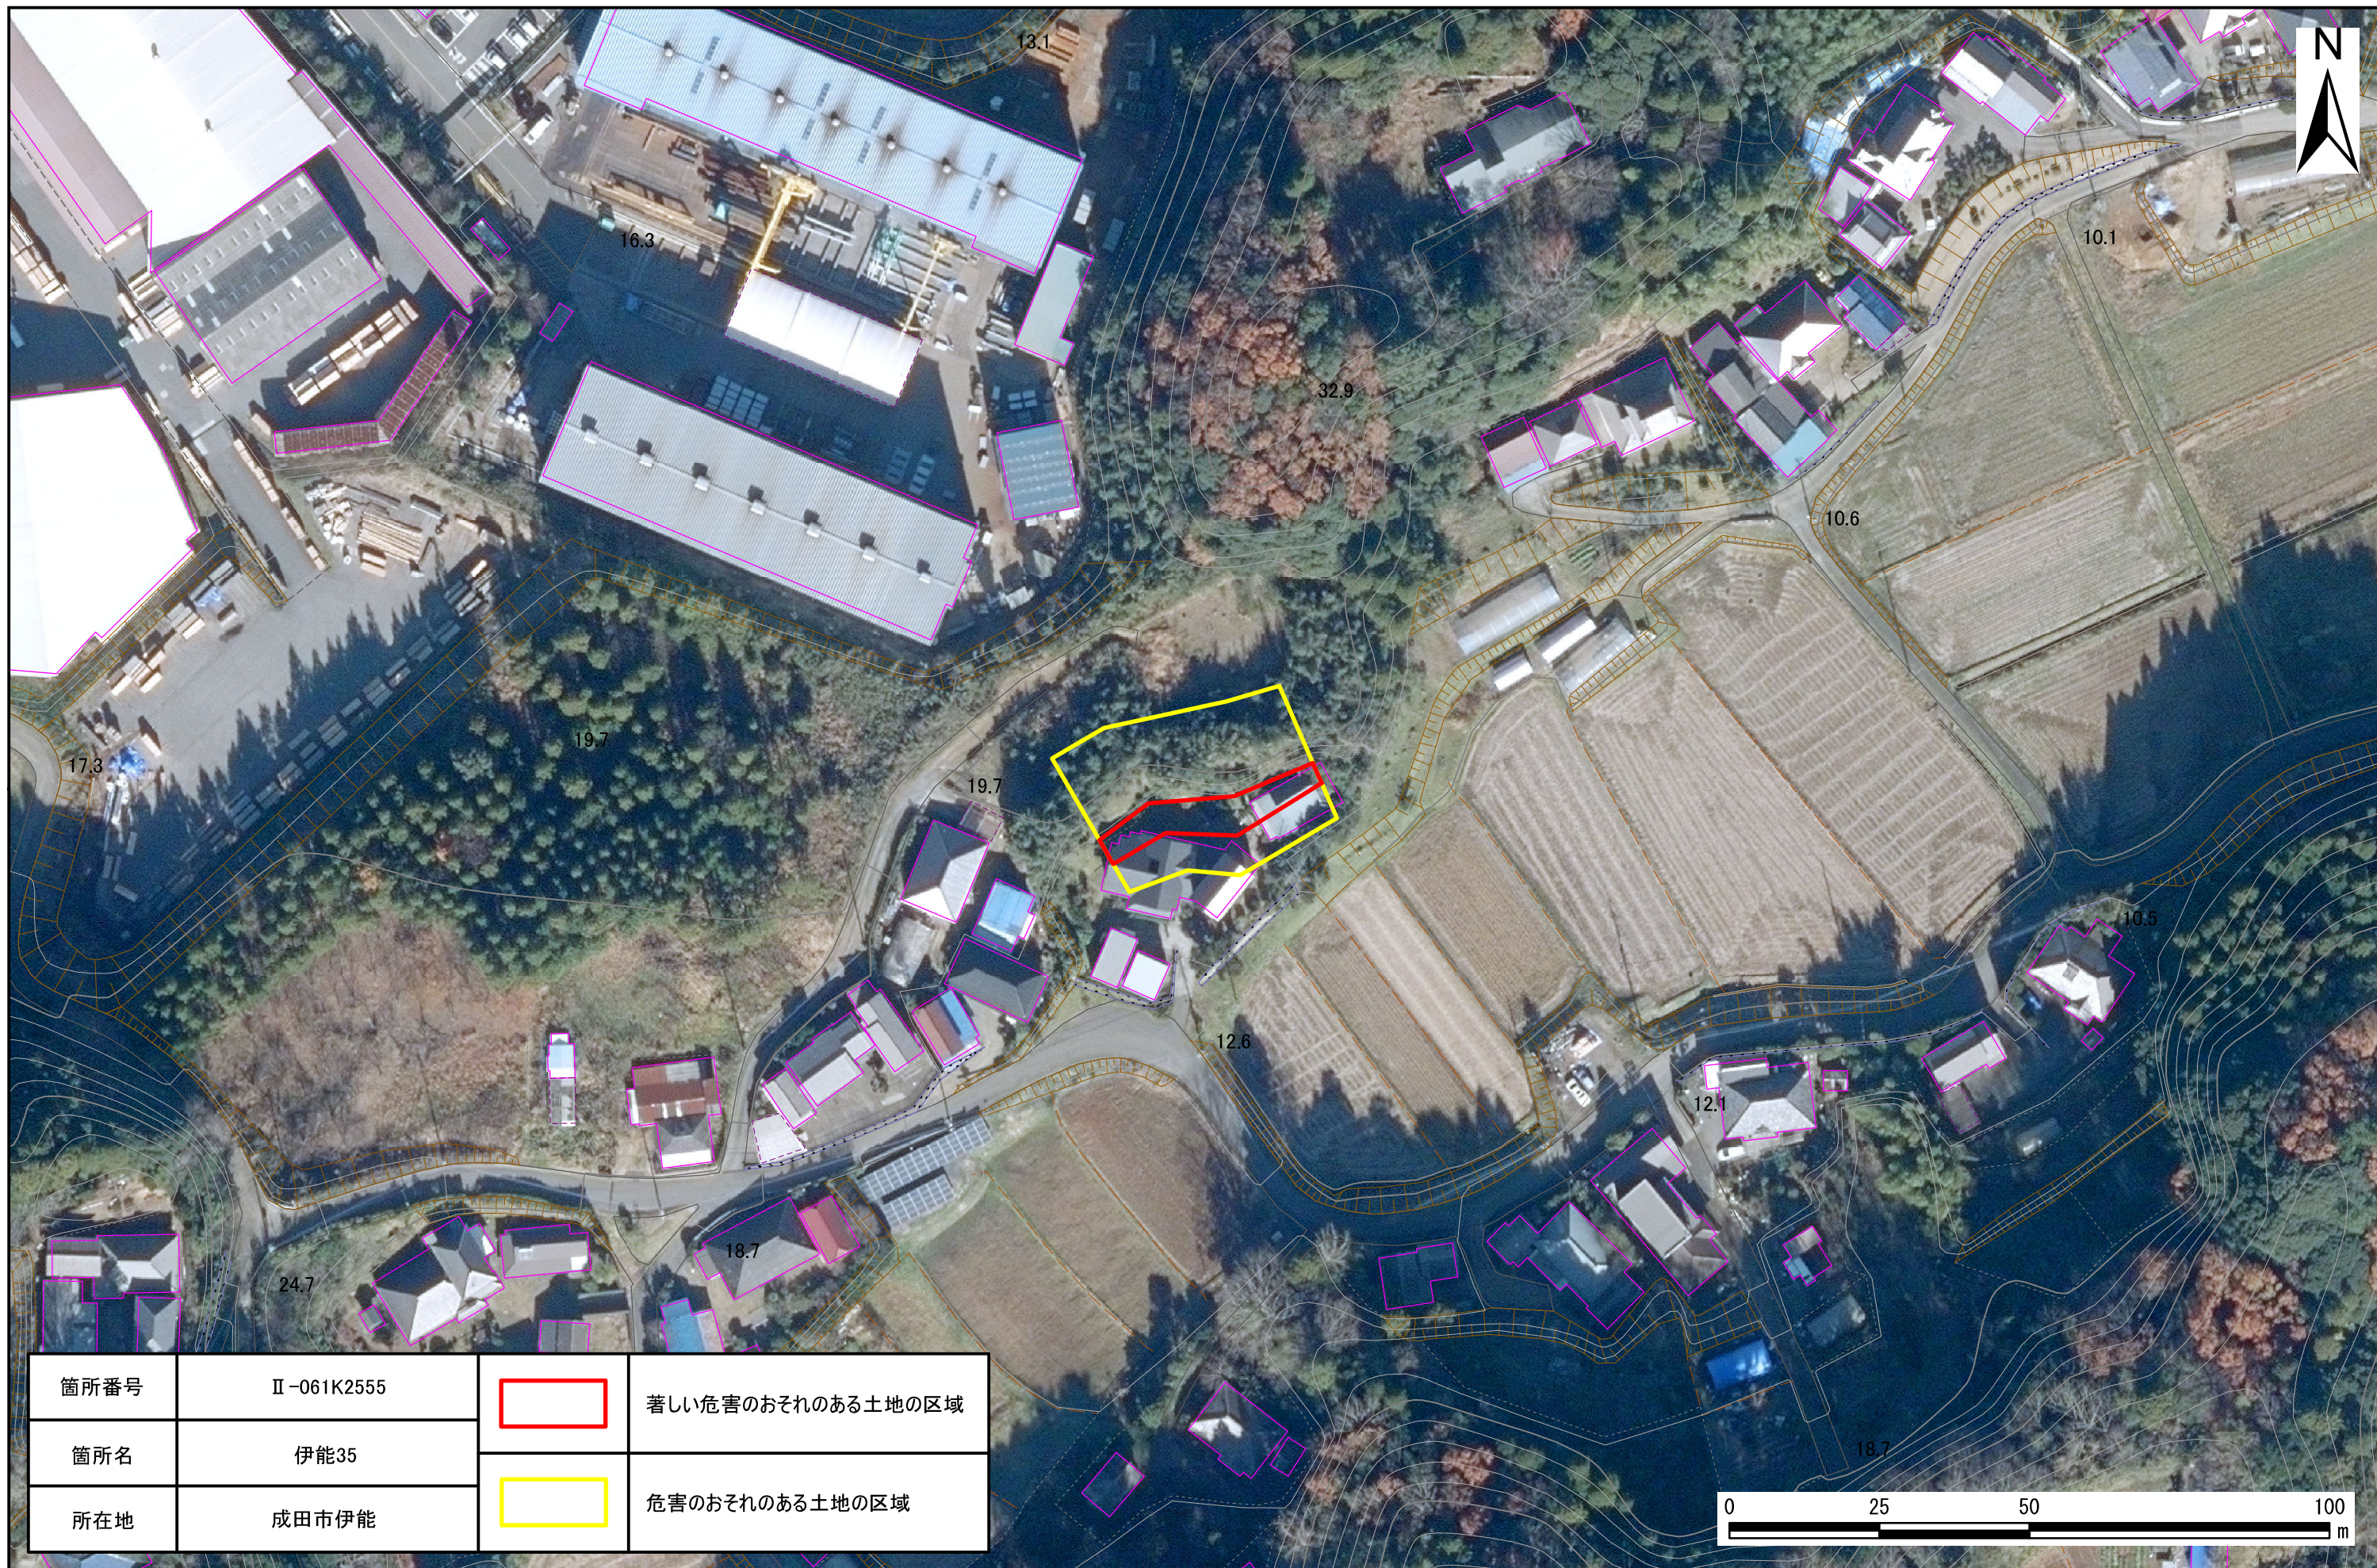

# 土砂災害警戒区域・特別警戒区域図(急傾斜地の崩壊) 成田市

箇所番号	II-061K2555		著しい危害のおそれのある土地の区域
箇所名	伊能35		危害のおそれのある土地の区域
所在地	成田市伊能		