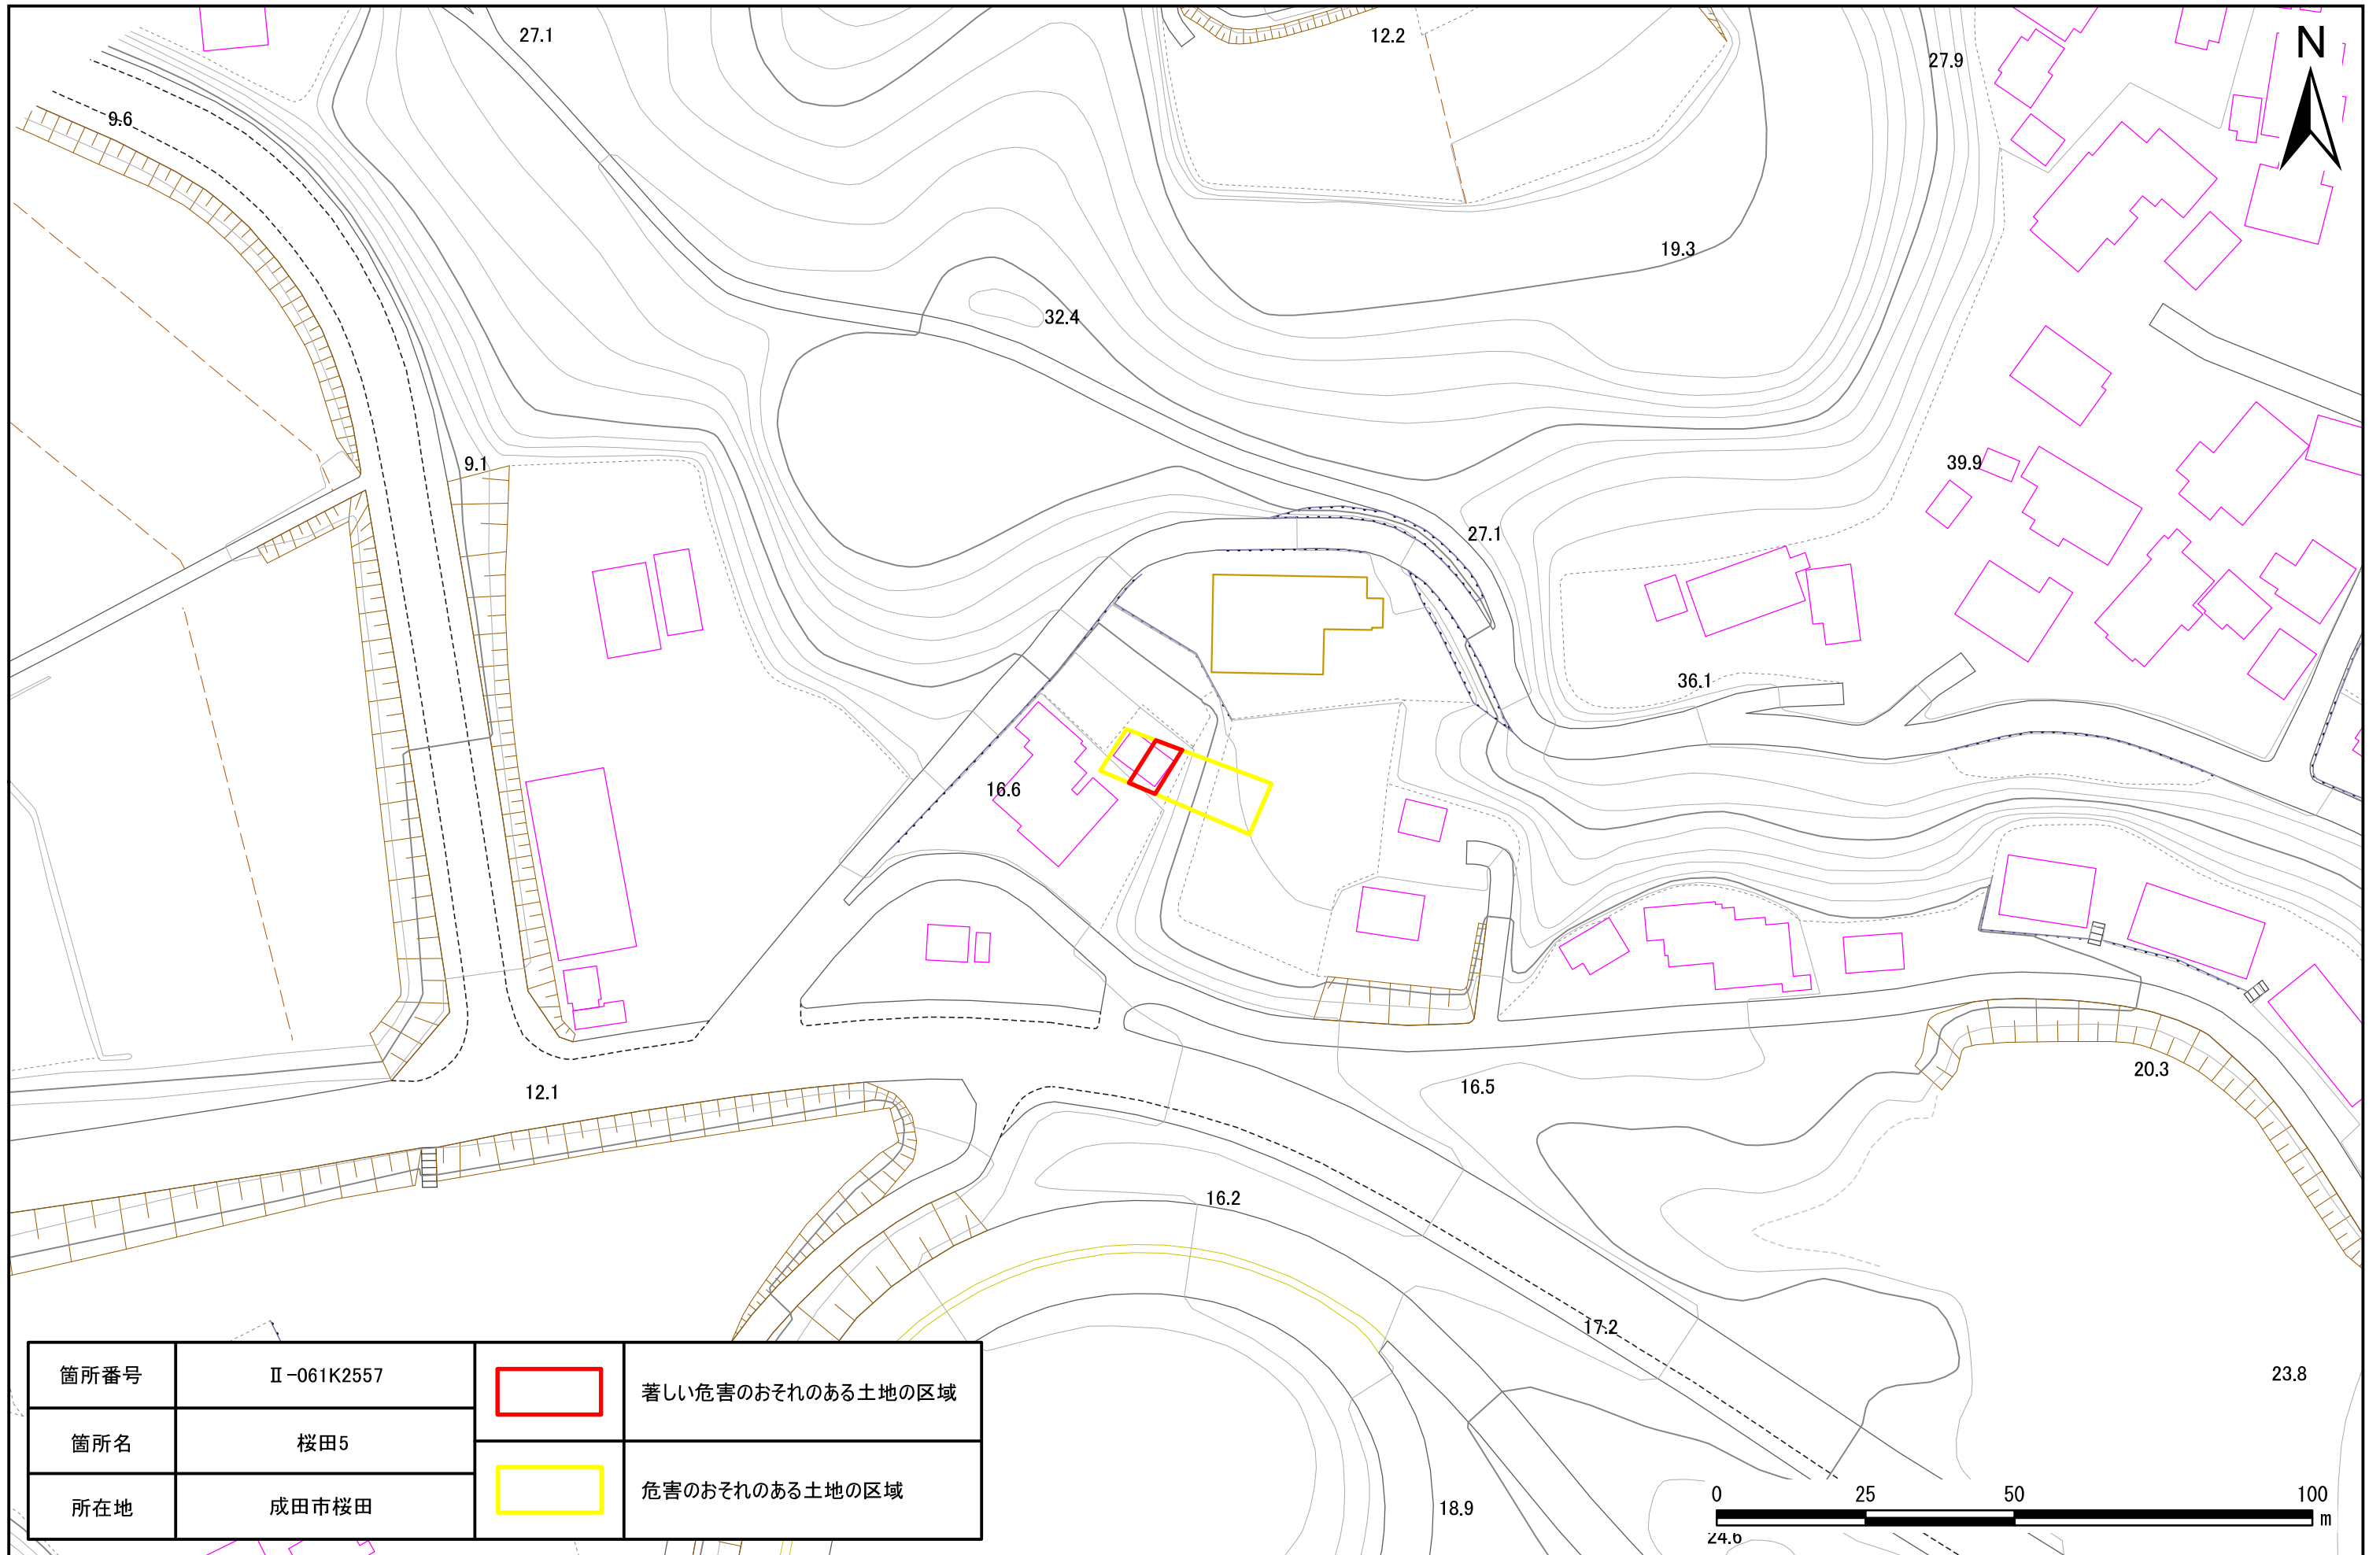

土砂災害警戒区域・特別警戒区域図(急傾斜地の崩壊) 成田市

箇所番号	II-061K2557		著しい危害のおそれのある土地の区域
箇所名	桜田5		危害のおそれのある土地の区域
所在地	成田市桜田		

土砂災害警戒区域・特別警戒区域図(急傾斜地の崩壊) 成田市

箇所番号	II-061K2557		著しい危害のおそれのある土地の区域
箇所名	桜田5		危害のおそれのある土地の区域
所在地	成田市桜田		