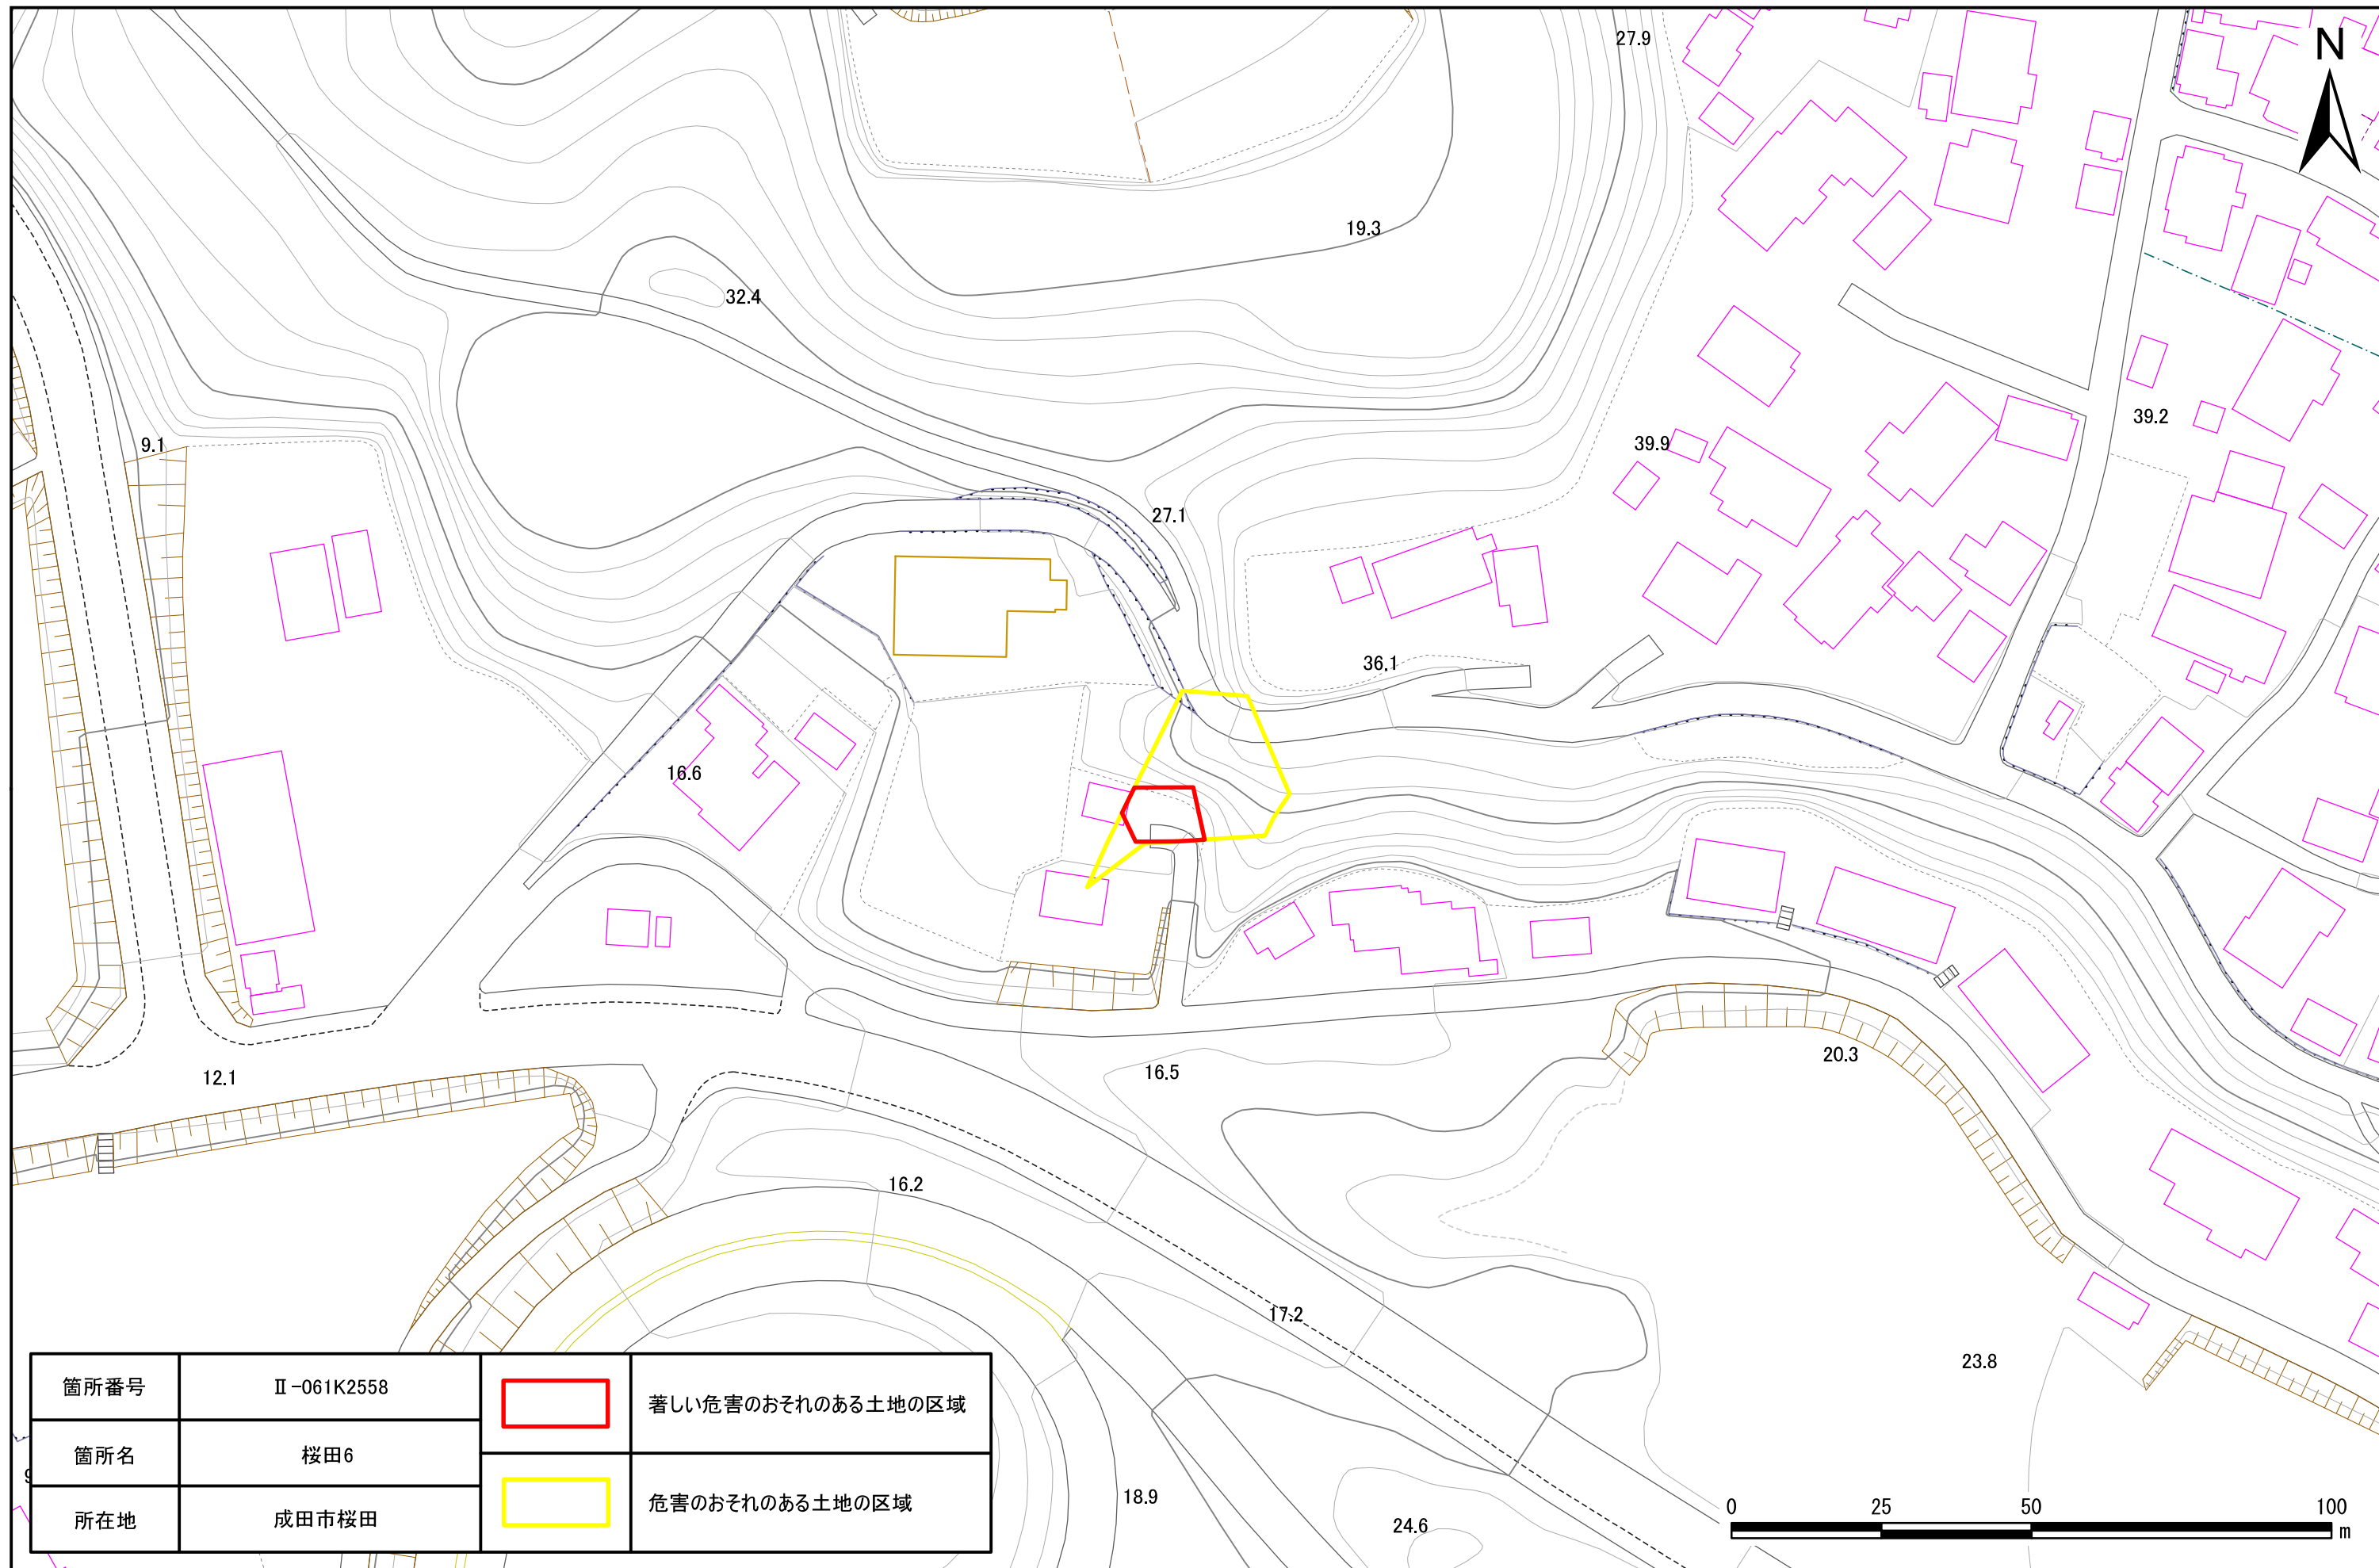

土砂災害警戒区域・特別警戒区域図(急傾斜地の崩壊) 成田市

箇所番号	II-061K2558		著しい危害のおそれのある土地の区域
箇所名	桜田6		危害のおそれのある土地の区域
所在地	成田市桜田		

土砂災害警戒区域・特別警戒区域図(急傾斜地の崩壊) 成田市

箇所番号	II-061K2558		著しい危害のおそれのある土地の区域
箇所名	桜田6		危害のおそれのある土地の区域
所在地	成田市桜田		