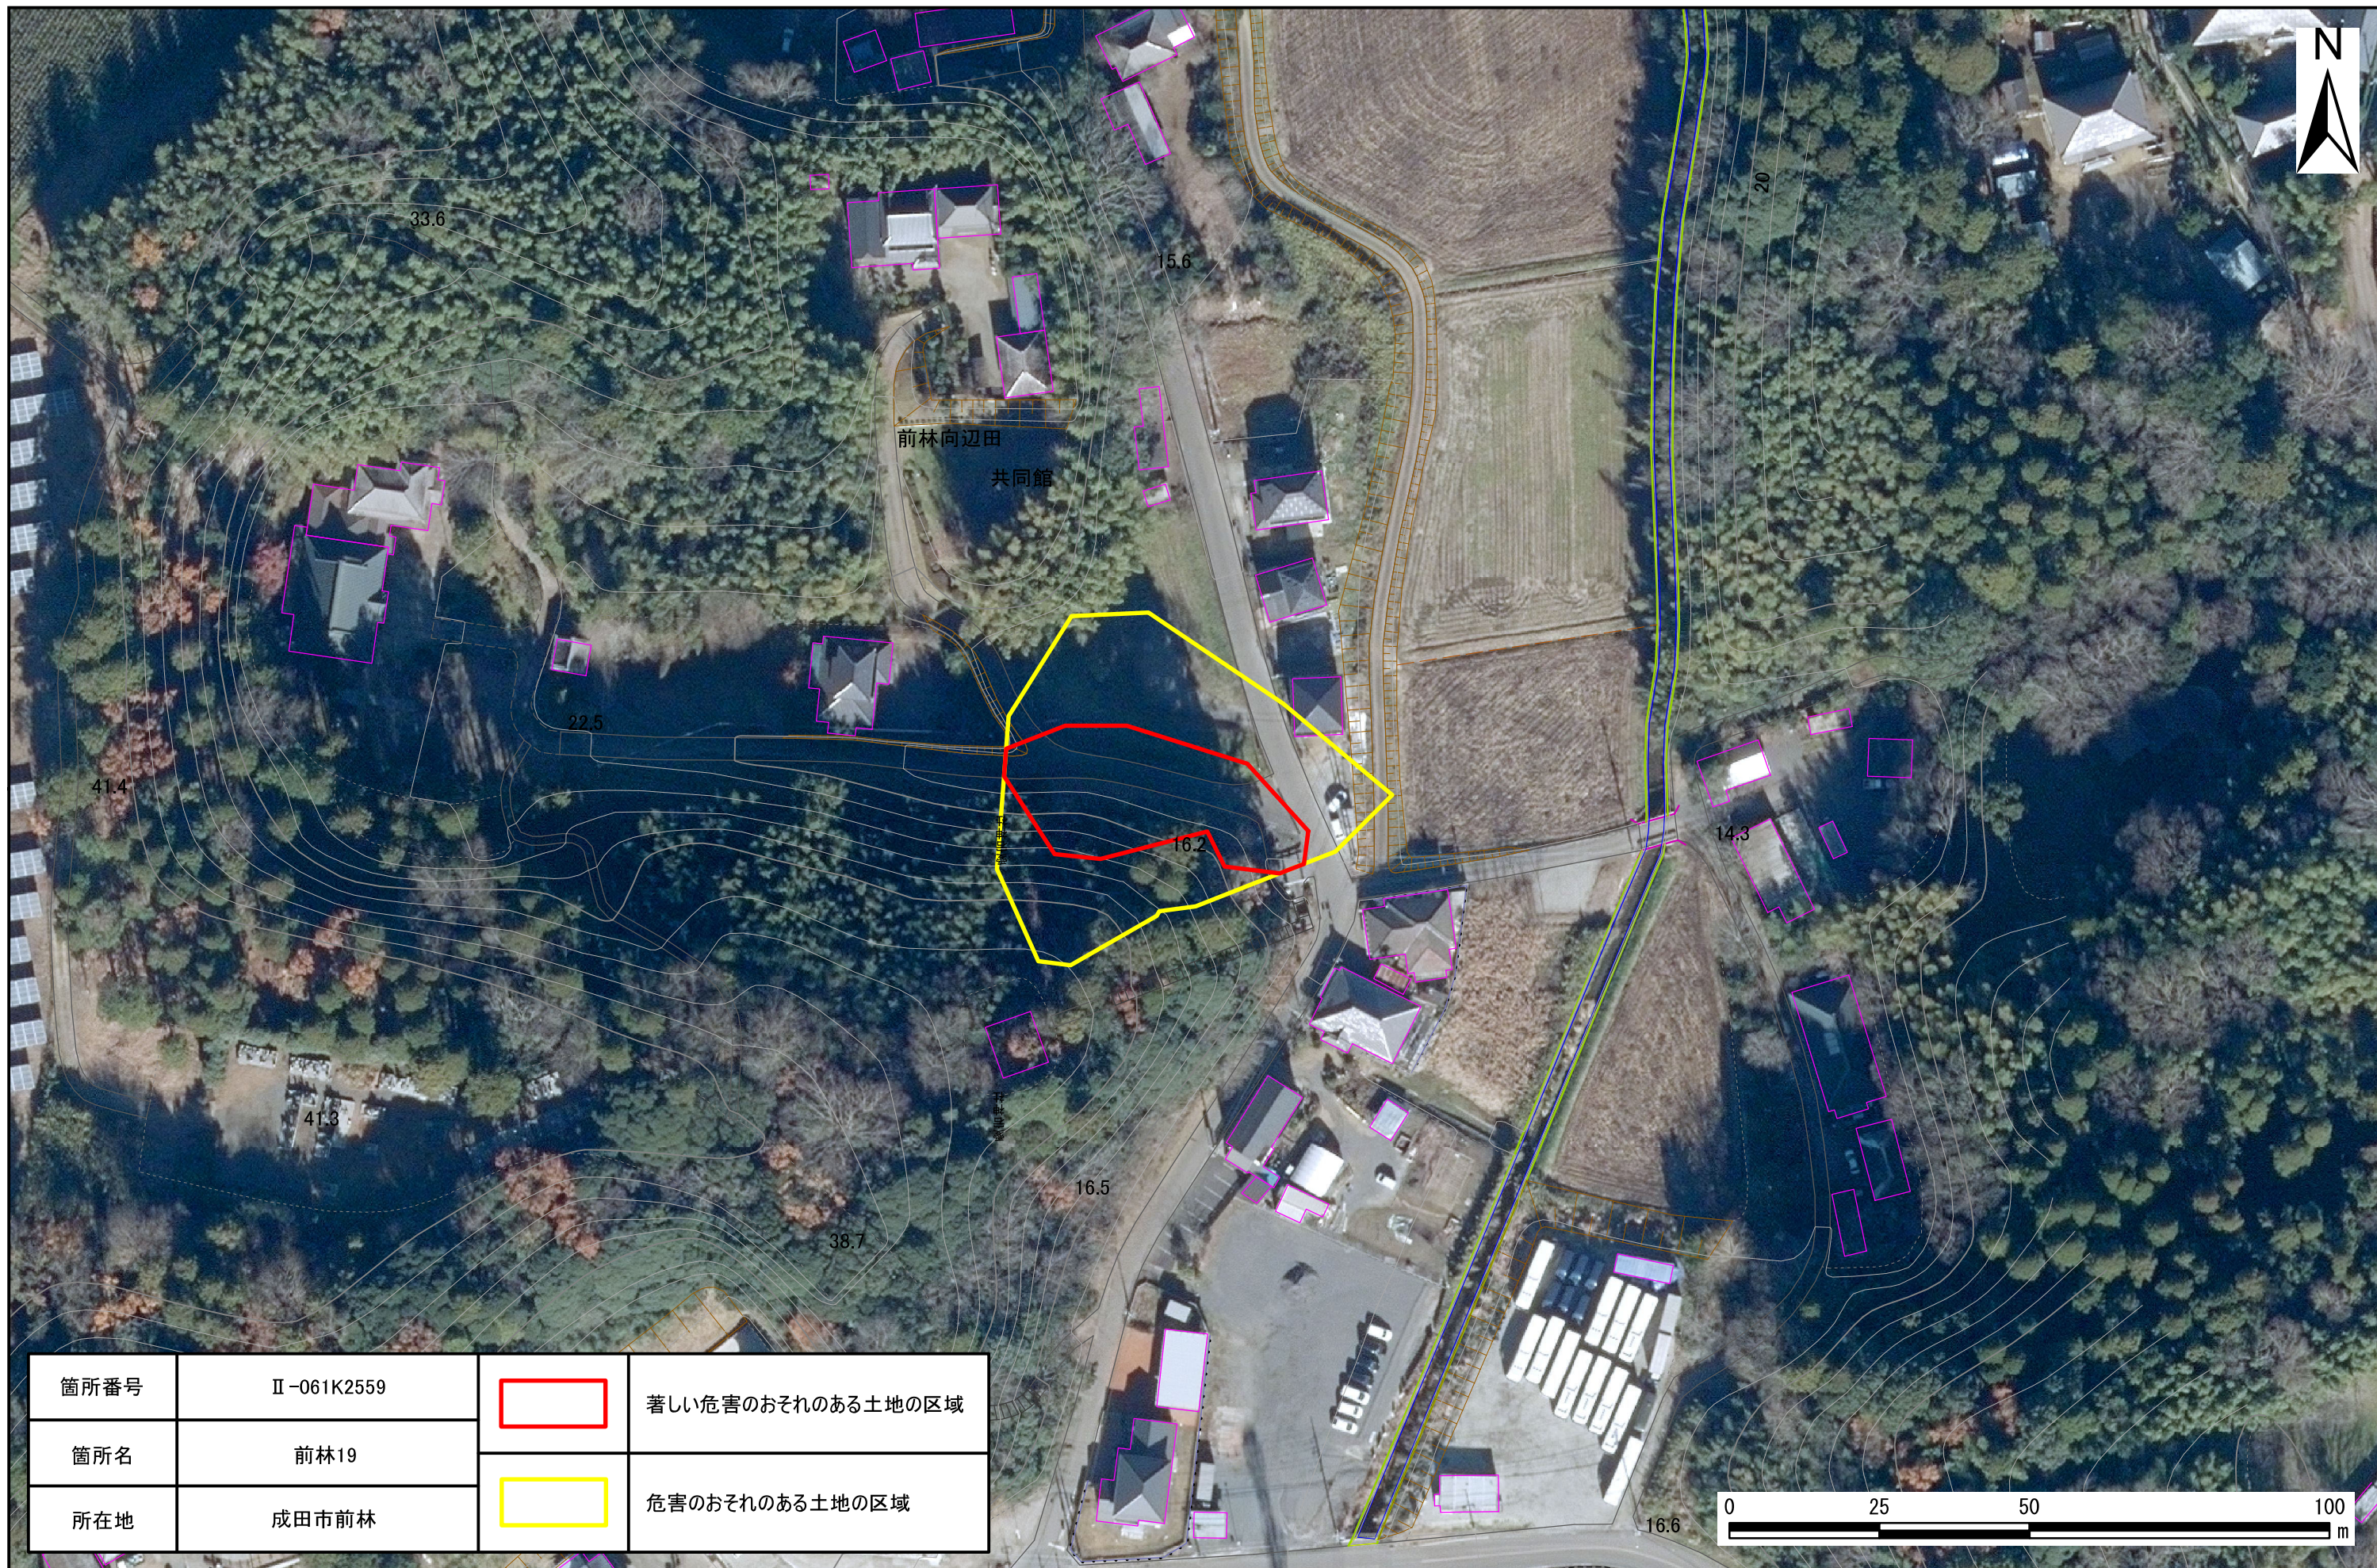

土砂災害警戒区域・特別警戒区域図(急傾斜地の崩壊) 成田市

箇所番号	II-061K2559		著しい危害のおそれのある土地の区域
箇所名	前林19		危害のおそれのある土地の区域
所在地	成田市前林		

土砂災害警戒区域・特別警戒区域図(急傾斜地の崩壊) 成田市

箇所番号	II-061K2559		著しい危害のおそれのある土地の区域
箇所名	前林19		危害のおそれのある土地の区域
所在地	成田市前林		