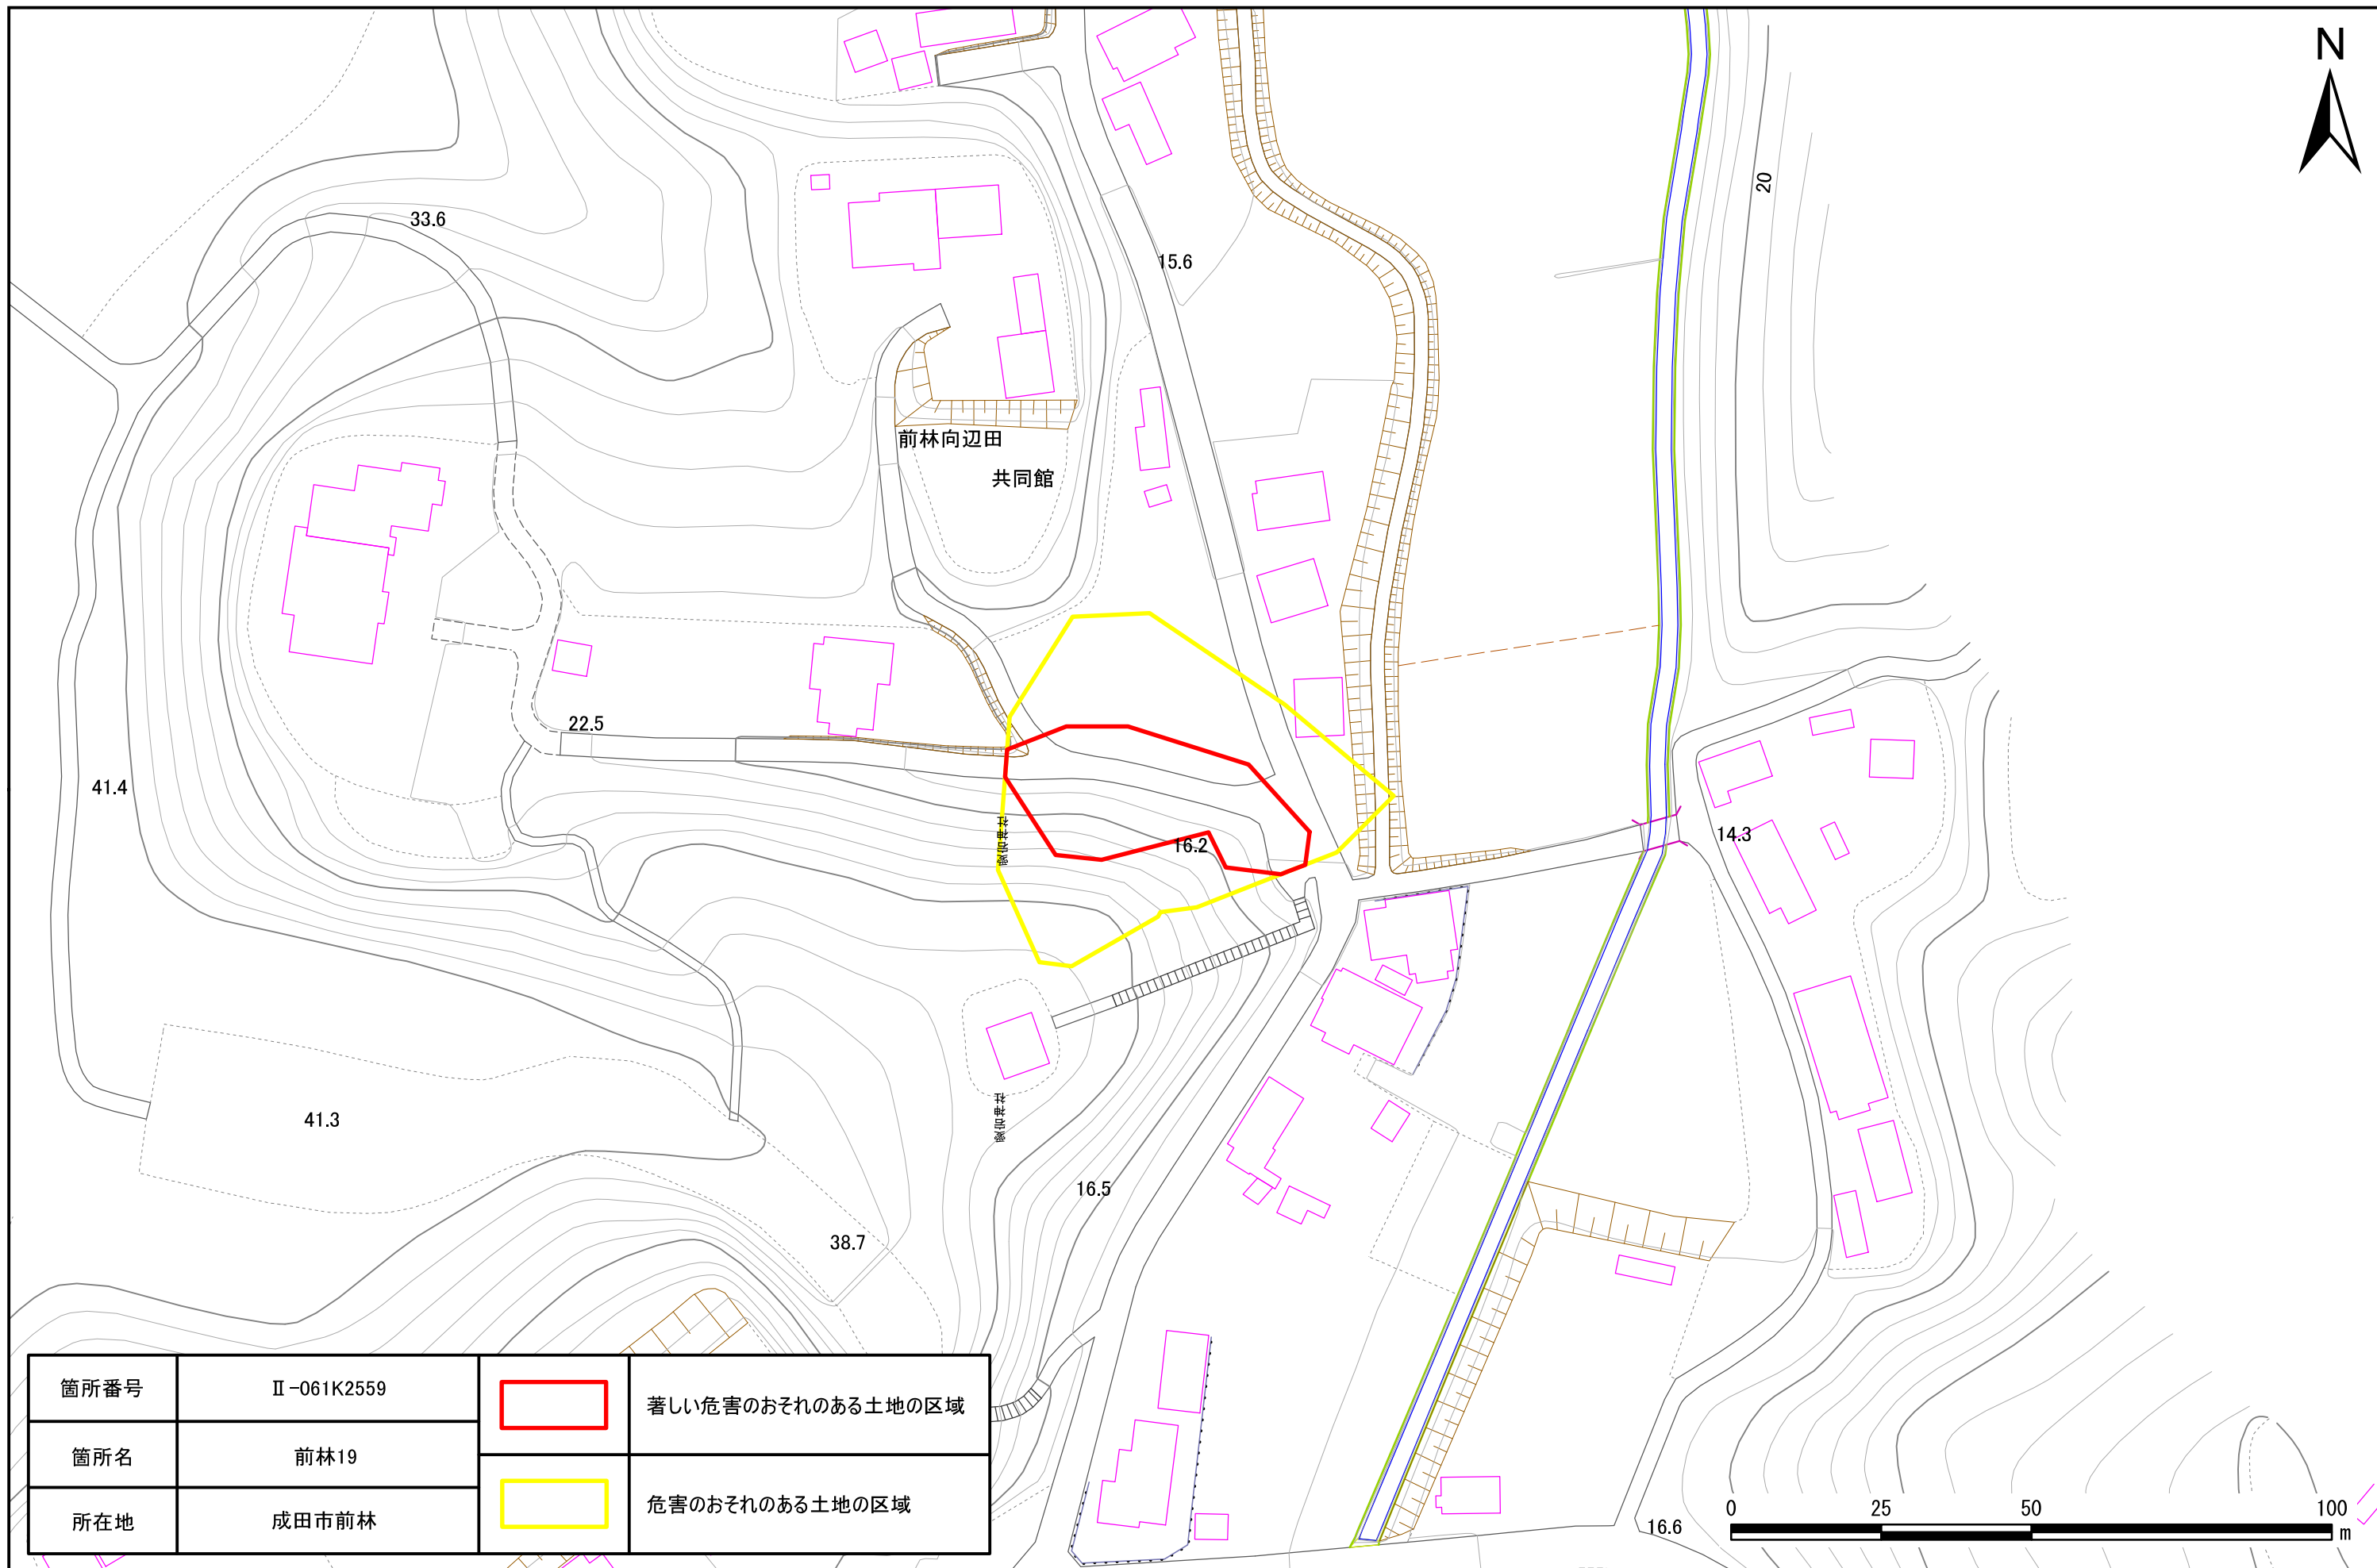

土砂災害警戒区域・特別警戒区域図(急傾斜地の崩壊) 成田市

箇所番号	II-061K2559		著しい危害のおそれのある土地の区域
箇所名	前林19		危害のおそれのある土地の区域
所在地	成田市前林		

土砂災害警戒区域・特別警戒区域図(急傾斜地の崩壊) 成田市

箇所番号	II-061K2559		著しい危害のおそれのある土地の区域
箇所名	前林19		危害のおそれのある土地の区域
所在地	成田市前林		