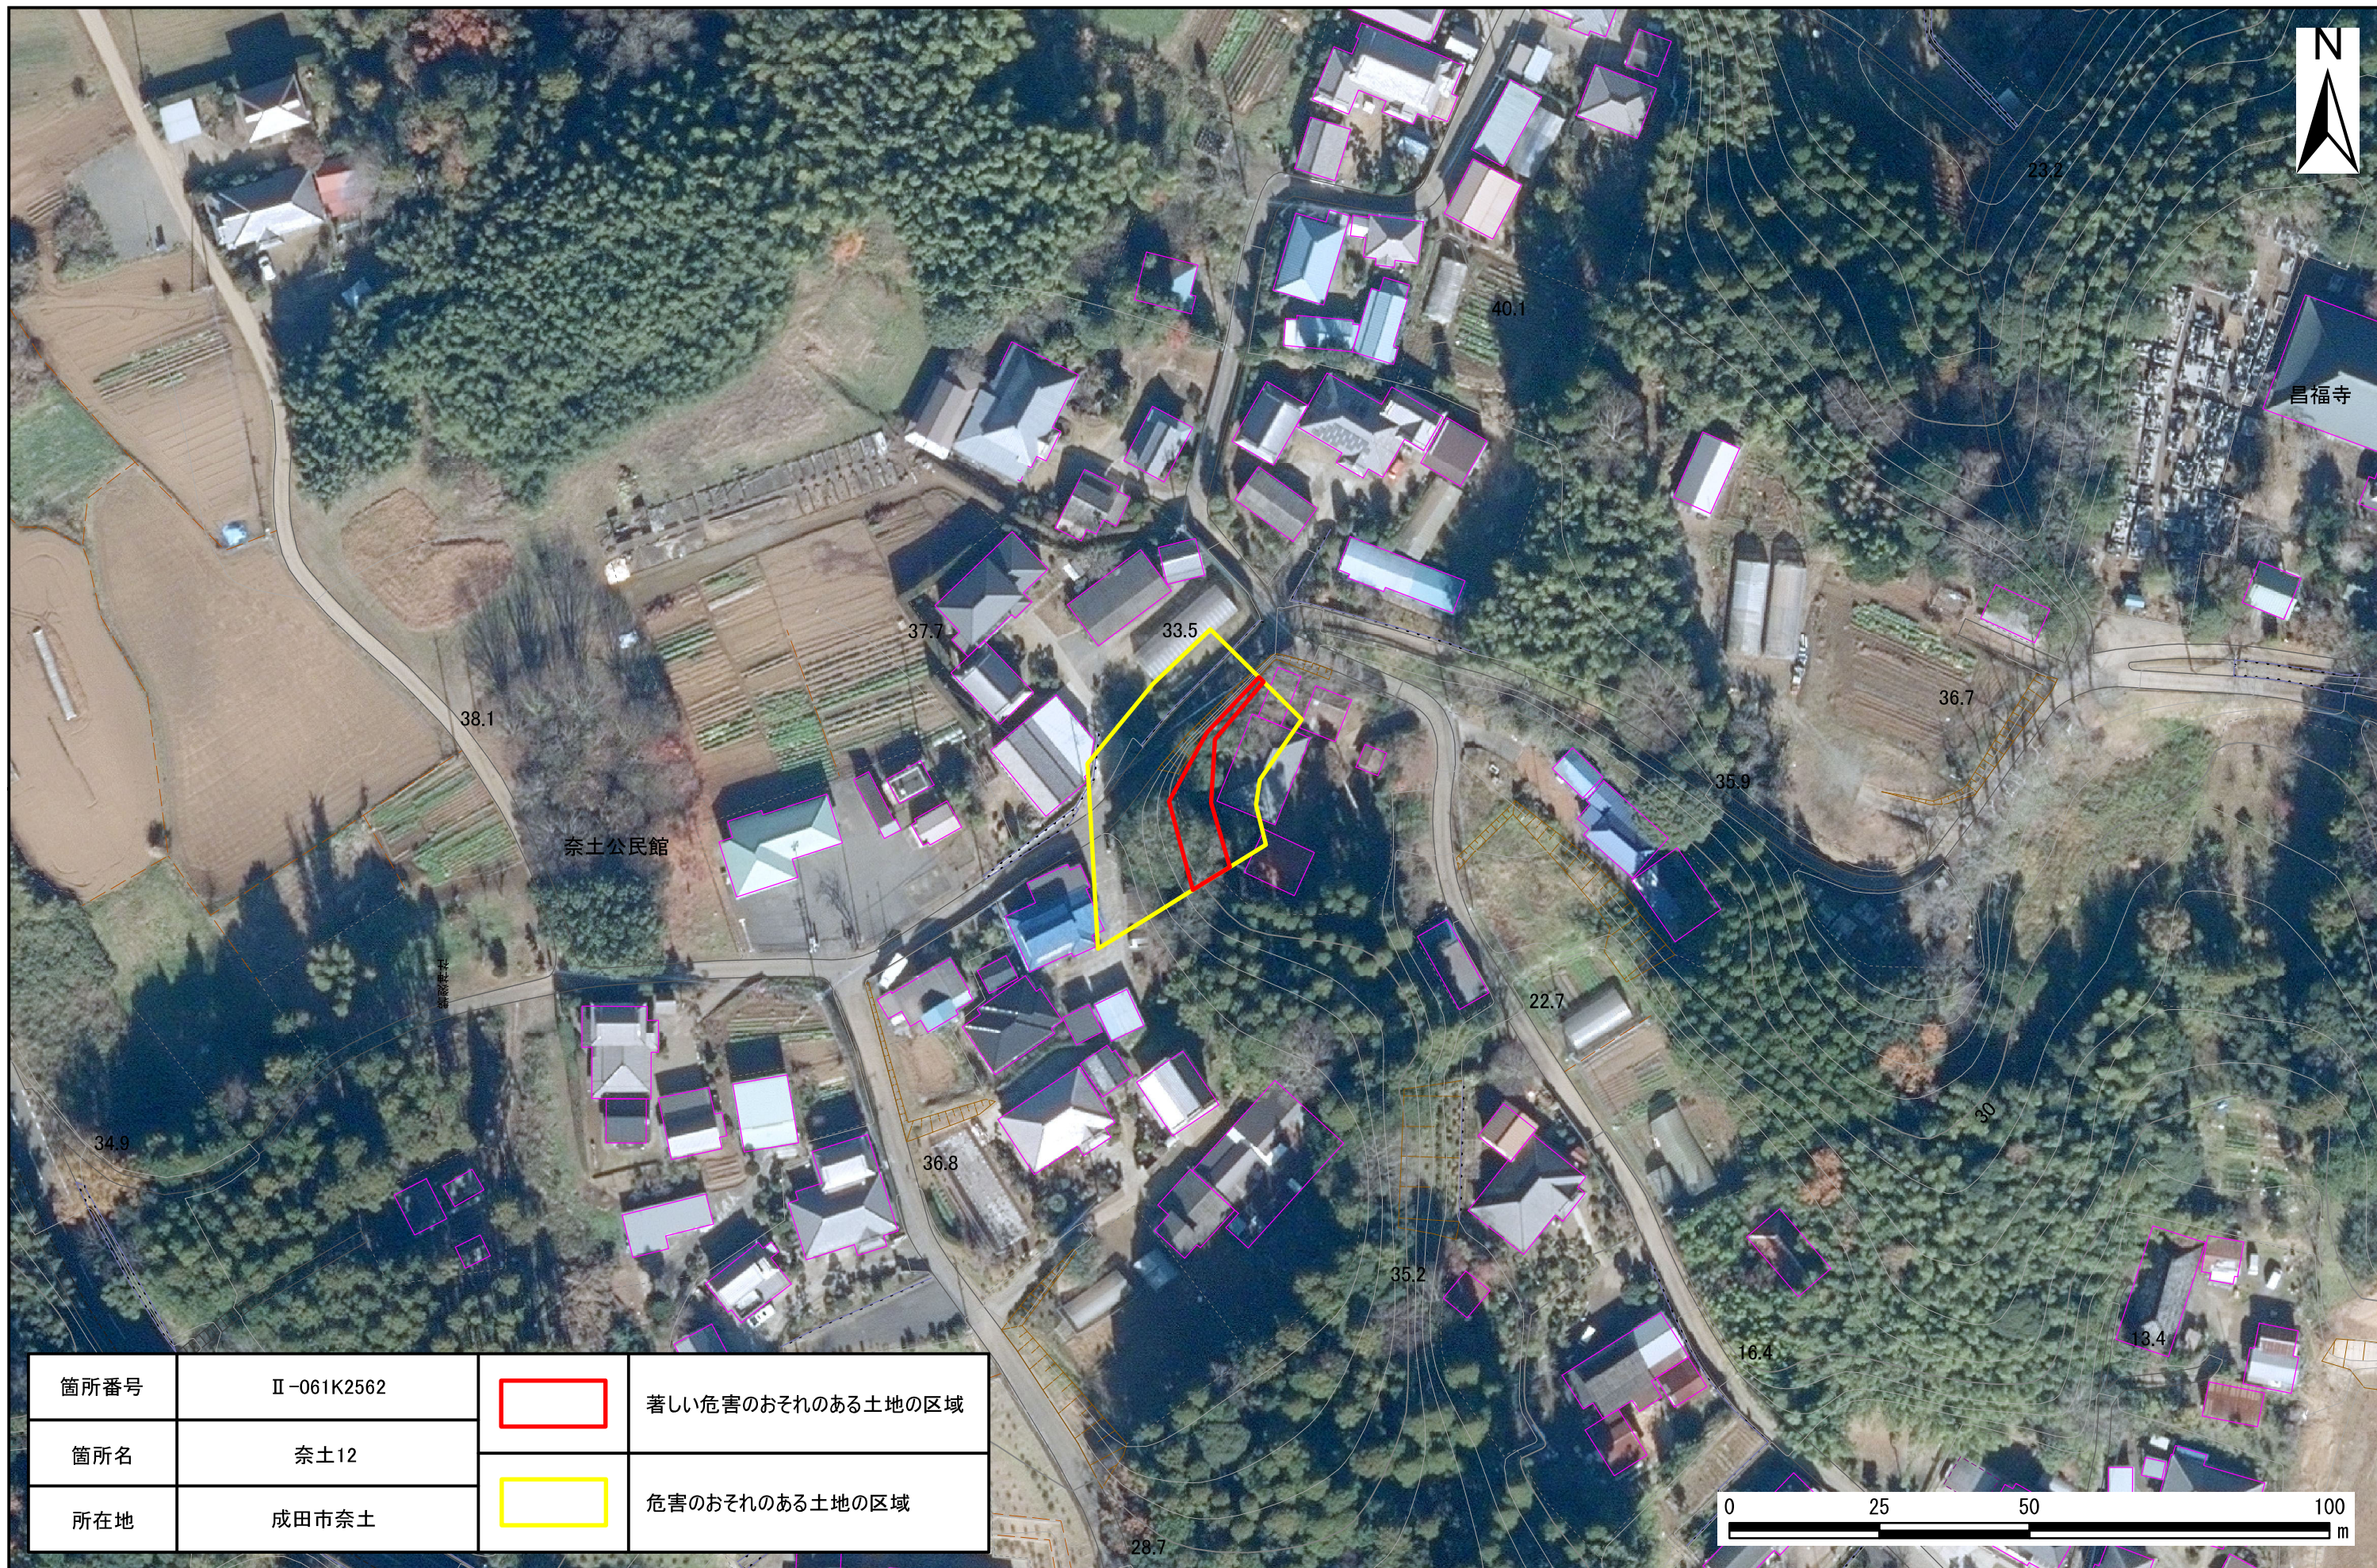

土砂災害警戒区域・特別警戒区域図(急傾斜地の崩壊) 成田市

箇所番号	II-061K2562		著しい危害のおそれのある土地の区域
箇所名	奈土12		危害のおそれのある土地の区域
所在地	成田市奈土		

土砂災害警戒区域・特別警戒区域図(急傾斜地の崩壊) 成田市

箇所番号	II-061K2562		著しい危害のおそれのある土地の区域
箇所名	奈土12		危害のおそれのある土地の区域
所在地	成田市奈土		