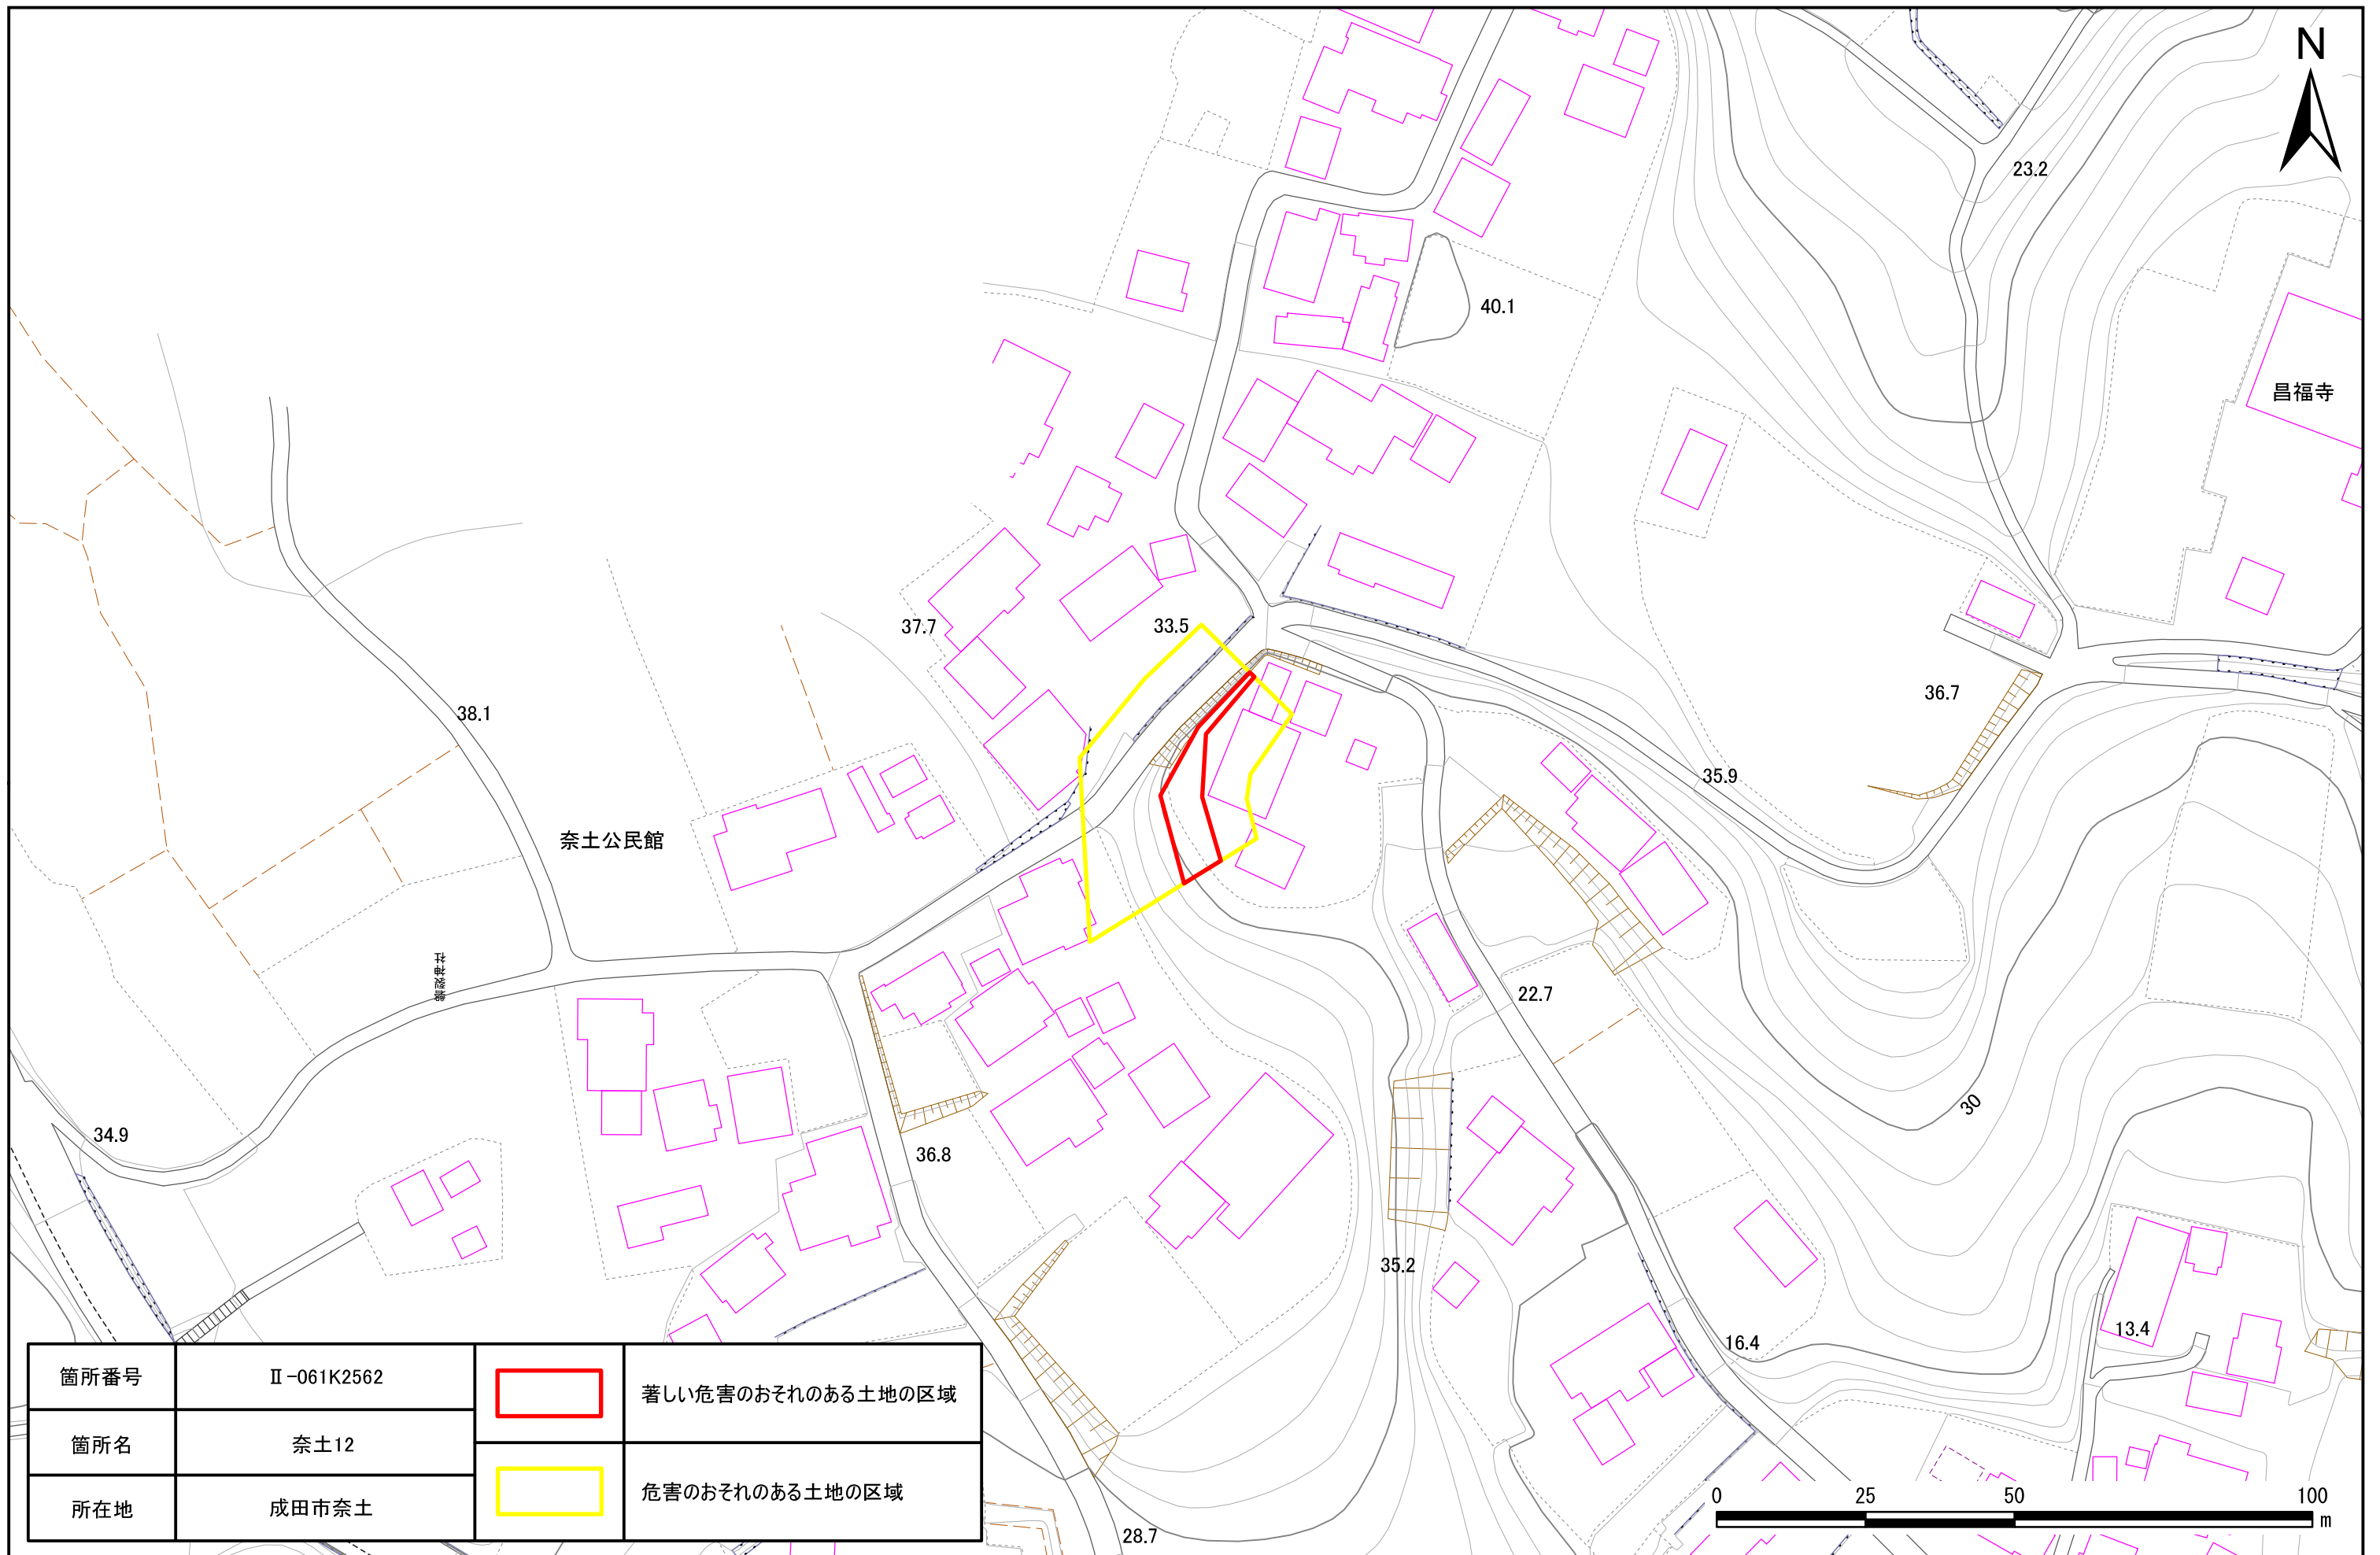

土砂災害警戒区域・特別警戒区域図(急傾斜地の崩壊) 成田市

箇所番号	II-061K2562		著しい危害のおそれのある土地の区域
箇所名	奈土12		危害のおそれのある土地の区域
所在地	成田市奈土		

土砂災害警戒区域・特別警戒区域図(急傾斜地の崩壊) 成田市

箇所番号	II-061K2562		著しい危害のおそれのある土地の区域
箇所名	奈土12		危害のおそれのある土地の区域
所在地	成田市奈土		