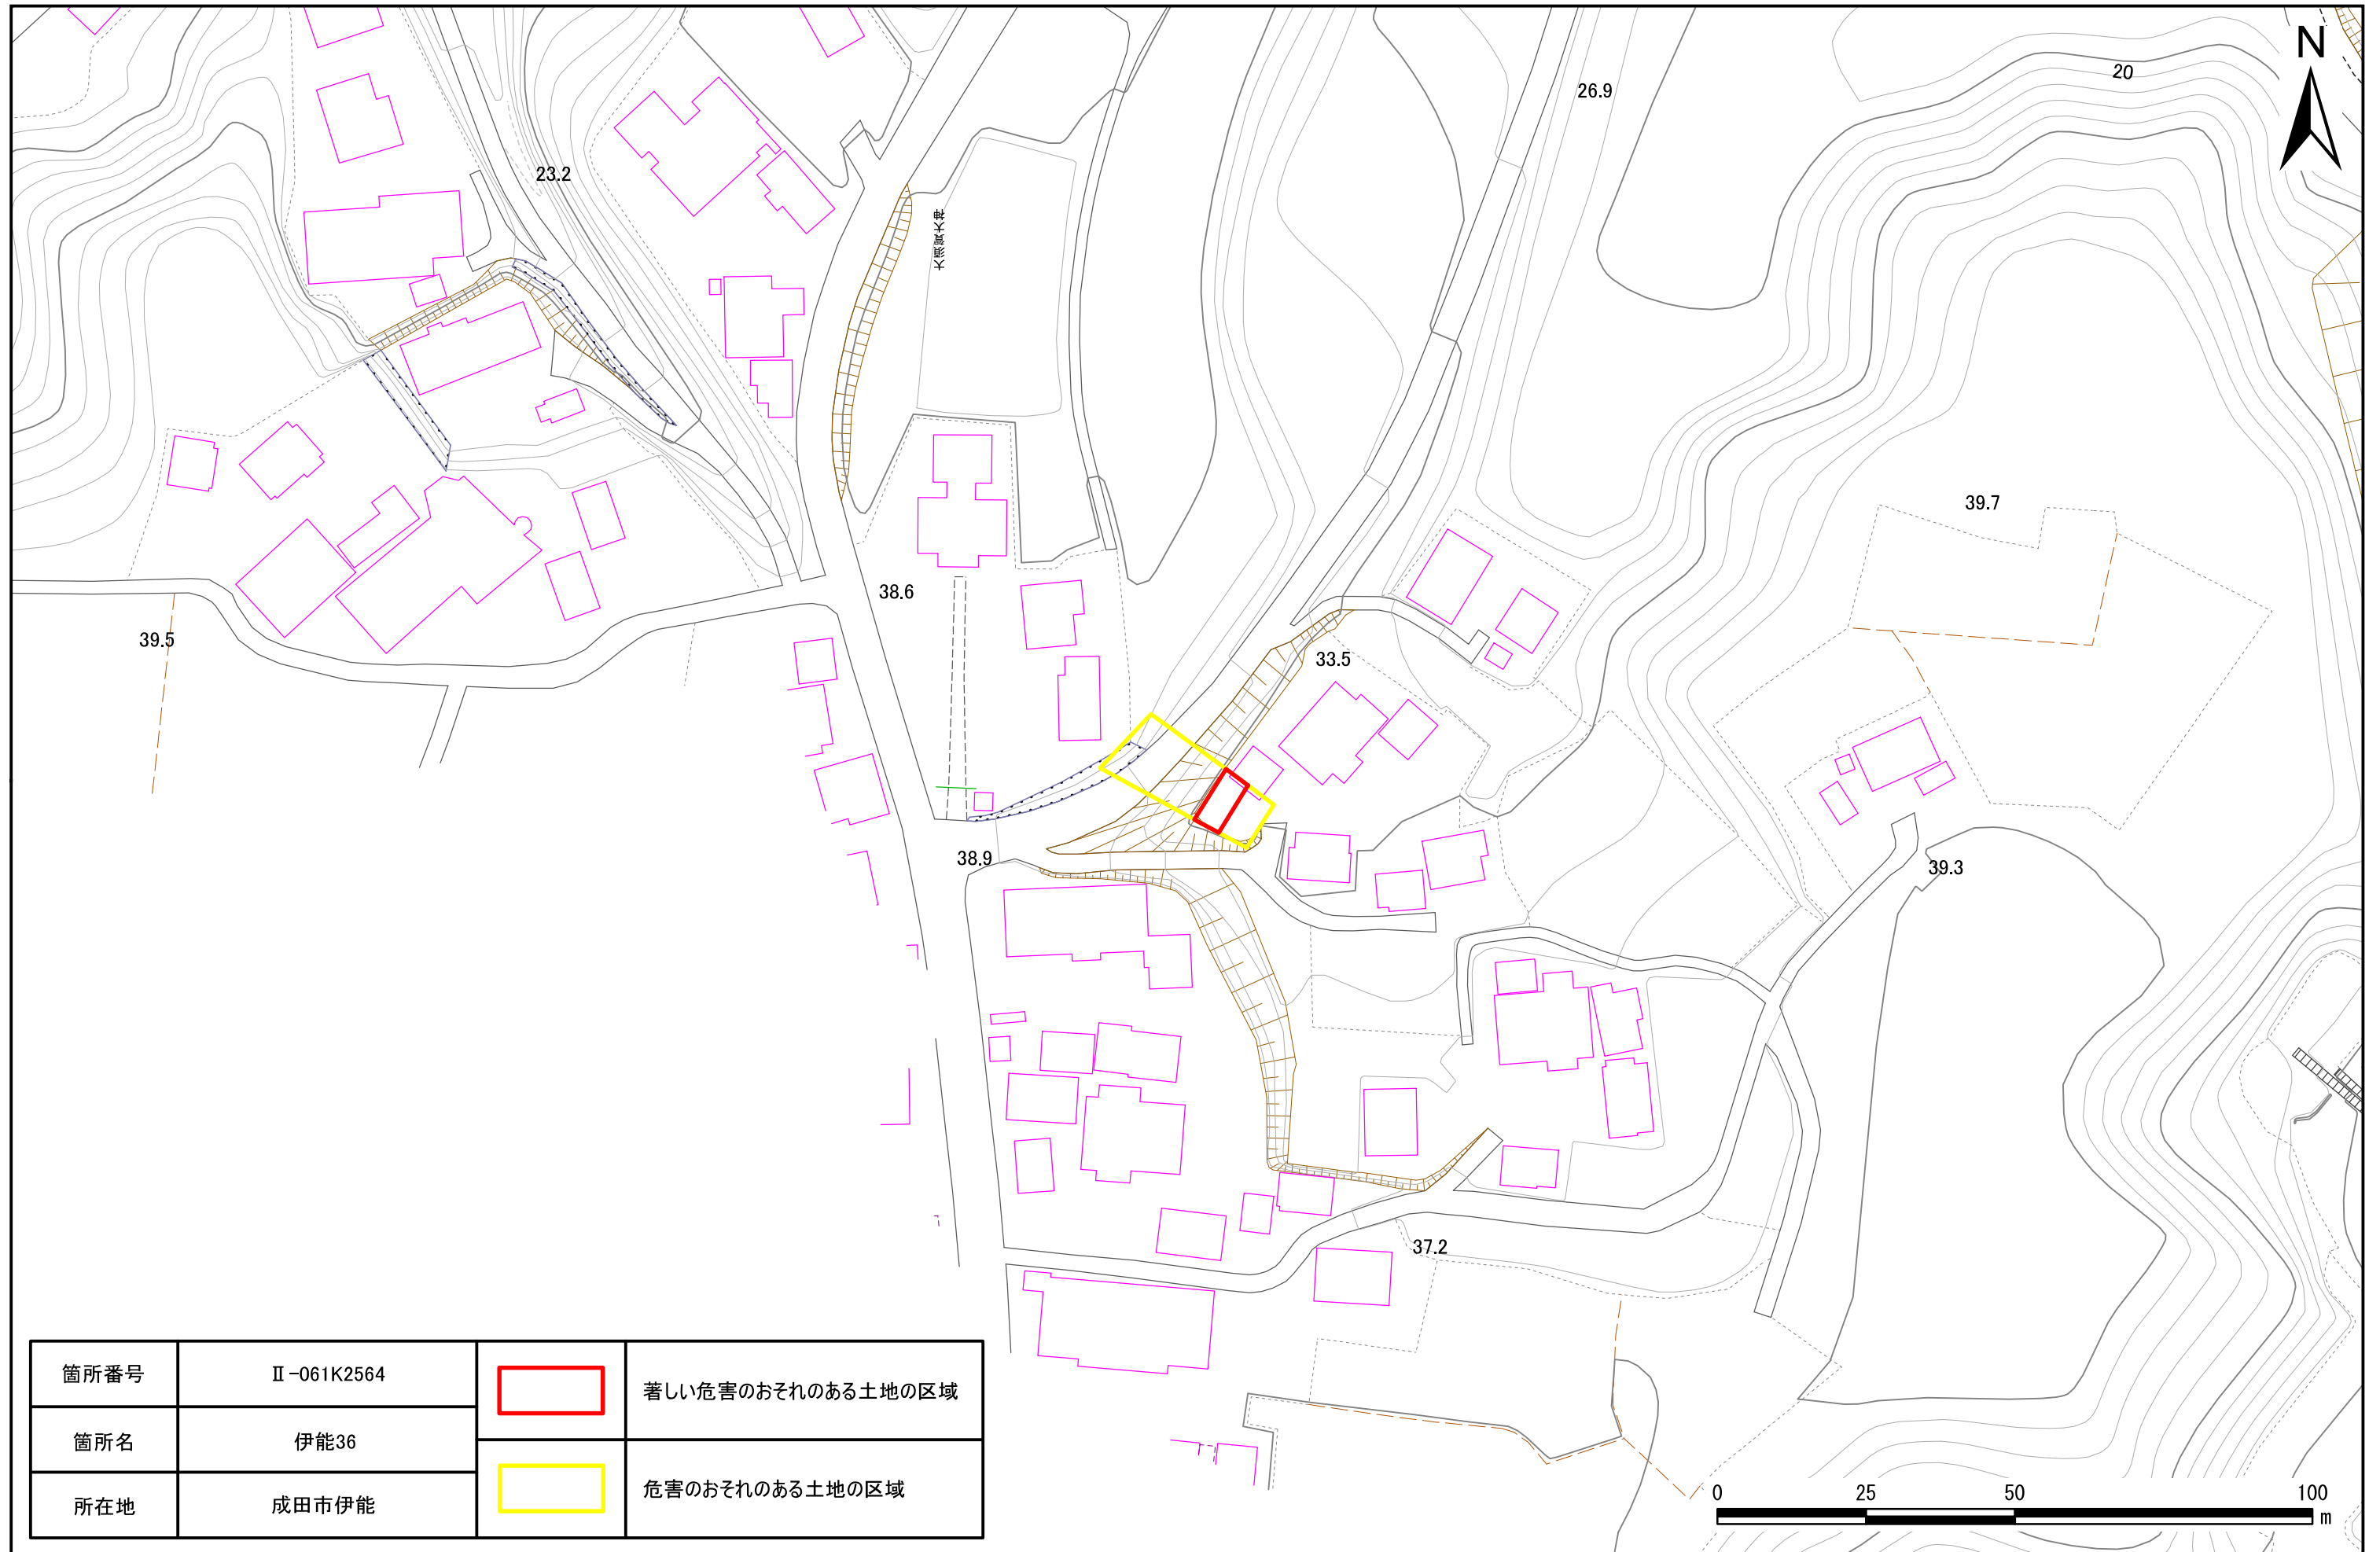

土砂災害警戒区域・特別警戒区域図(急傾斜地の崩壊) 成田市

箇所番号	II-061K2564		著しい危害のおそれのある土地の区域
箇所名	伊能36		危害のおそれのある土地の区域
所在地	成田市伊能		

土砂災害警戒区域・特別警戒区域図(急傾斜地の崩壊) 成田市