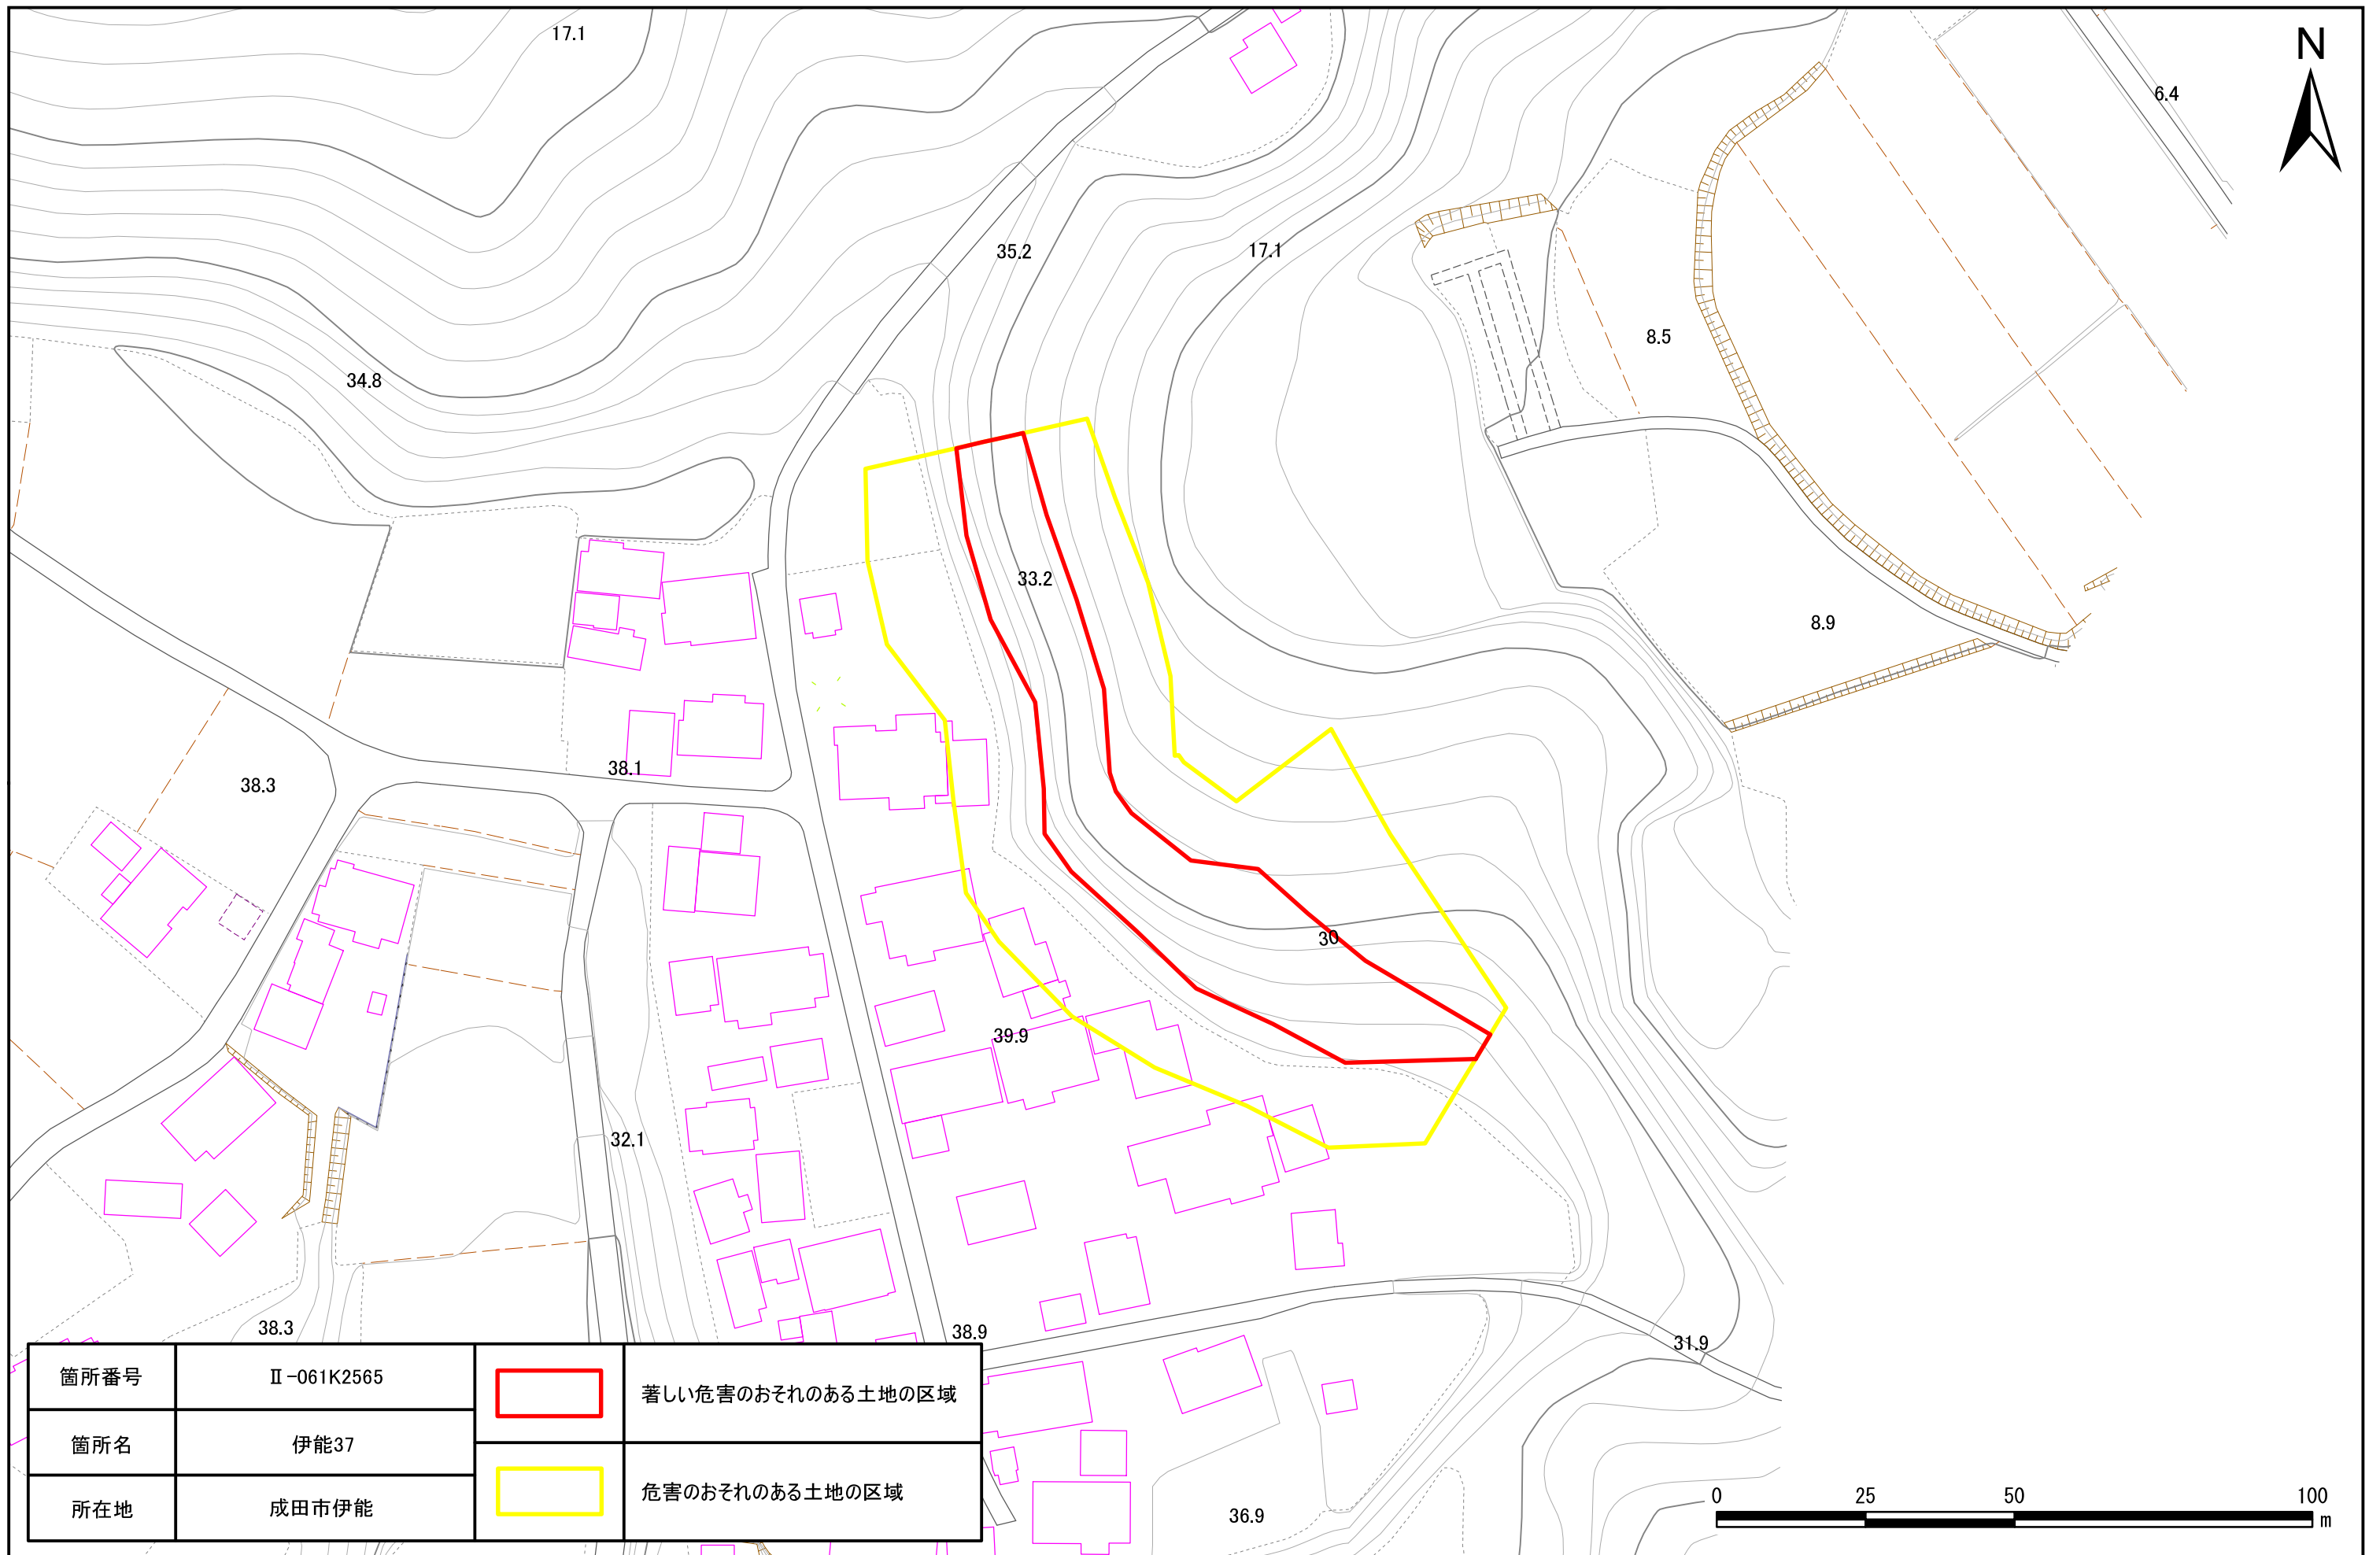

土砂災害警戒区域・特別警戒区域図(急傾斜地の崩壊) 成田市

箇所番号	II-061K2565		著しい危害のおそれのある土地の区域
箇所名	伊能37		危害のおそれのある土地の区域
所在地	成田市伊能		

土砂災害警戒区域・特別警戒区域図(急傾斜地の崩壊) 成田市

箇所番号	II-061K2565		著しい危害のおそれのある土地の区域
箇所名	伊能37		危害のおそれのある土地の区域
所在地	成田市伊能		