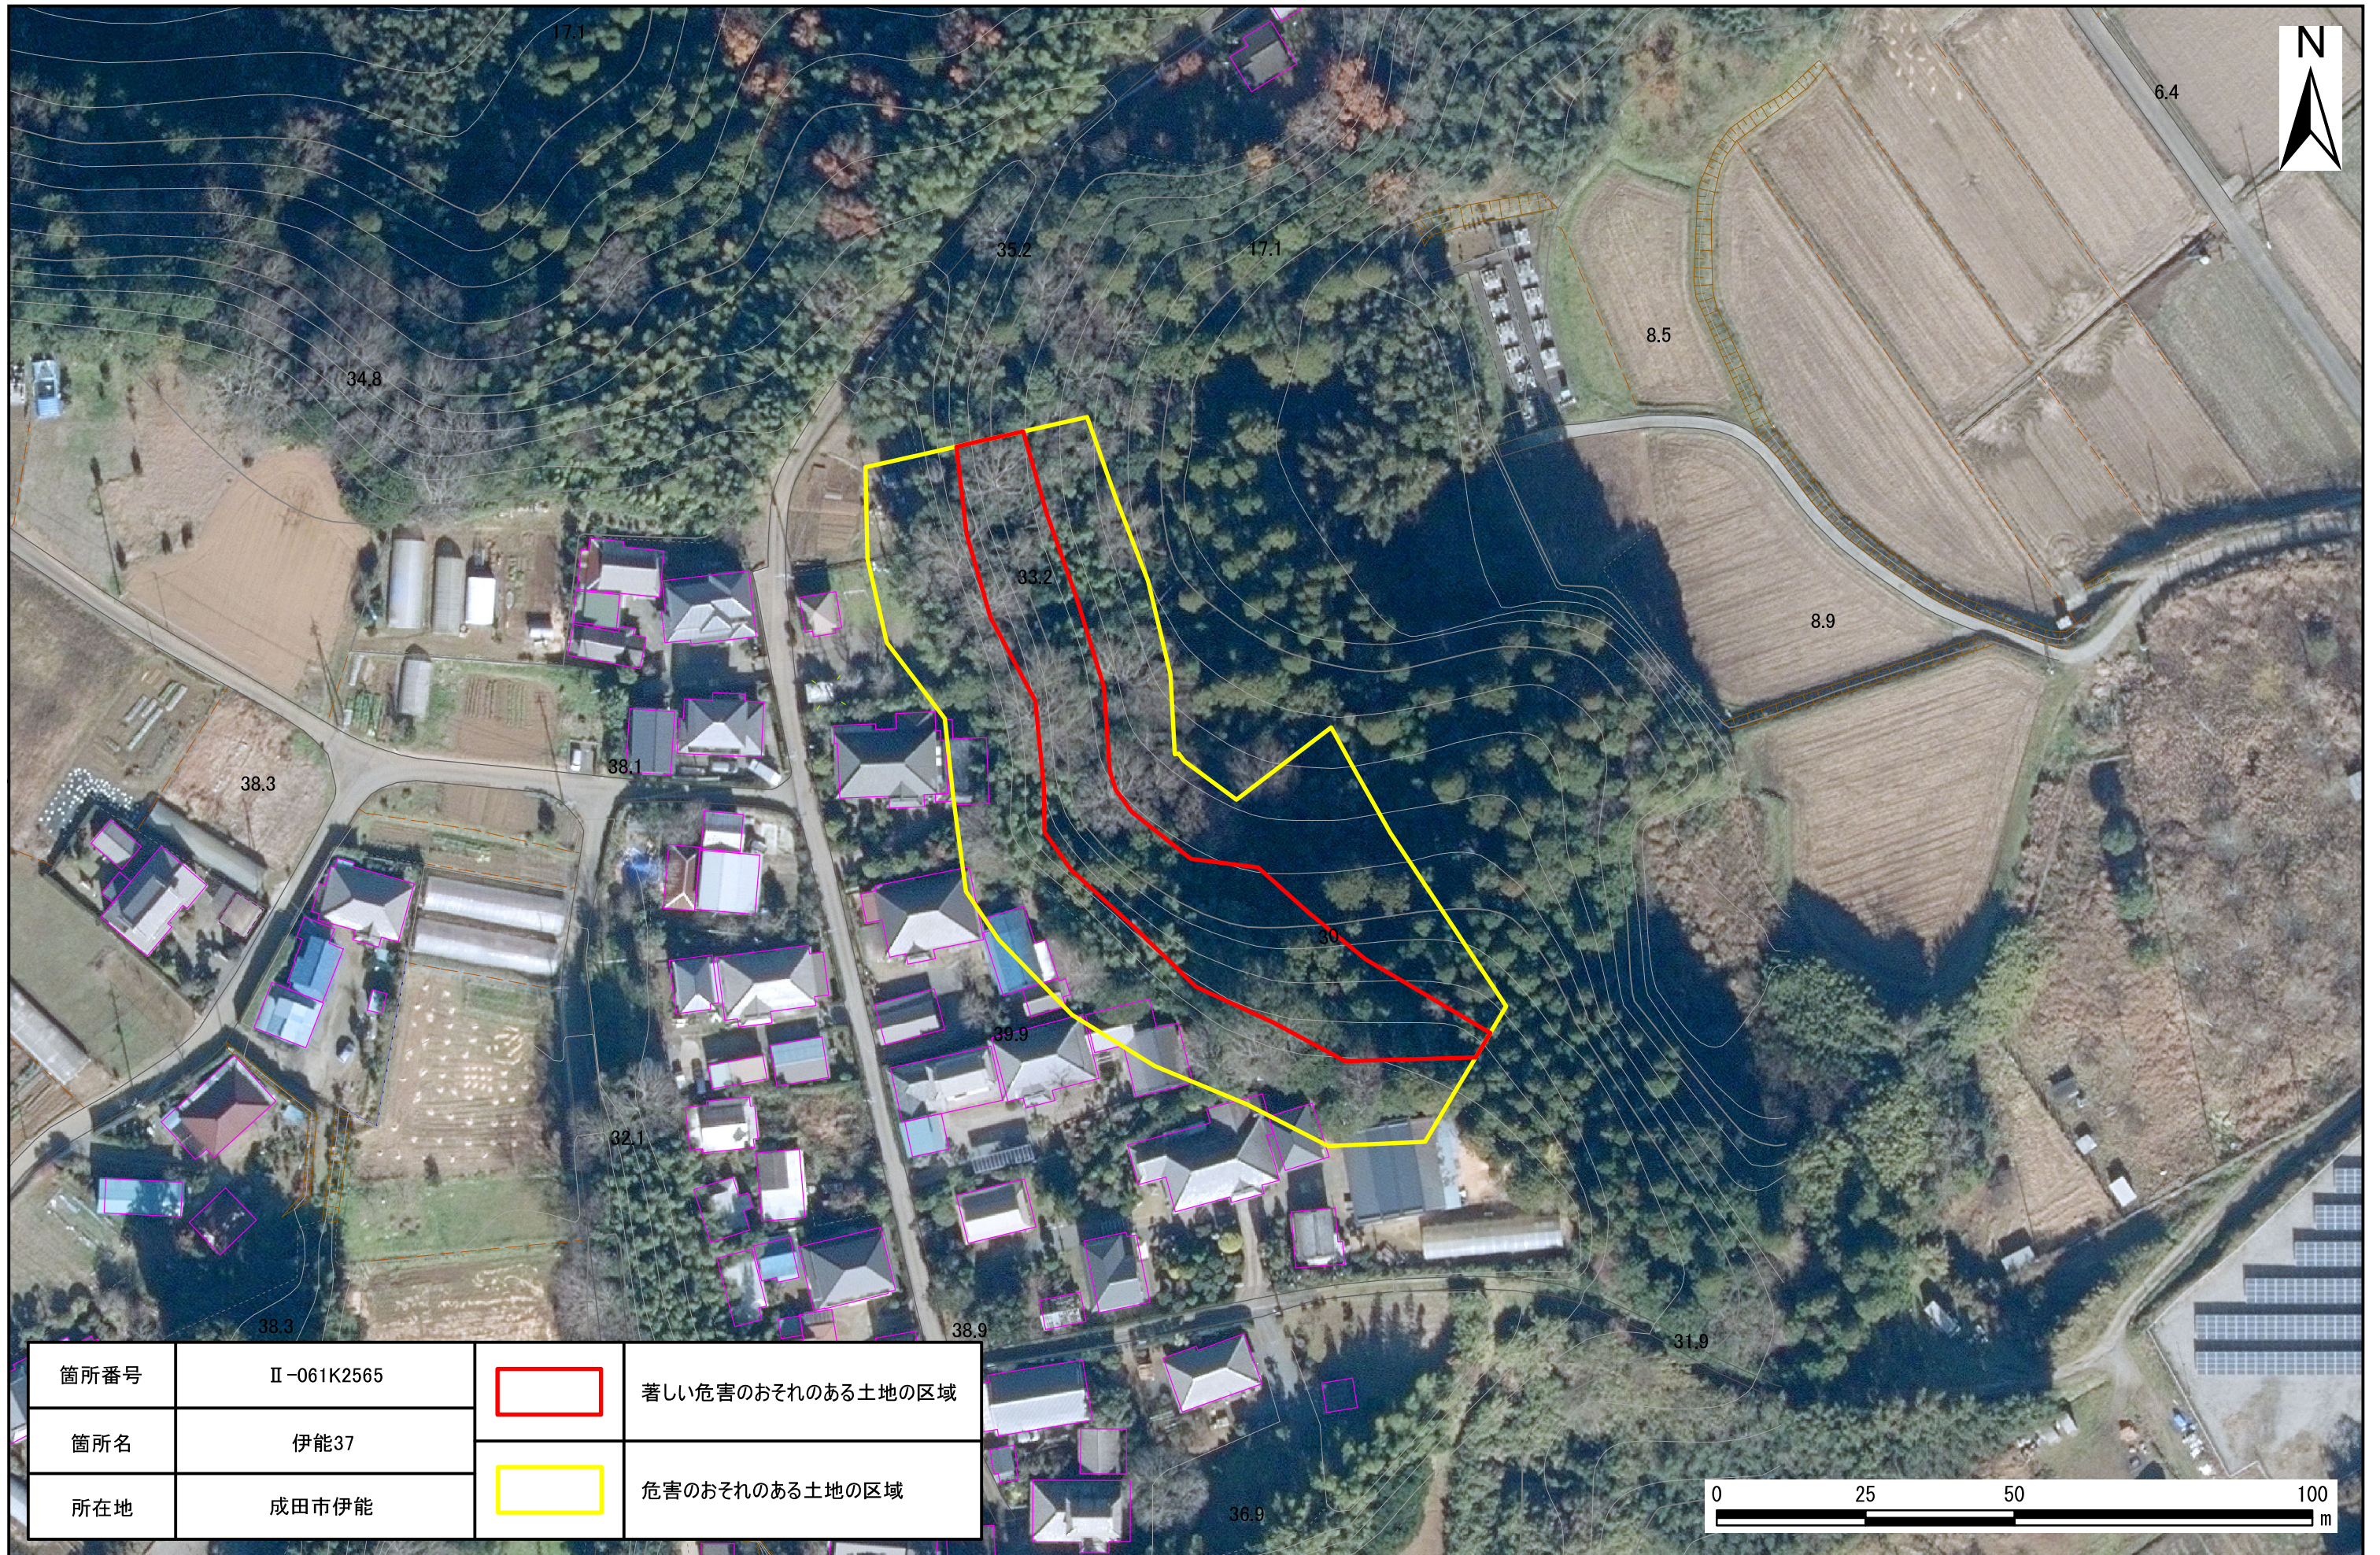

土砂災害警戒区域・特別警戒区域図(急傾斜地の崩壊) 成田市

箇所番号	II-061K2565		著しい危害のおそれのある土地の区域
箇所名	伊能37		危害のおそれのある土地の区域
所在地	成田市伊能		

土砂災害警戒区域・特別警戒区域図(急傾斜地の崩壊) 成田市

箇所番号	II-061K2565		著しい危害のおそれのある土地の区域
箇所名	伊能37		危害のおそれのある土地の区域
所在地	成田市伊能		