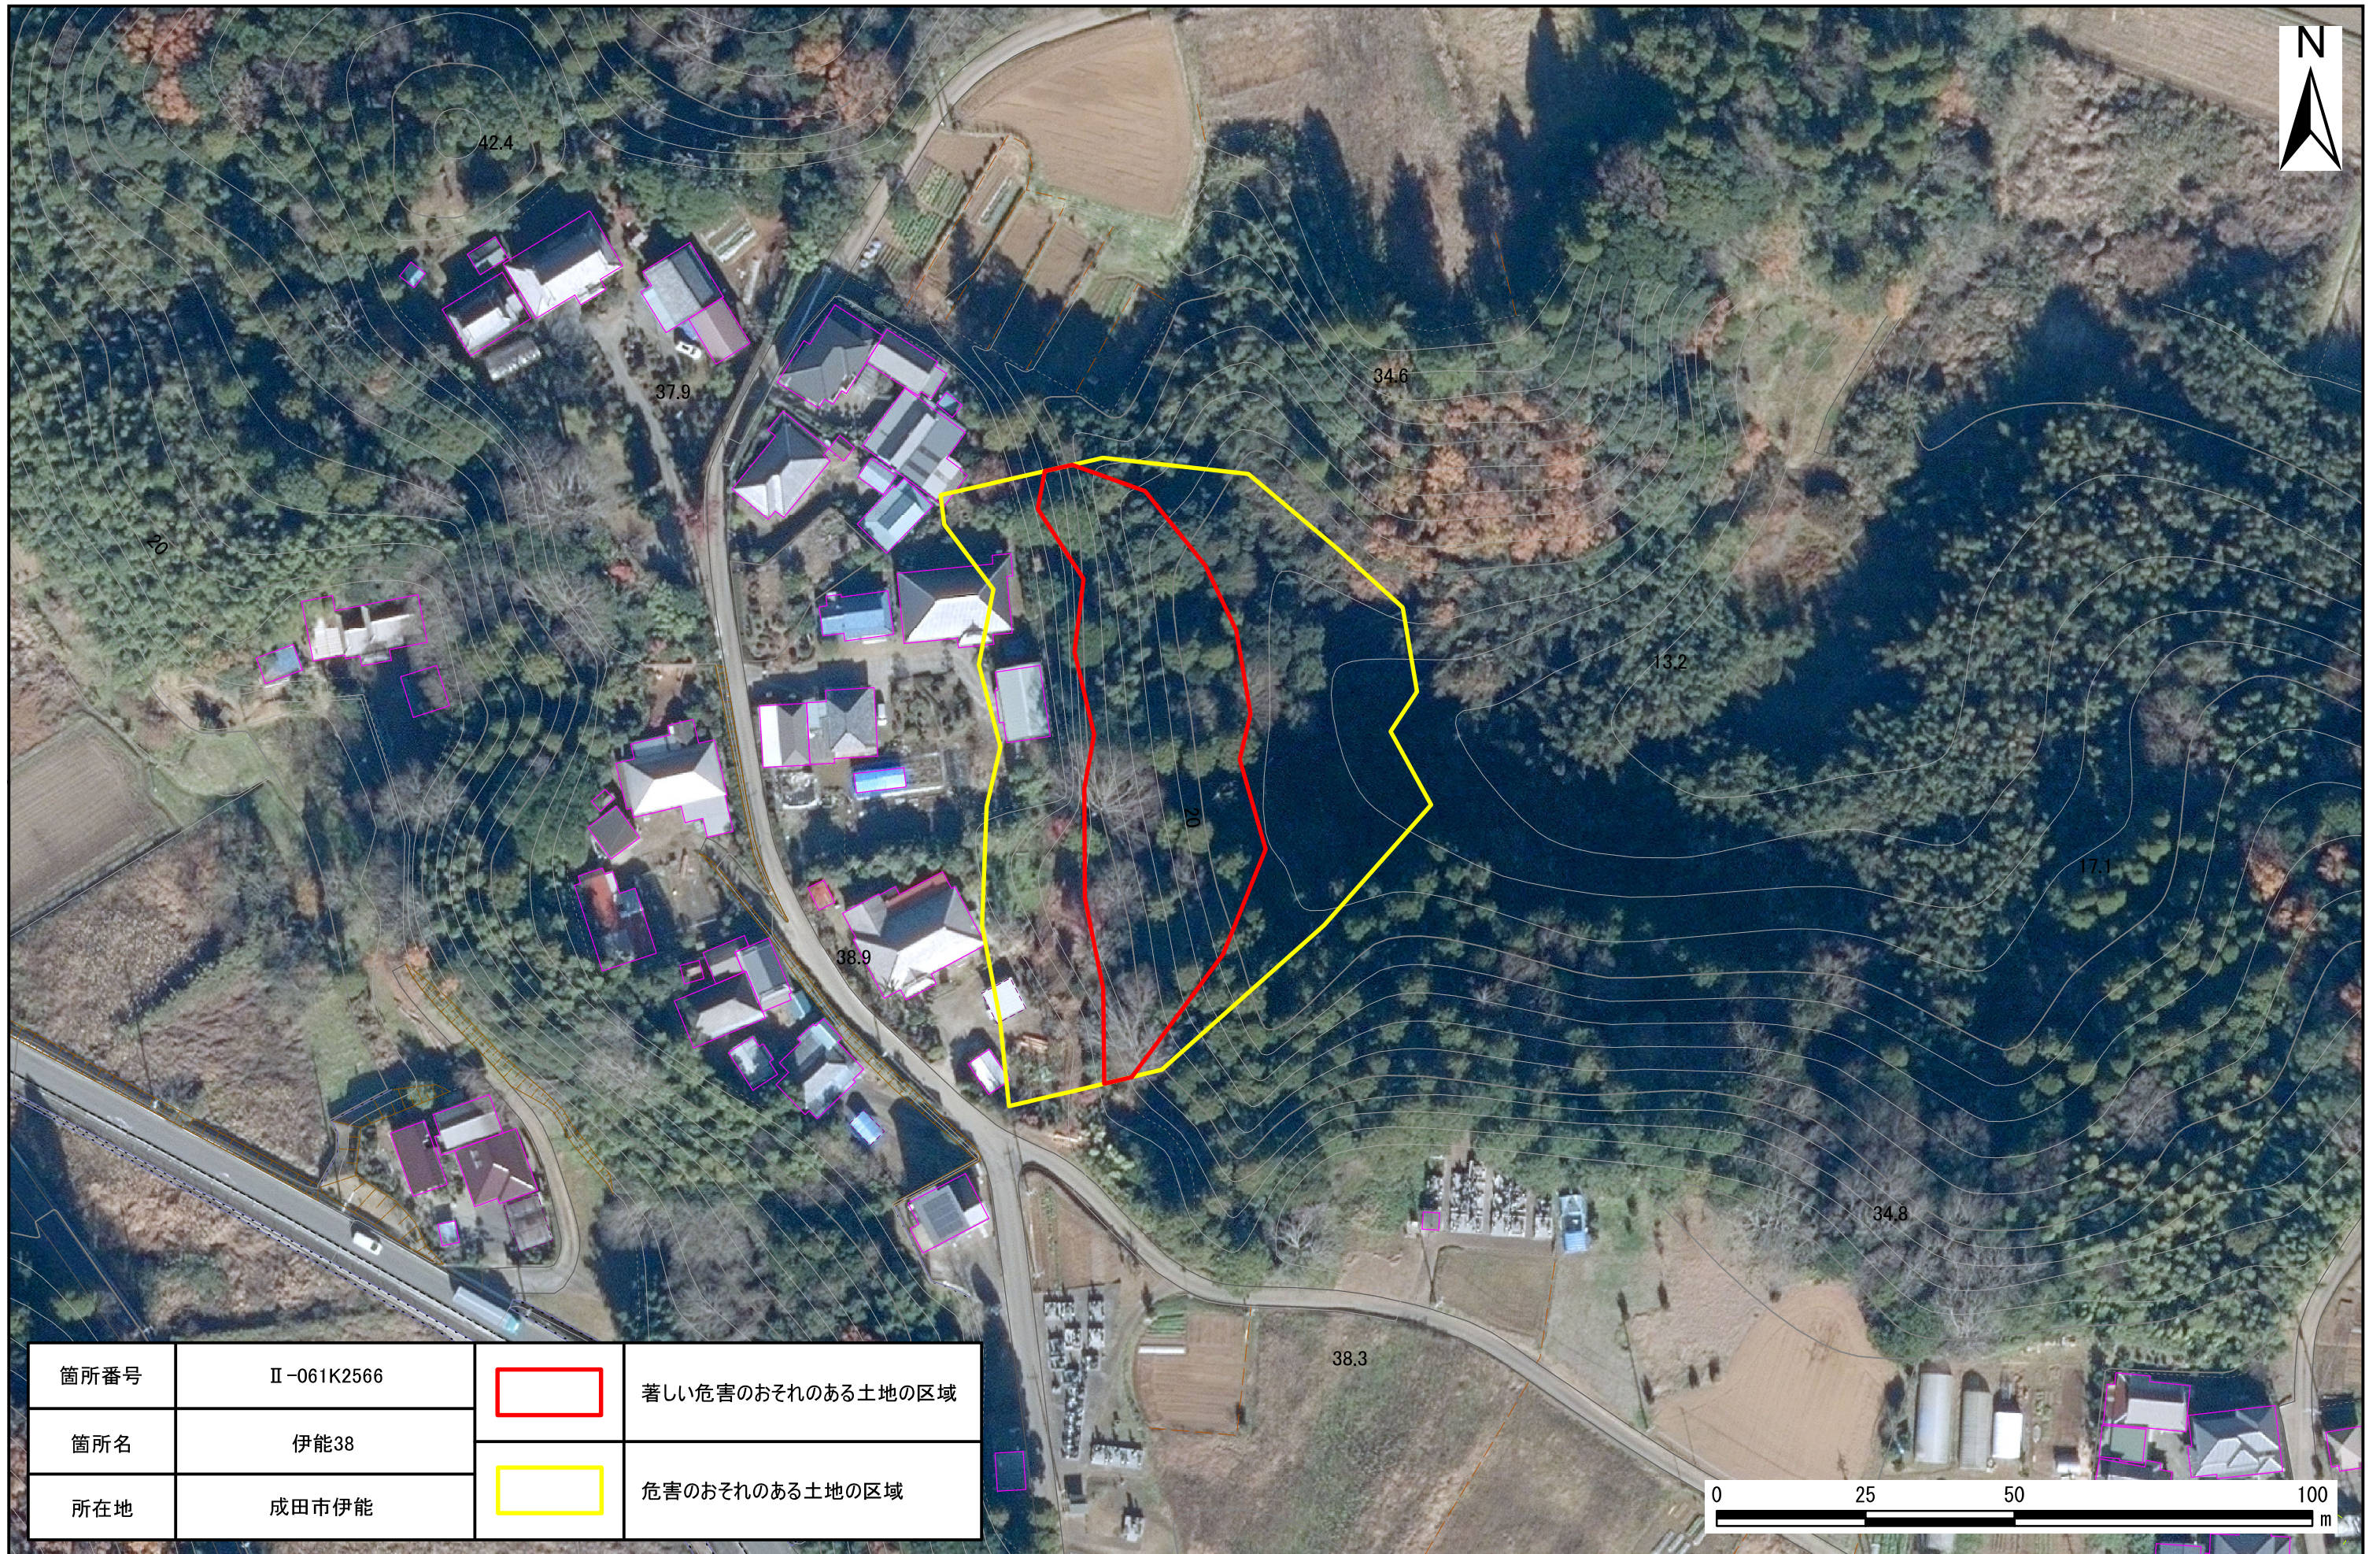

土砂災害警戒区域・特別警戒区域図(急傾斜地の崩壊) 成田市

箇所番号	II-061K2566		著しい危害のおそれのある土地の区域
箇所名	伊能38		危害のおそれのある土地の区域
所在地	成田市伊能		

土砂災害警戒区域・特別警戒区域図(急傾斜地の崩壊) 成田市

箇所番号	II-061K2566		著しい危害のおそれのある土地の区域
箇所名	伊能38		危害のおそれのある土地の区域
所在地	成田市伊能		