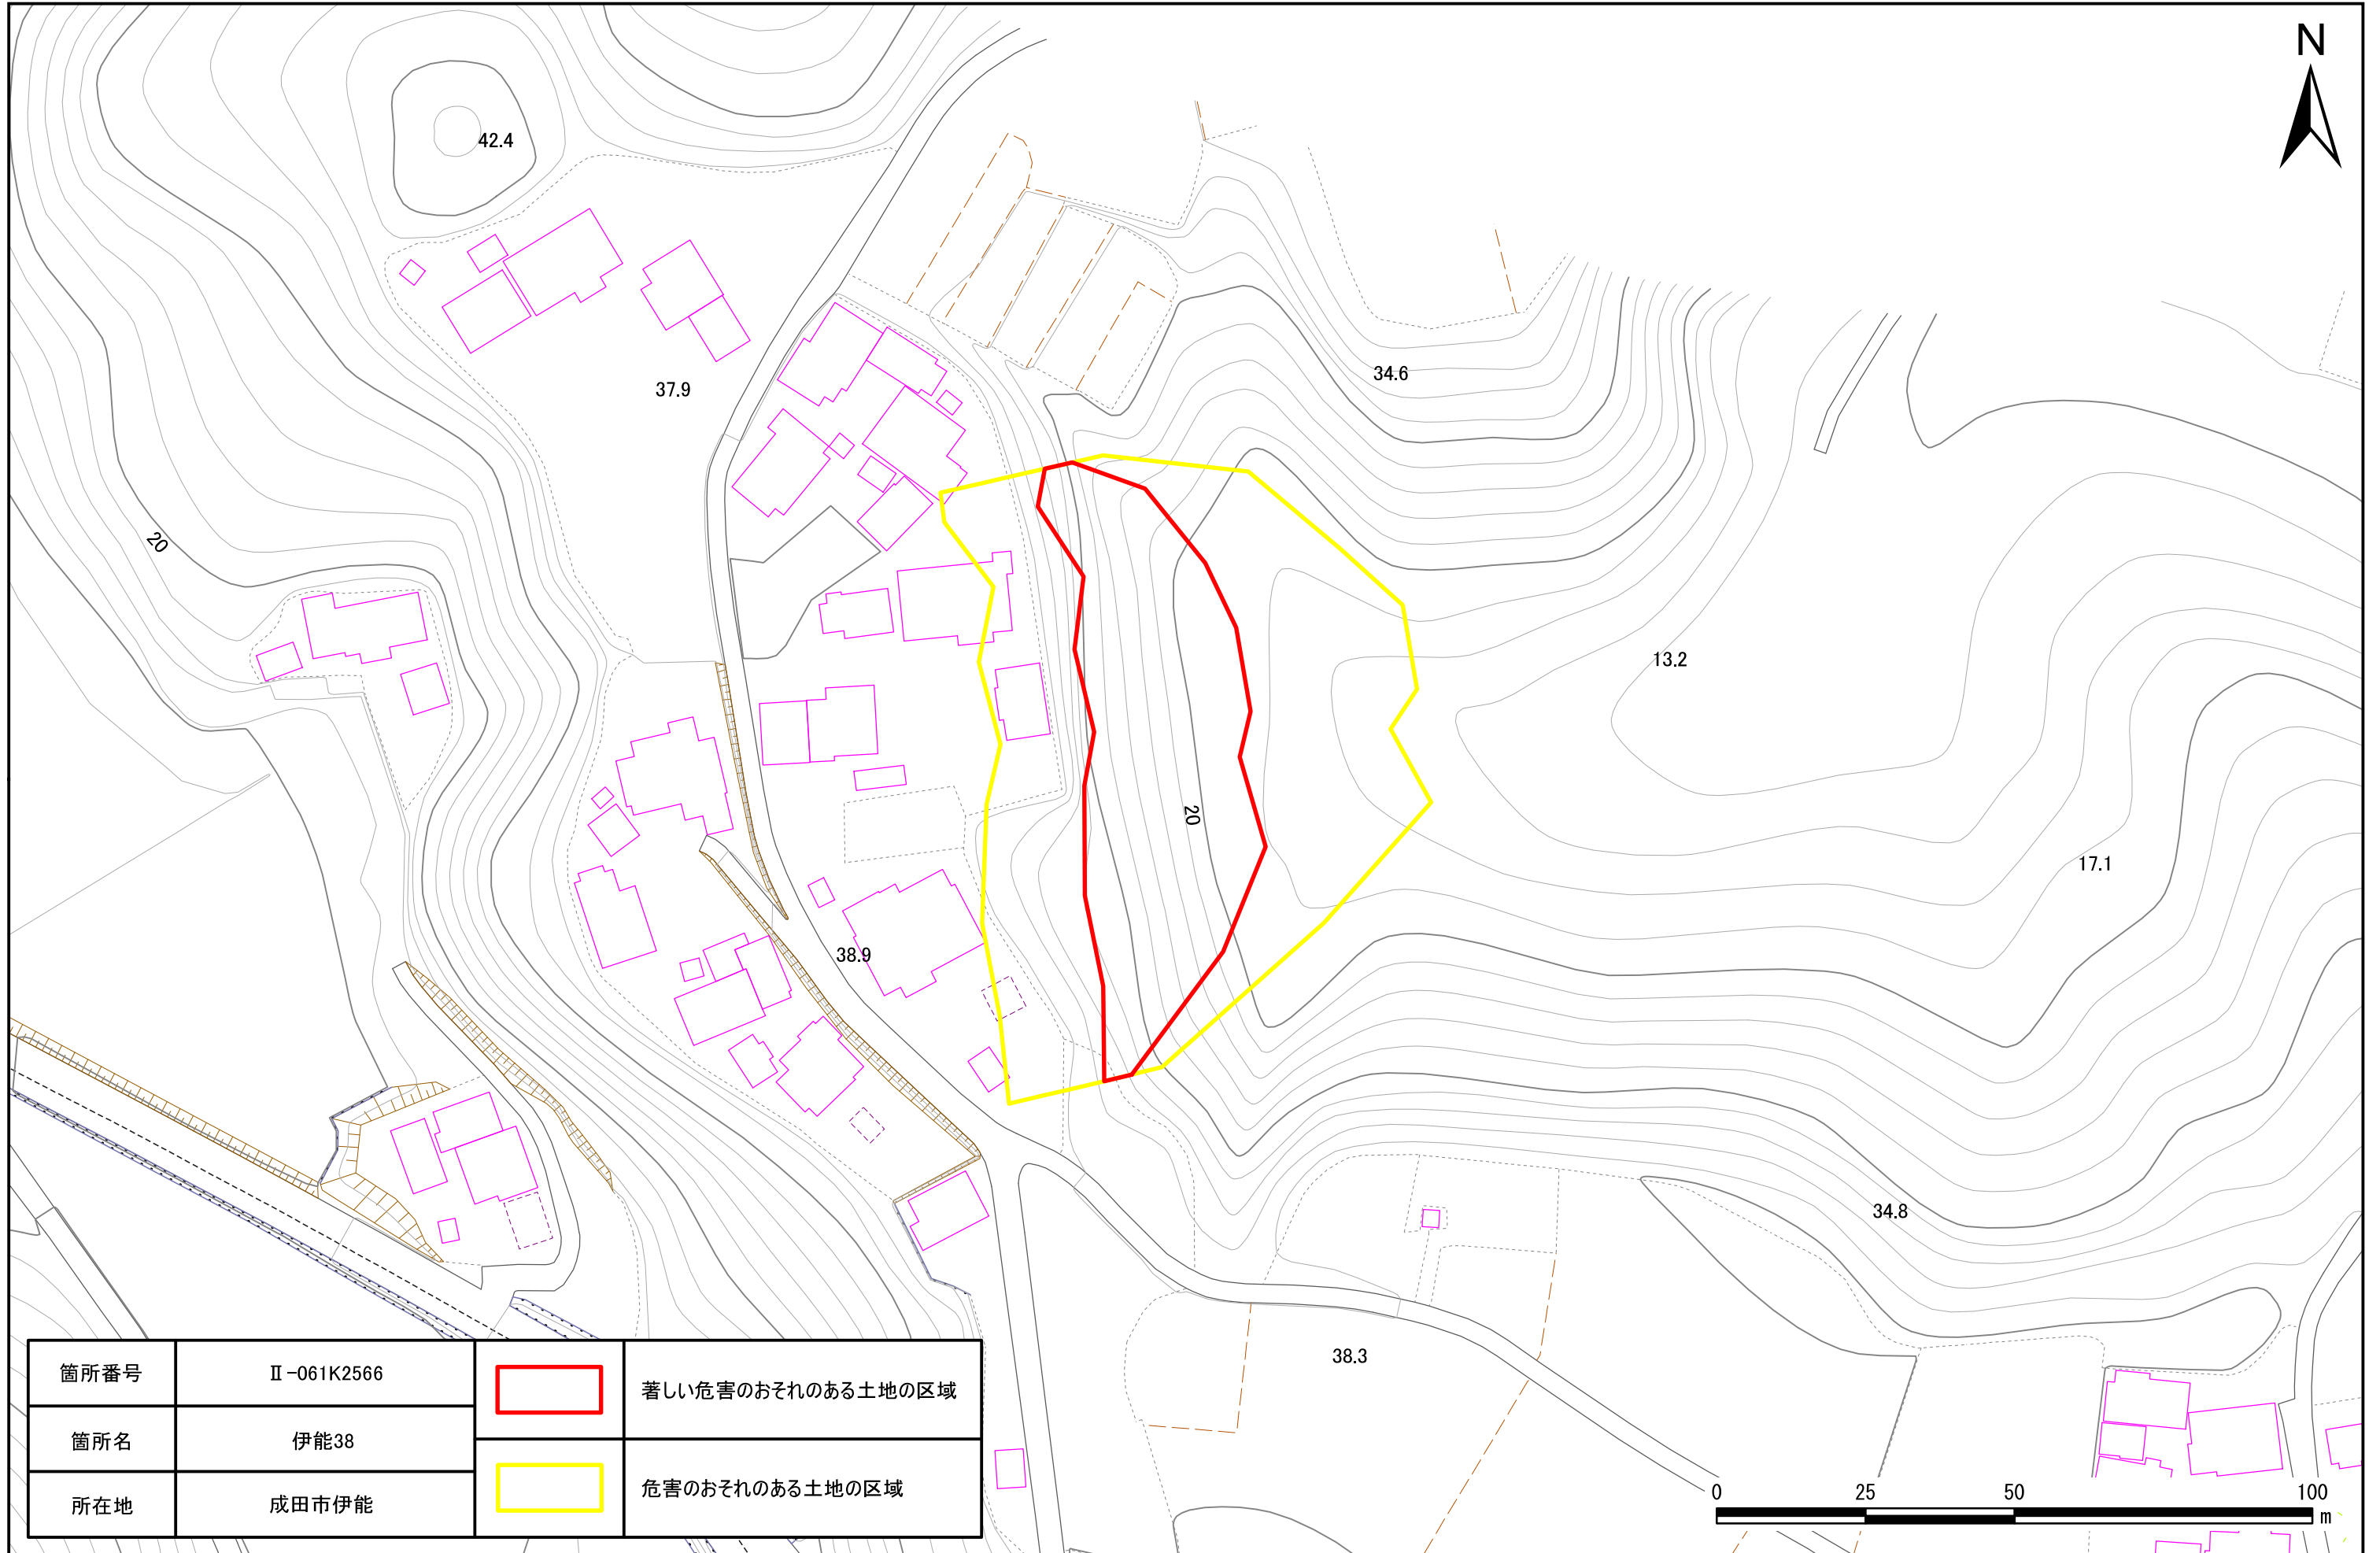

土砂災害警戒区域・特別警戒区域図(急傾斜地の崩壊) 成田市

箇所番号	II-061K2566		著しい危害のおそれのある土地の区域
箇所名	伊能38		危害のおそれのある土地の区域
所在地	成田市伊能		

土砂災害警戒区域・特別警戒区域図(急傾斜地の崩壊) 成田市

箇所番号	II-061K2566		著しい危害のおそれのある土地の区域
箇所名	伊能38		危害のおそれのある土地の区域
所在地	成田市伊能		