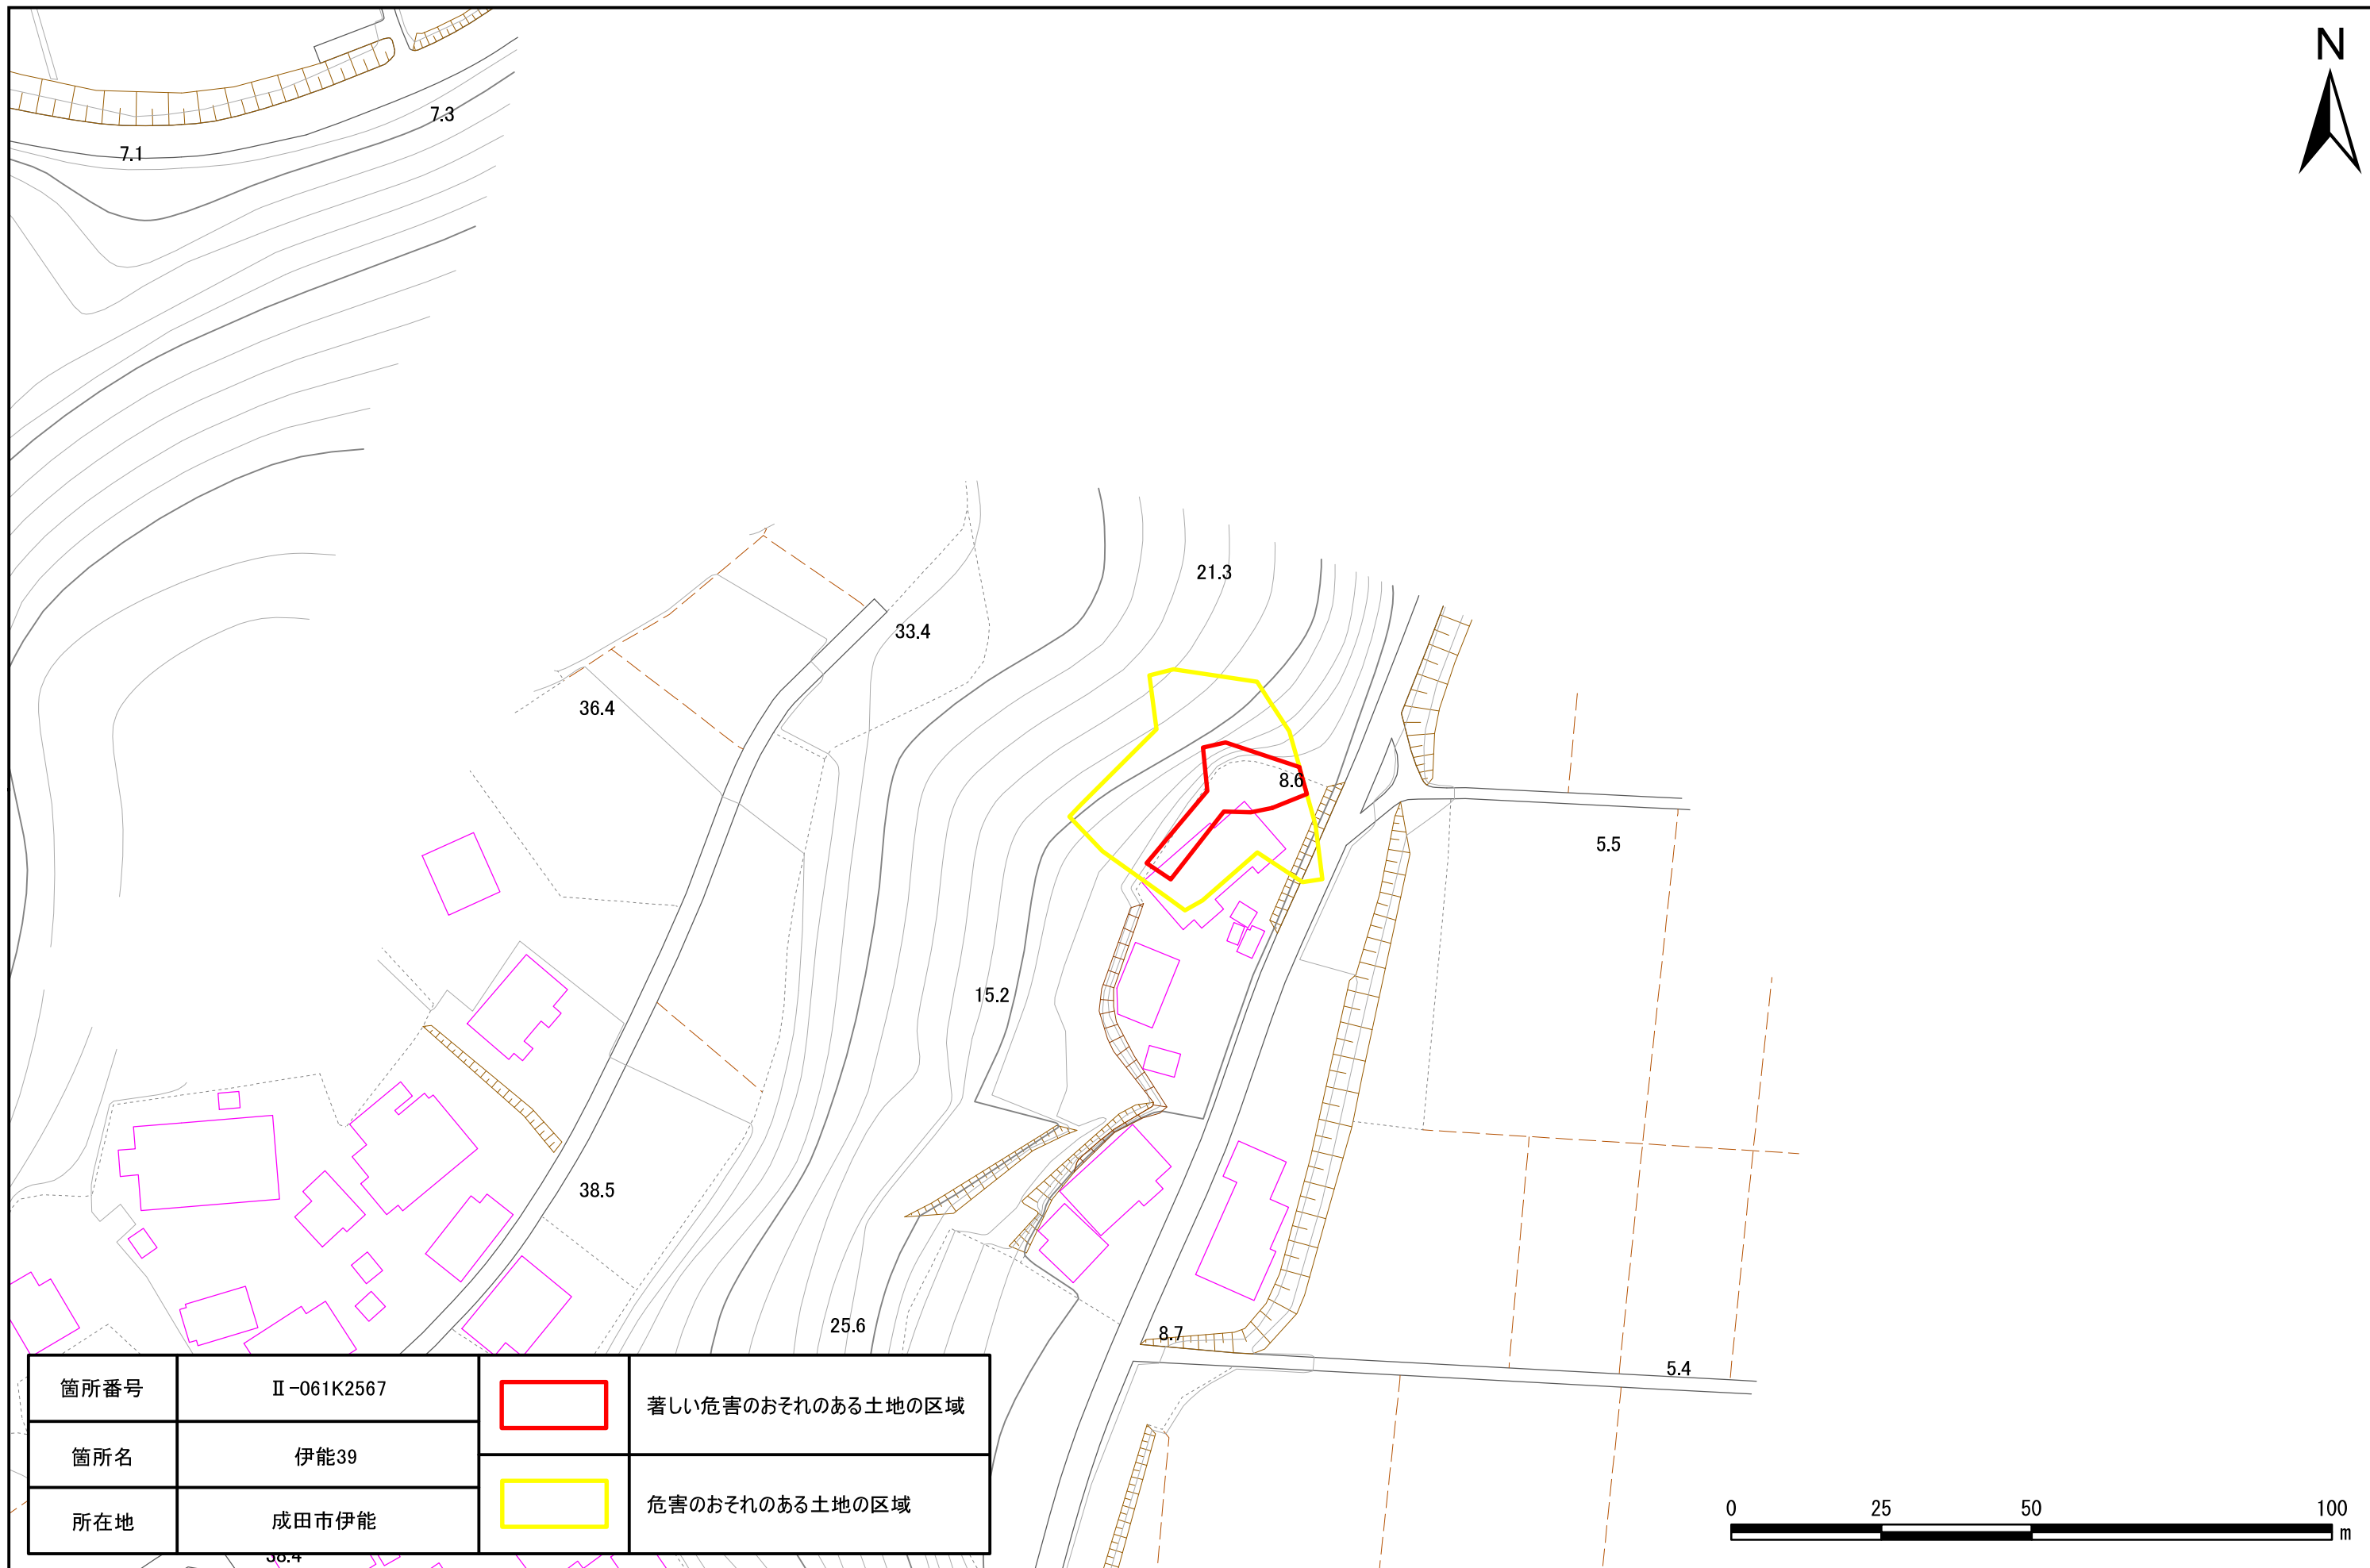

土砂災害警戒区域・特別警戒区域図(急傾斜地の崩壊) 成田市

箇所番号	II-061K2567		著しい危害のおそれのある土地の区域
箇所名	伊能39		危害のおそれのある土地の区域
所在地	成田市伊能		

土砂災害警戒区域・特別警戒区域図(急傾斜地の崩壊) 成田市

箇所番号	II-061K2567		著しい危害のおそれのある土地の区域
箇所名	伊能39		危害のおそれのある土地の区域
所在地	成田市伊能		