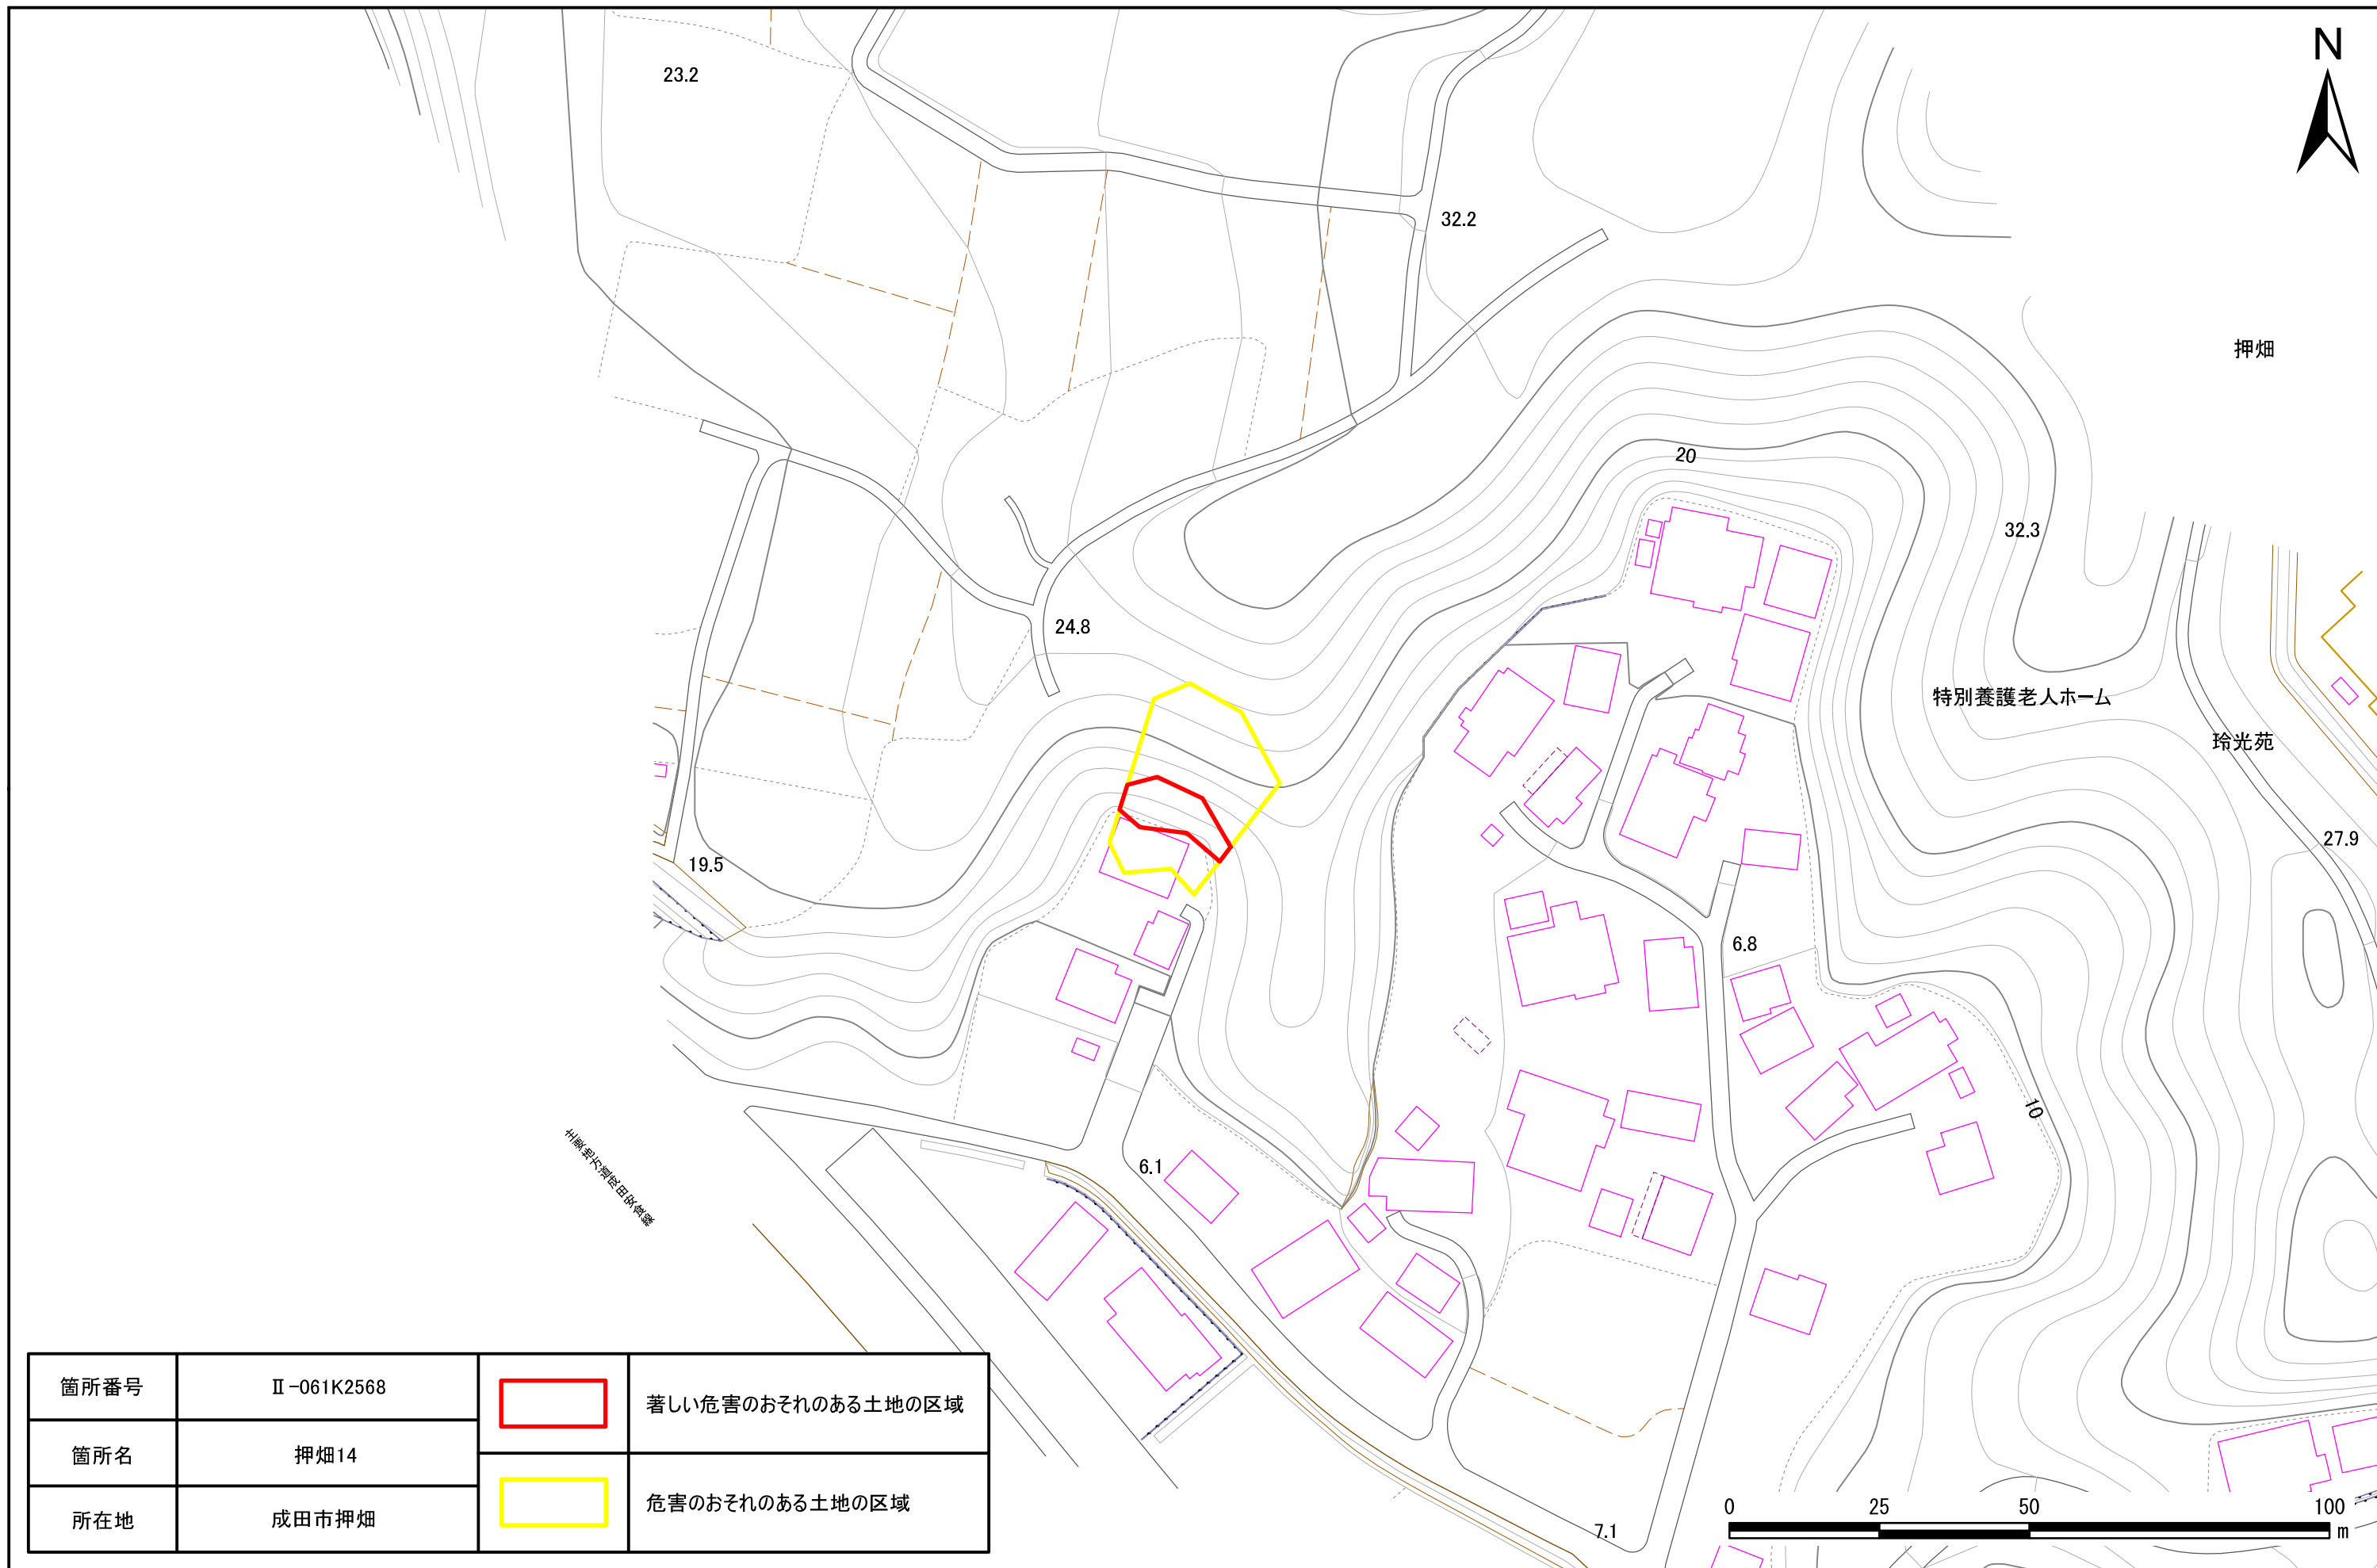

土砂災害警戒区域・特別警戒区域図(急傾斜地の崩壊) 成田市

土砂災害警戒区域・特別警戒区域図(急傾斜地の崩壊) 成田市

箇所番号	II-061K2568		著しい危害のおそれのある土地の区域
箇所名	押畑14		危害のおそれのある土地の区域
所在地	成田市押畑		