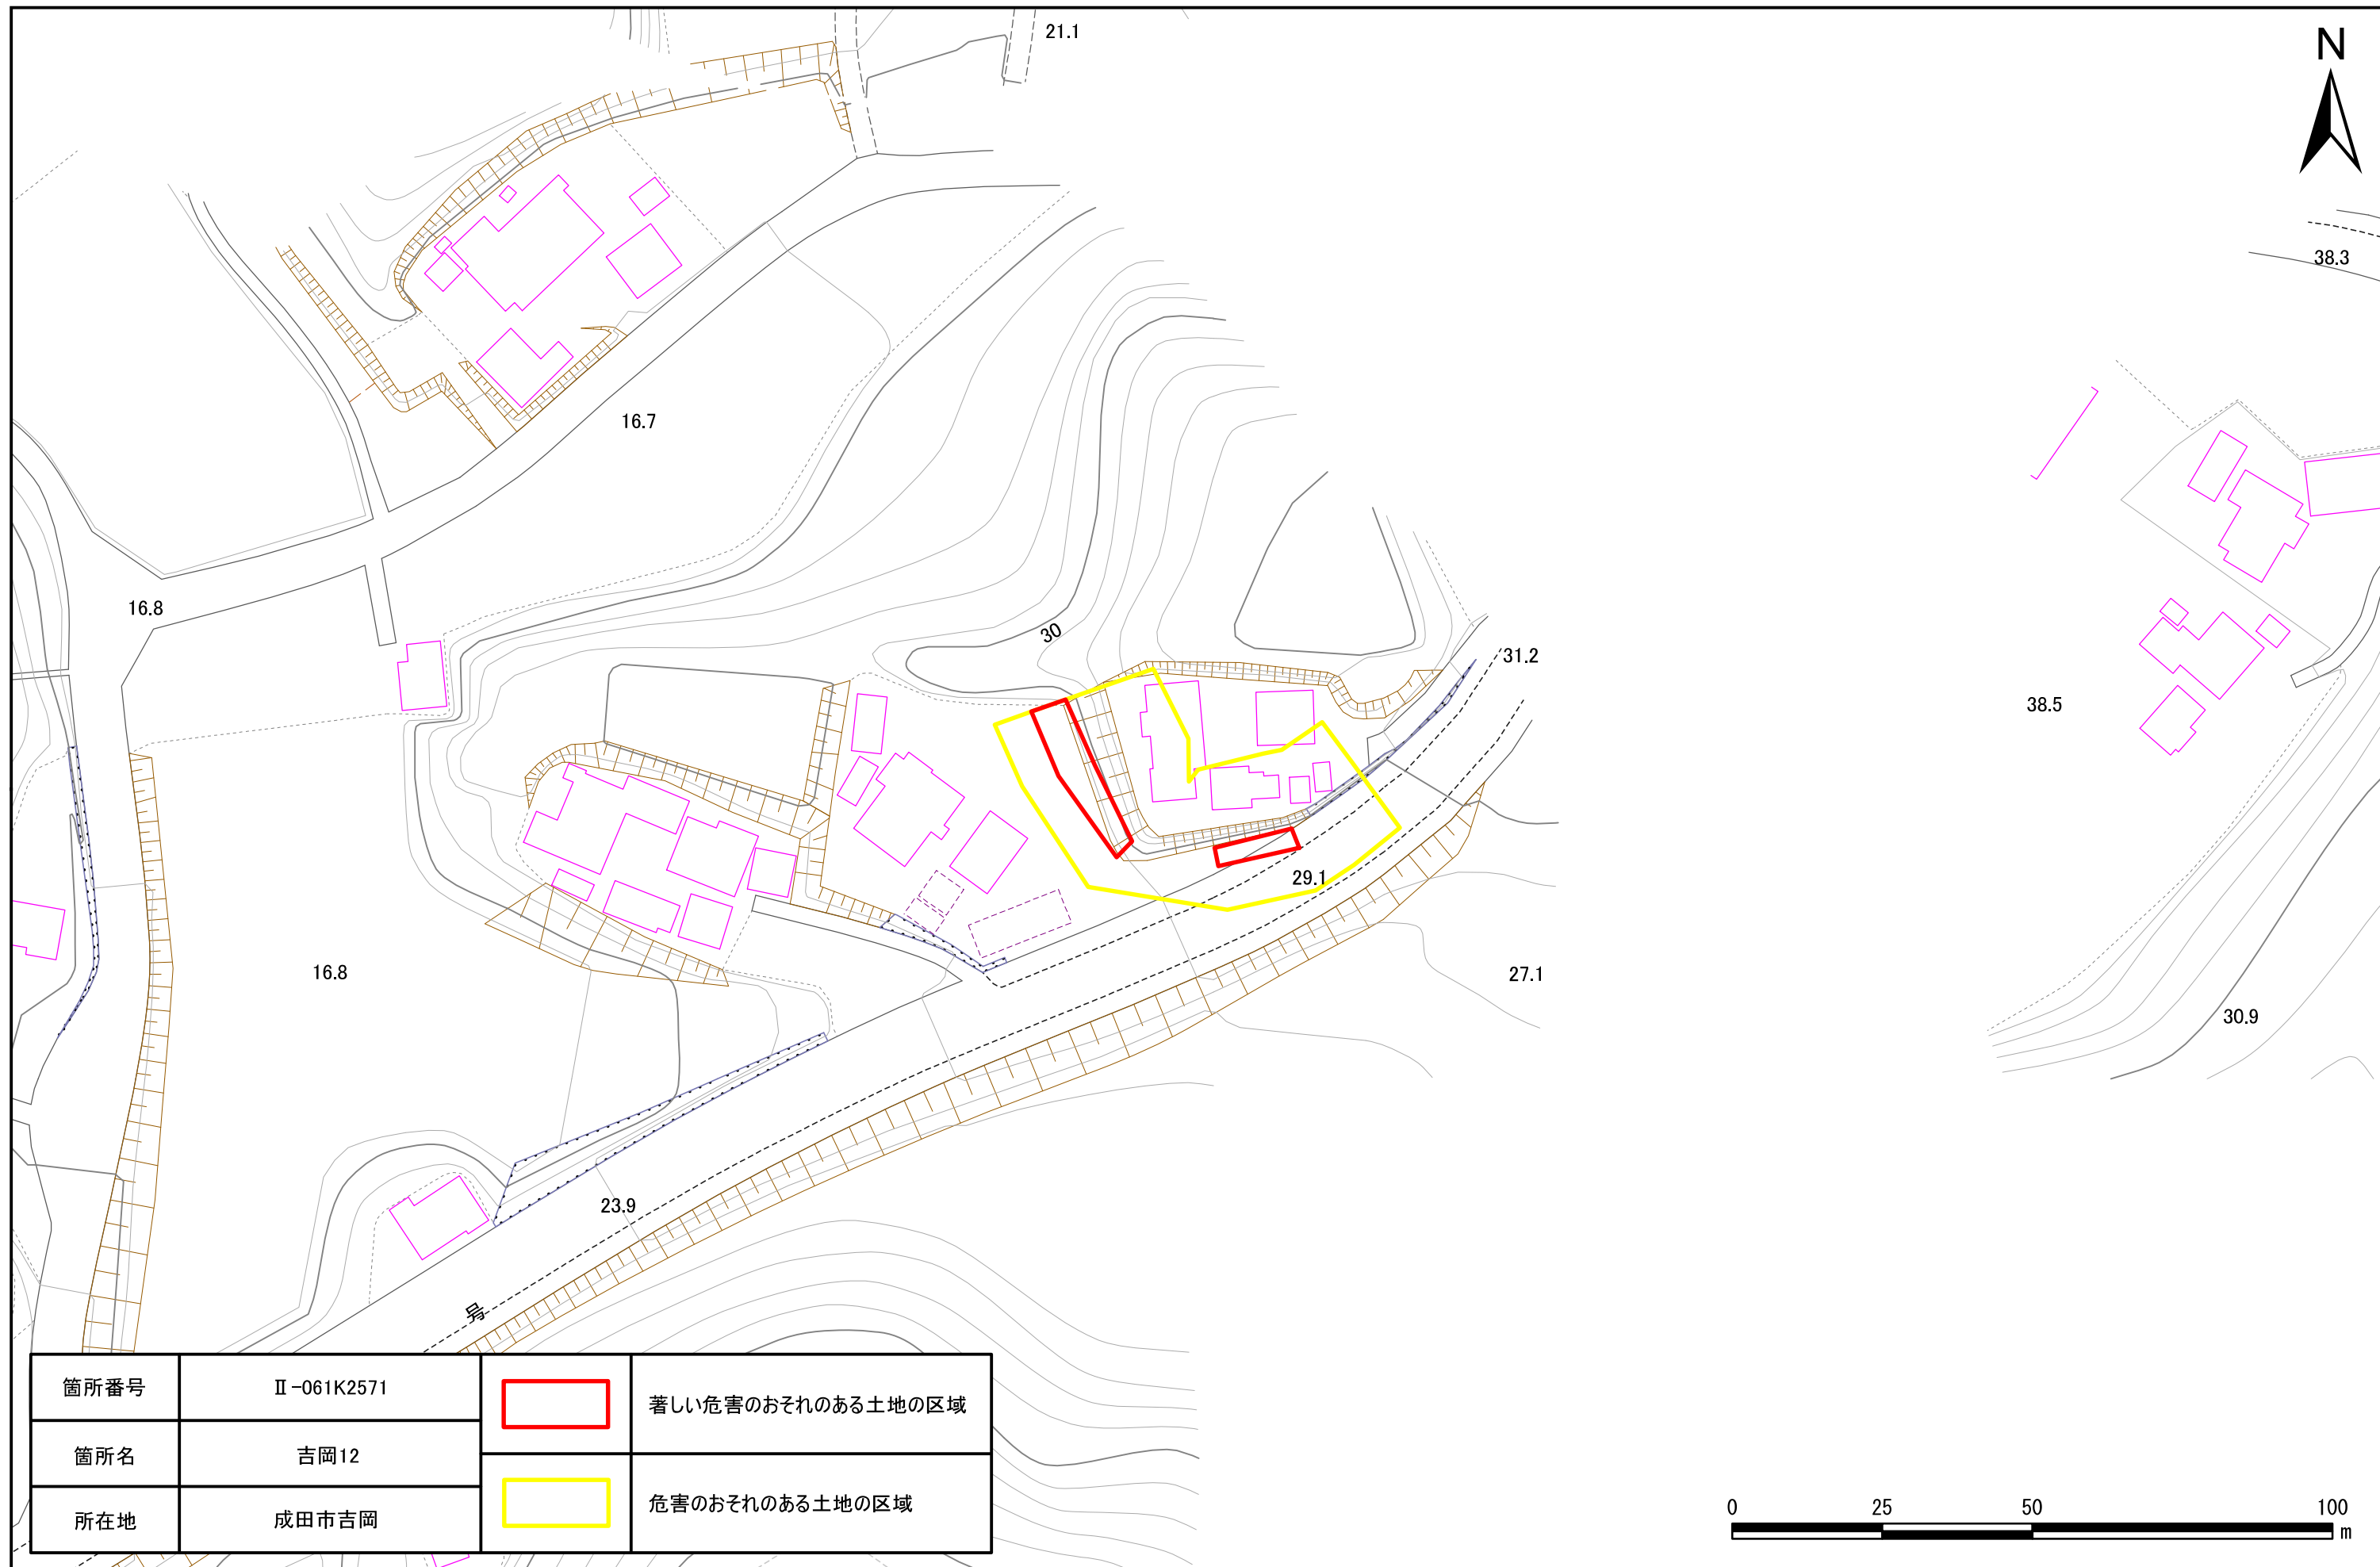

土砂災害警戒区域・特別警戒区域図(急傾斜地の崩壊) 成田市

箇所番号	II-061K2571		著しい危害のおそれのある土地の区域
箇所名	吉岡12		危害のおそれのある土地の区域
所在地	成田市吉岡		

土砂災害警戒区域・特別警戒区域図(急傾斜地の崩壊) 成田市

箇所番号	II-061K2571		著しい危害のおそれのある土地の区域
箇所名	吉岡12		危害のおそれのある土地の区域
所在地	成田市吉岡		