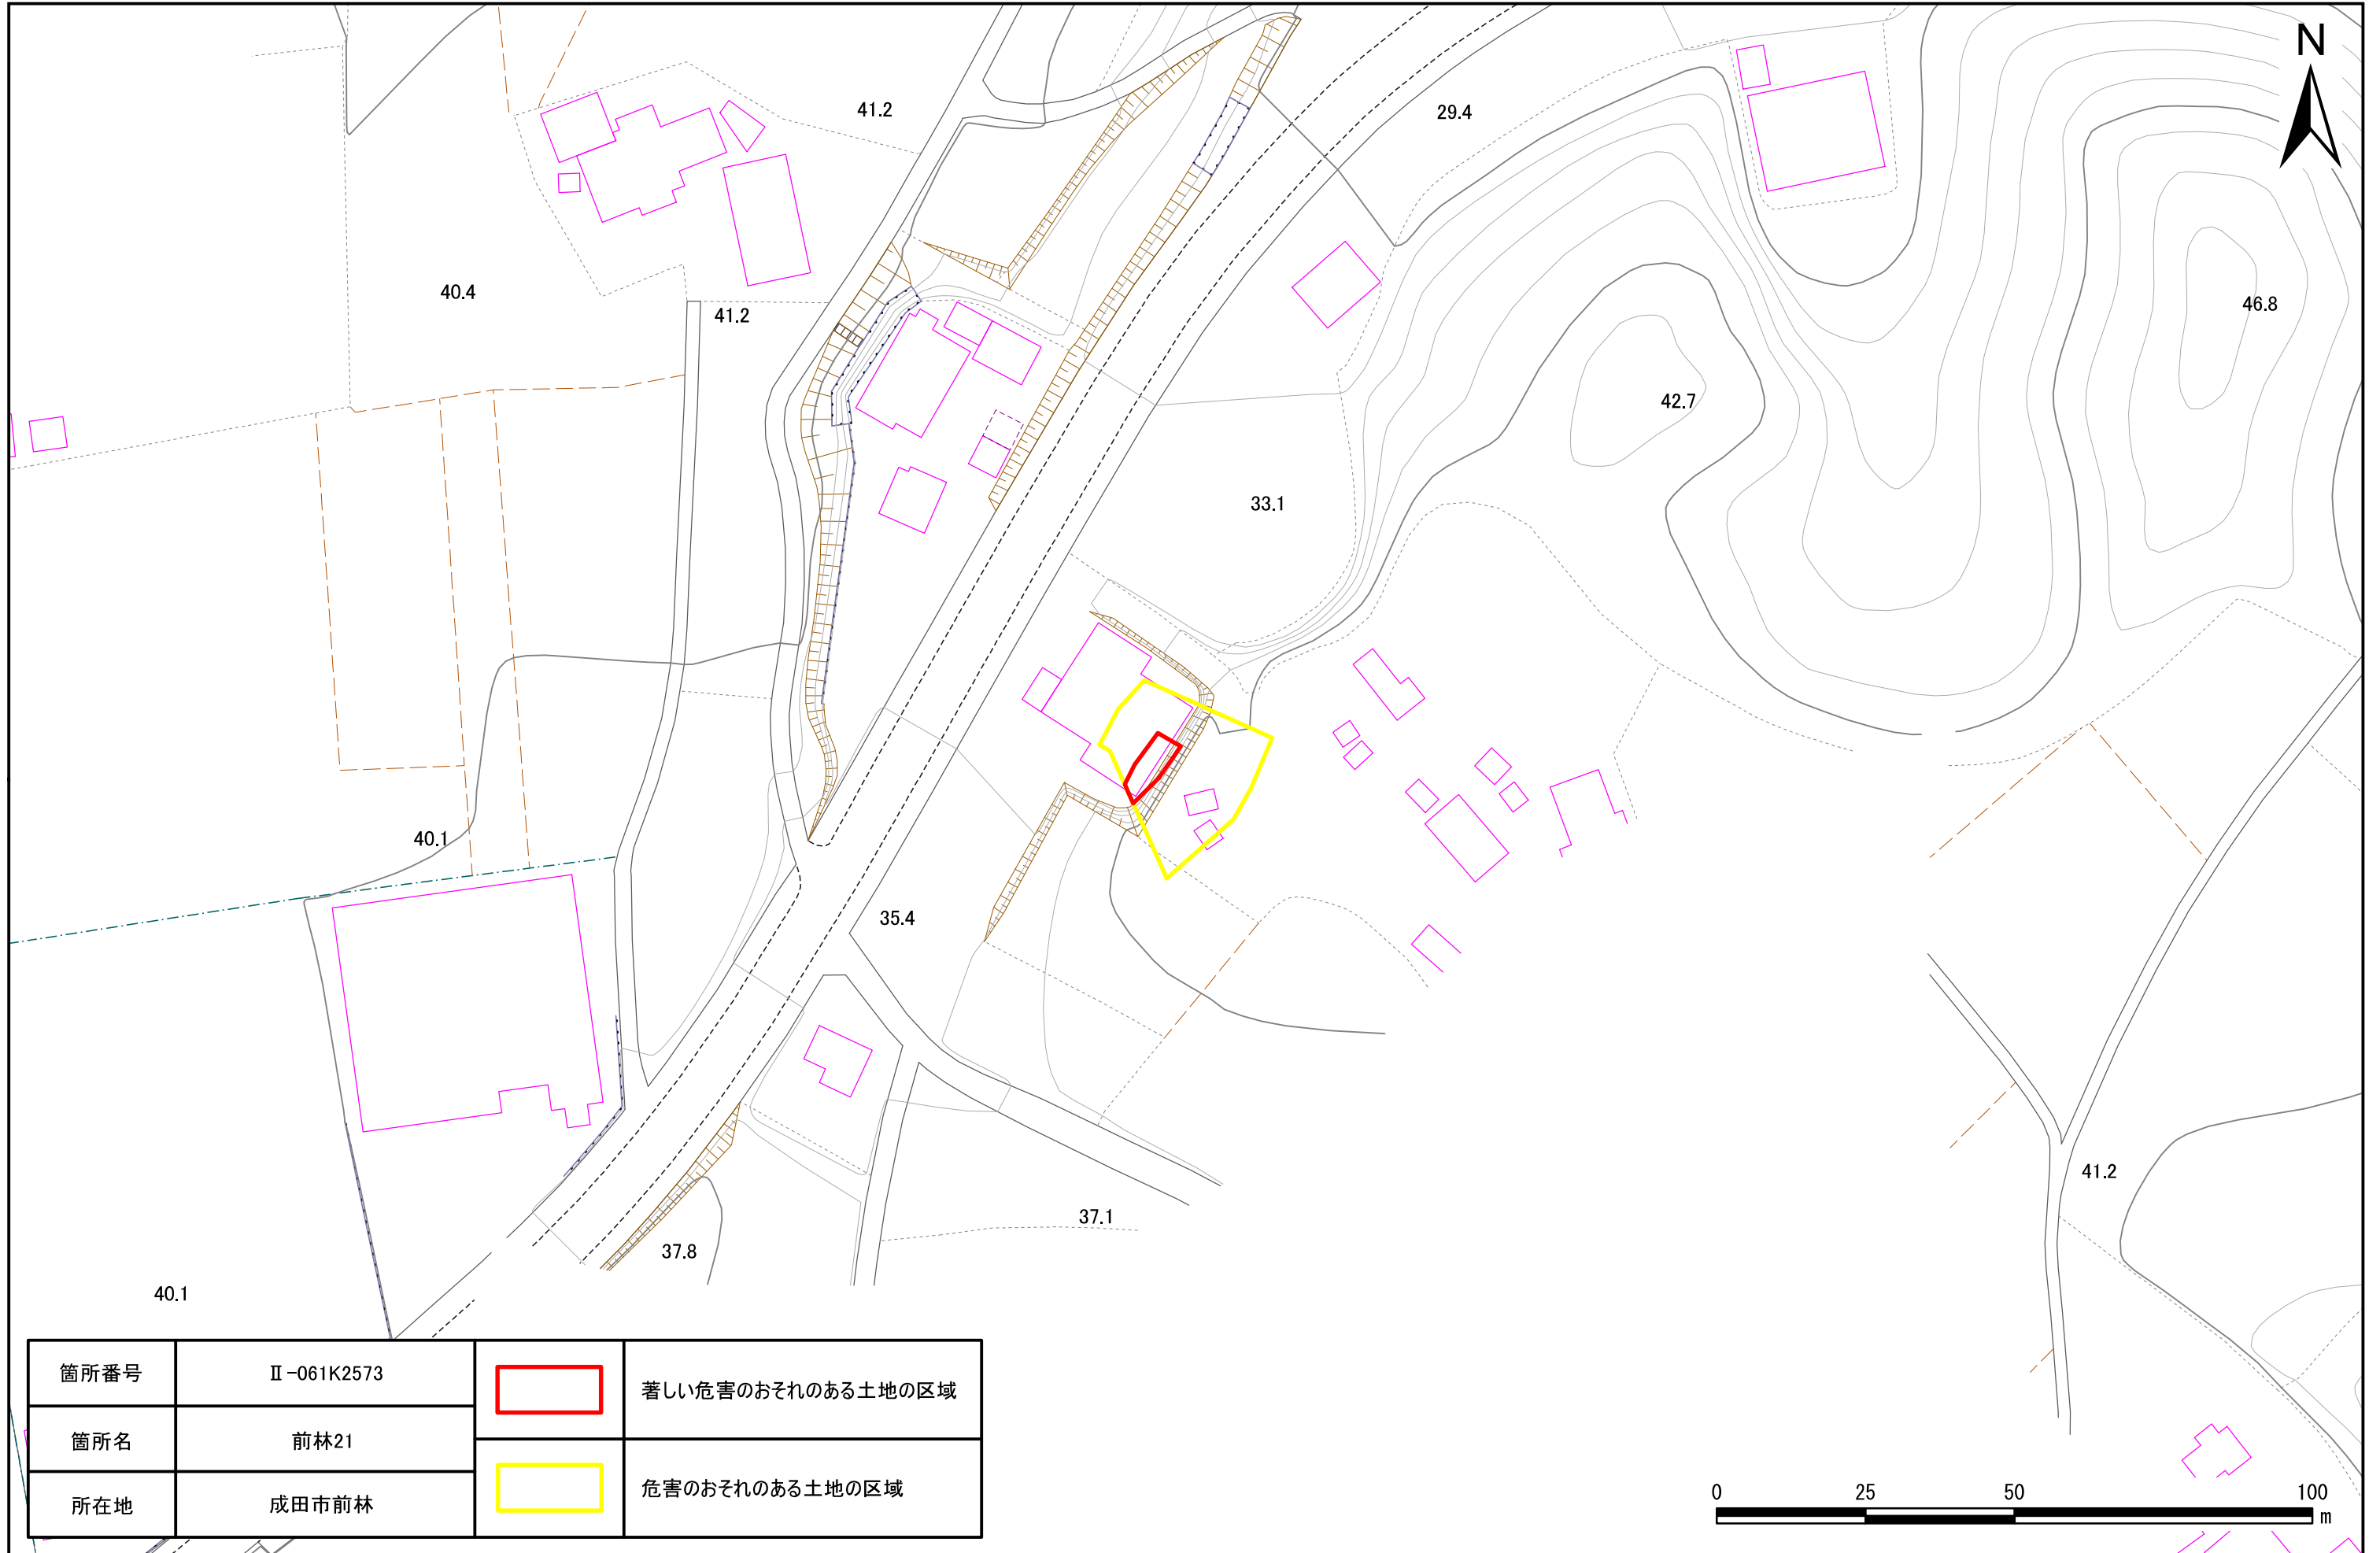

土砂災害警戒区域・特別警戒区域図(急傾斜地の崩壊) 成田市

箇所番号	II-061K2573		著しい危害のおそれのある土地の区域
箇所名	前林21		危害のおそれのある土地の区域
所在地	成田市前林		

土砂災害警戒区域・特別警戒区域図(急傾斜地の崩壊) 成田市

箇所番号	II-061K2573		著しい危害のおそれのある土地の区域
箇所名	前林21		危害のおそれのある土地の区域
所在地	成田市前林		