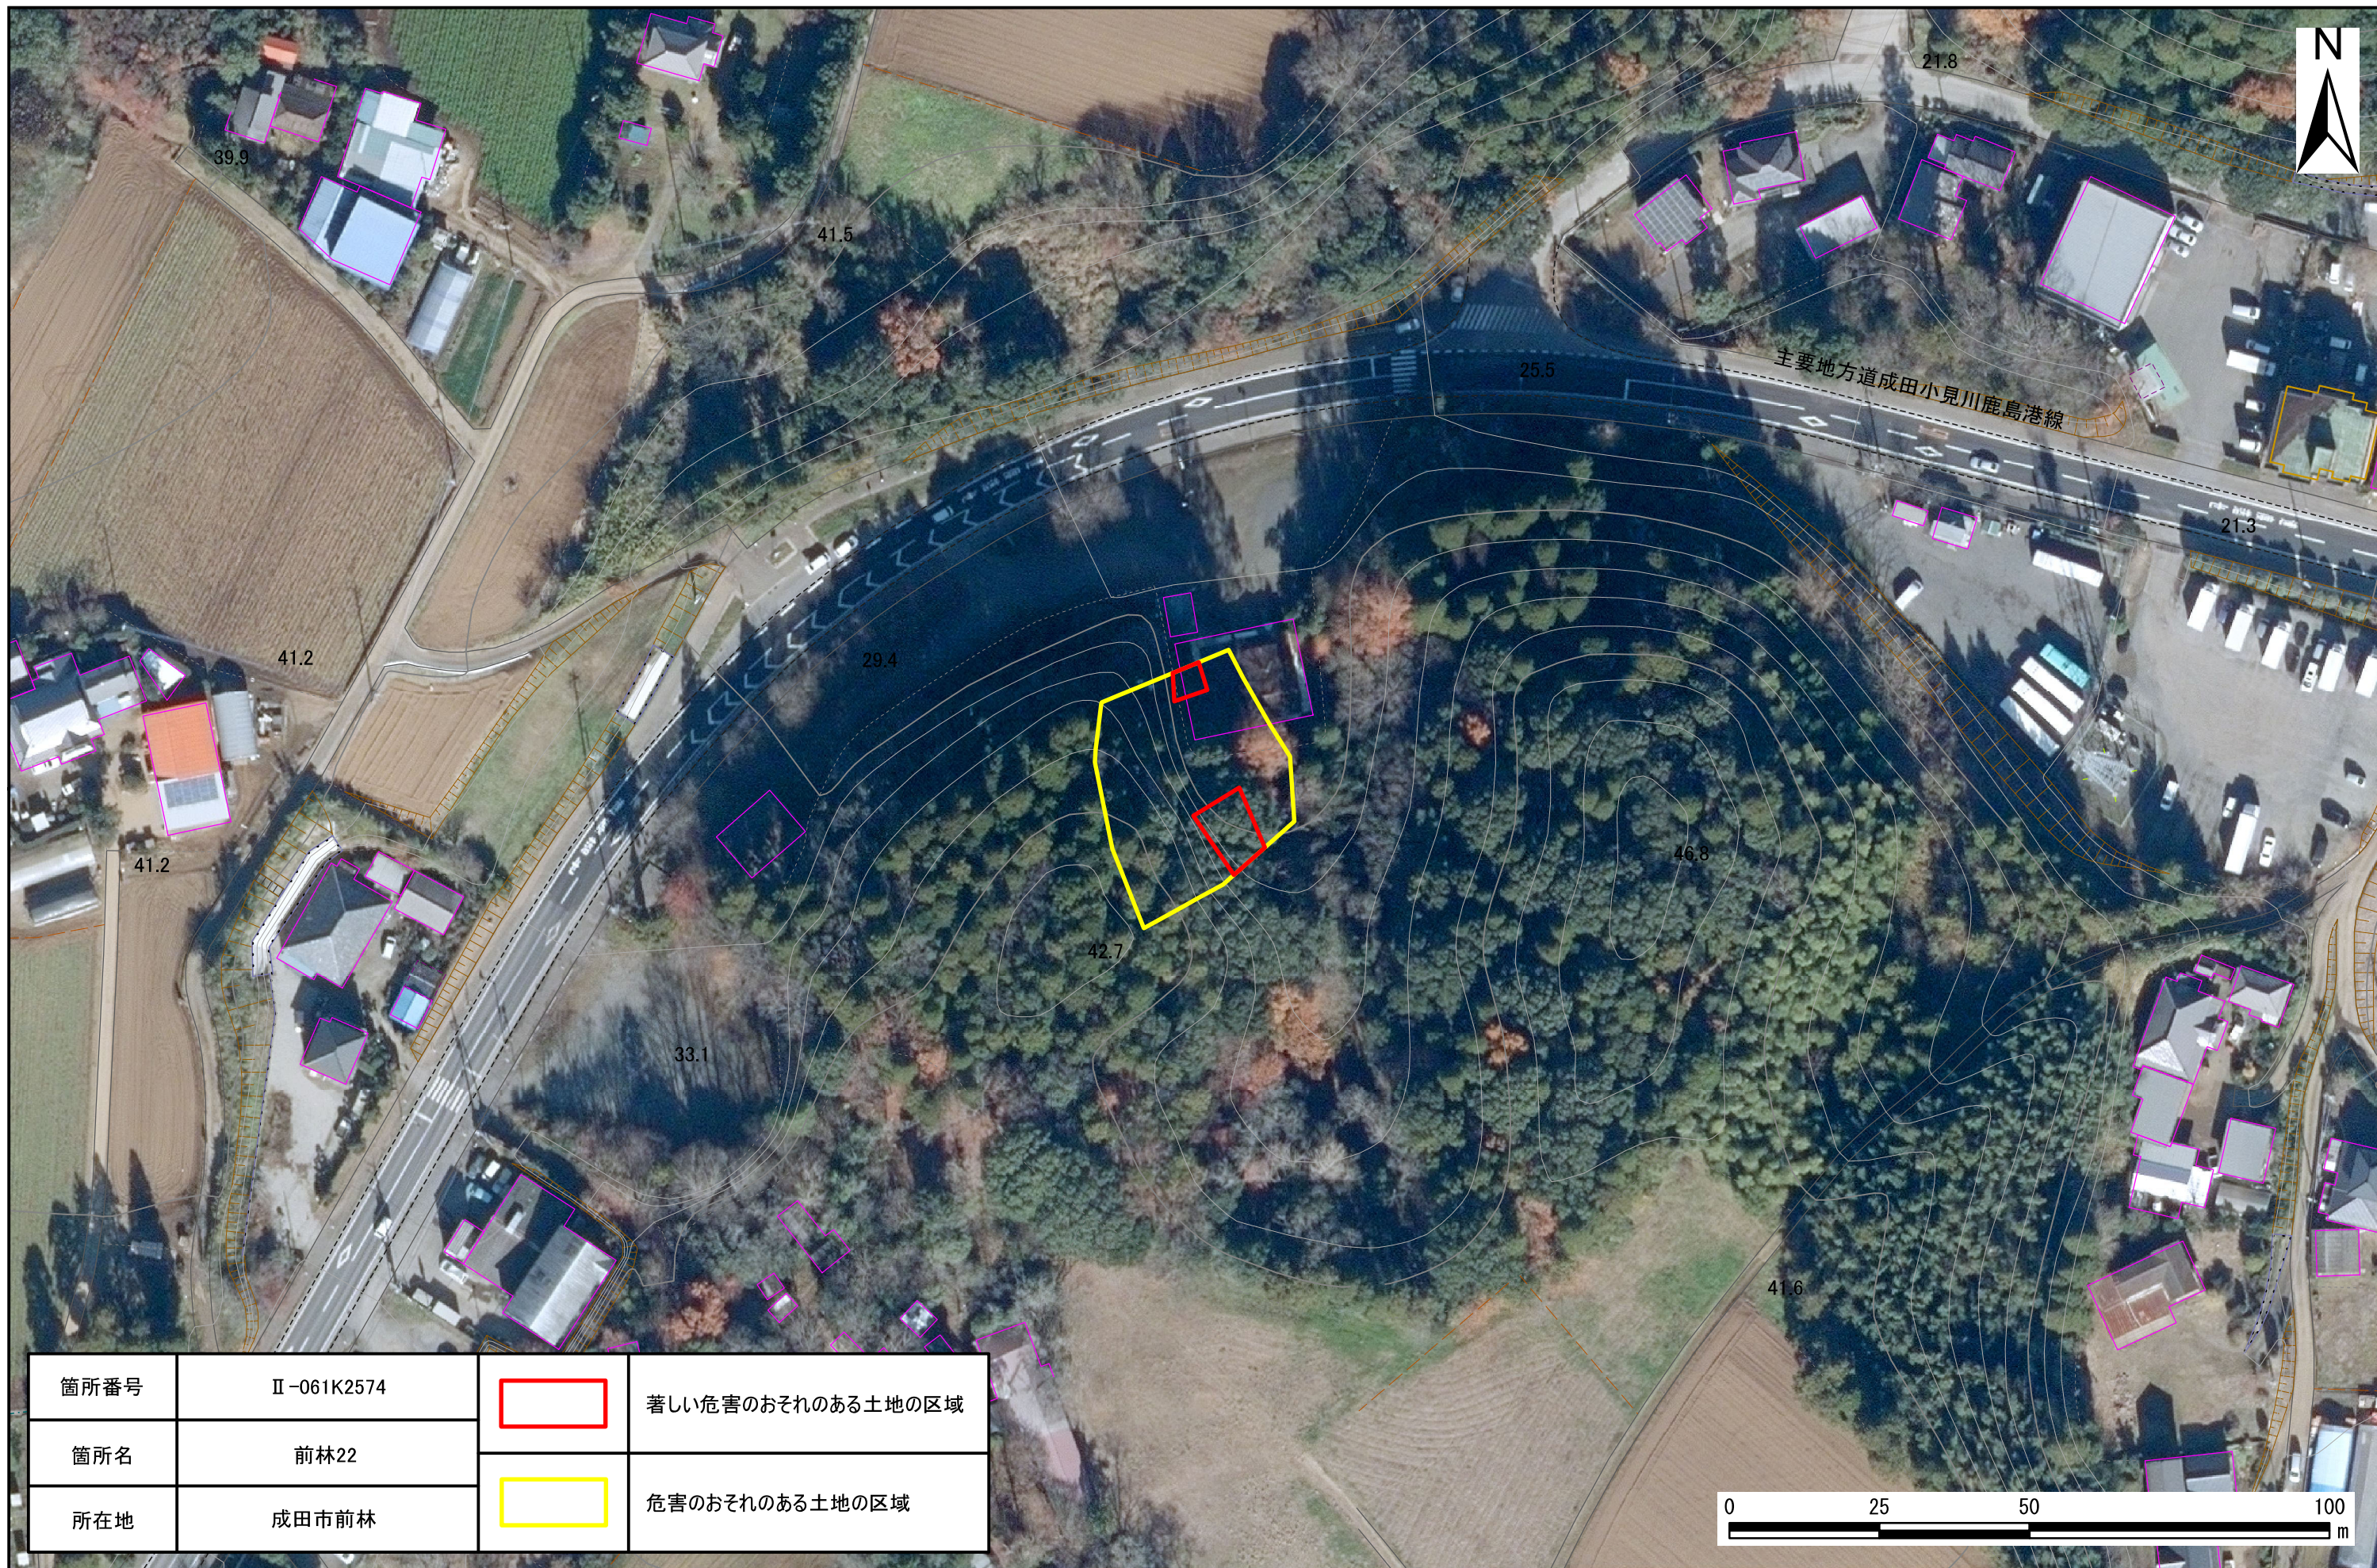

土砂災害警戒区域・特別警戒区域図(急傾斜地の崩壊) 成田市

箇所番号	II-061K2574		著しい危害のおそれのある土地の区域
箇所名	前林22		危害のおそれのある土地の区域
所在地	成田市前林		

土砂災害警戒区域・特別警戒区域図(急傾斜地の崩壊) 成田市

箇所番号	Ⅱ-061K2574		著しい危害のおそれのある土地の区域
箇所名	前林22		危害のおそれのある土地の区域
所在地	成田市前林		