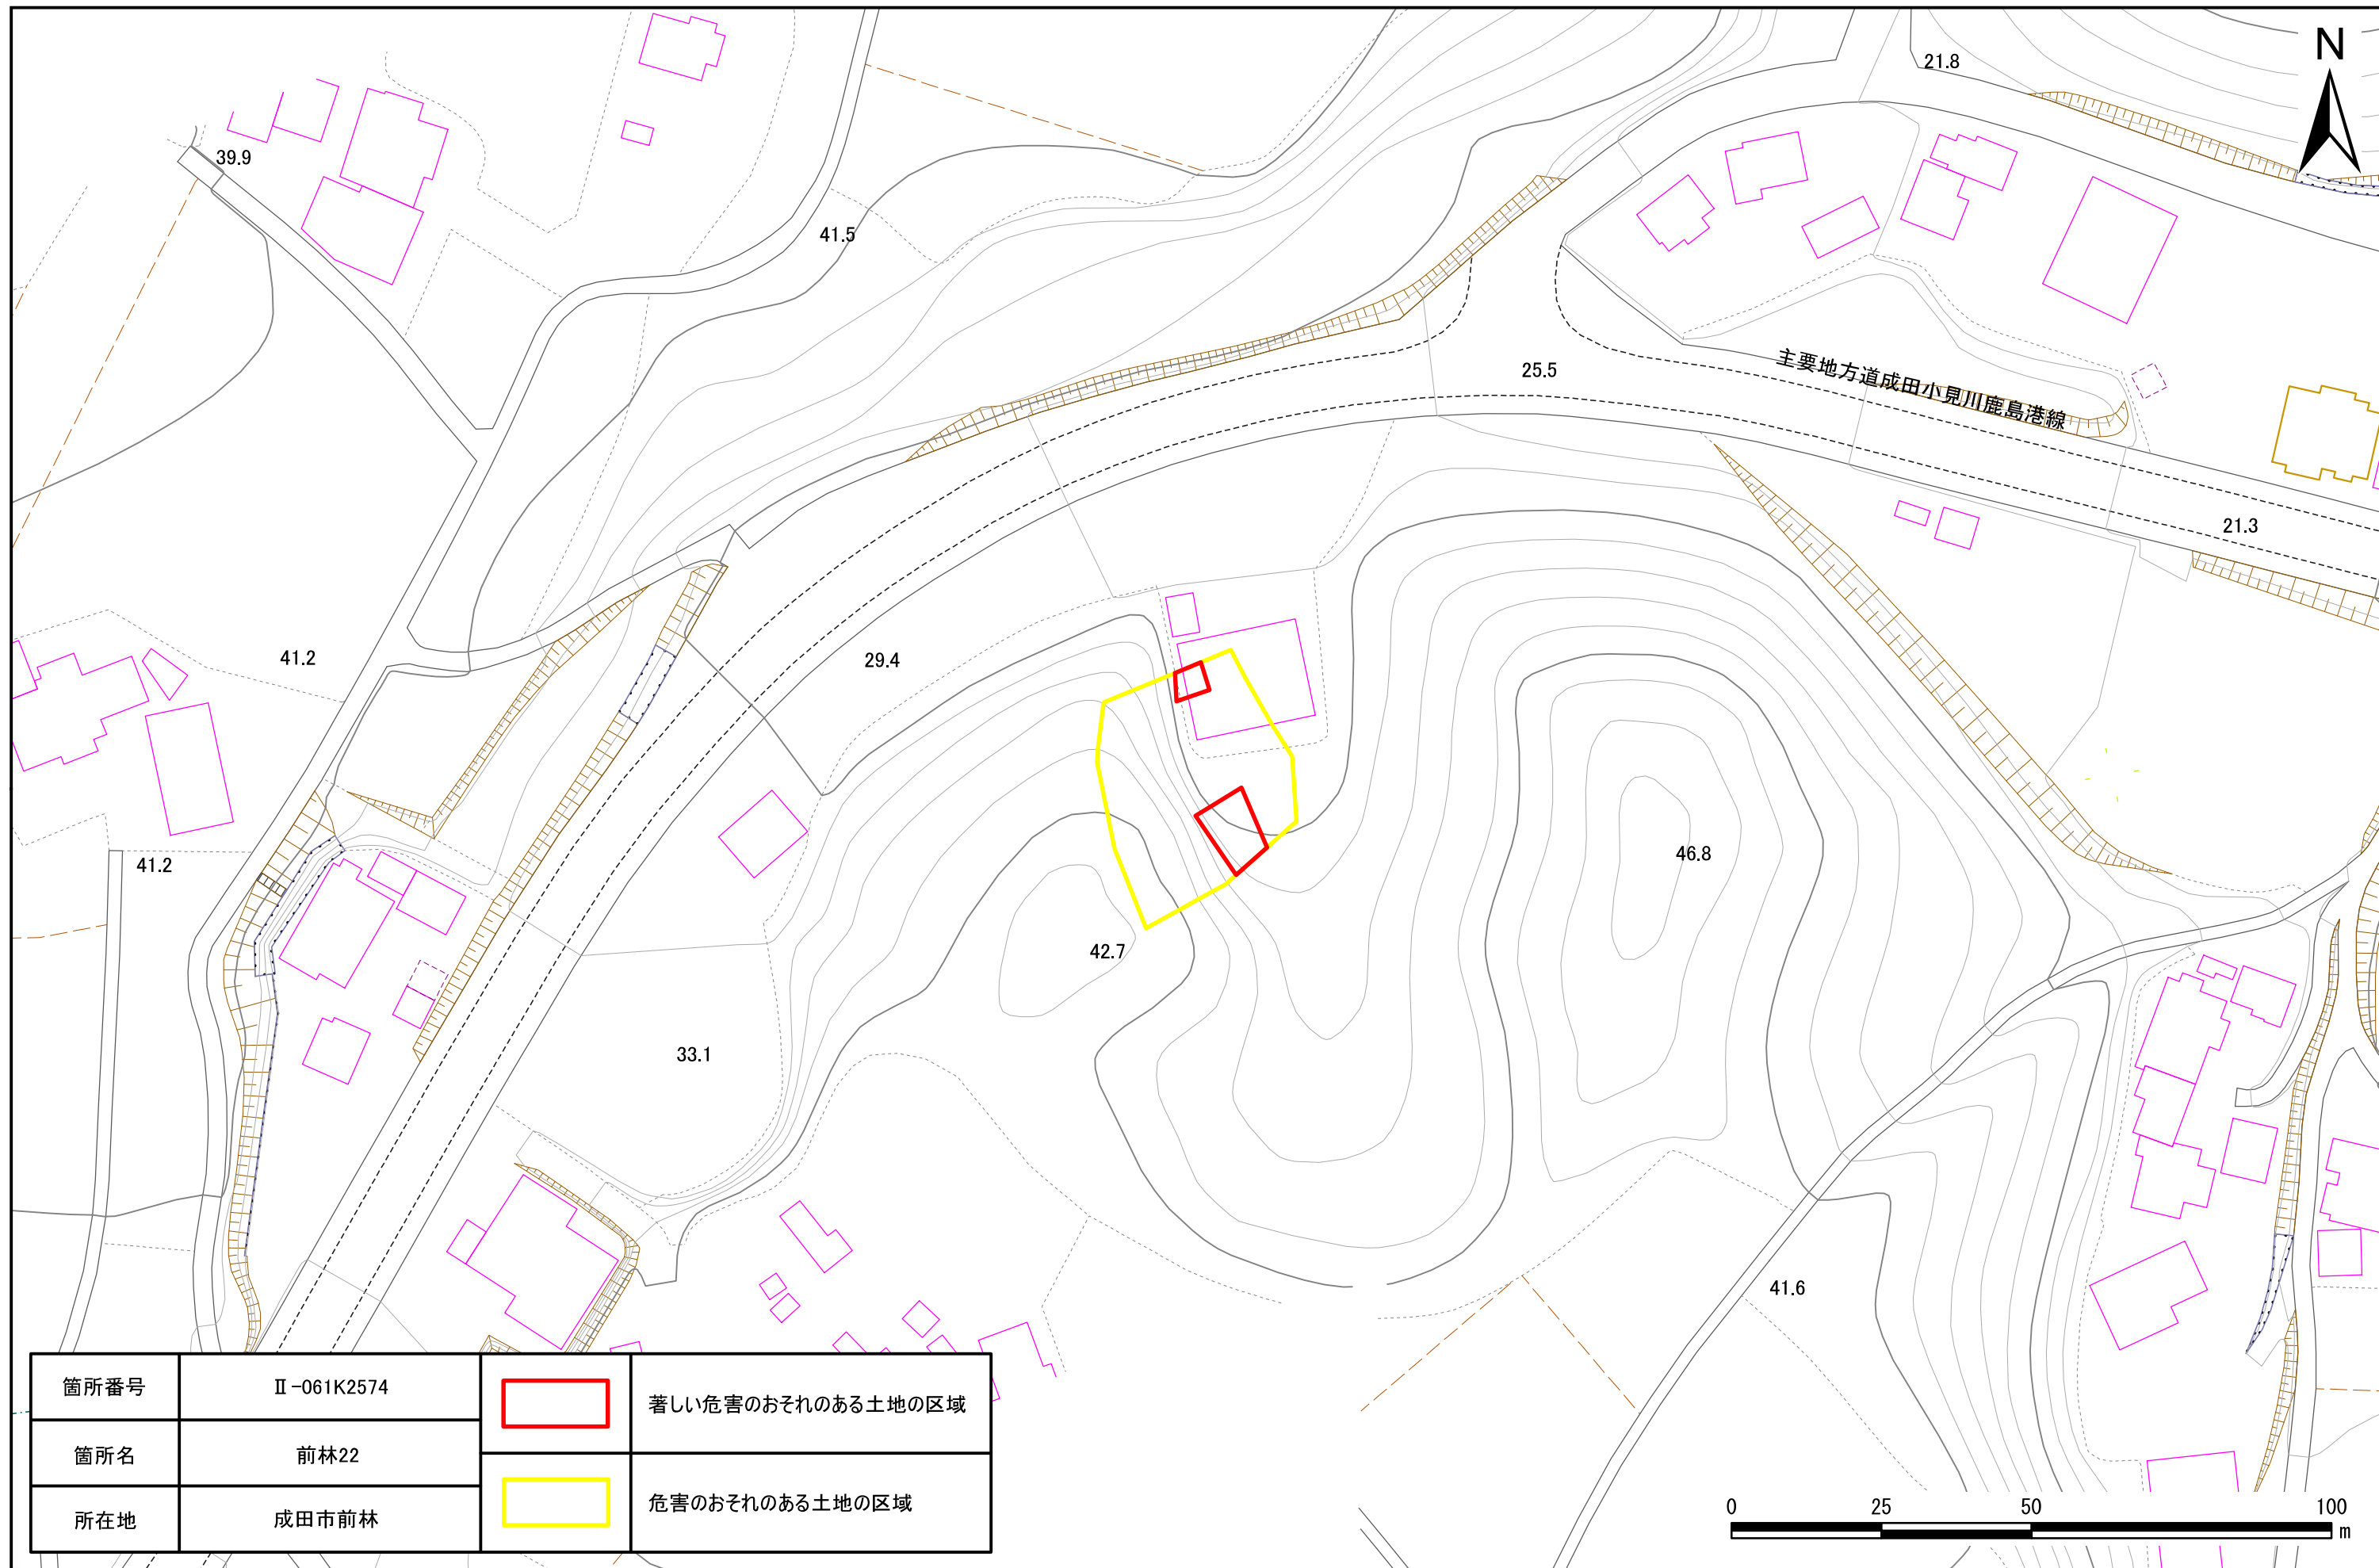

土砂災害警戒区域・特別警戒区域図(急傾斜地の崩壊) 成田市

箇所番号	II-061K2574		著しい危害のおそれのある土地の区域
箇所名	前林22		危害のおそれのある土地の区域
所在地	成田市前林		

土砂災害警戒区域・特別警戒区域図(急傾斜地の崩壊) 成田市

箇所番号	Ⅱ-061K2574		著しい危害のおそれのある土地の区域
箇所名	前林22		危害のおそれのある土地の区域
所在地	成田市前林		