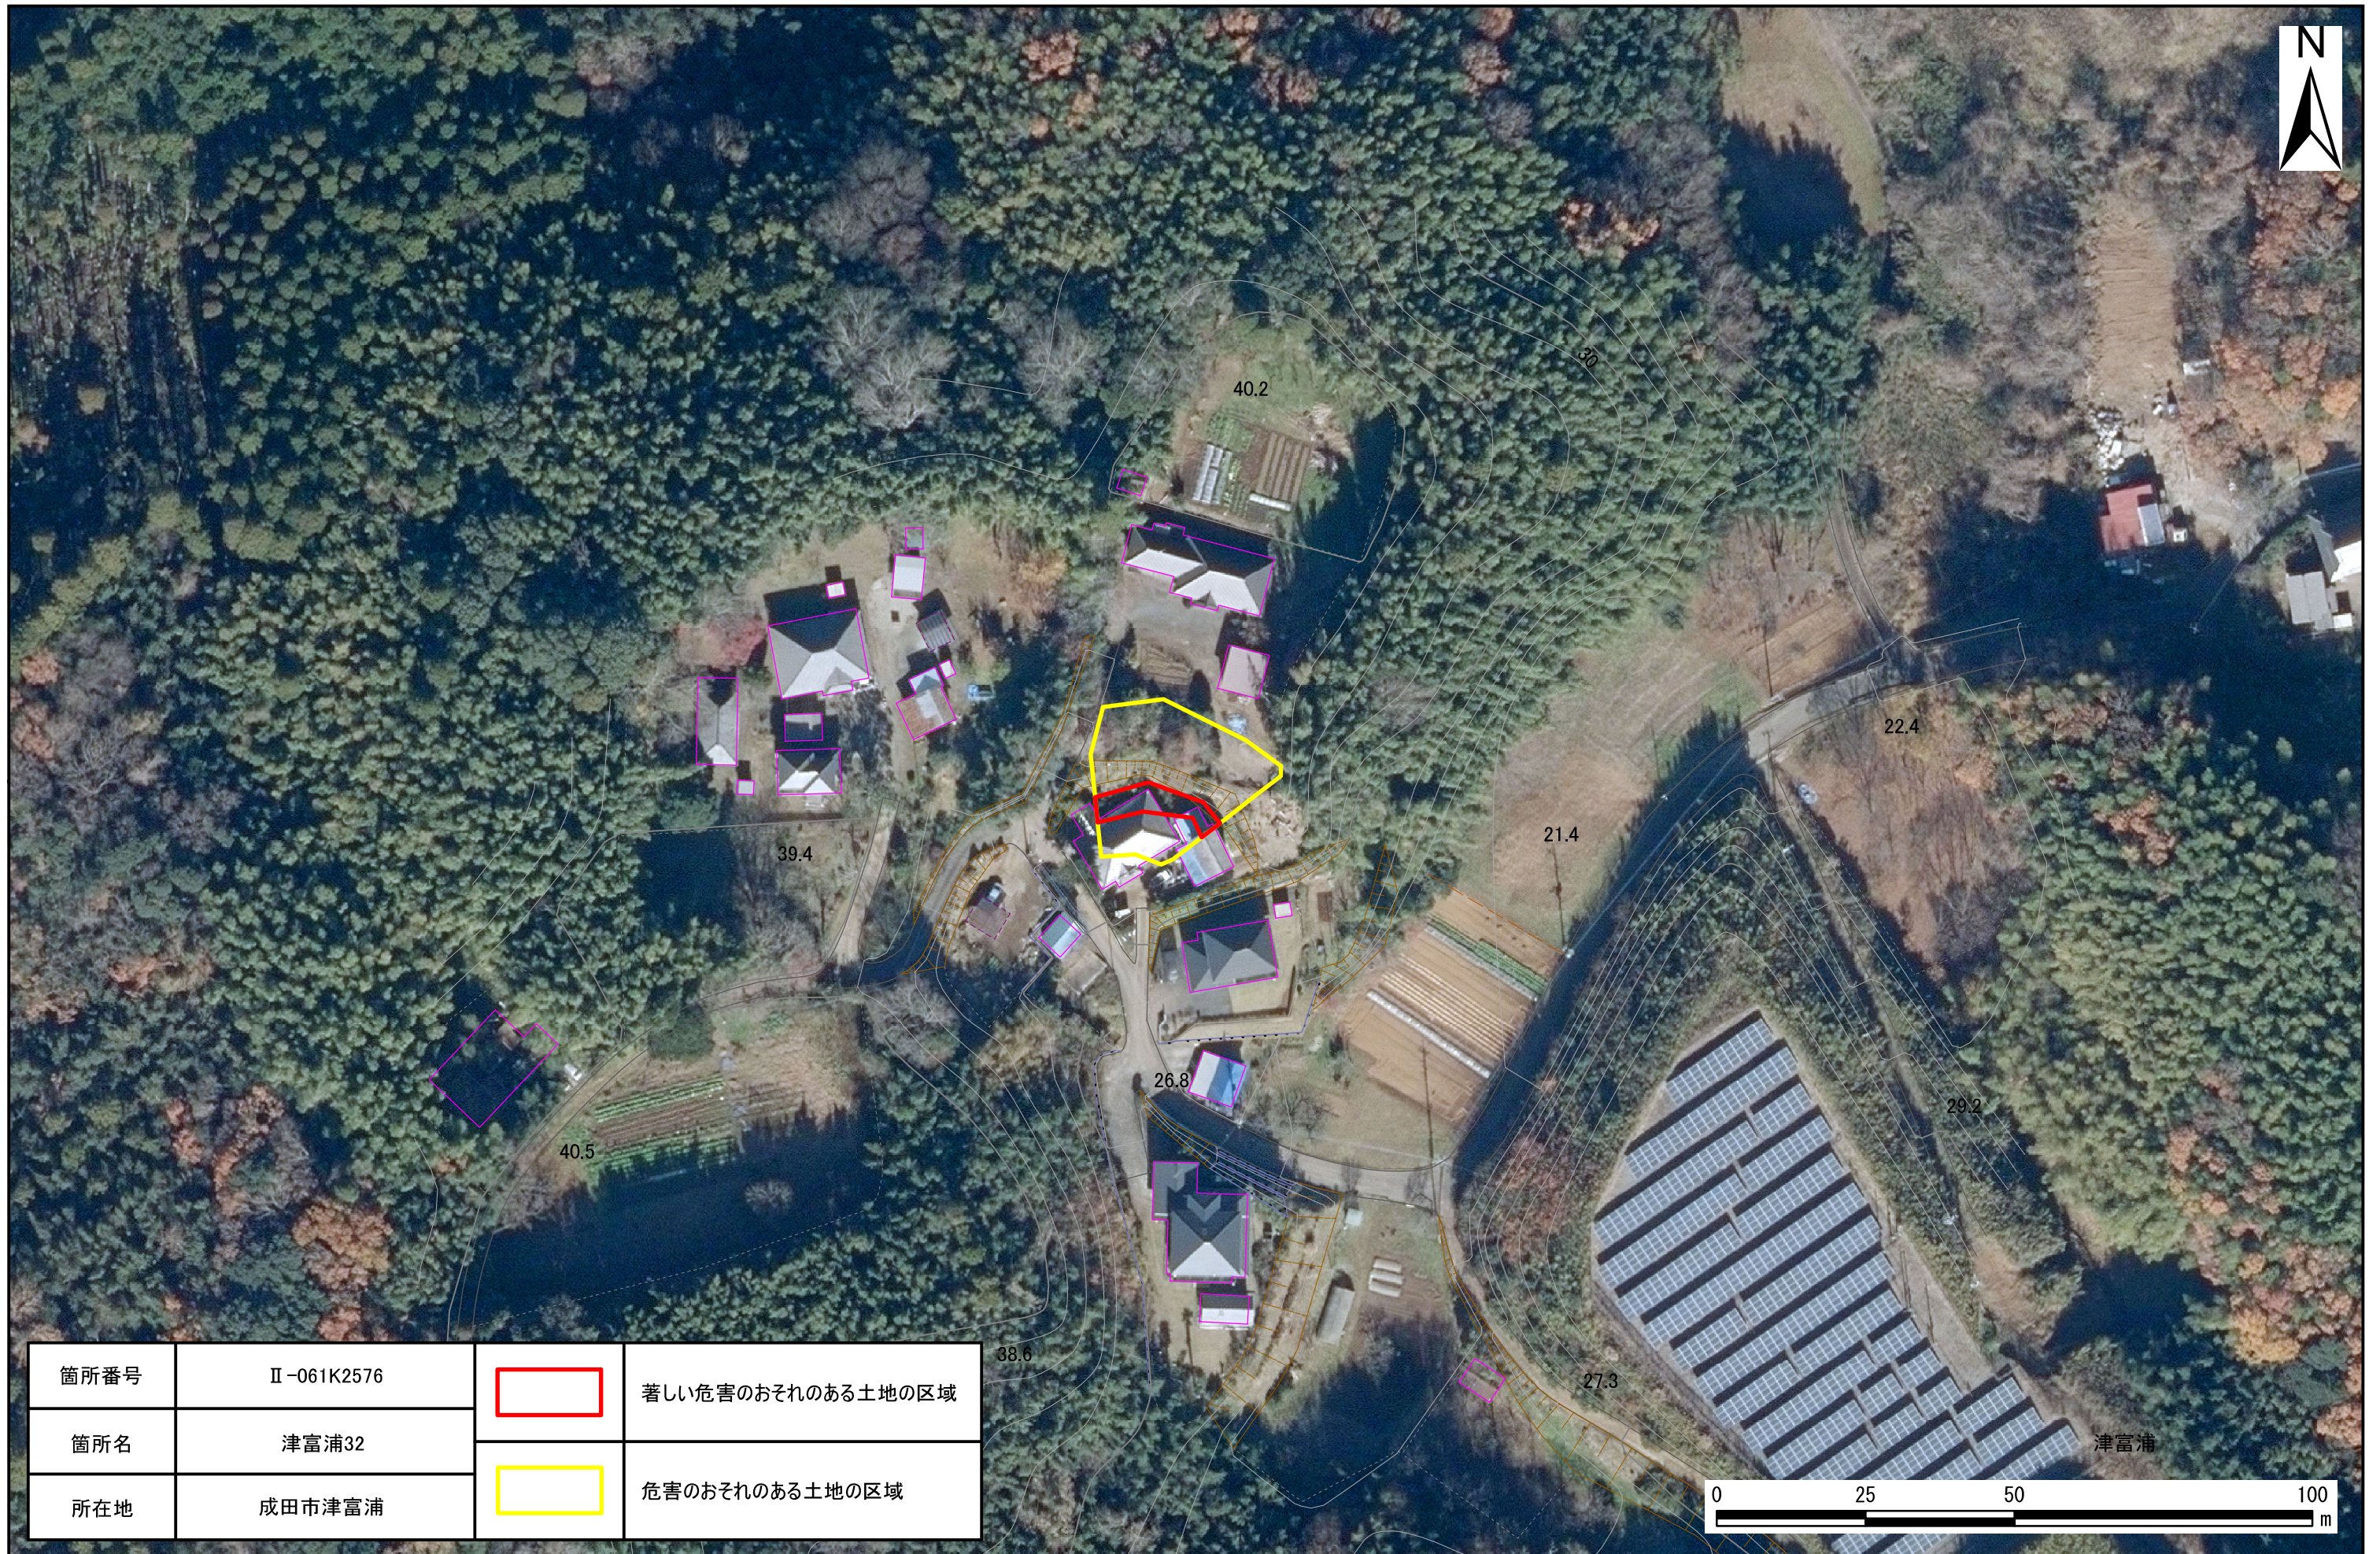

土砂災害警戒区域・特別警戒区域図(急傾斜地の崩壊) 成田市

箇所番号	II-061K2576		著しい危害のおそれのある土地の区域
箇所名	津富浦32		危害のおそれのある土地の区域
所在地	成田市津富浦		

土砂災害警戒区域・特別警戒区域図(急傾斜地の崩壊) 成田市

箇所番号	II-061K2576		著しい危害のおそれのある土地の区域
箇所名	津富浦32		危害のおそれのある土地の区域
所在地	成田市津富浦		

津富浦