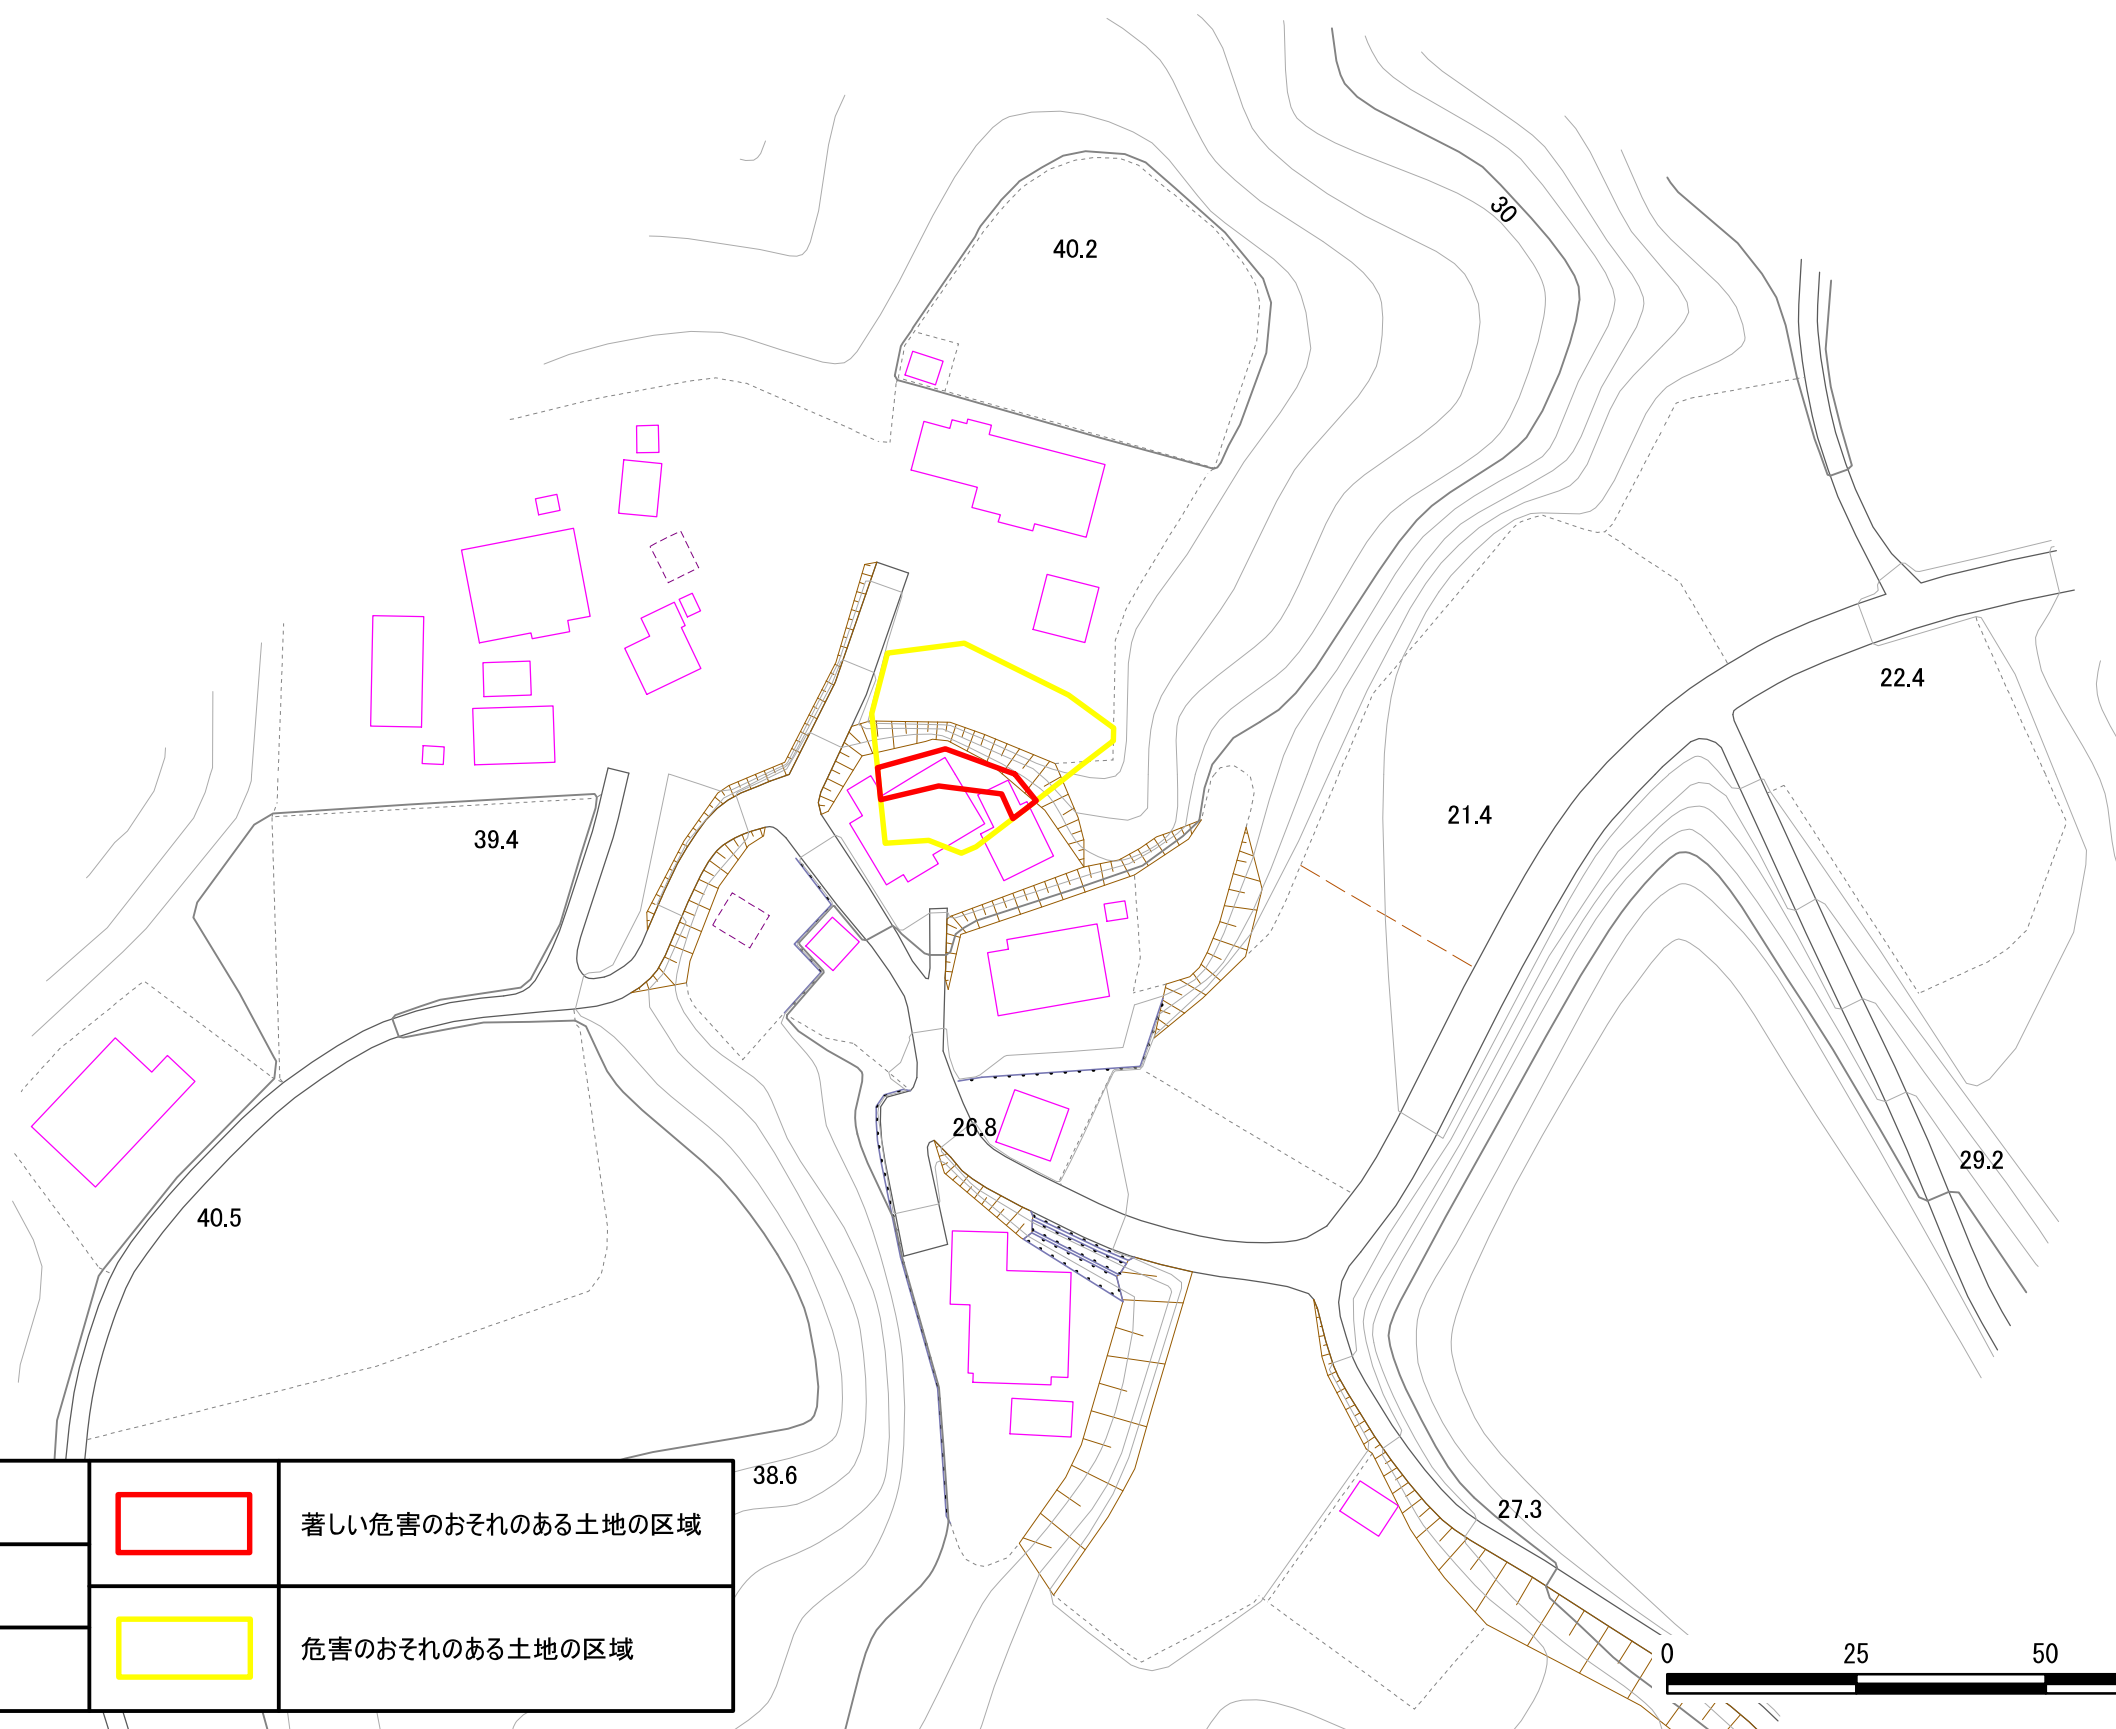

土砂災害警戒区域・特別警戒区域図(急傾斜地の崩壊) 成田市

箇所番号	II-061K2576		著しい危害のおそれのある土地の区域
箇所名	津富浦32		危害のおそれのある土地の区域
所在地	成田市津富浦		

土砂災害警戒区域・特別警戒区域図(急傾斜地の崩壊) 成田市

箇所番号	II-061K2576		著しい危害のおそれのある土地の区域
箇所名	津富浦32		危害のおそれのある土地の区域
所在地	成田市津富浦		

津富浦