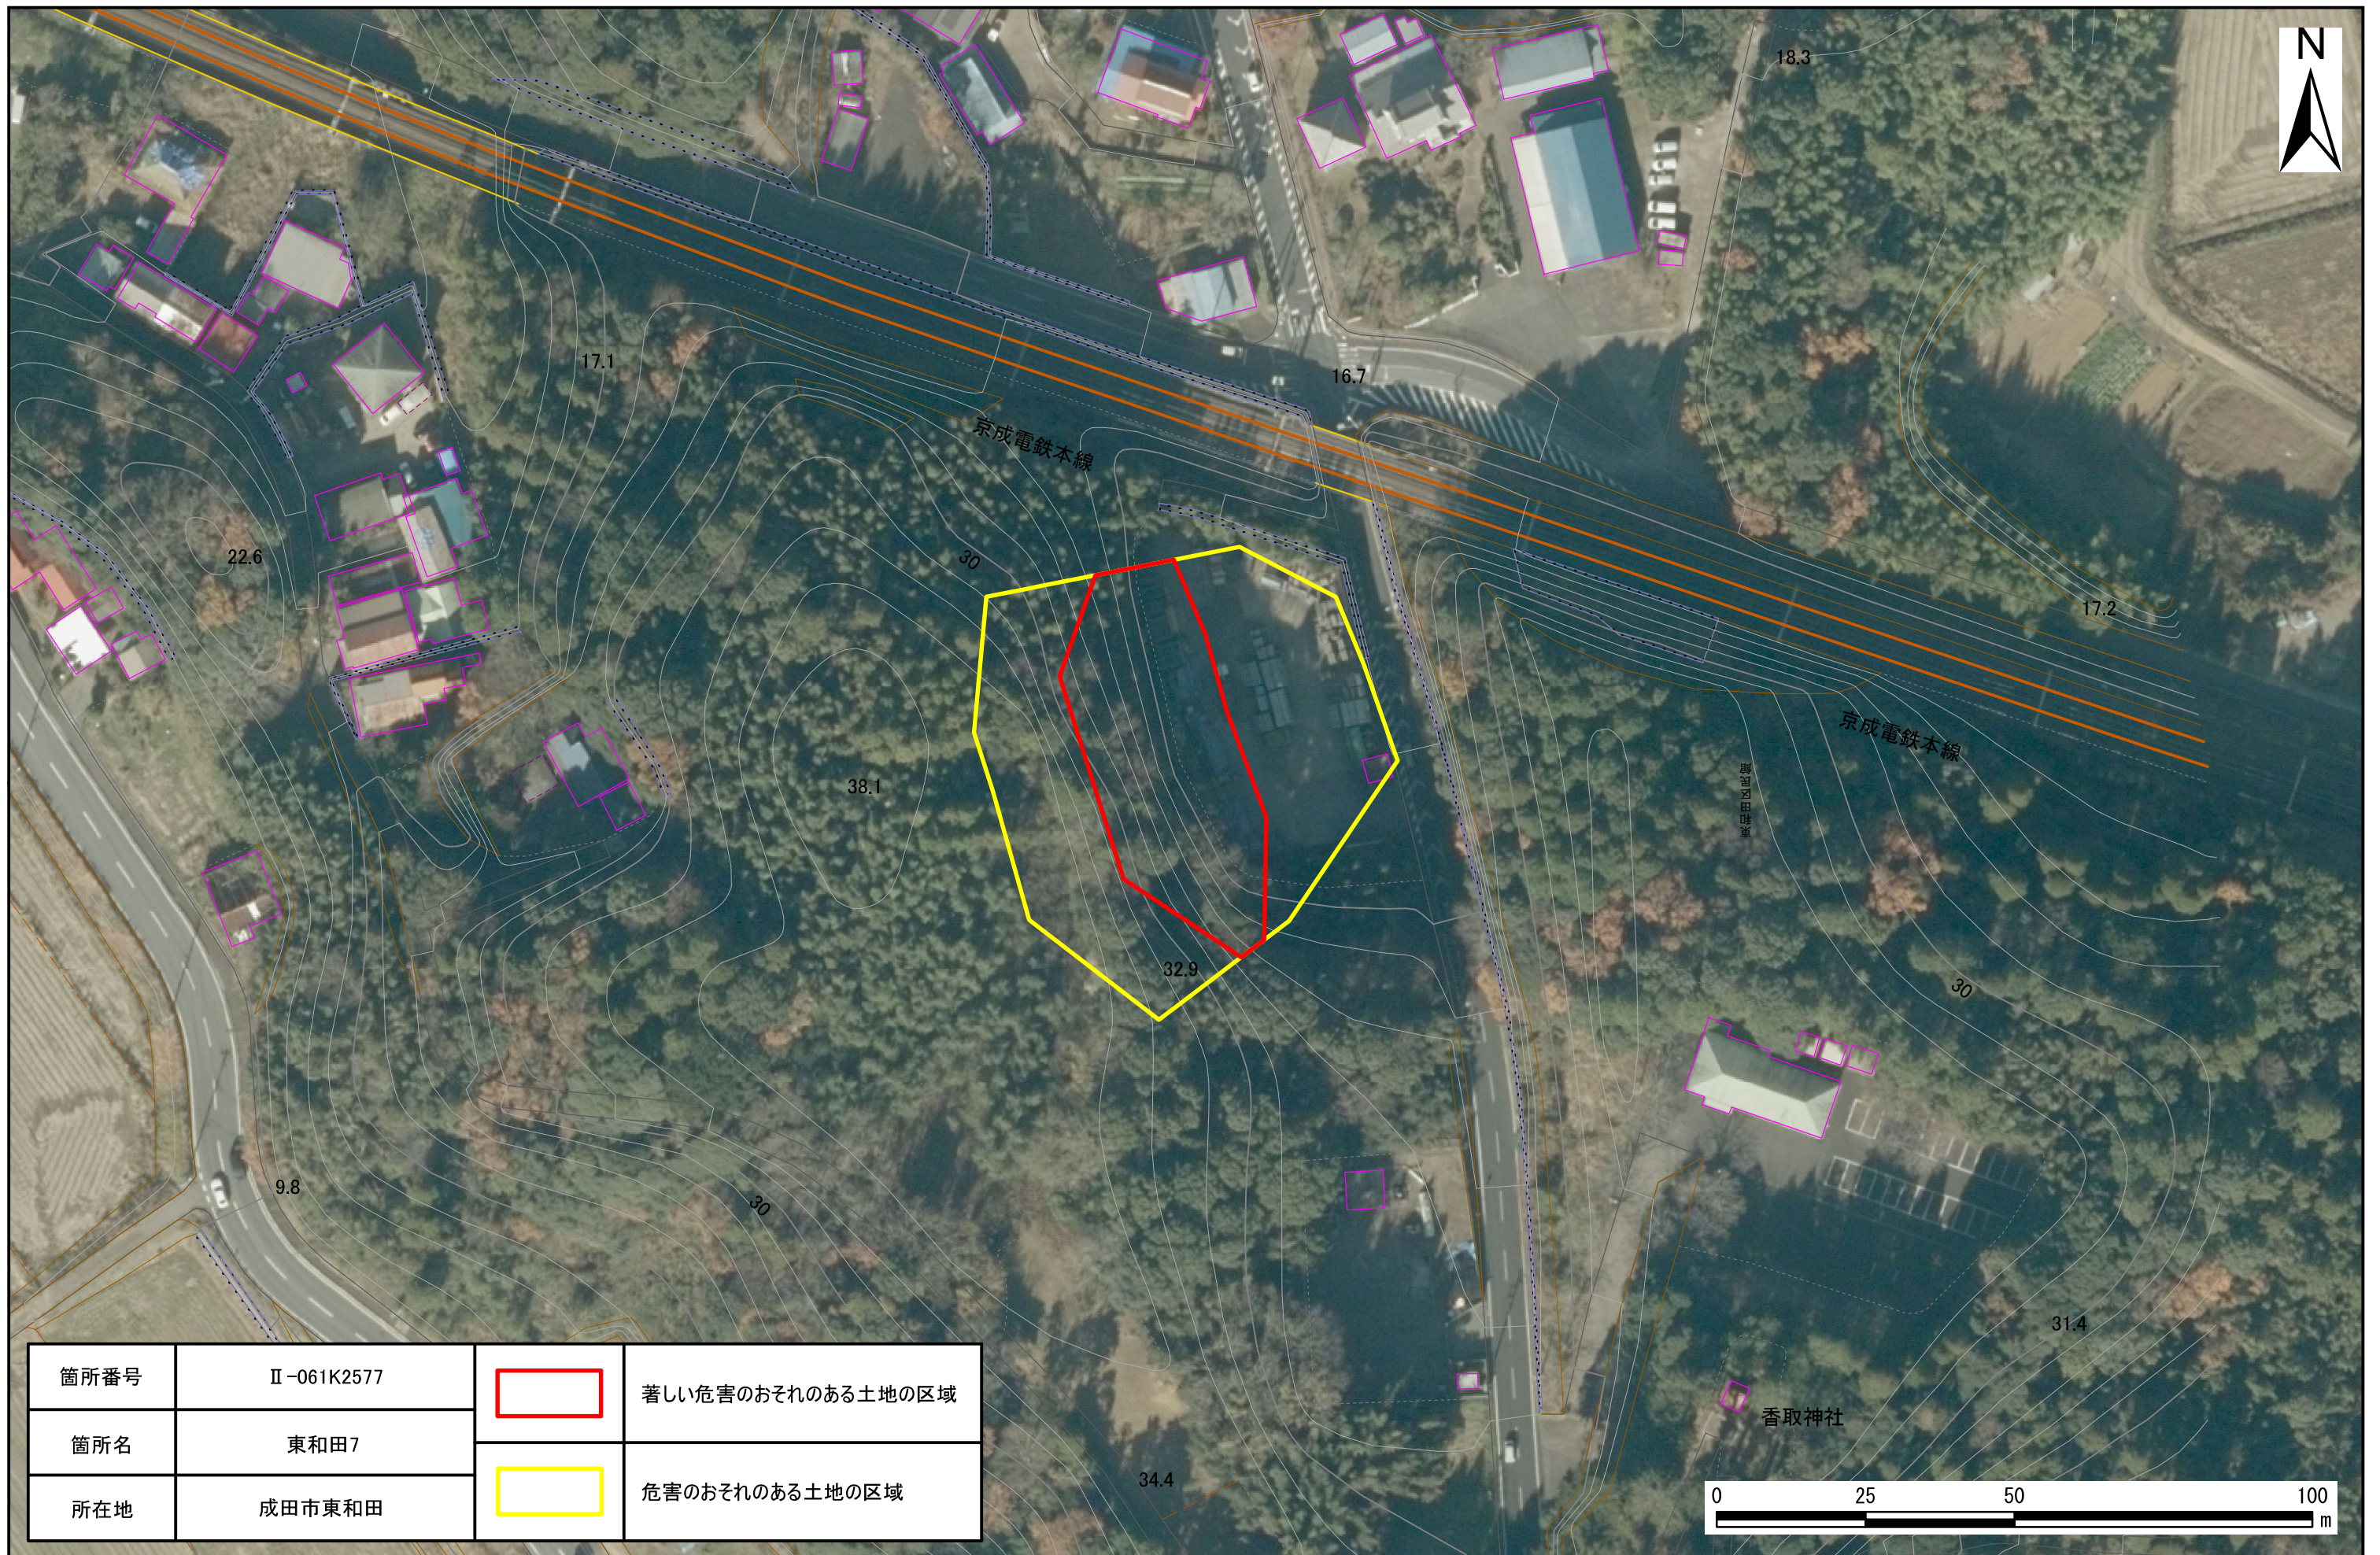

土砂災害警戒区域・特別警戒区域図(急傾斜地の崩壊) 成田市

箇所番号	II-061K2577		著しい危害のおそれのある土地の区域
箇所名	東和田7		危害のおそれのある土地の区域
所在地	成田市東和田		

土砂災害警戒区域・特別警戒区域図(急傾斜地の崩壊) 成田市

箇所番号	II-061K2577		著しい危害のおそれのある土地の区域
箇所名	東和田7		危害のおそれのある土地の区域
所在地	成田市東和田		