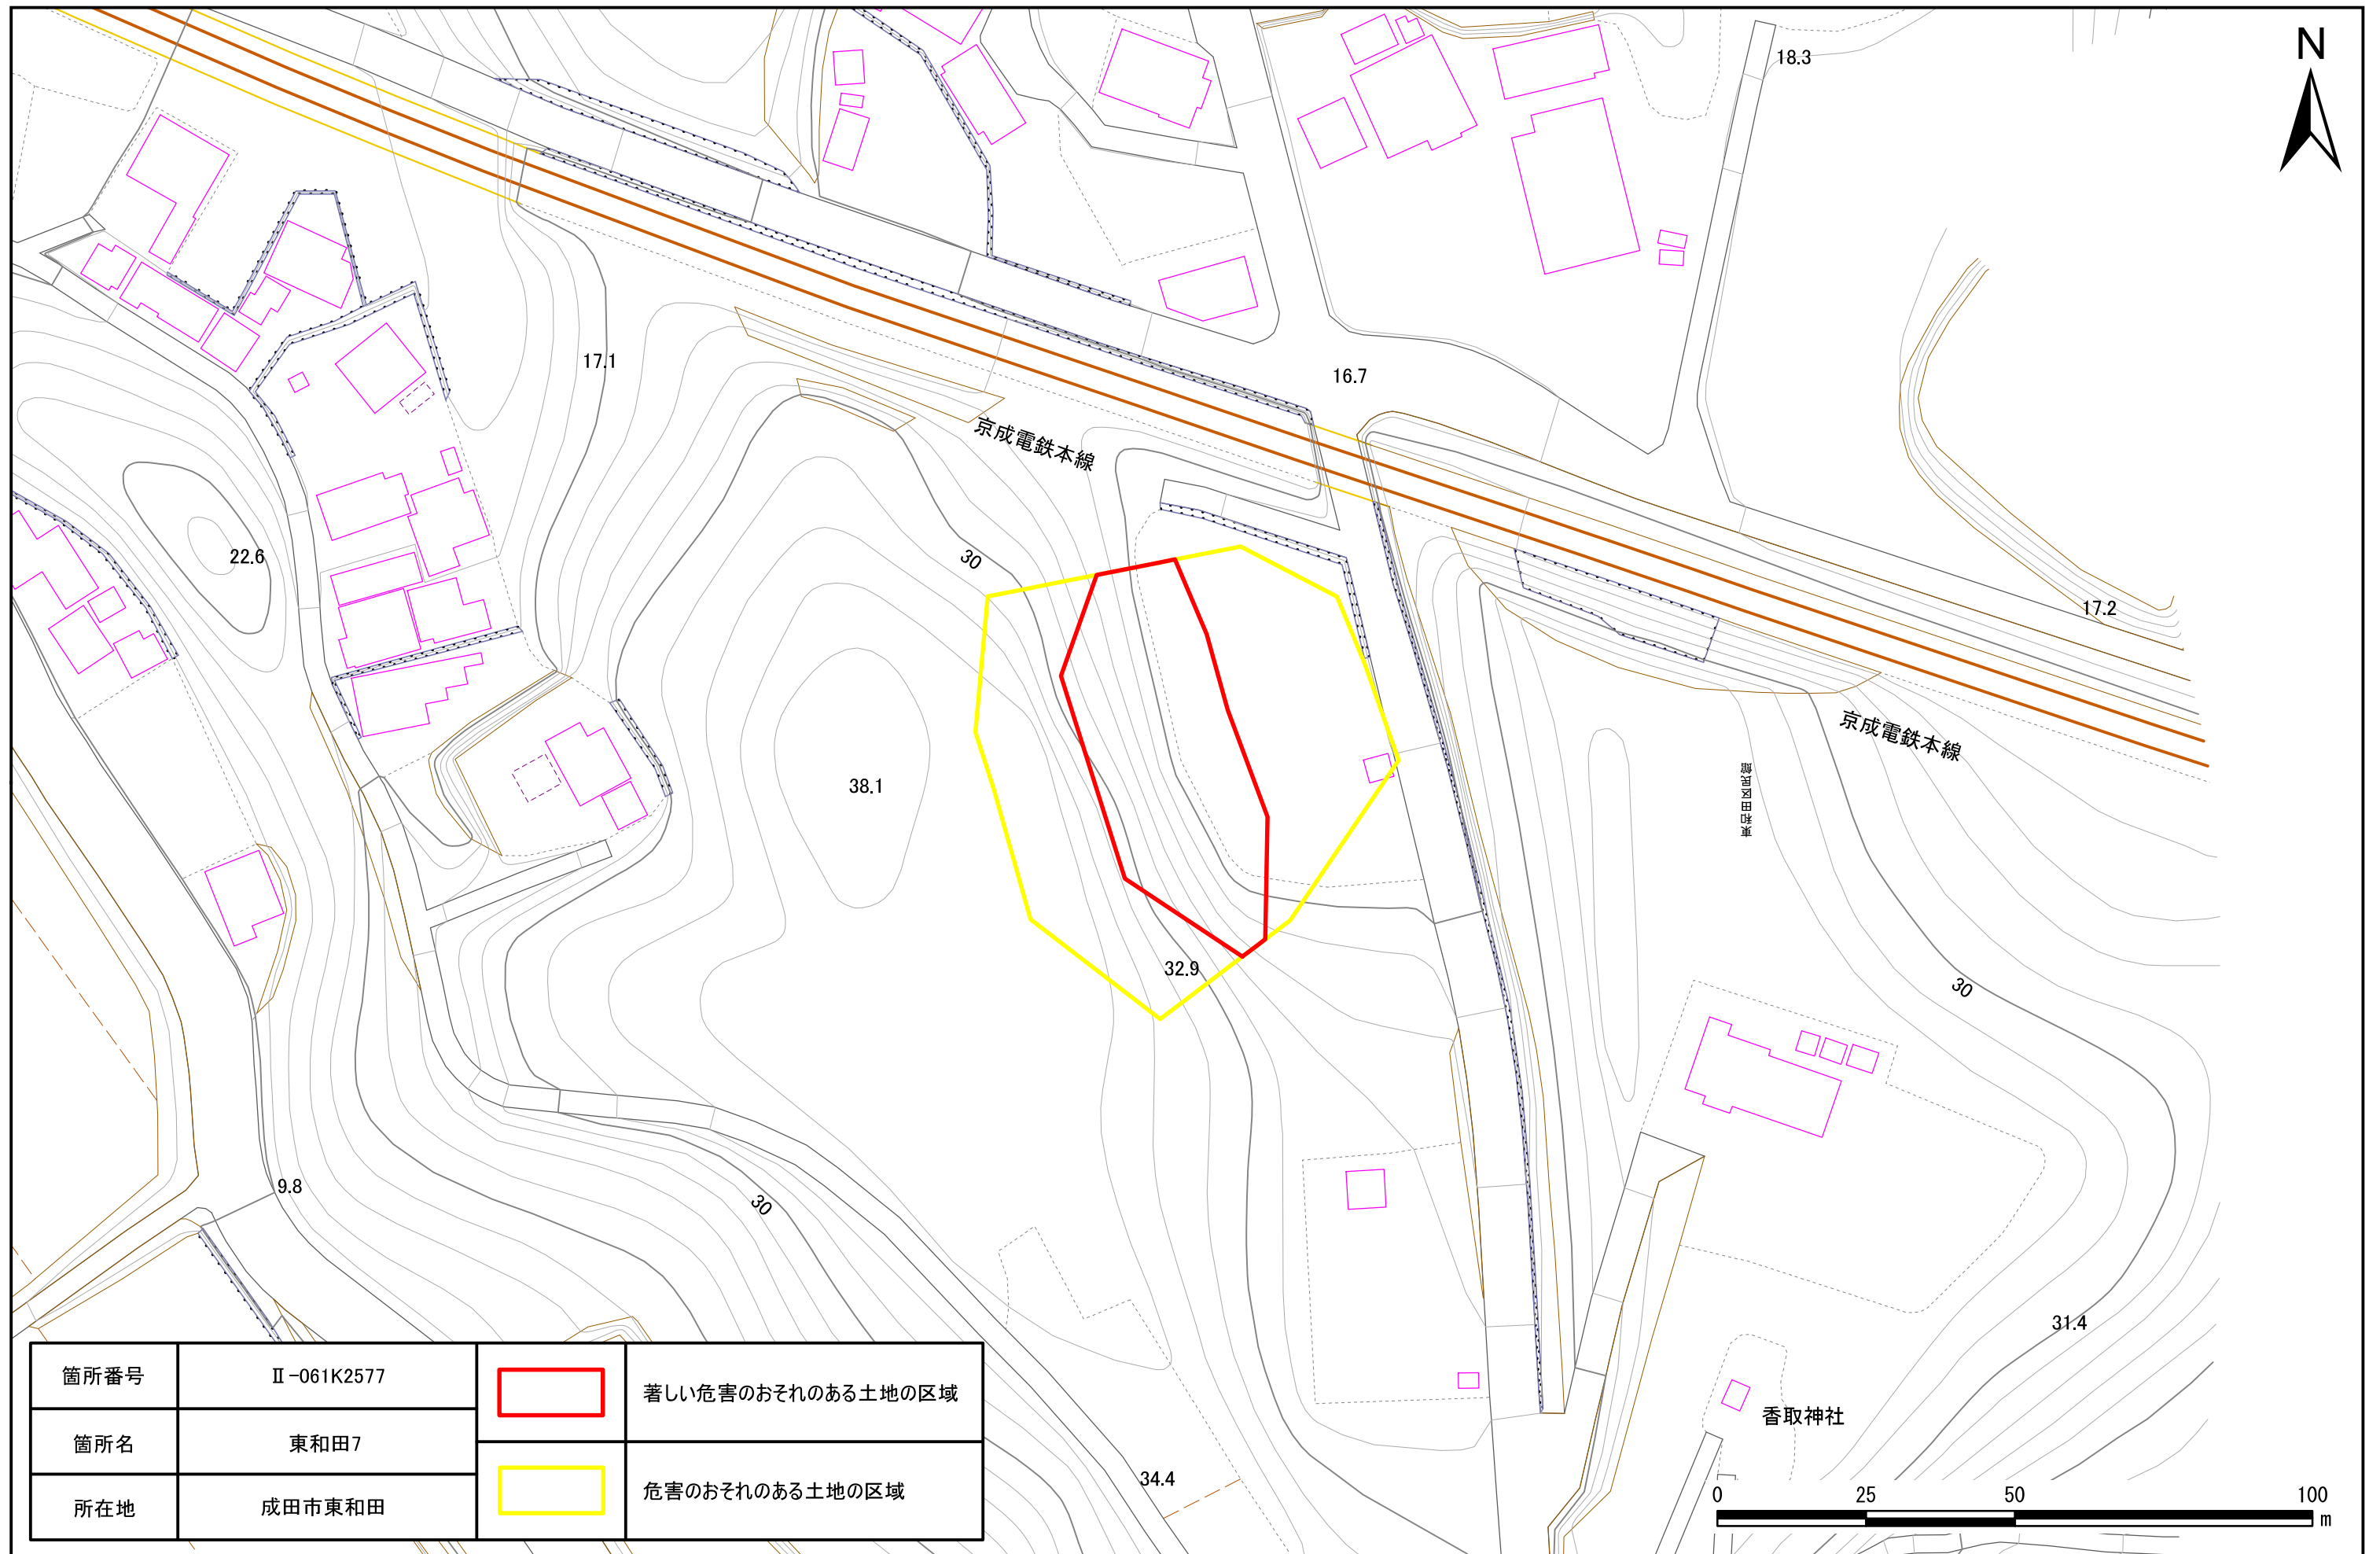

土砂災害警戒区域・特別警戒区域図(急傾斜地の崩壊) 成田市

箇所番号	II-061K2577		著しい危害のおそれのある土地の区域
箇所名	東和田7		危害のおそれのある土地の区域
所在地	成田市東和田		

土砂災害警戒区域・特別警戒区域図(急傾斜地の崩壊) 成田市

箇所番号	II-061K2577		著しい危害のおそれのある土地の区域
箇所名	東和田7		危害のおそれのある土地の区域
所在地	成田市東和田		