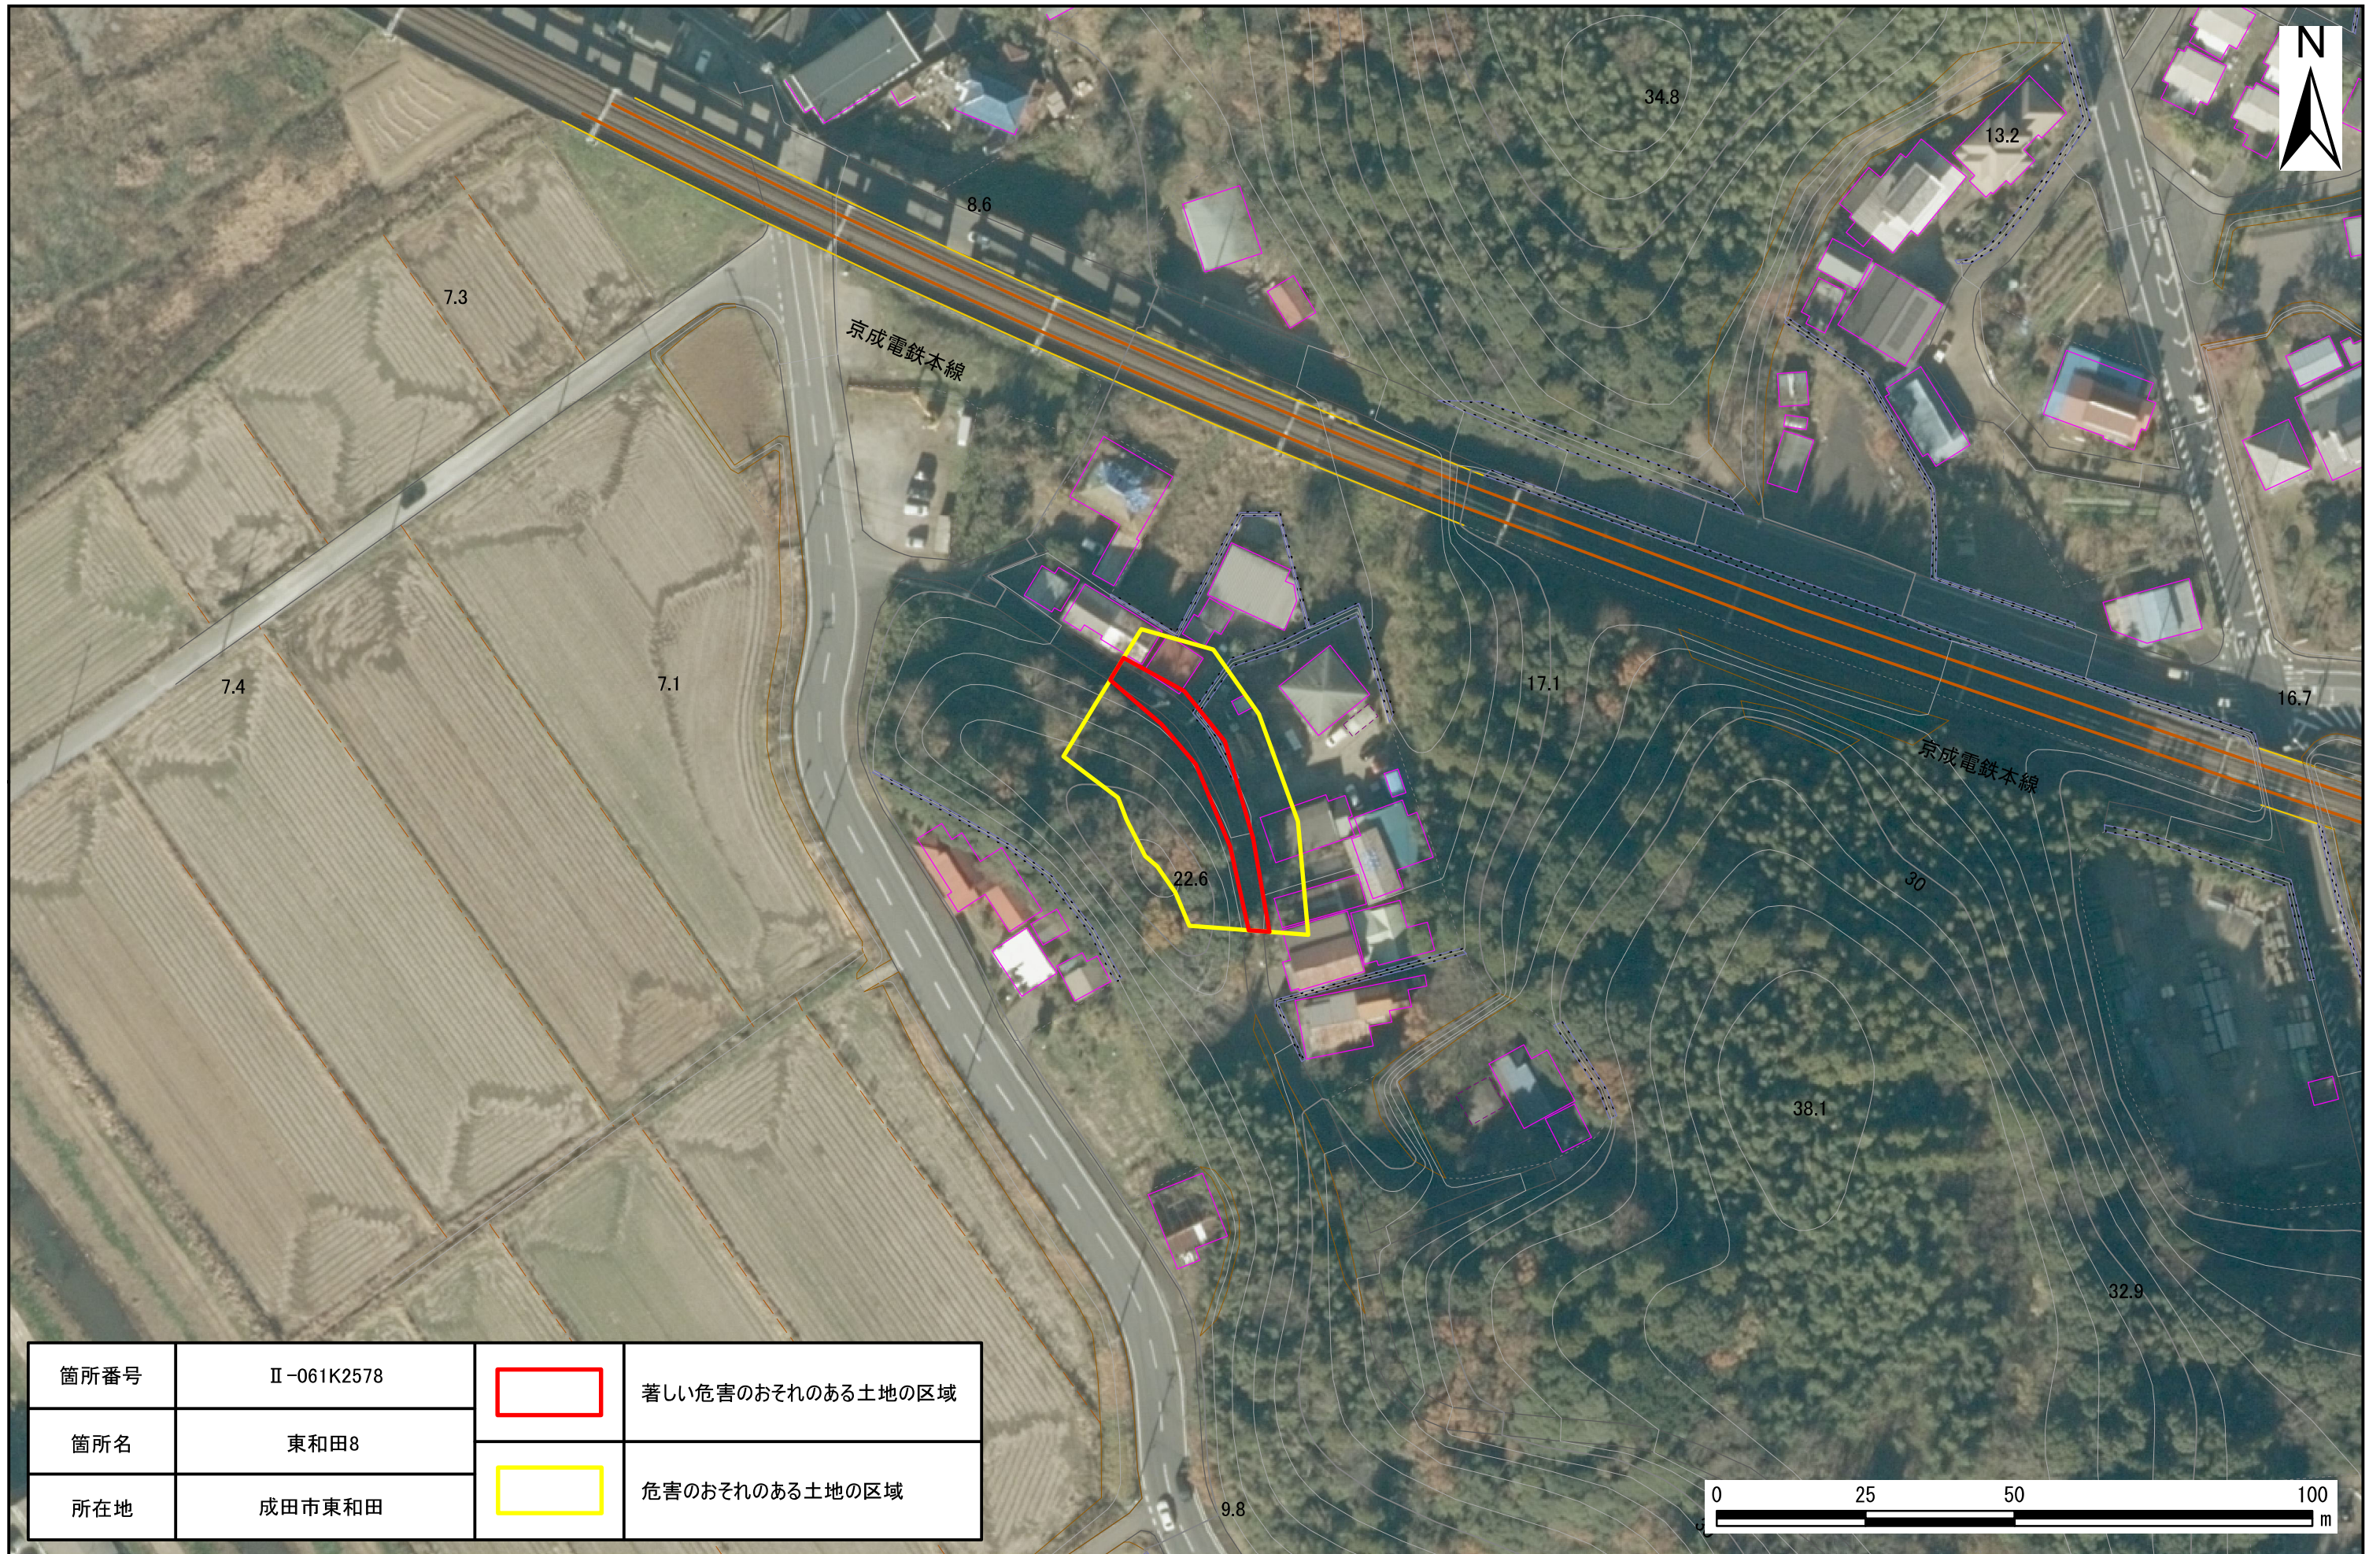

土砂災害警戒区域・特別警戒区域図(急傾斜地の崩壊) 成田市

箇所番号	II-061K2578		著しい危害のおそれのある土地の区域
箇所名	東和田8		危害のおそれのある土地の区域
所在地	成田市東和田		

土砂災害警戒区域・特別警戒区域図(急傾斜地の崩壊) 成田市

箇所番号	II-061K2578		著しい危害のおそれのある土地の区域
箇所名	東和田8		危害のおそれのある土地の区域
所在地	成田市東和田		