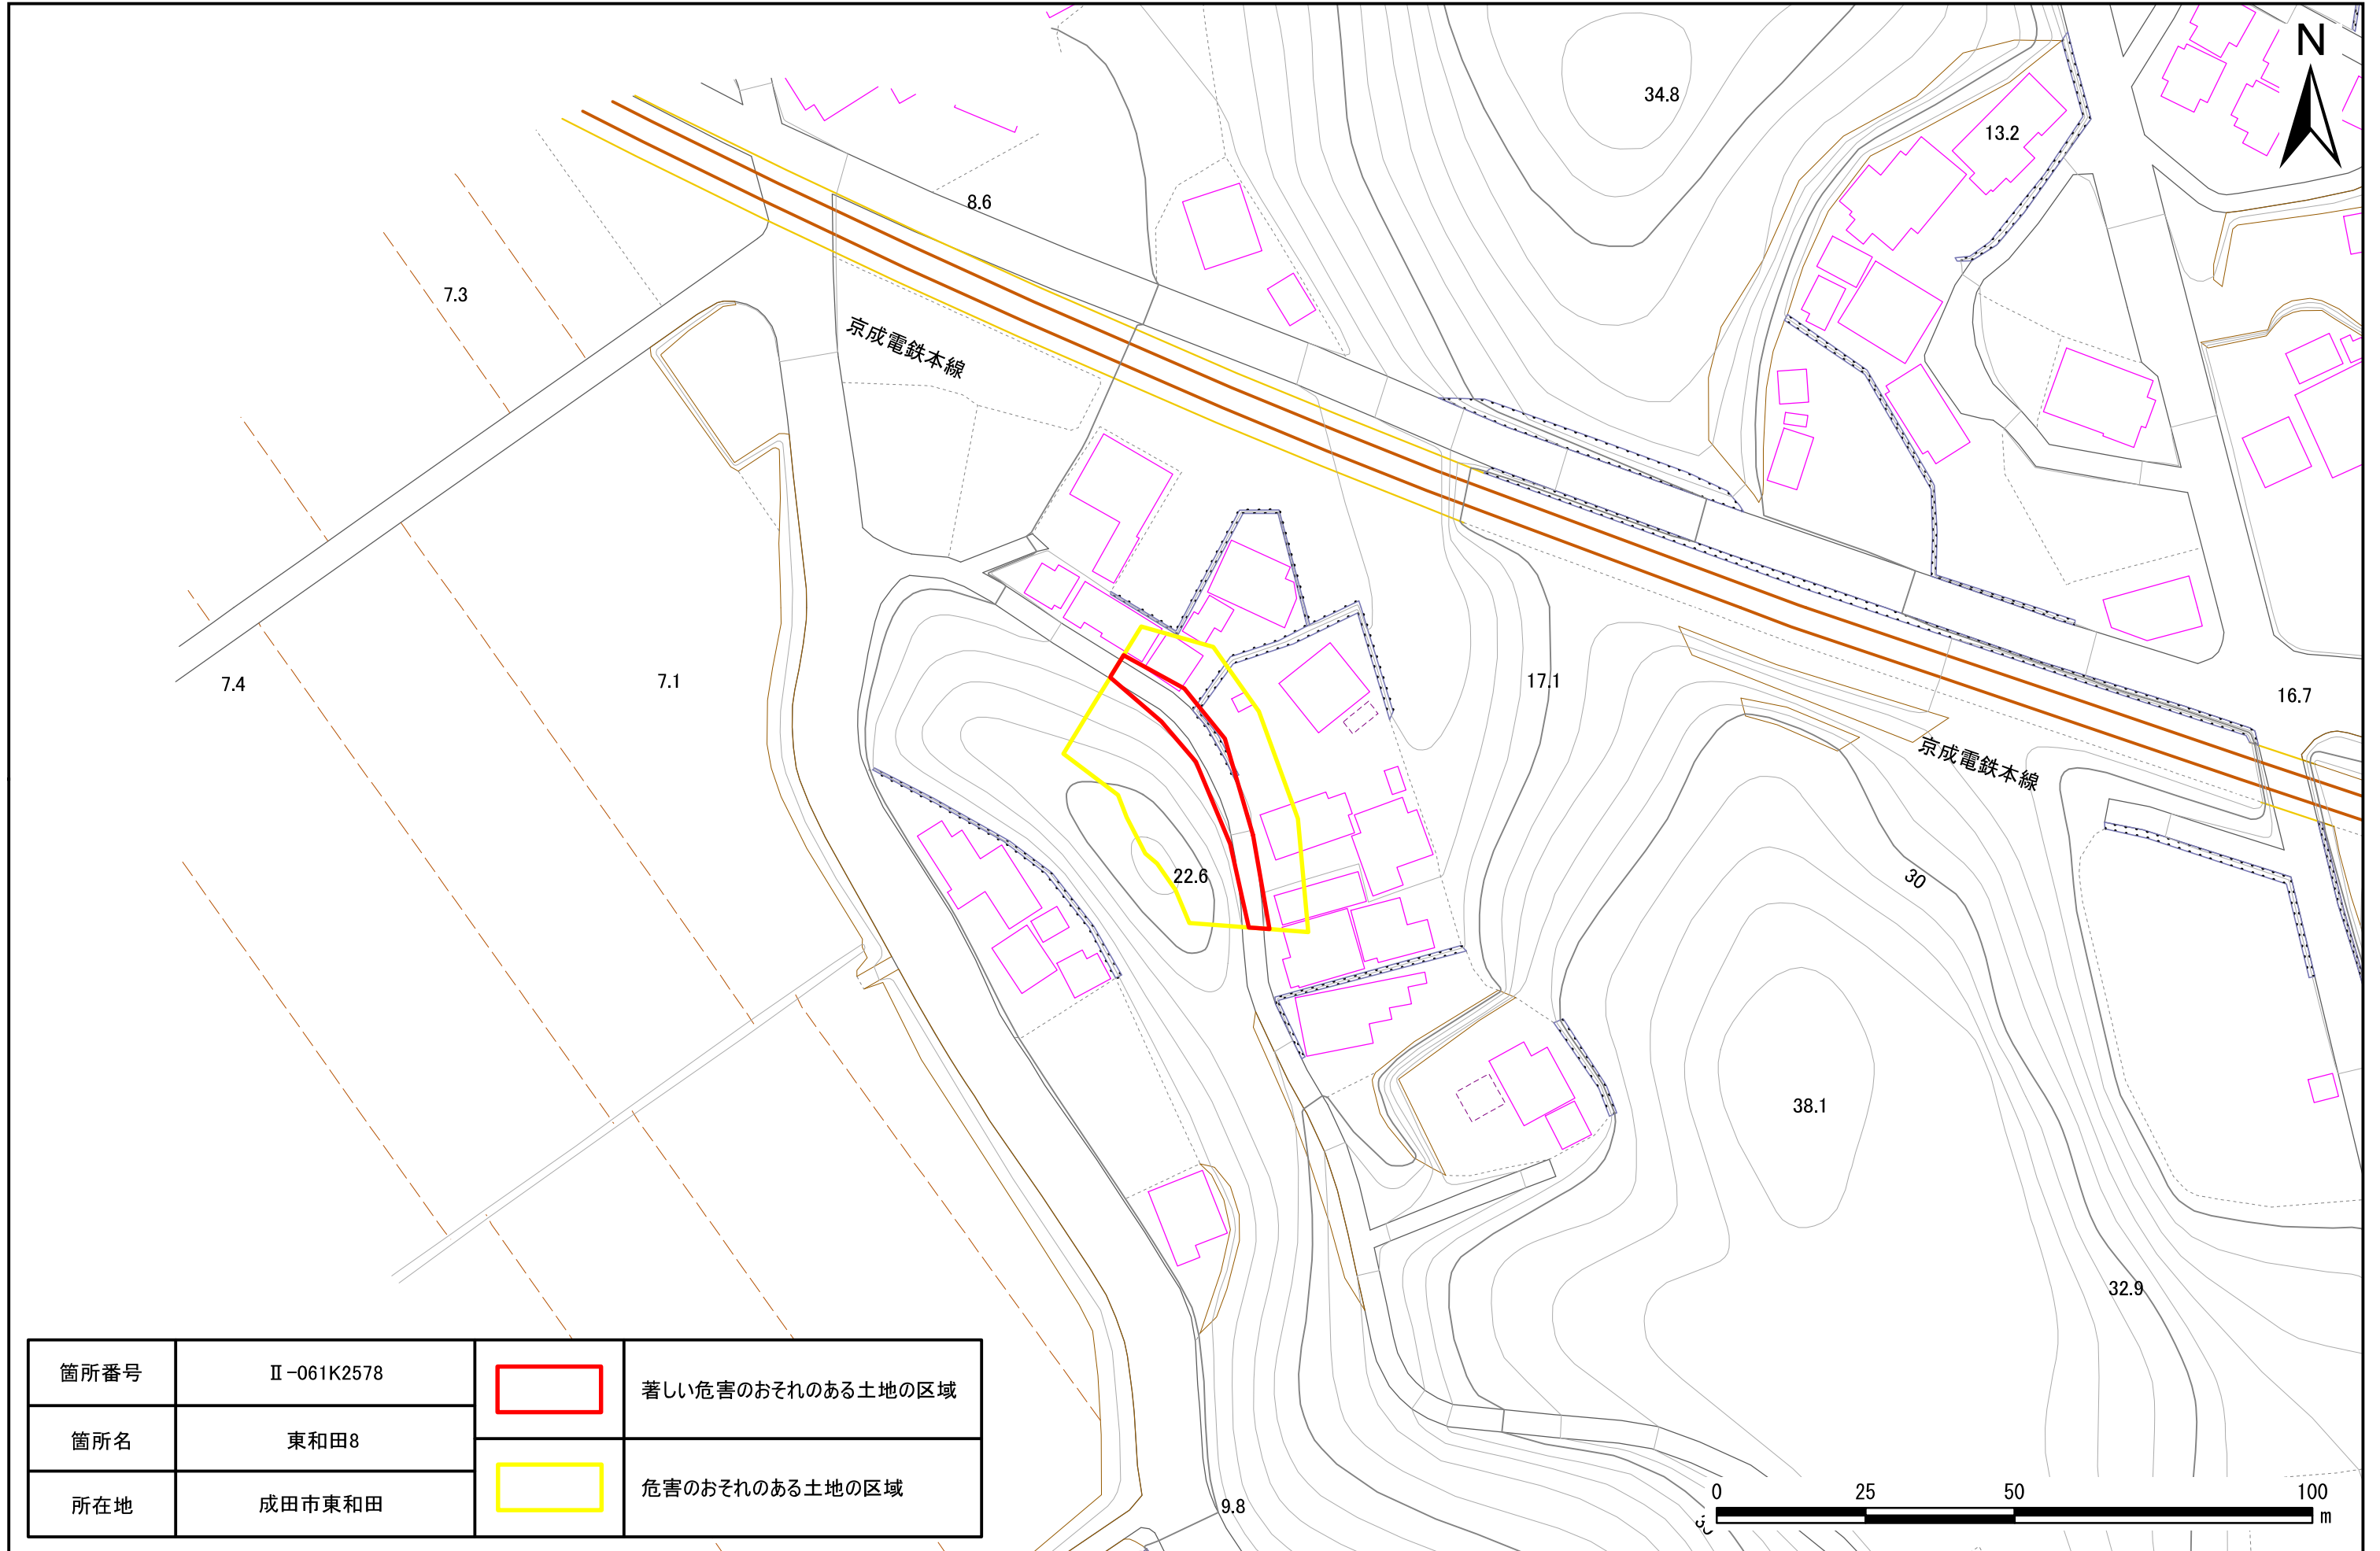

土砂災害警戒区域・特別警戒区域図(急傾斜地の崩壊) 成田市

箇所番号	II-061K2578		著しい危害のおそれのある土地の区域
箇所名	東和田8		危害のおそれのある土地の区域
所在地	成田市東和田		

土砂災害警戒区域・特別警戒区域図(急傾斜地の崩壊) 成田市

箇所番号	II-061K2578		著しい危害のおそれのある土地の区域
箇所名	東和田8		危害のおそれのある土地の区域
所在地	成田市東和田		