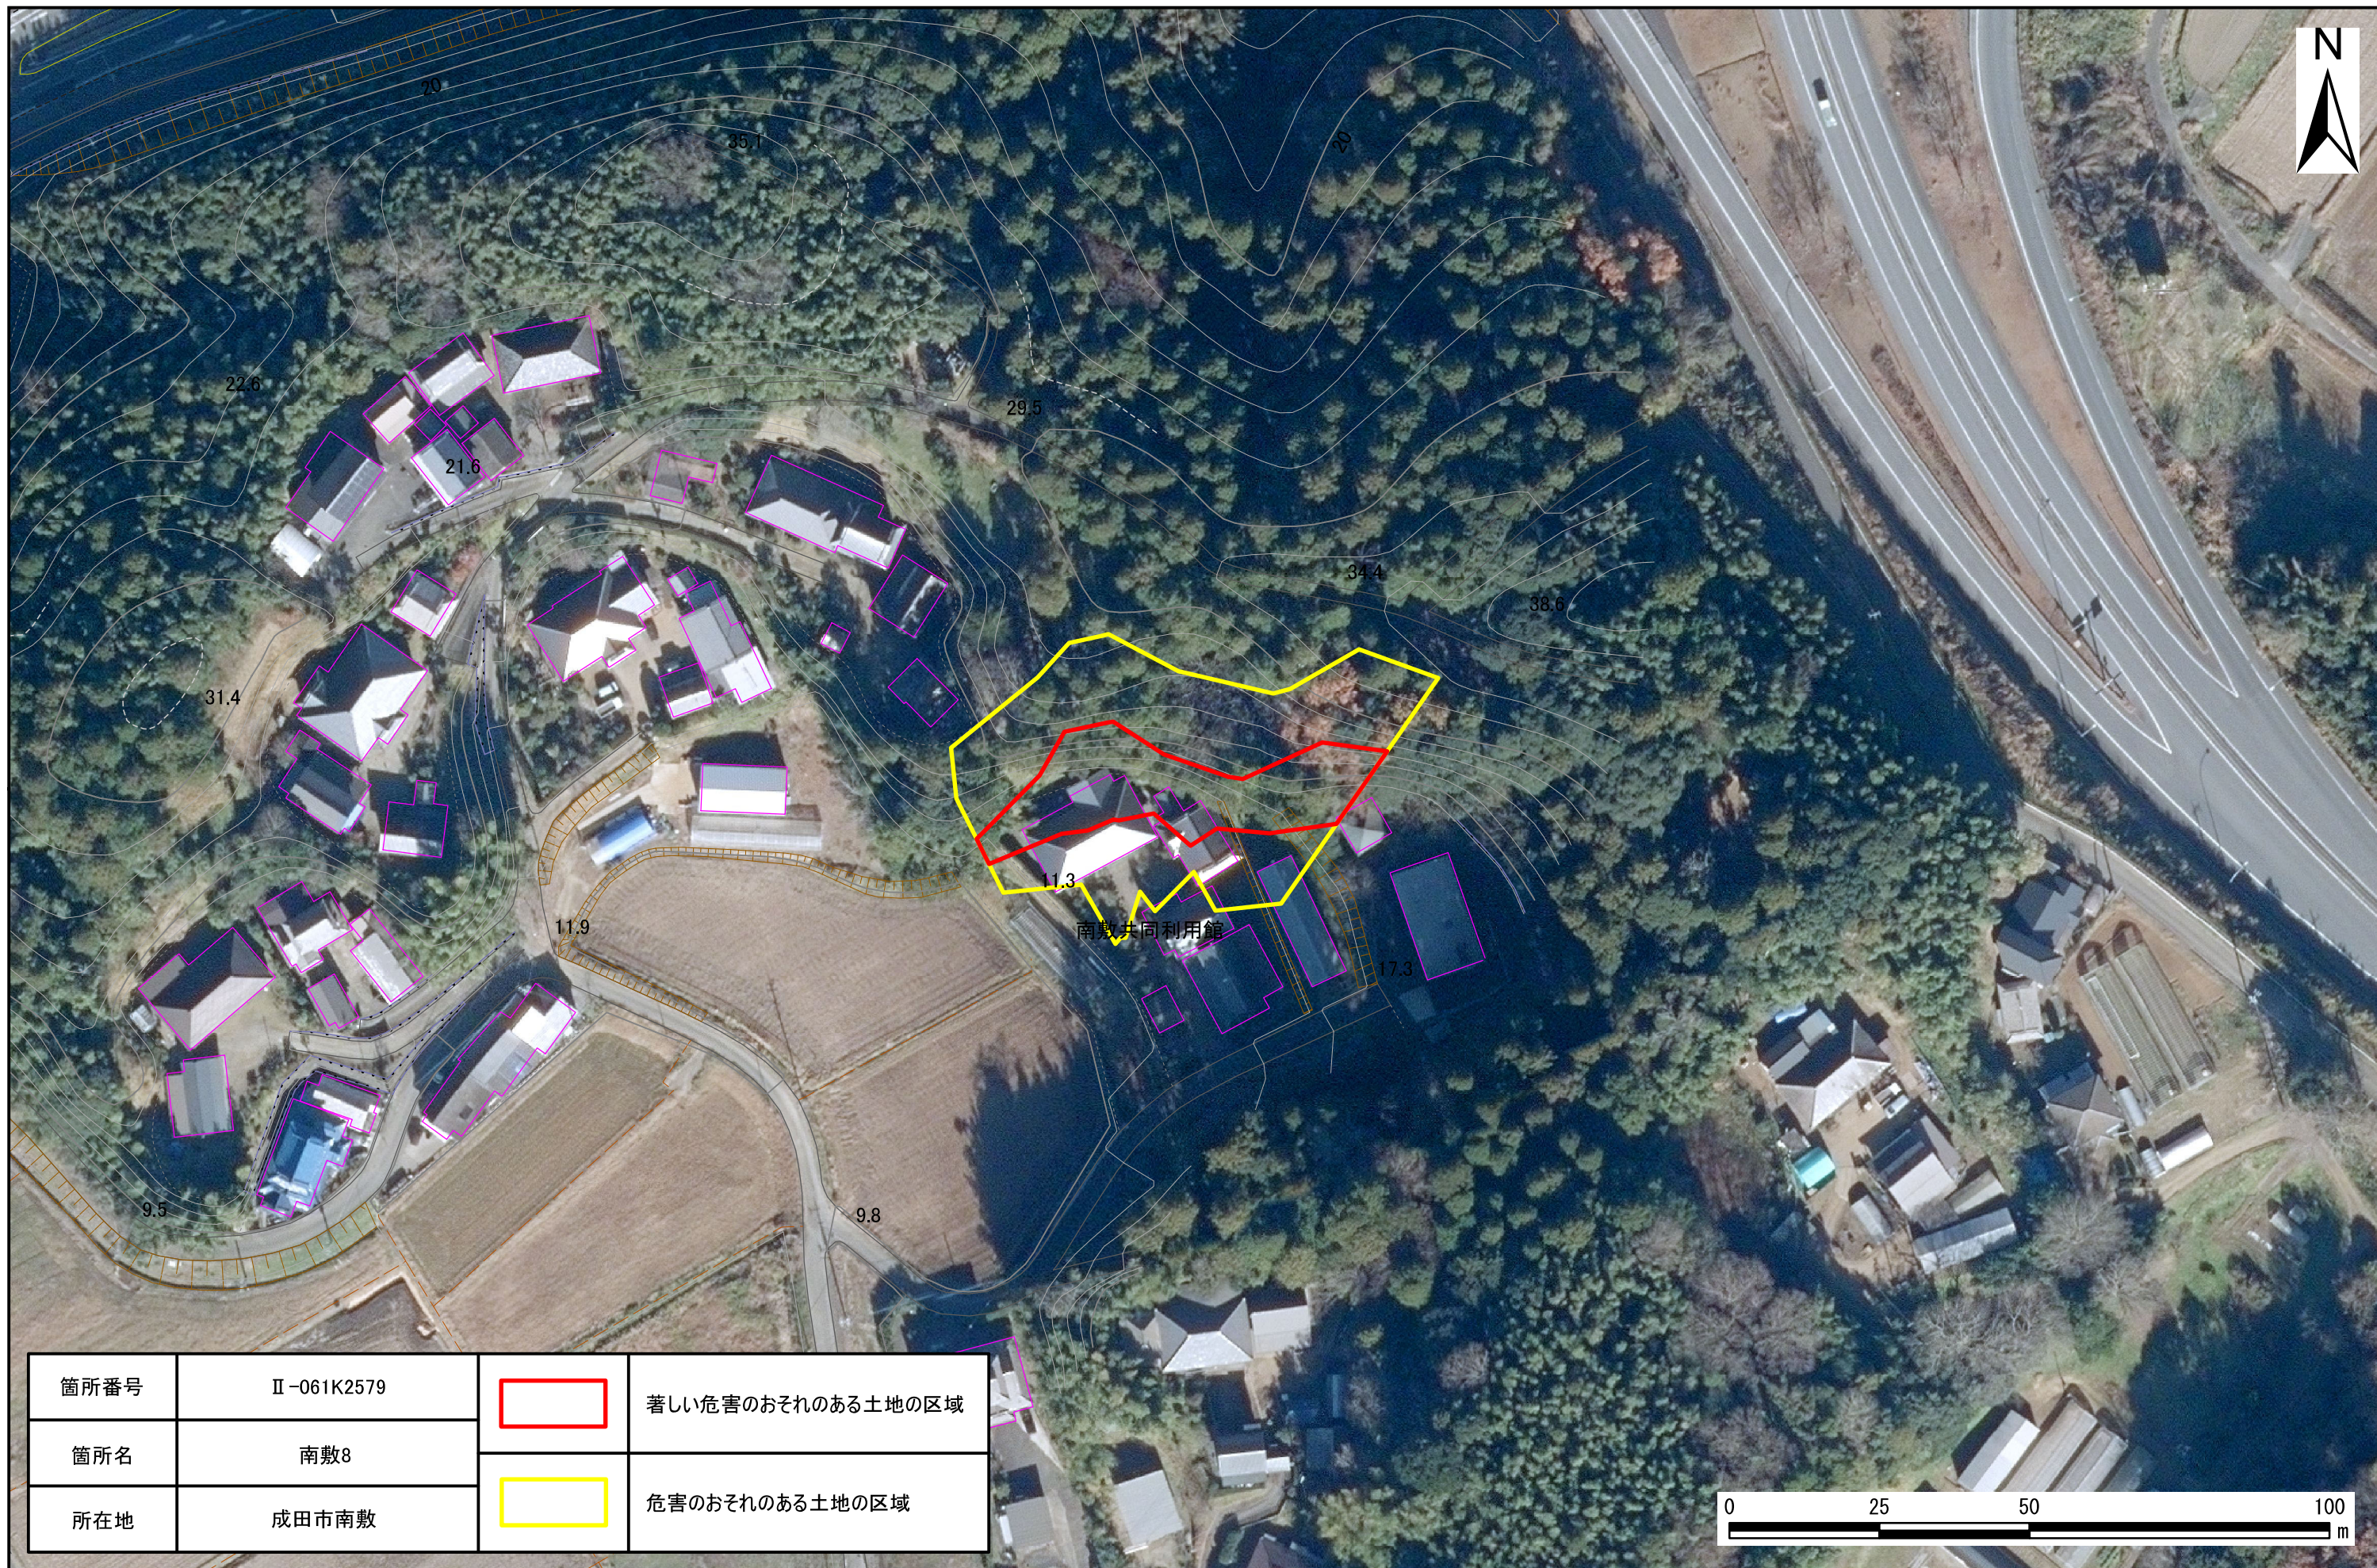

土砂災害警戒区域・特別警戒区域図(急傾斜地の崩壊) 成田市

箇所番号	II-061K2579		著しい危害のおそれのある土地の区域
箇所名	南敷8		危害のおそれのある土地の区域
所在地	成田市南敷		

土砂災害警戒区域・特別警戒区域図(急傾斜地の崩壊) 成田市

箇所番号	II-061K2579	 著しい危害のおそれのある土地の区域
箇所名	南敷8	
所在地	成田市南敷	 危害のおそれのある土地の区域