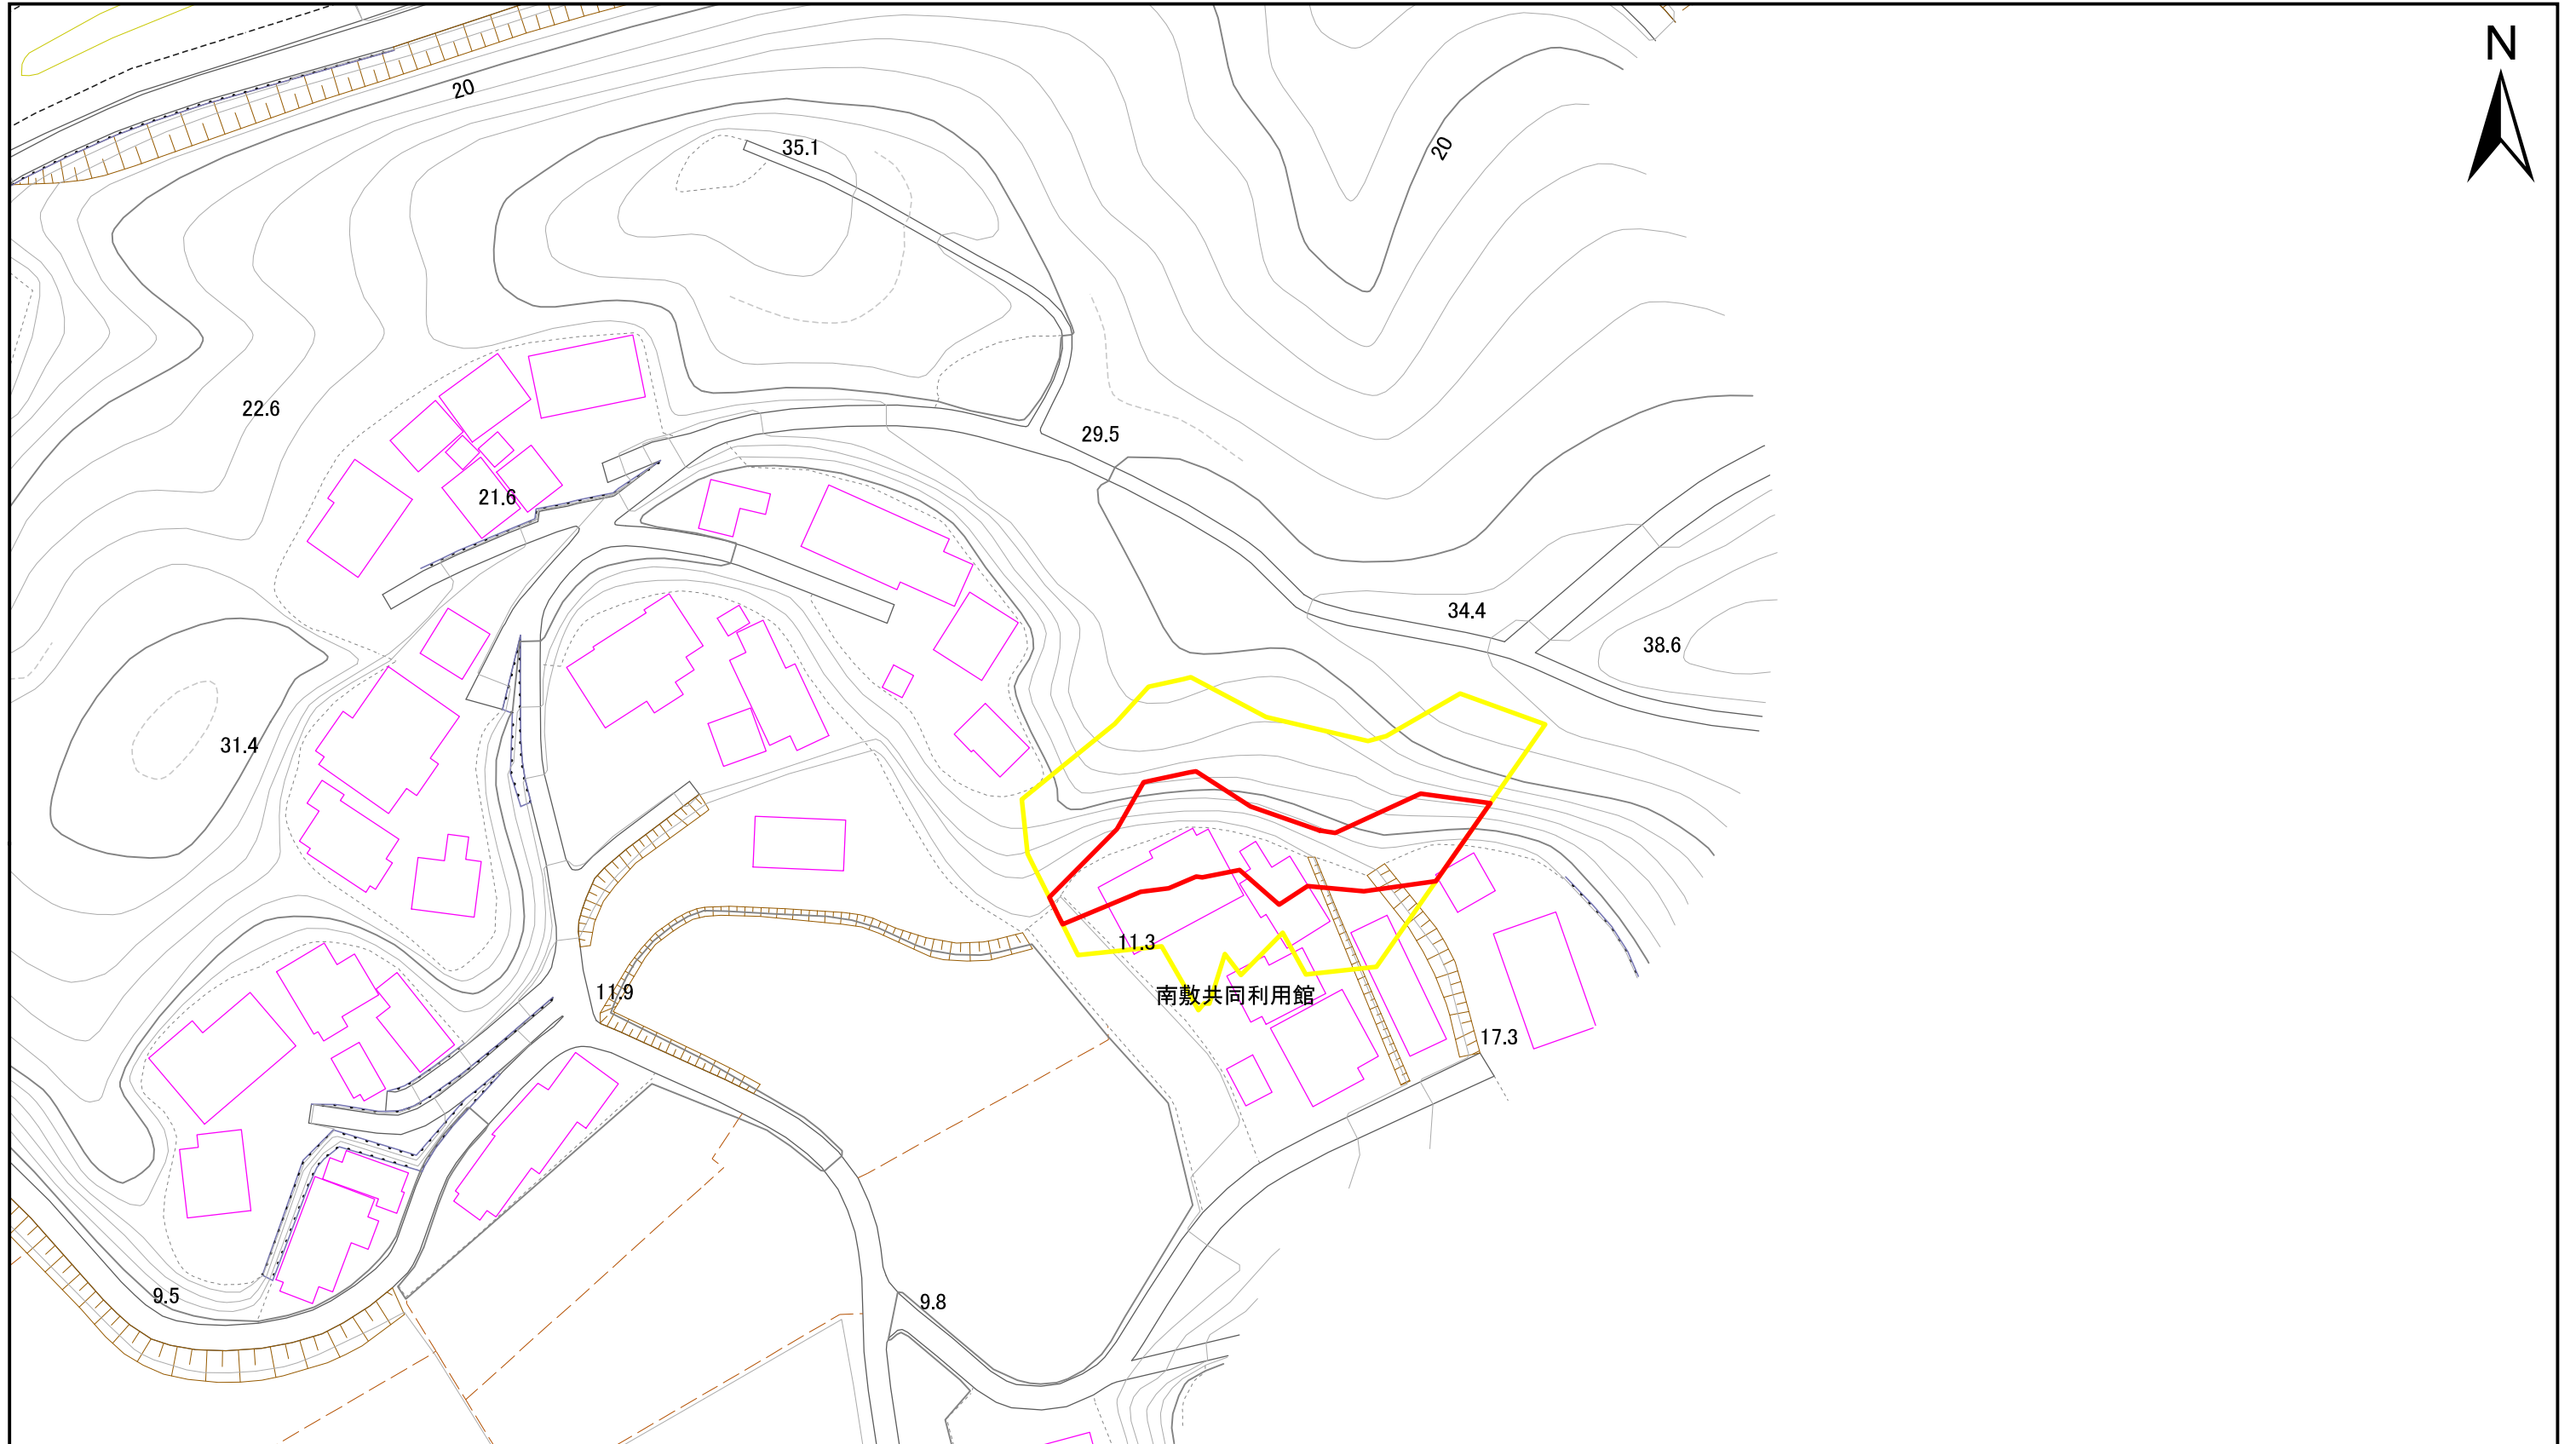

土砂災害警戒区域・特別警戒区域図(急傾斜地の崩壊) 成田市

箇所番号	II-061K2579		著しい危害のおそれのある土地の区域
箇所名	南敷8		危害のおそれのある土地の区域
所在地	成田市南敷		

土砂災害警戒区域・特別警戒区域図(急傾斜地の崩壊) 成田市

箇所番号	II-061K2579	 著しい危害のおそれのある土地の区域
箇所名	南敷8	
所在地	成田市南敷	 危害のおそれのある土地の区域