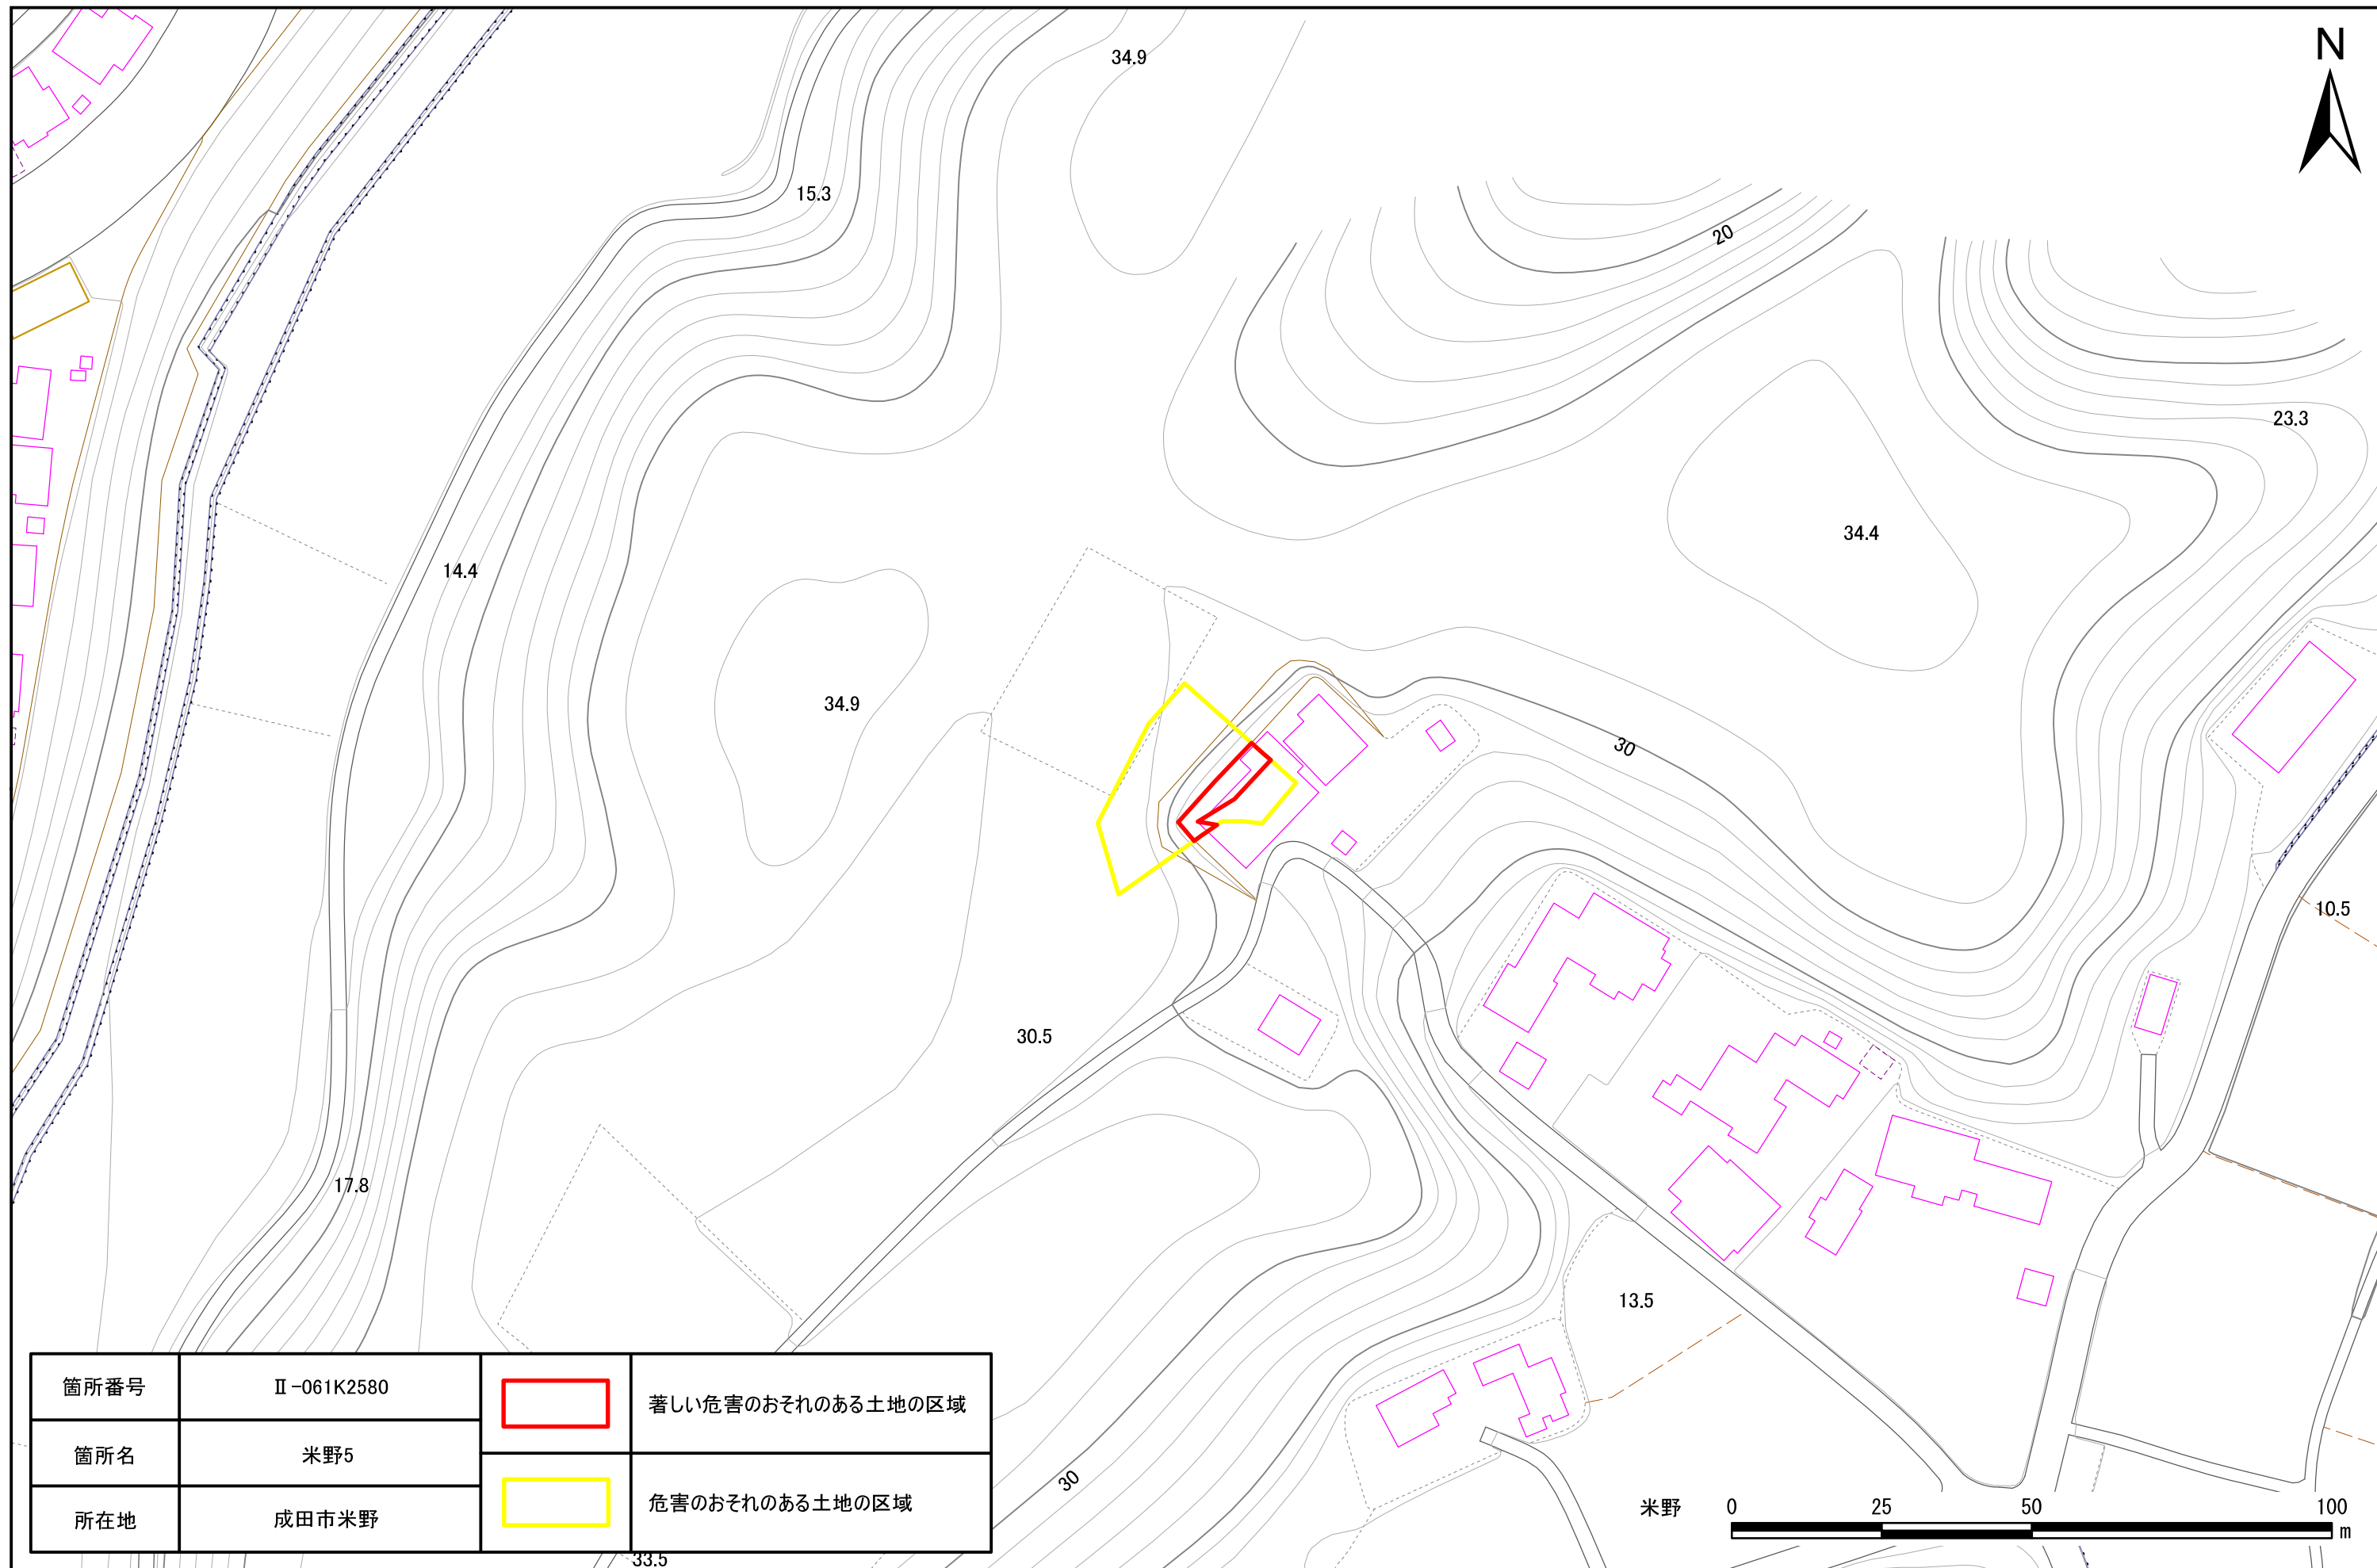

土砂災害警戒区域・特別警戒区域図(急傾斜地の崩壊) 成田市

箇所番号	II-061K2580		著しい危害のおそれのある土地の区域
箇所名	米野5		危害のおそれのある土地の区域
所在地	成田市米野		

土砂災害警戒区域・特別警戒区域図(急傾斜地の崩壊) 成田市

箇所番号	II-061K2580		著しい危害のおそれのある土地の区域
箇所名	米野5		危害のおそれのある土地の区域
所在地	成田市米野		