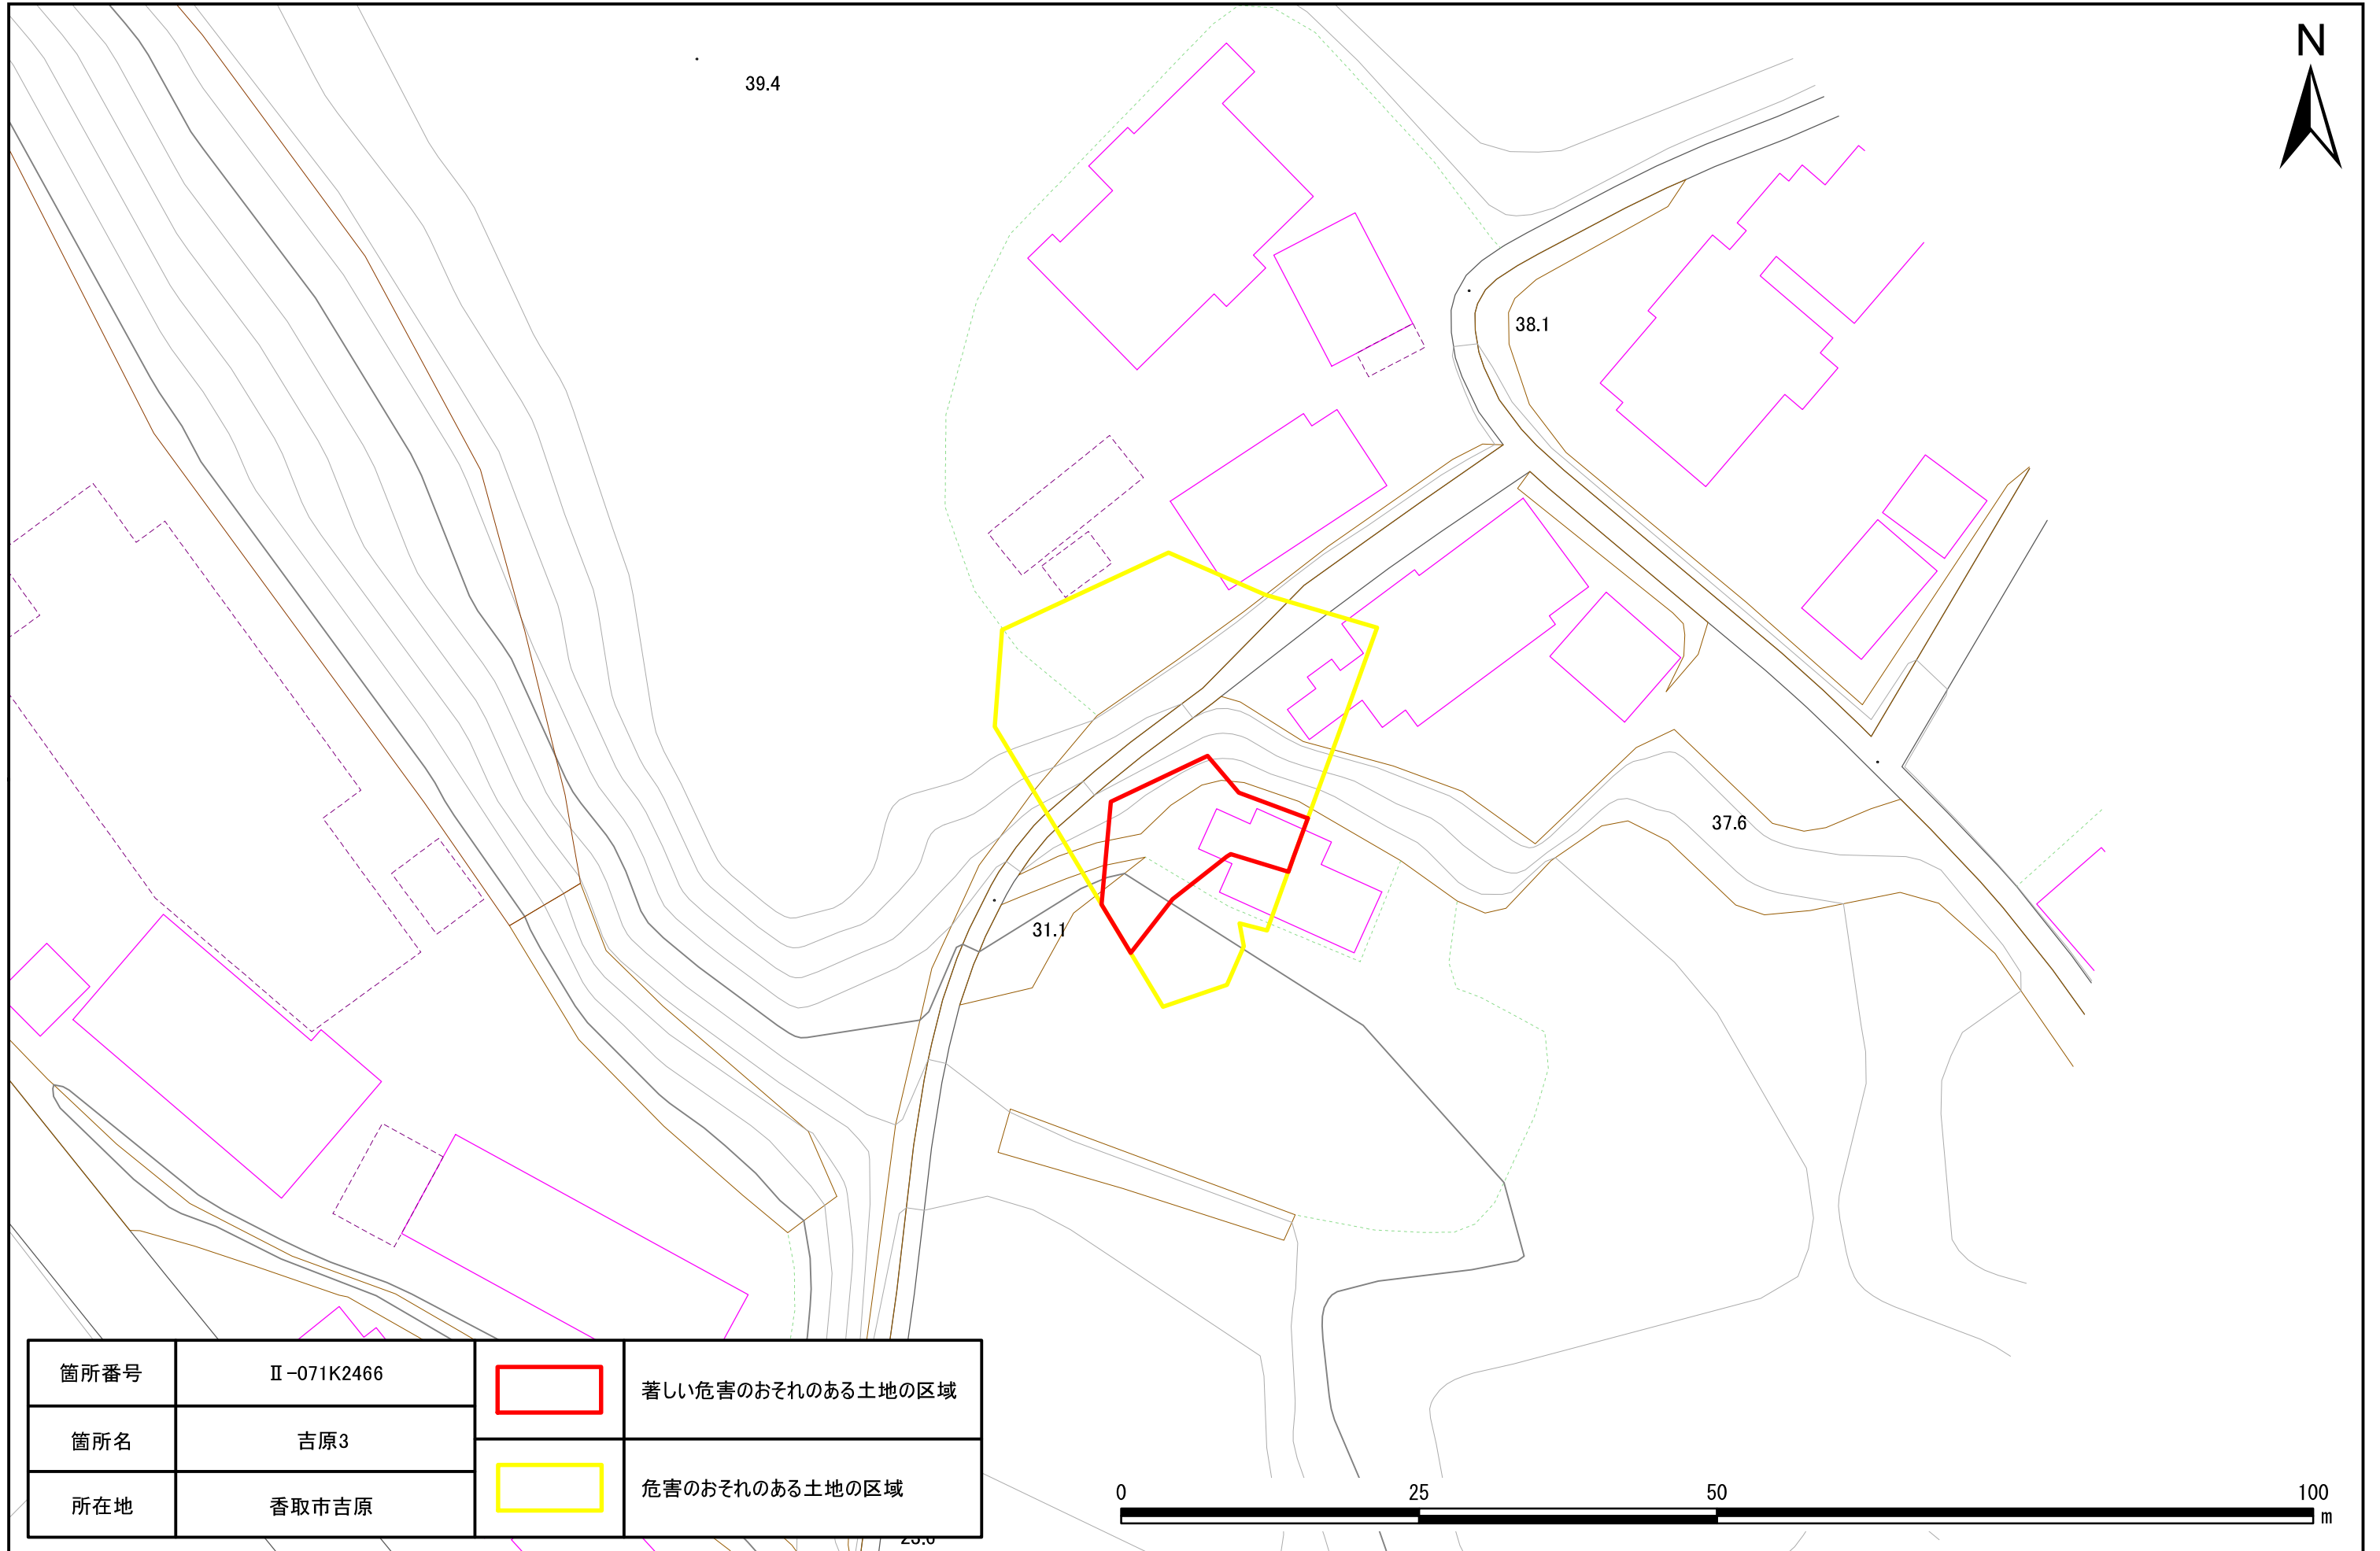

土砂災害警戒区域・特別警戒区域図(急傾斜地の崩壊) 吉原3地区

土砂災害警戒区域・特別警戒区域図(急傾斜地の崩壊) 吉原3地区

箇所番号	II-071K2466		著しい危害のおそれのある土地の区域
箇所名	吉原3		危害のおそれのある土地の区域
所在地	香取市吉原		