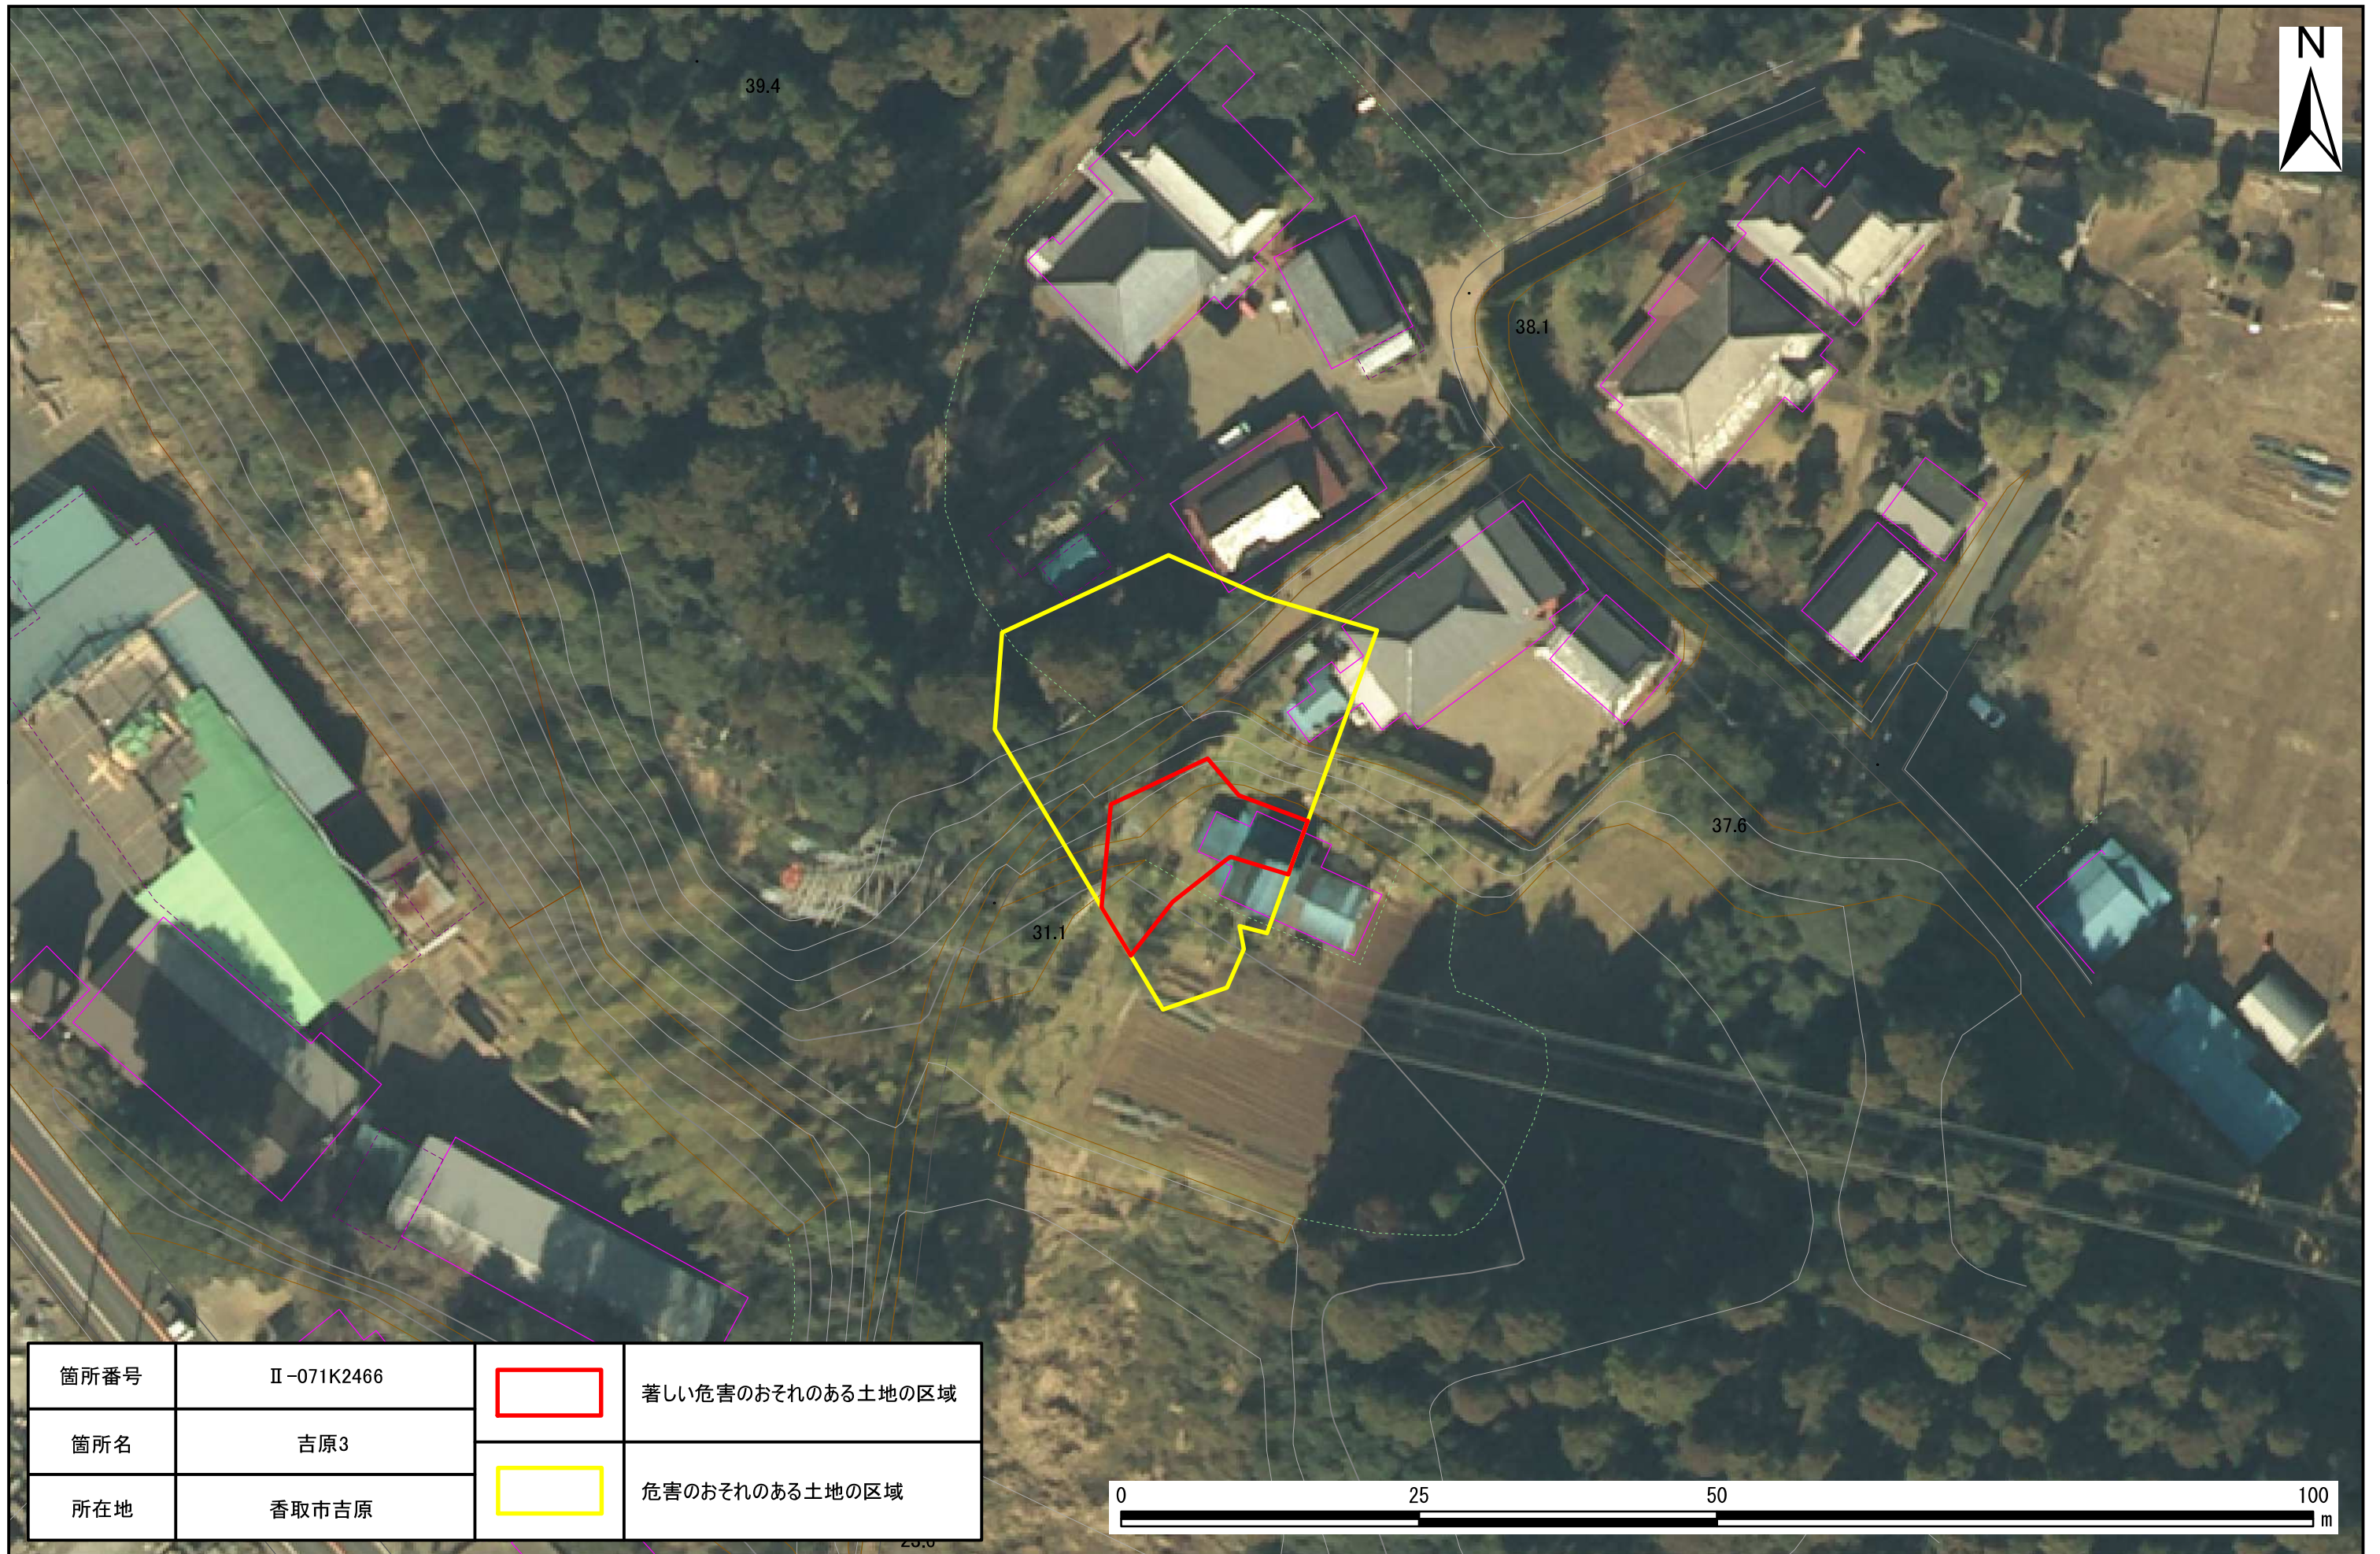

土砂災害警戒区域・特別警戒区域図(急傾斜地の崩壊) 吉原3地区

土砂災害警戒区域・特別警戒区域図(急傾斜地の崩壊) 吉原3地区

箇所番号	II-071K2466		著しい危害のおそれのある土地の区域
箇所名	吉原3		危害のおそれのある土地の区域
所在地	香取市吉原		