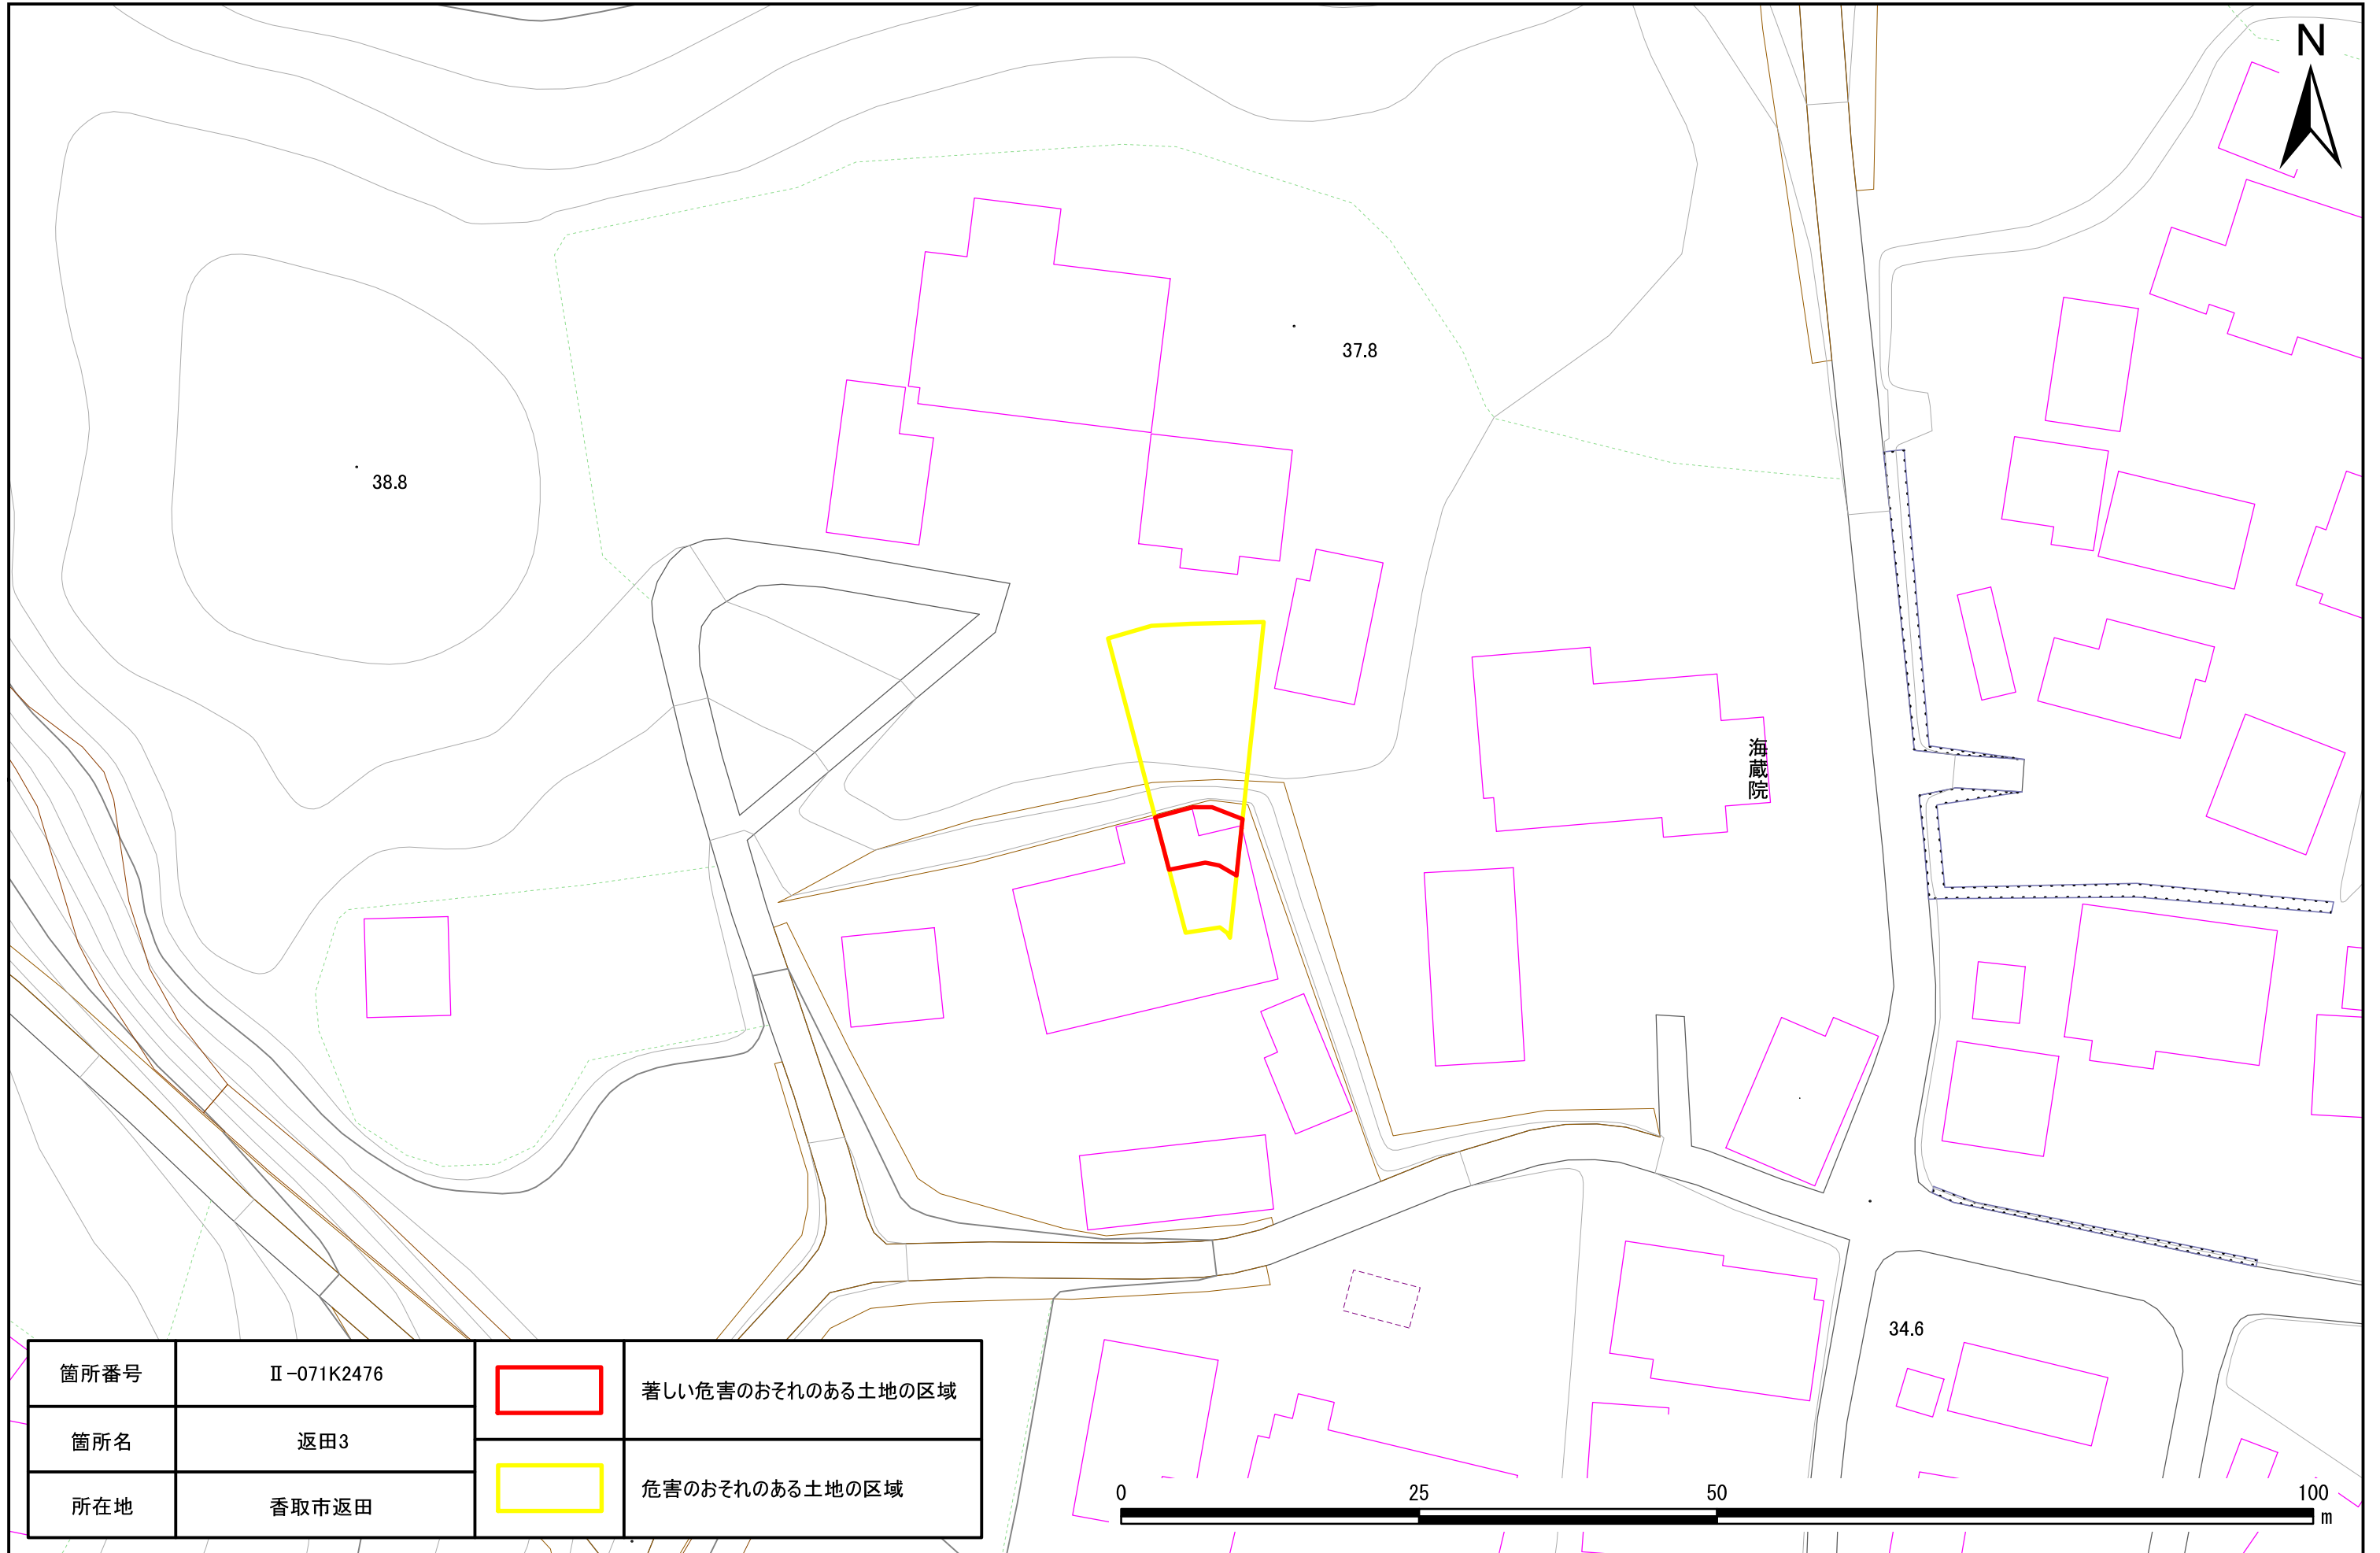

土砂災害警戒区域・特別警戒区域図(急傾斜地の崩壊) 返田3地区

土砂災害警戒区域・特別警戒区域図(急傾斜地の崩壊) 返田3地区