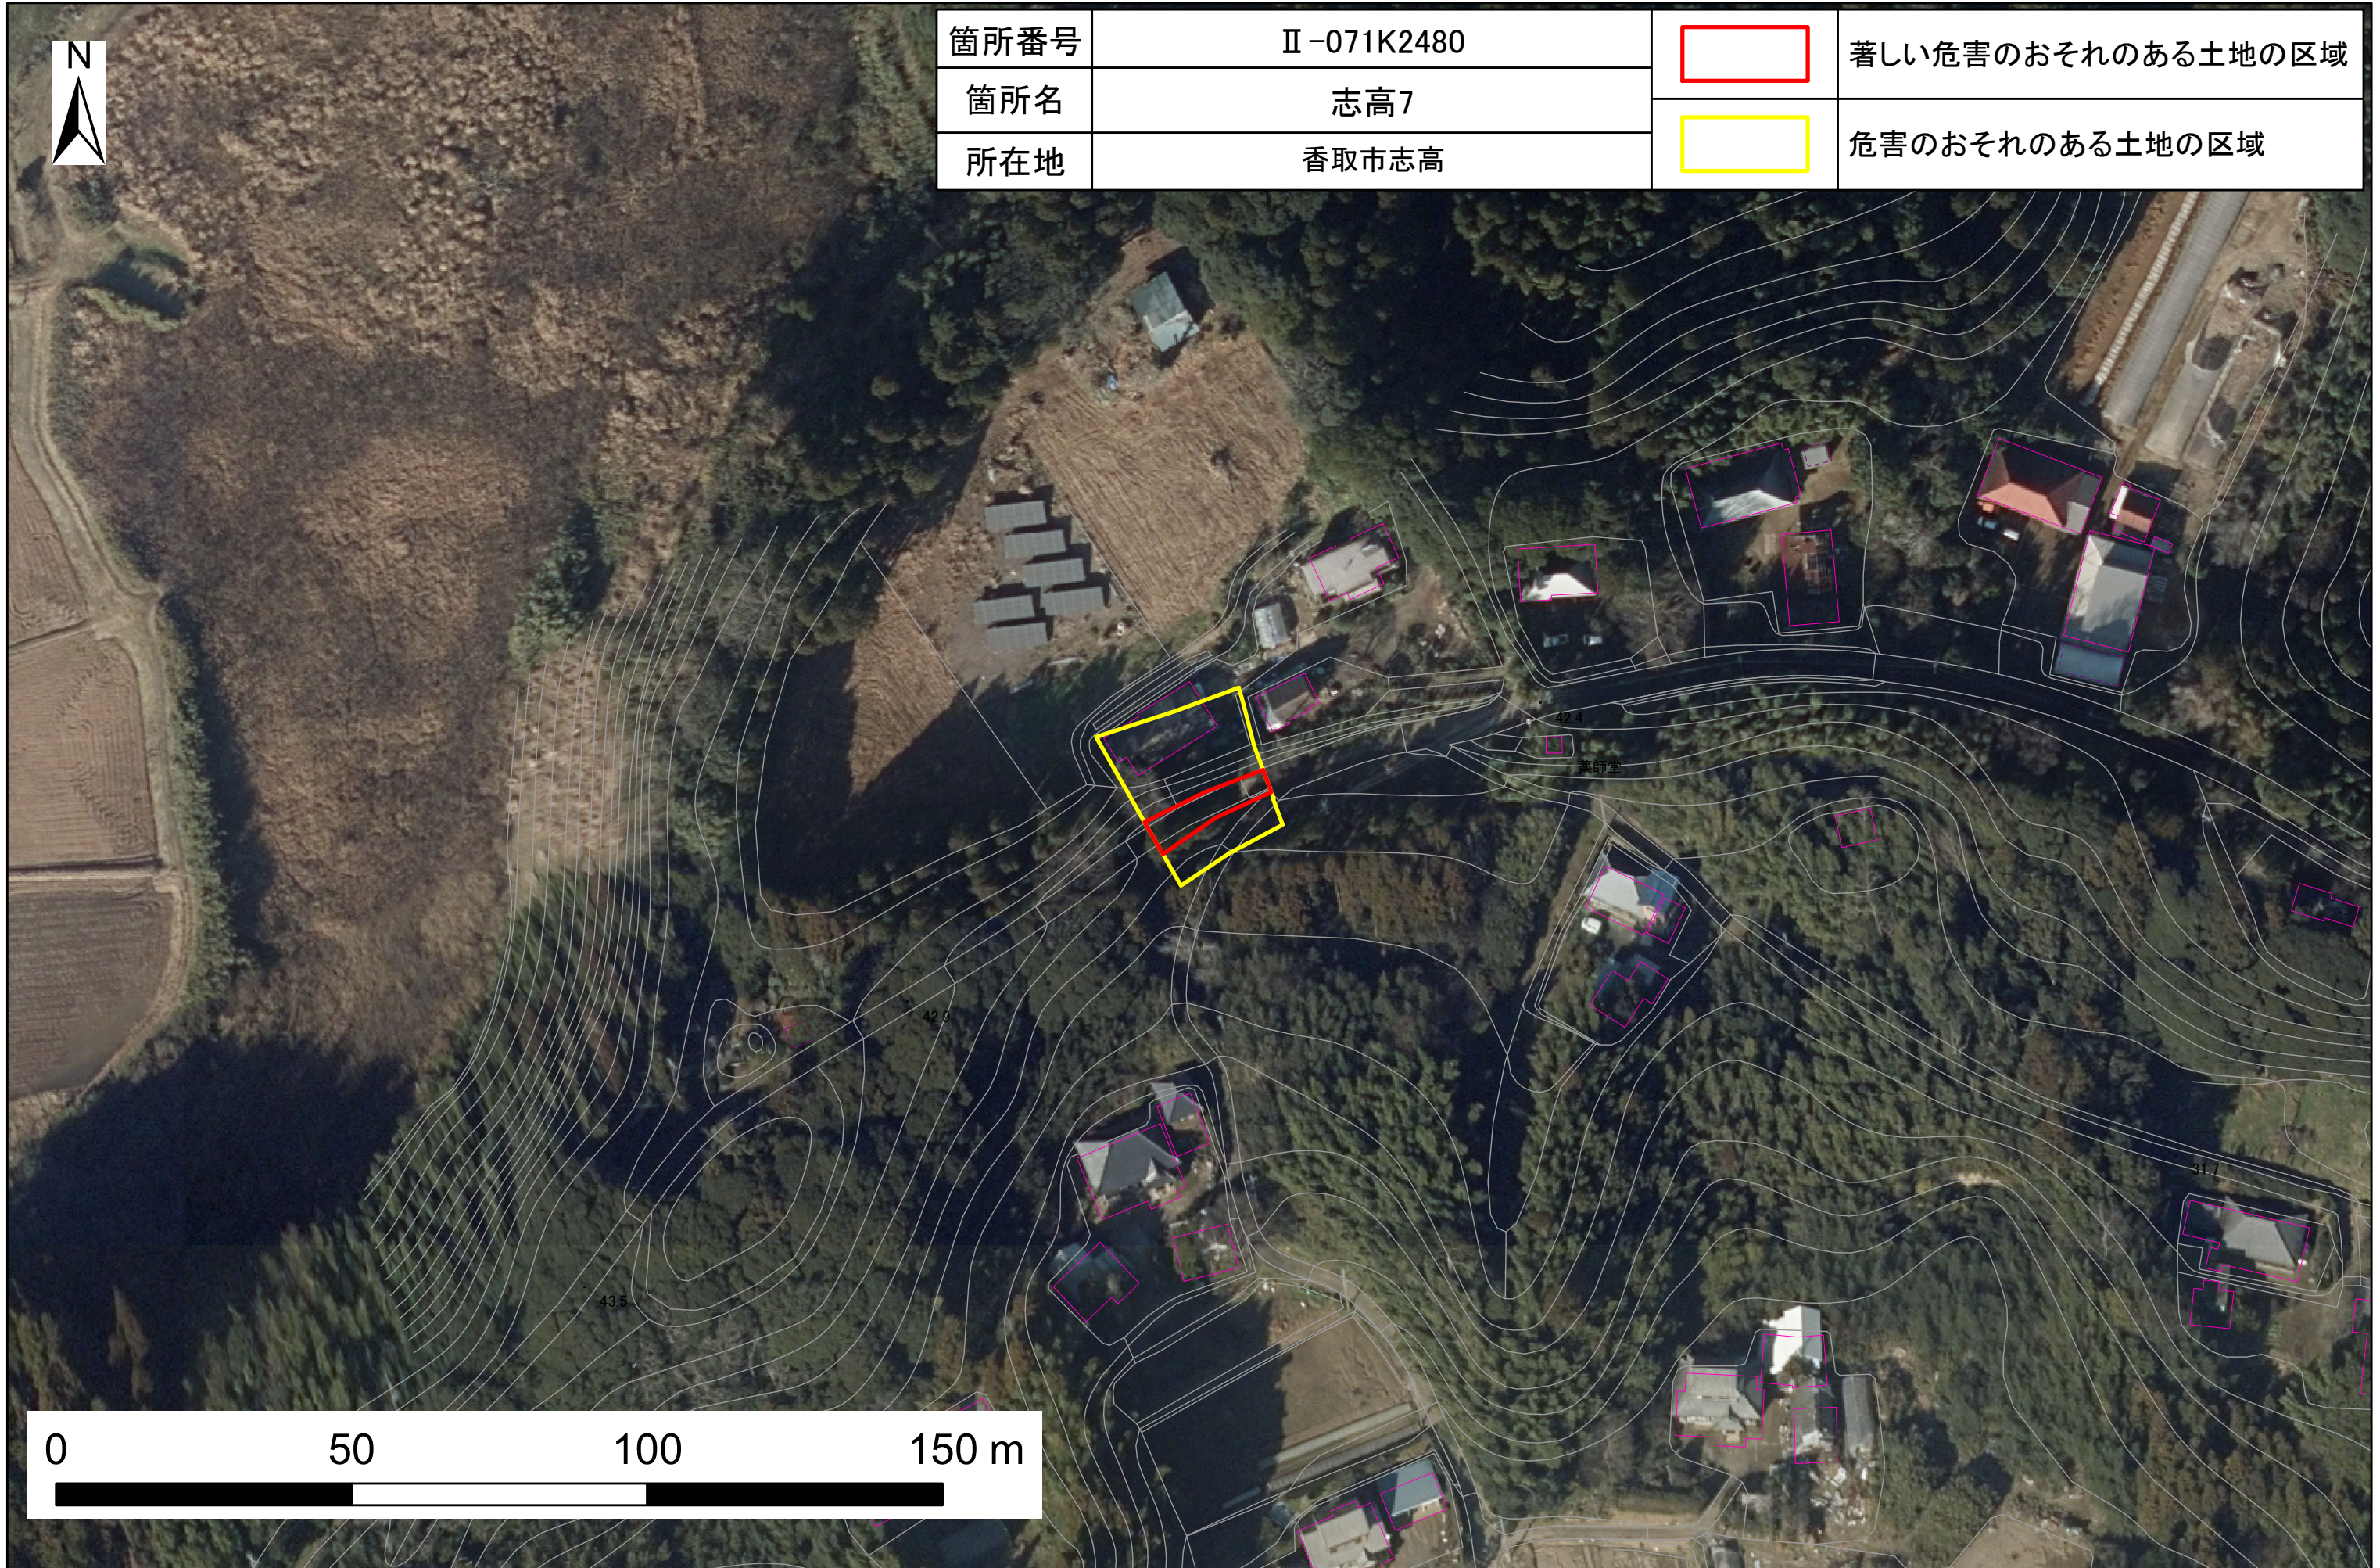

土砂災害警戒区域・特別警戒区域図(急傾斜地の崩壊)志高地区

箇所番号	Ⅱ-071K2480		著しい危害のおそれのある土地の区域
箇所名	志高7		危害のおそれのある土地の区域
所在地	香取市志高		

土砂災害警戒区域・特別警戒区域図(急傾斜地の崩壊)志高地区

箇所番号	Ⅱ-071K2480		著しい危害のおそれのある土地の区域
箇所名	志高7		危害のおそれのある土地の区域
所在地	香取市志高		