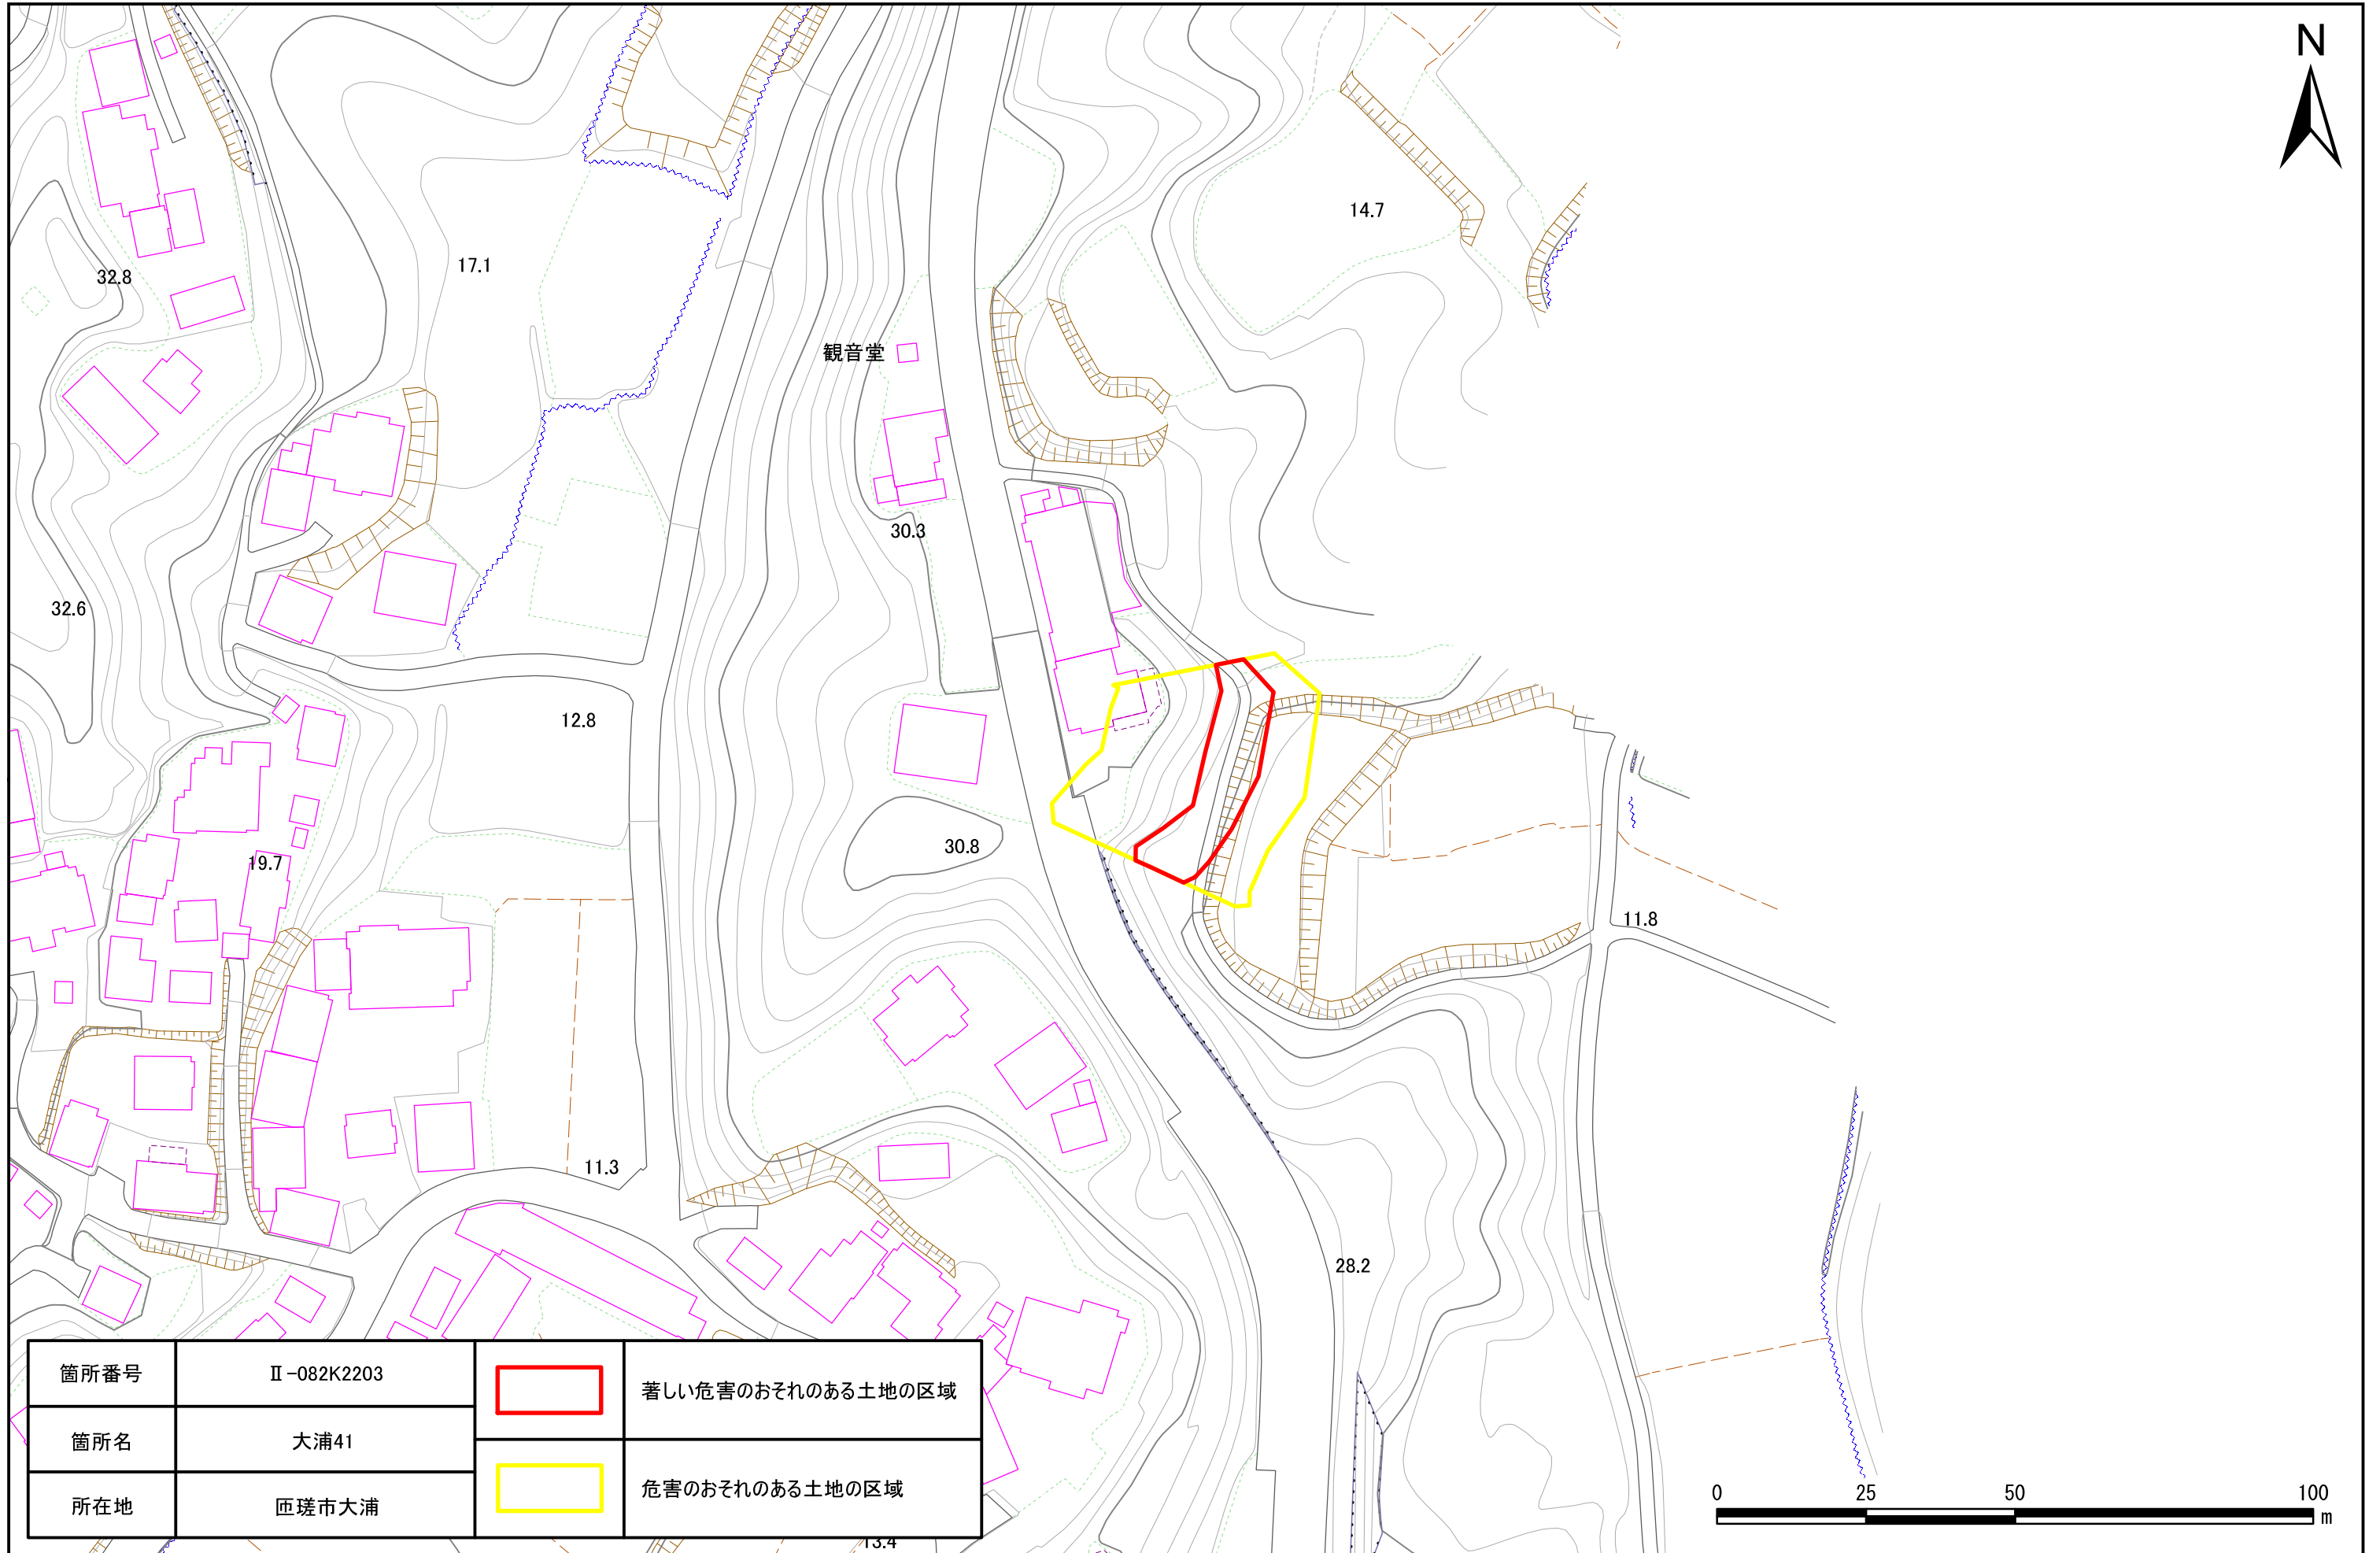

土砂災害警戒区域・特別警戒区域図(急傾斜地の崩壊) 大浦地区

土砂災害警戒区域・特別警戒区域図(急傾斜地の崩壊) 大浦地区