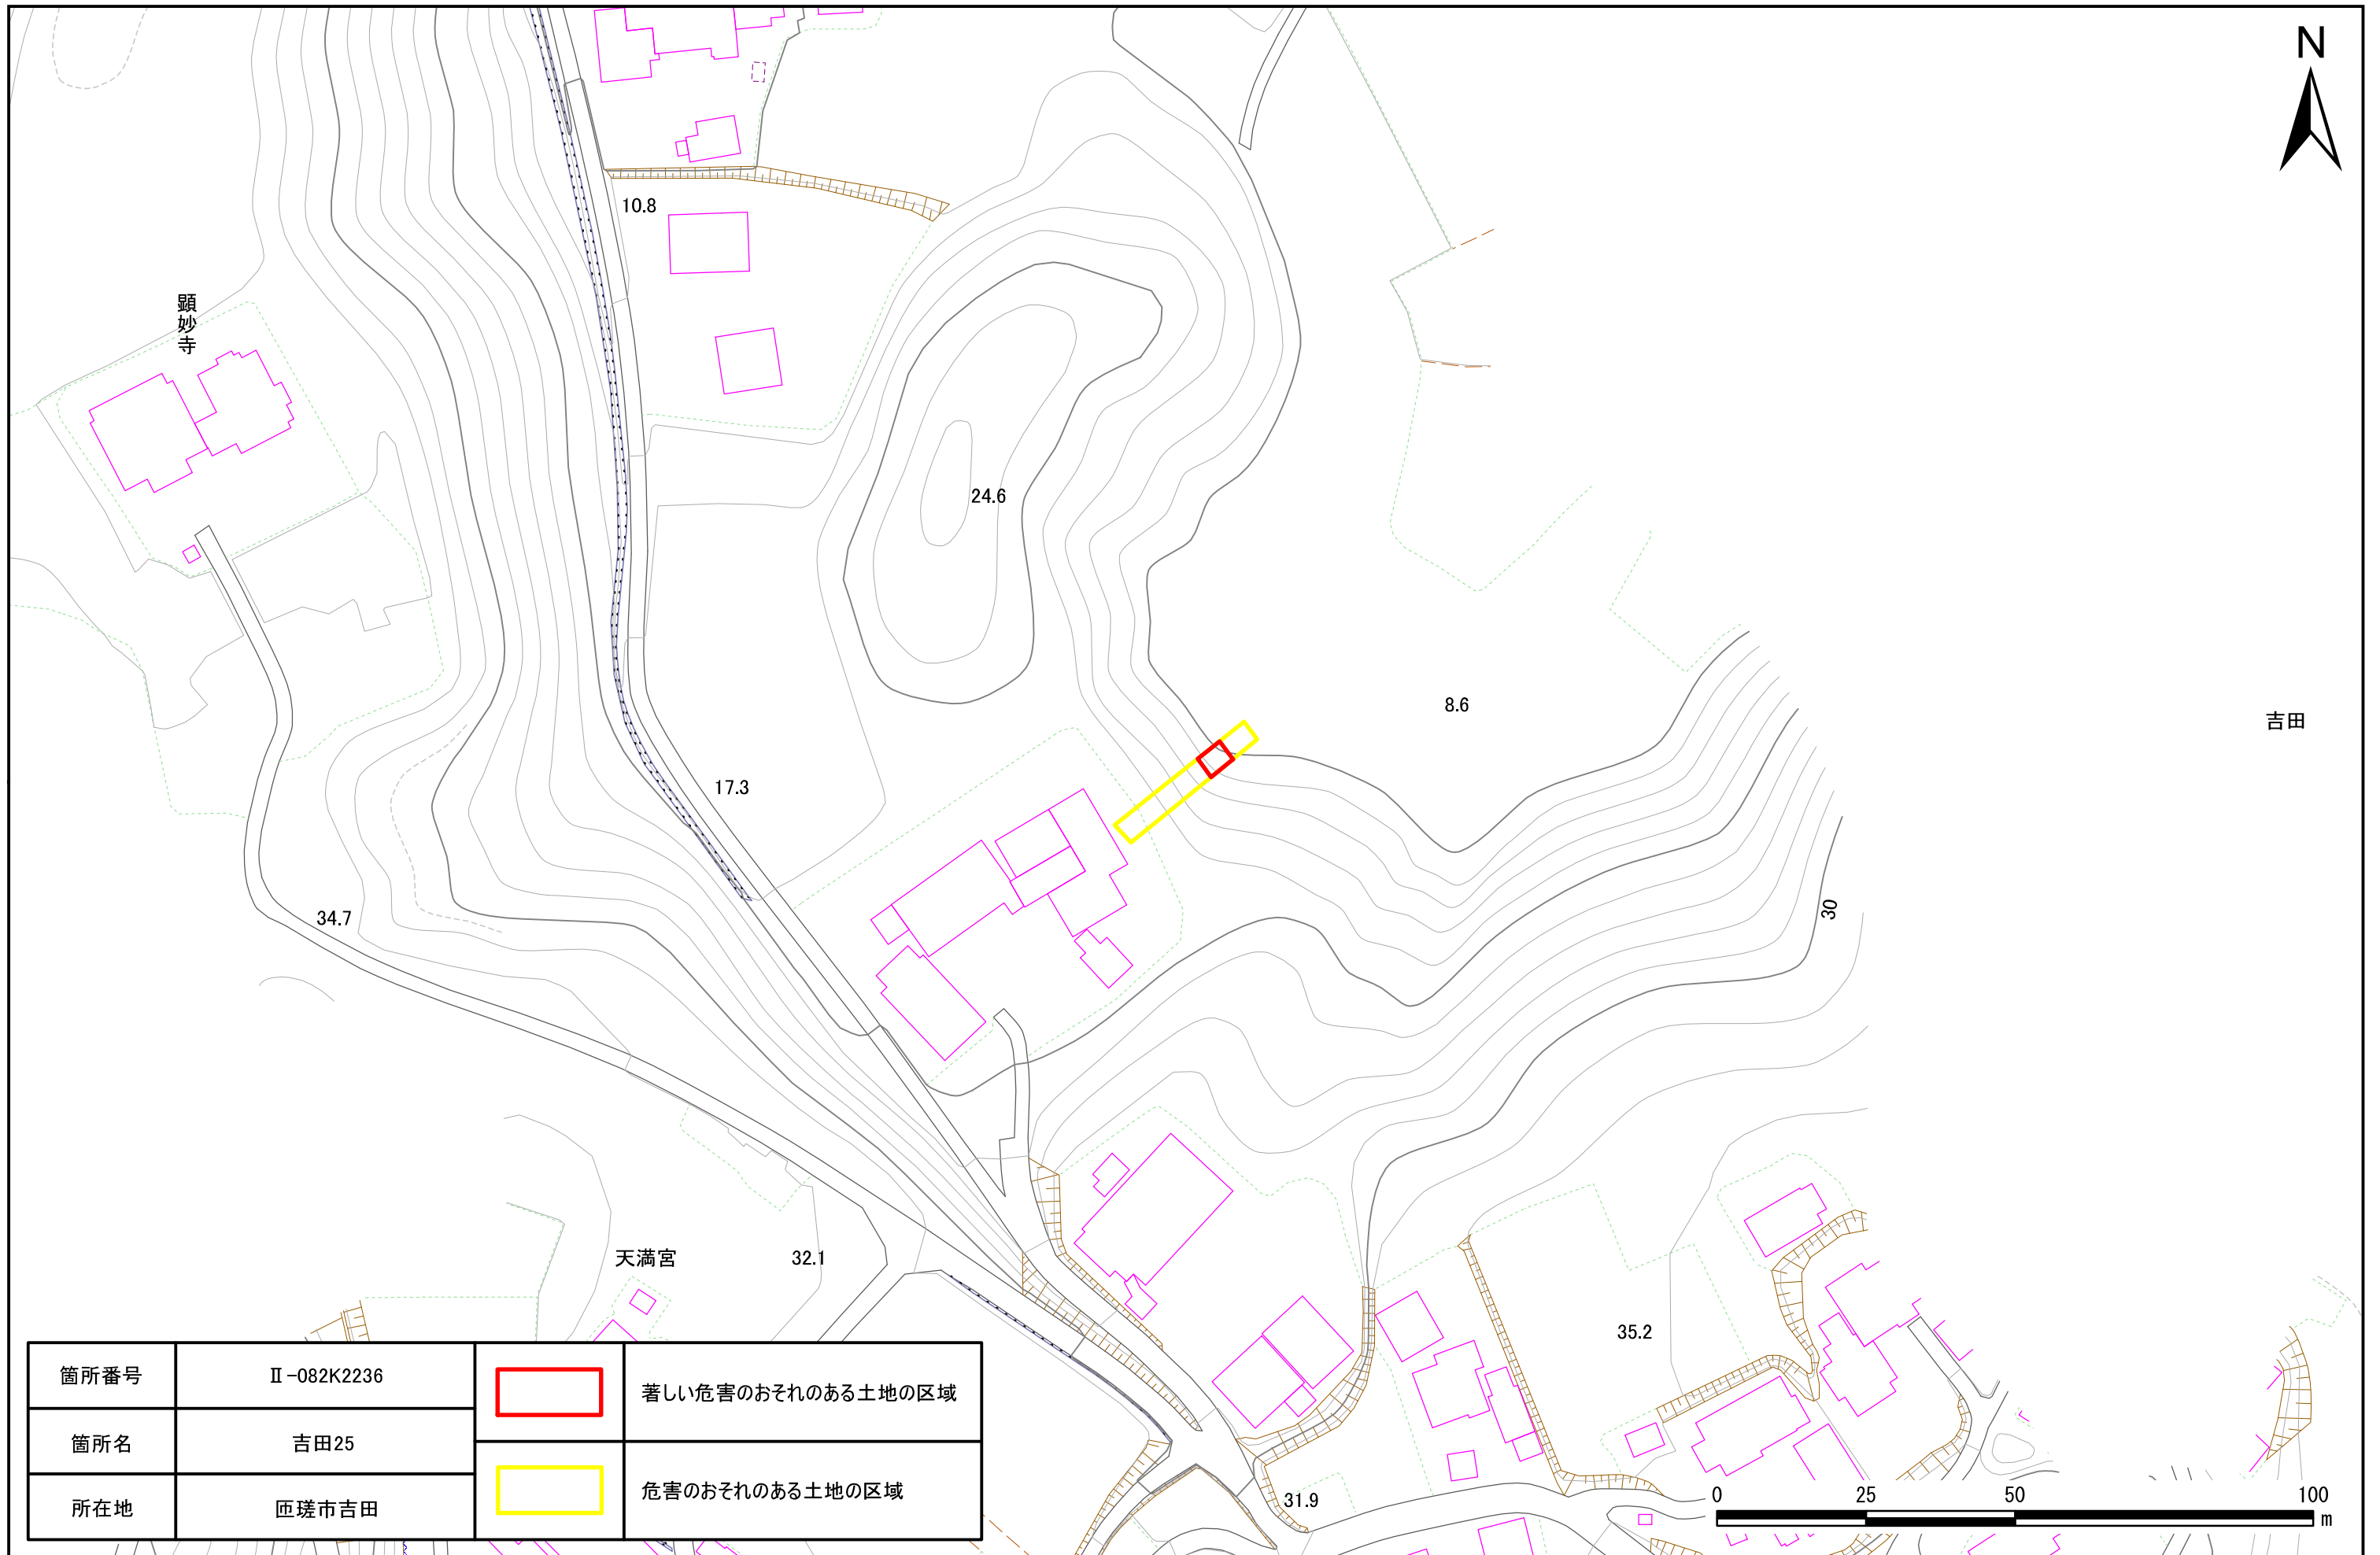

土砂災害警戒区域・特別警戒区域図(急傾斜地の崩壊) 吉田地区

箇所番号	II-082K2236		著しい危害のおそれのある土地の区域
箇所名	吉田25		危害のおそれのある土地の区域
所在地	匠瑛市吉田		

土砂災害警戒区域・特別警戒区域図(急傾斜地の崩壊) 吉田地区