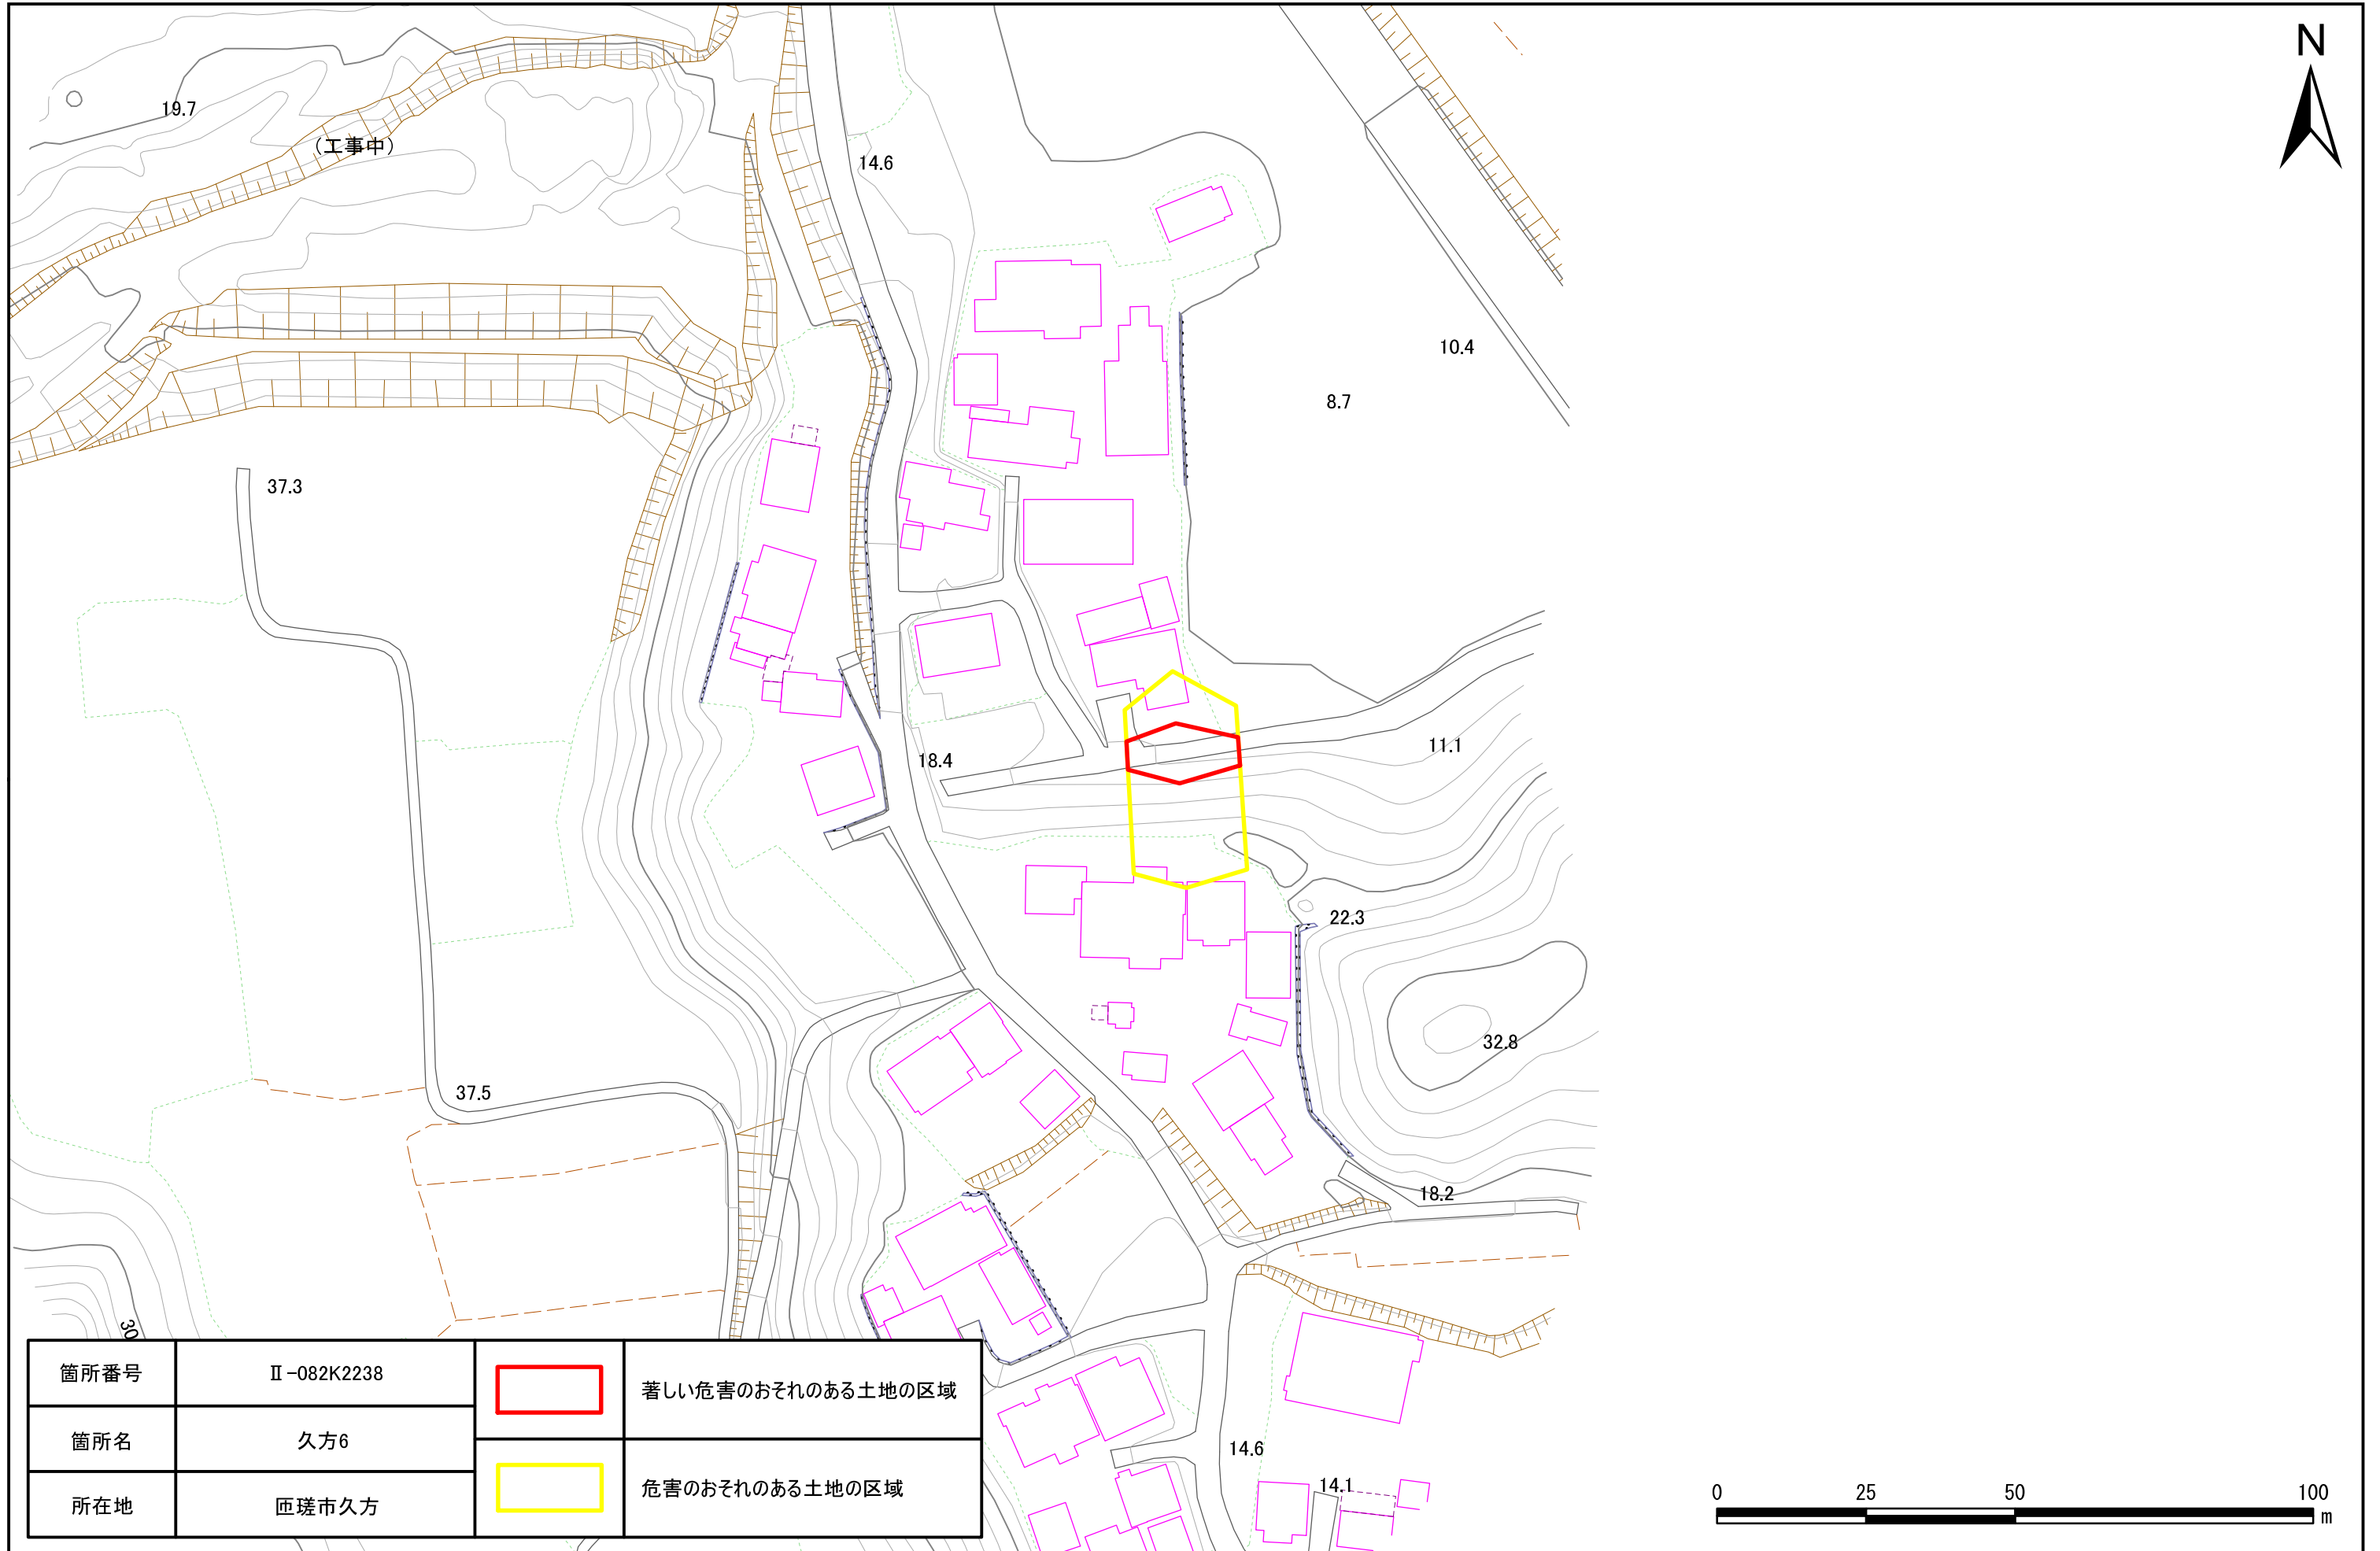

土砂災害警戒区域・特別警戒区域図(急傾斜地の崩壊) 久方地区

箇所番号	II-082K2238		著しい危害のおそれのある土地の区域
箇所名	久方6		危害のおそれのある土地の区域
所在地	匠瑛市久方		

土砂災害警戒区域・特別警戒区域図(急傾斜地の崩壊) 久方地区

箇所番号	II-082K2238		著しい危害のおそれのある土地の区域
箇所名	久方6		危害のおそれのある土地の区域
所在地	匠瑛市久方		