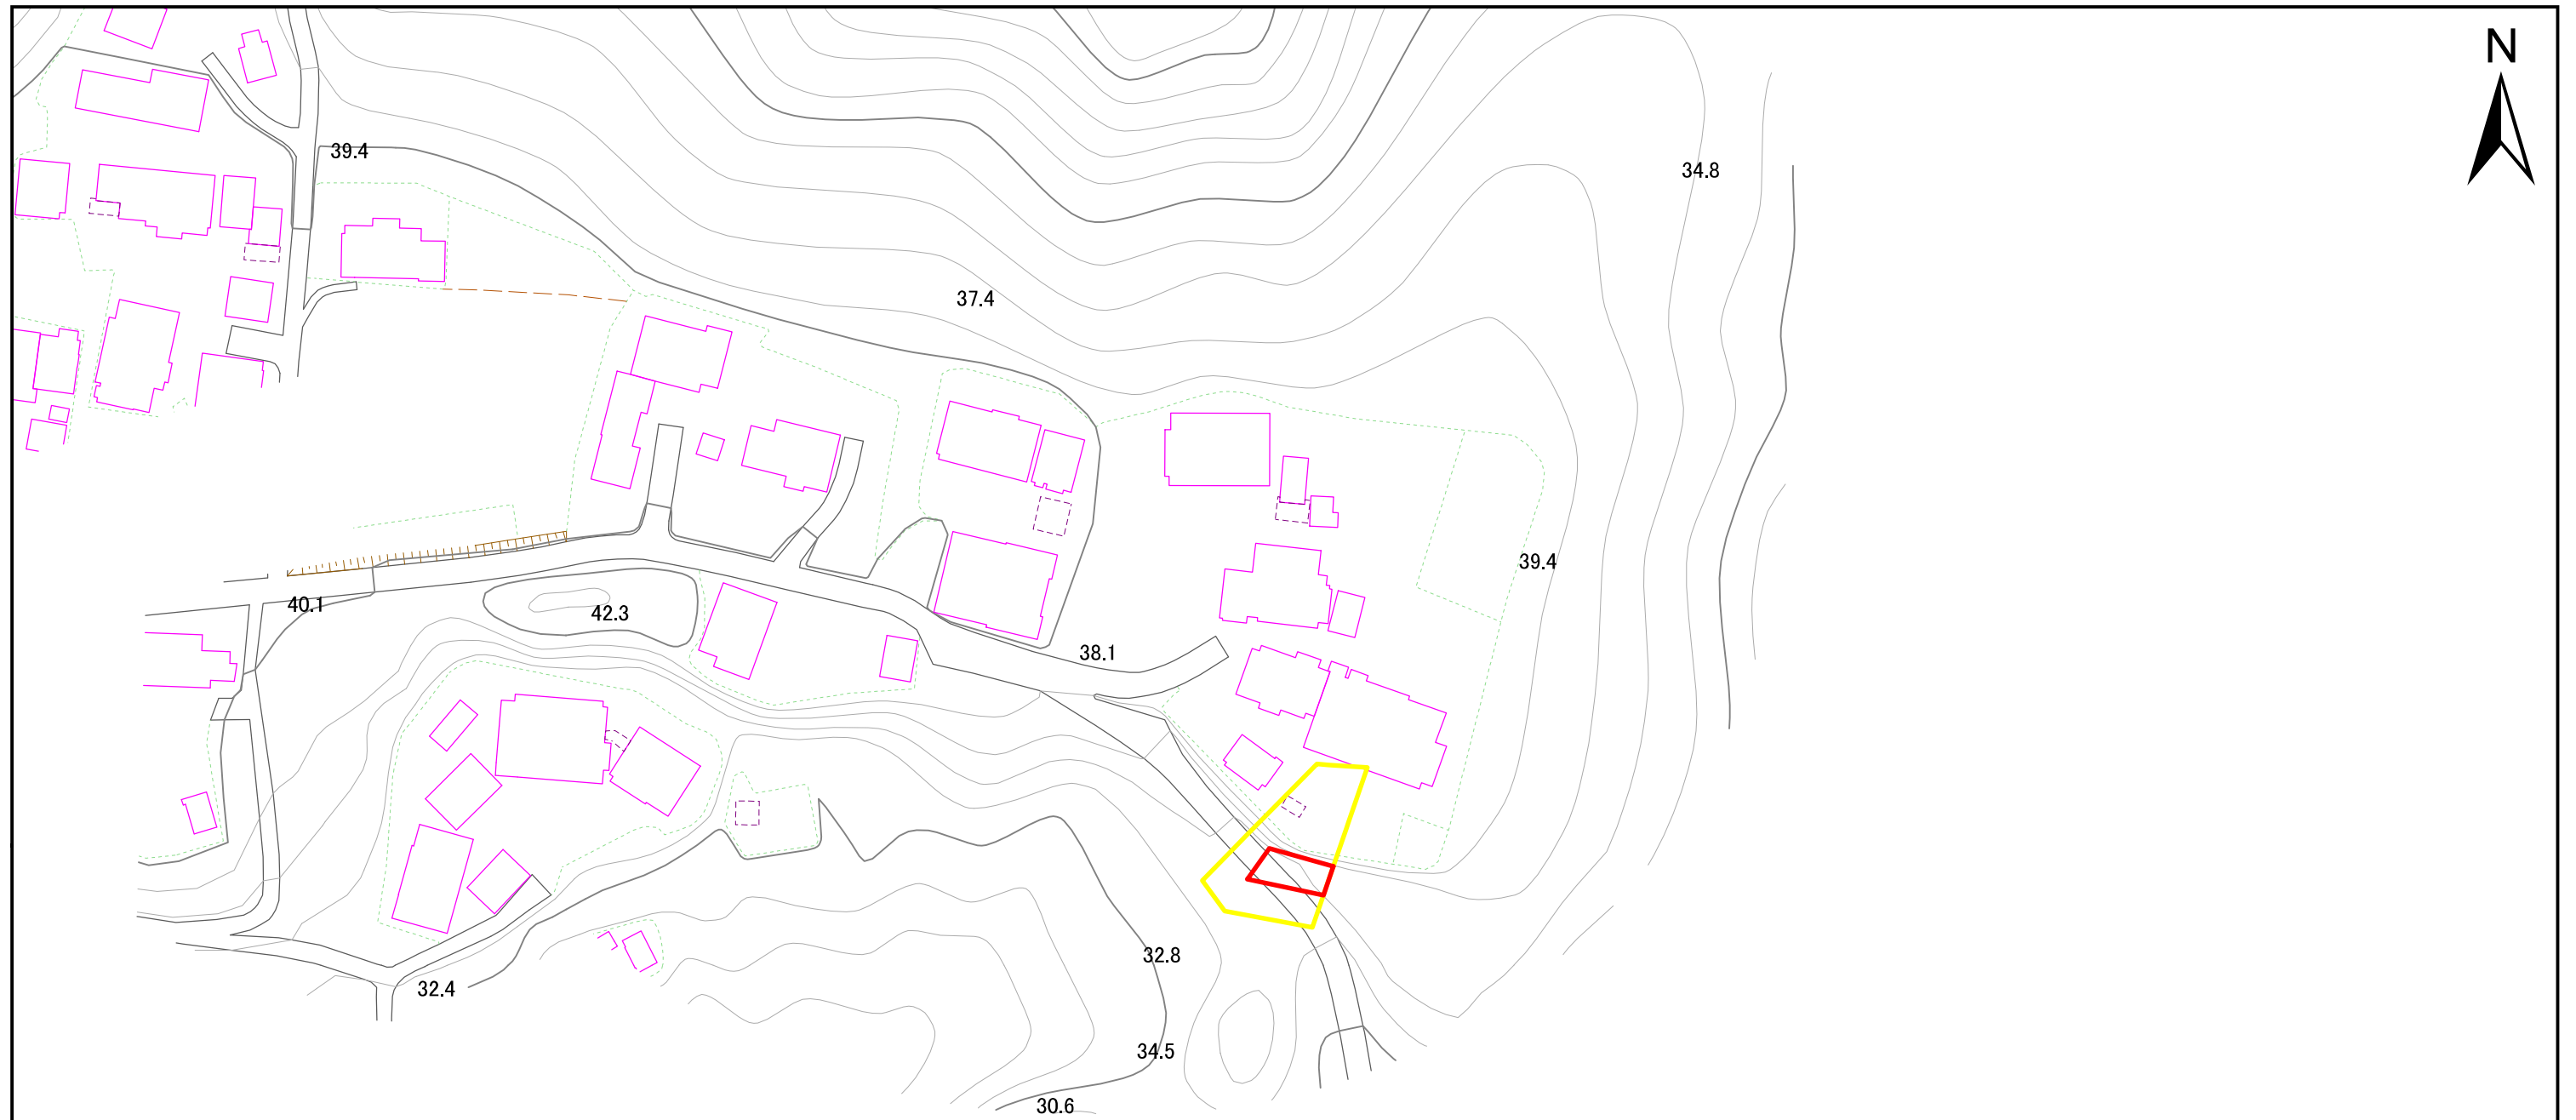

土砂災害警戒区域・特別警戒区域図(急傾斜地の崩壊) 山桑地区

箇所番号	II-082K2241		著しい危険のおそれのある土地の区域
箇所名	山桑6		危険のおそれのある土地の区域
所在地	匠瑛市山桑		

土砂災害警戒区域・特別警戒区域図(急傾斜地の崩壊) 山桑地区

箇所番号	II-082K2241		著しい危害のおそれのある土地の区域
箇所名	山桑6		危害のおそれのある土地の区域
所在地	匠瑛市山桑		