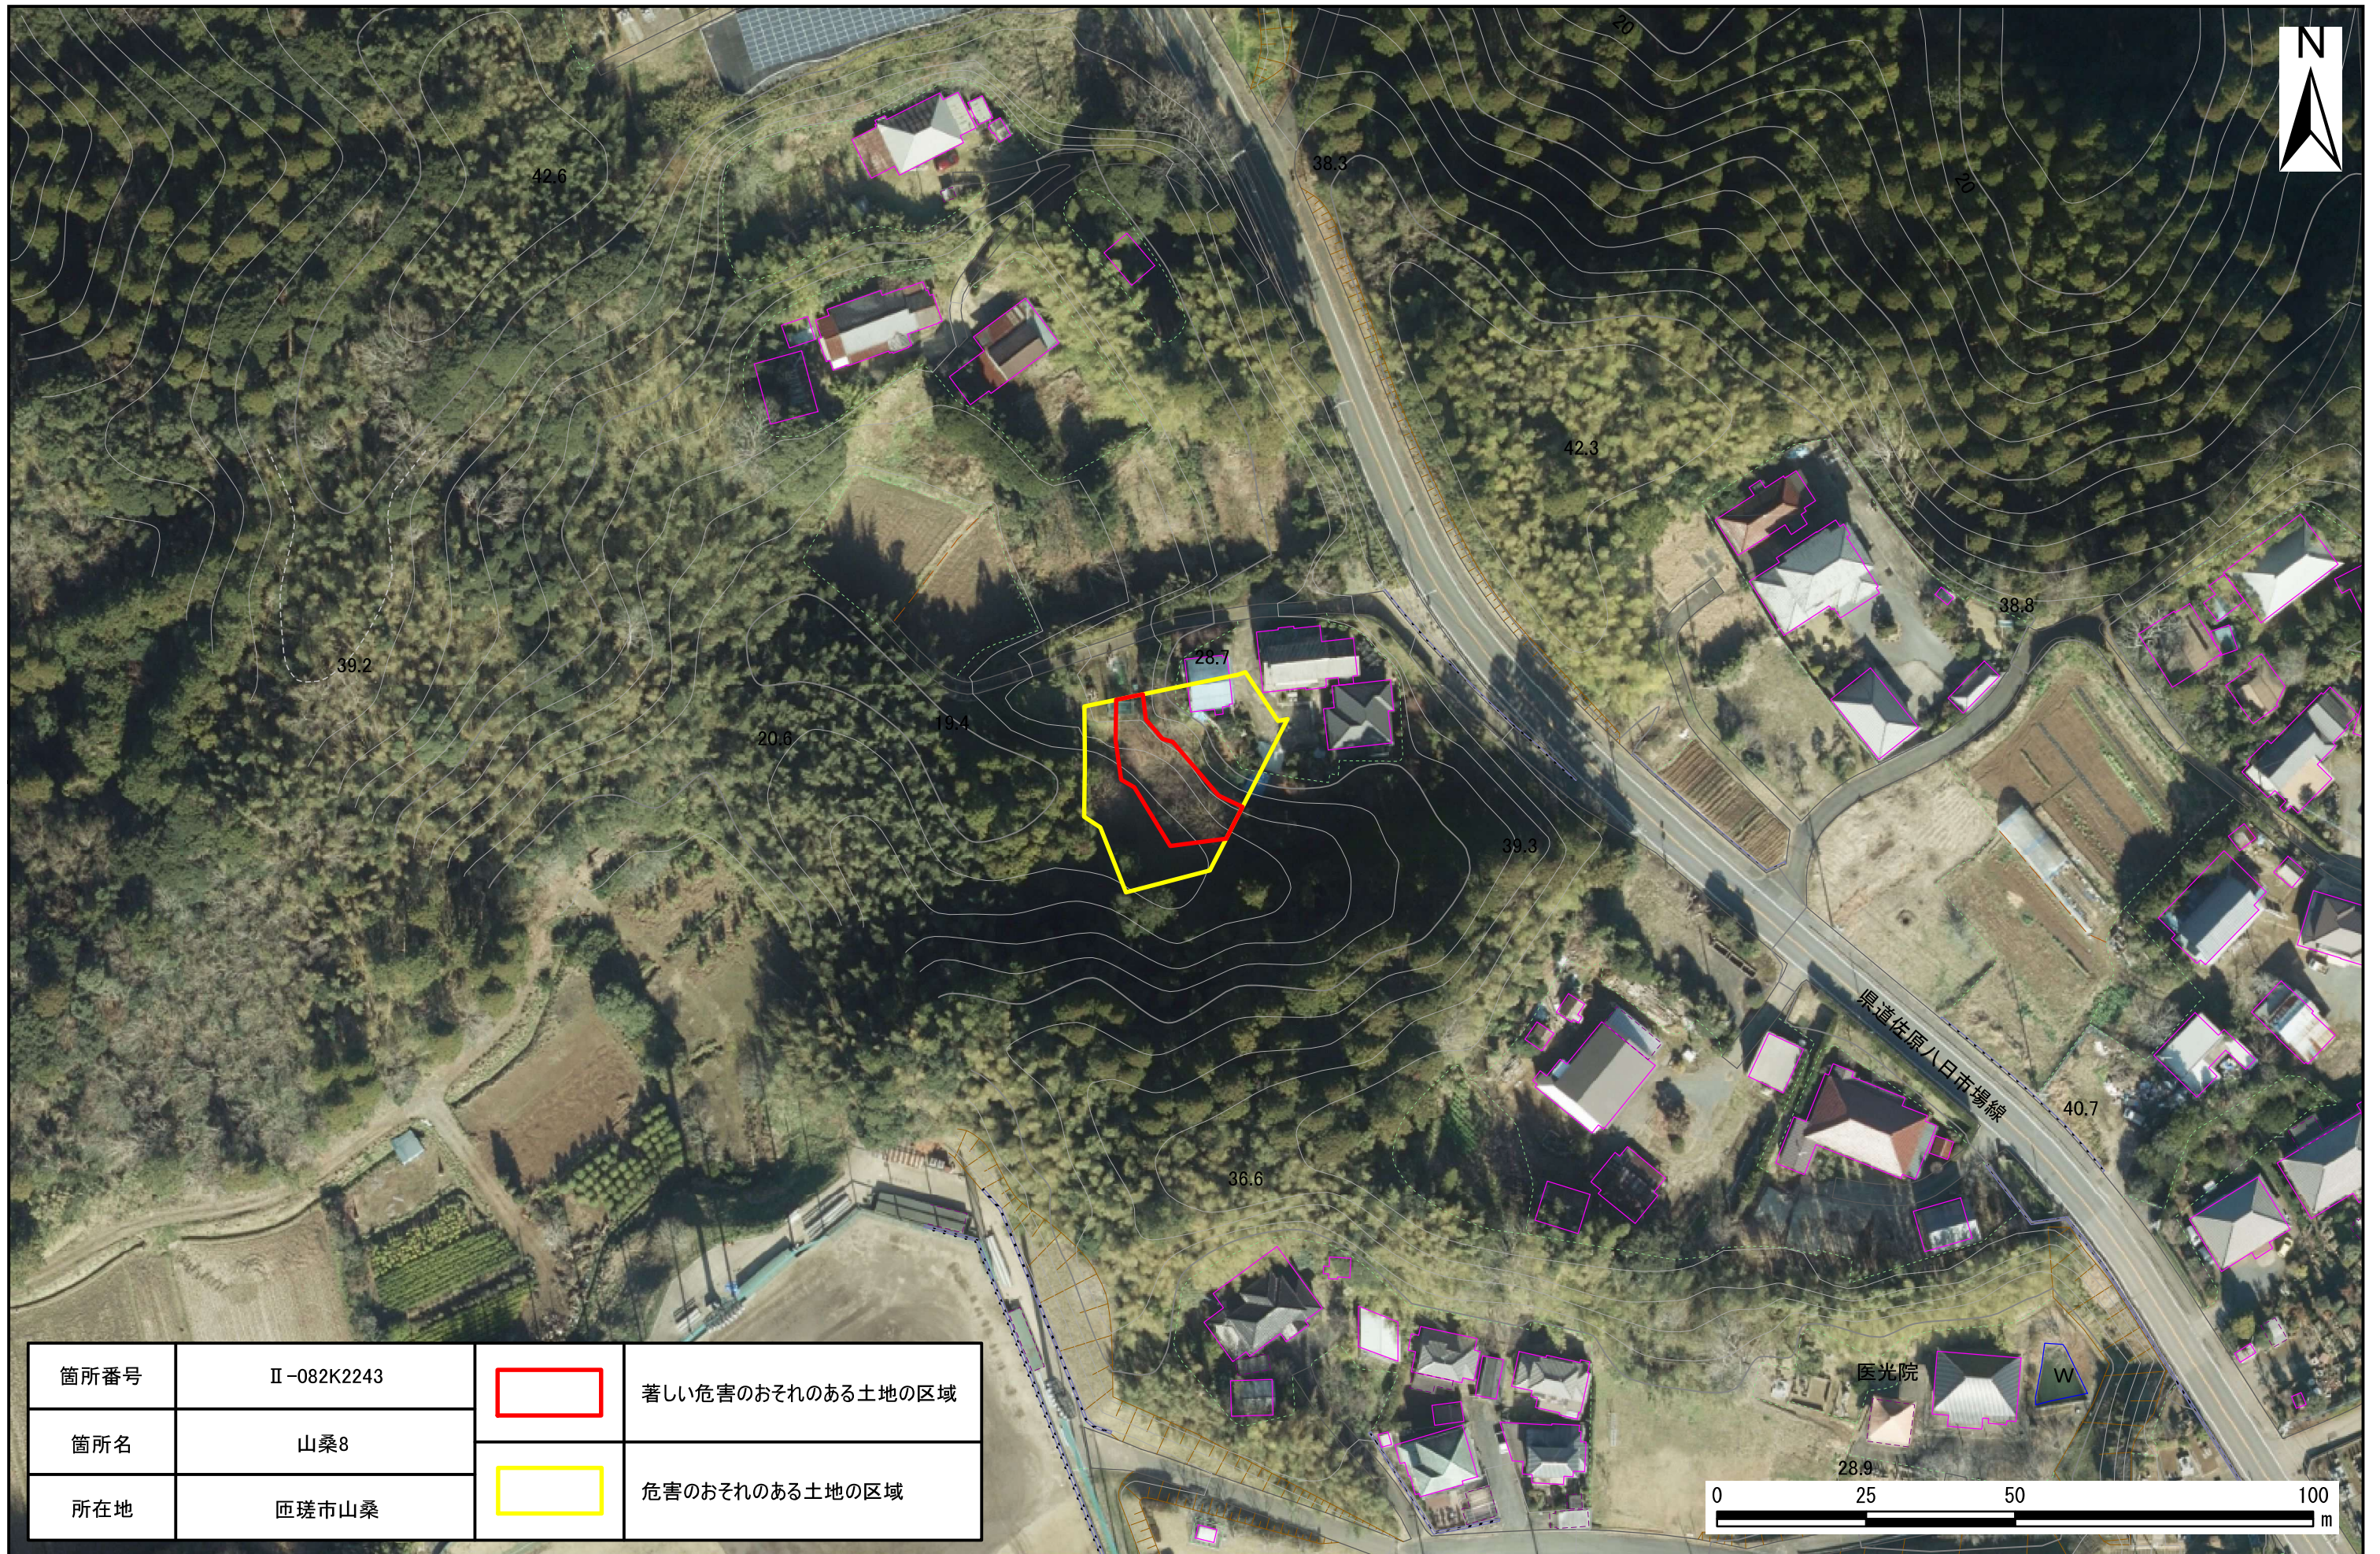

土砂災害警戒区域・特別警戒区域図(急傾斜地の崩壊) 山桑地区

箇所番号	II-082K2243		著しい危害のおそれのある土地の区域
箇所名	山桑8		危害のおそれのある土地の区域
所在地	匠瑛市山桑		

土砂災害警戒区域・特別警戒区域図(急傾斜地の崩壊) 山桑地区

箇所番号	II-082K2243		著しい危害のおそれのある土地の区域
箇所名	山桑8		危害のおそれのある土地の区域
所在地	匠瑛市山桑		