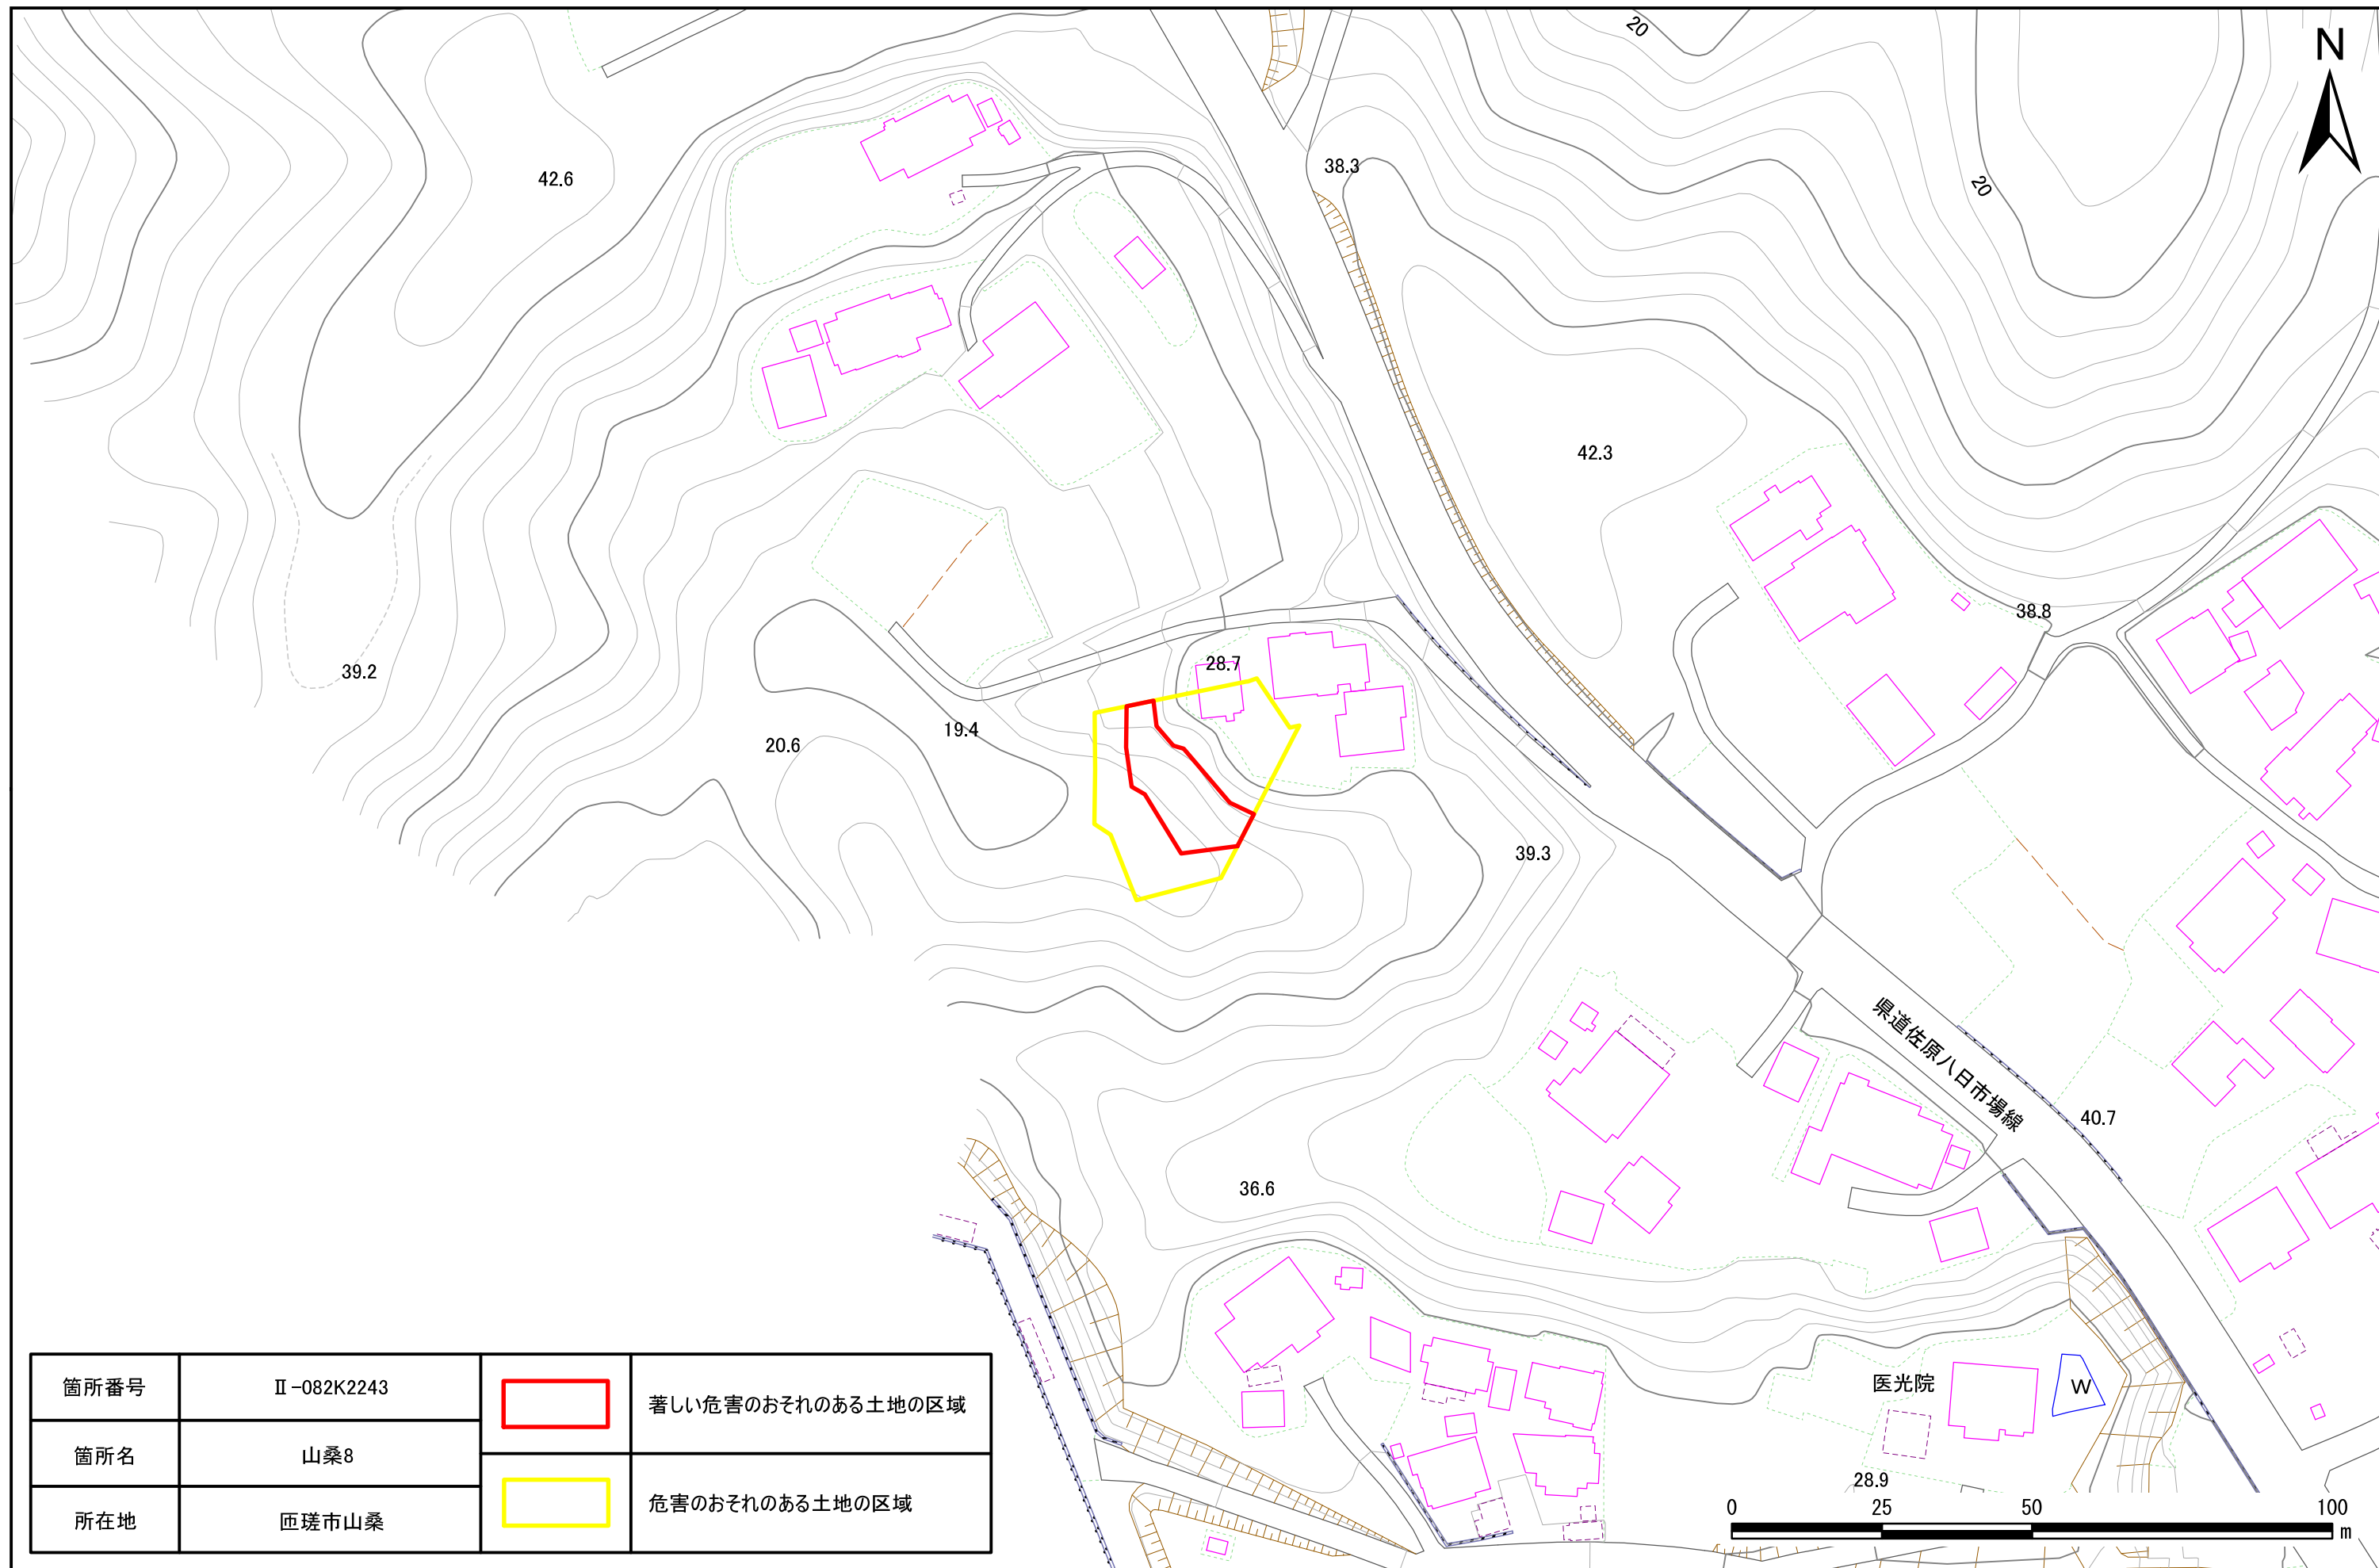

土砂災害警戒区域・特別警戒区域図(急傾斜地の崩壊) 山桑地区

箇所番号	II-082K2243		著しい危害のおそれのある土地の区域
箇所名	山桑8		危害のおそれのある土地の区域
所在地	匠瑛市山桑		

土砂災害警戒区域・特別警戒区域図(急傾斜地の崩壊) 山桑地区

箇所番号	II-082K2243		著しい危害のおそれのある土地の区域
箇所名	山桑8		危害のおそれのある土地の区域
所在地	匠瑛市山桑		