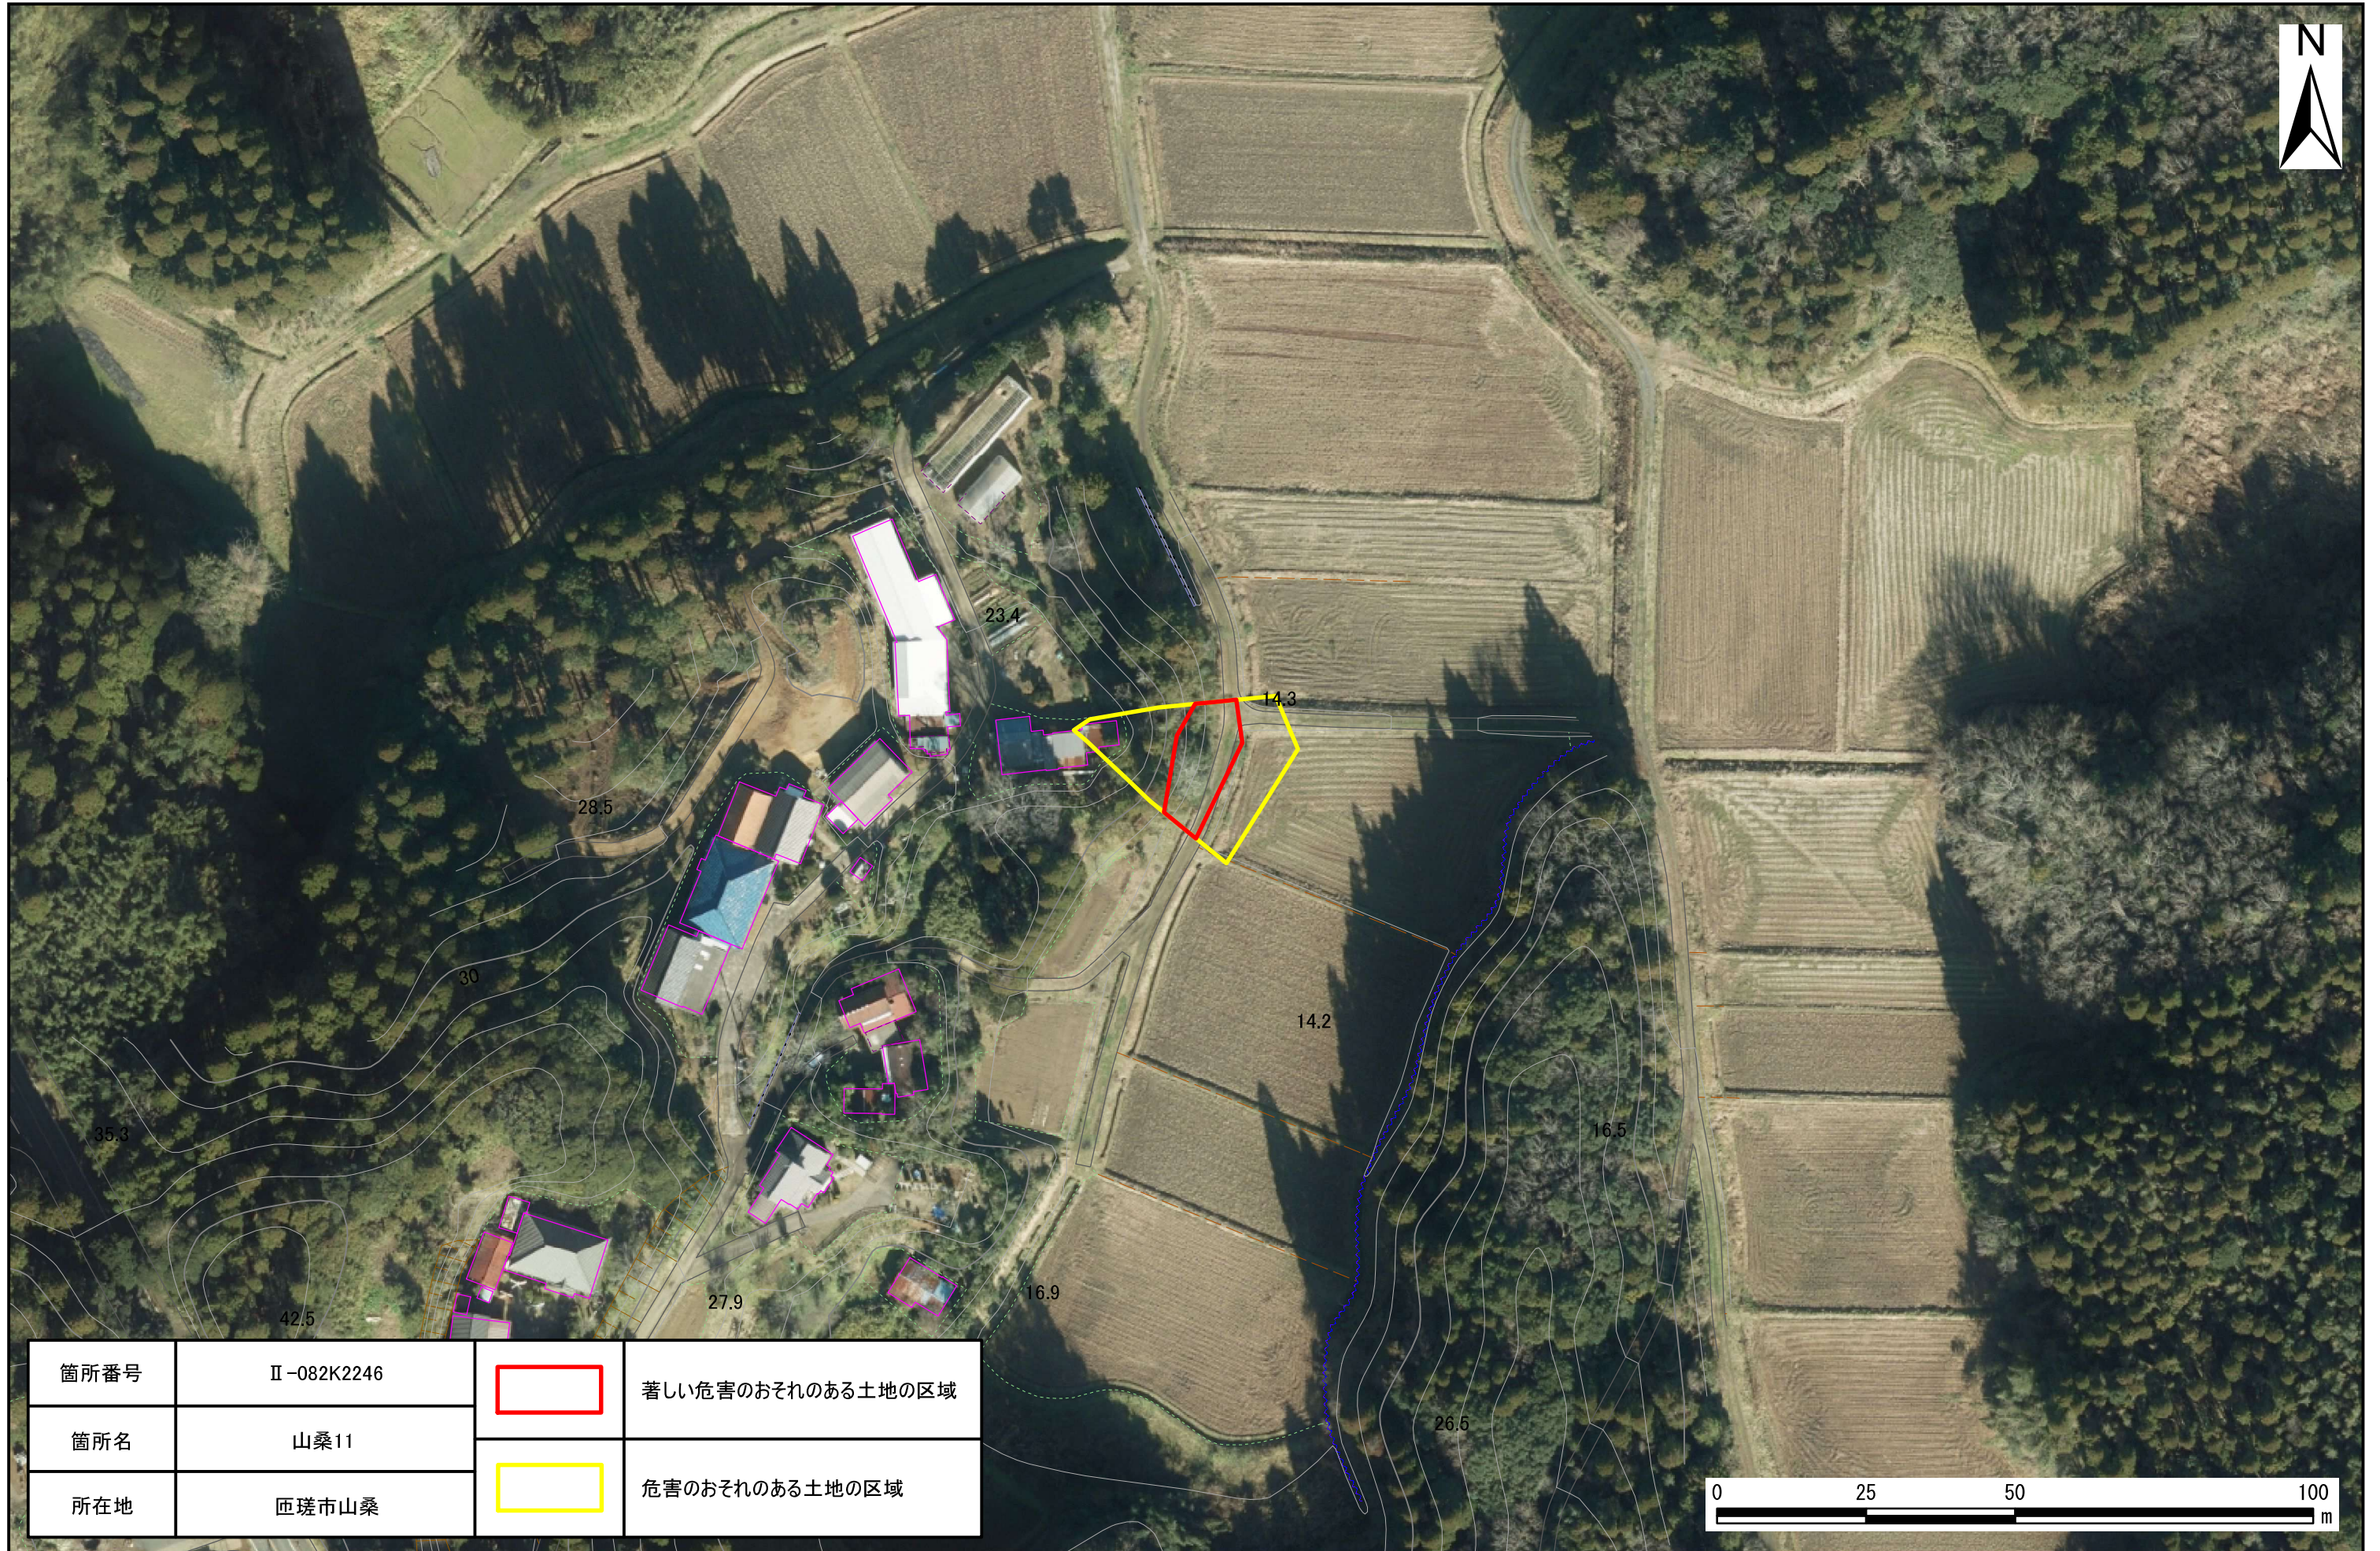

土砂災害警戒区域・特別警戒区域図(急傾斜地の崩壊) 山桑地区

箇所番号	II-082K2246		著しい危害のおそれのある土地の区域
箇所名	山桑11		危害のおそれのある土地の区域
所在地	匠瑳市山桑		

土砂災害警戒区域・特別警戒区域図(急傾斜地の崩壊) 山桑地区

箇所番号	II-082K2246		著しい危害のおそれのある土地の区域
箇所名	山桑11		危害のおそれのある土地の区域
所在地	匠瑛市山桑		