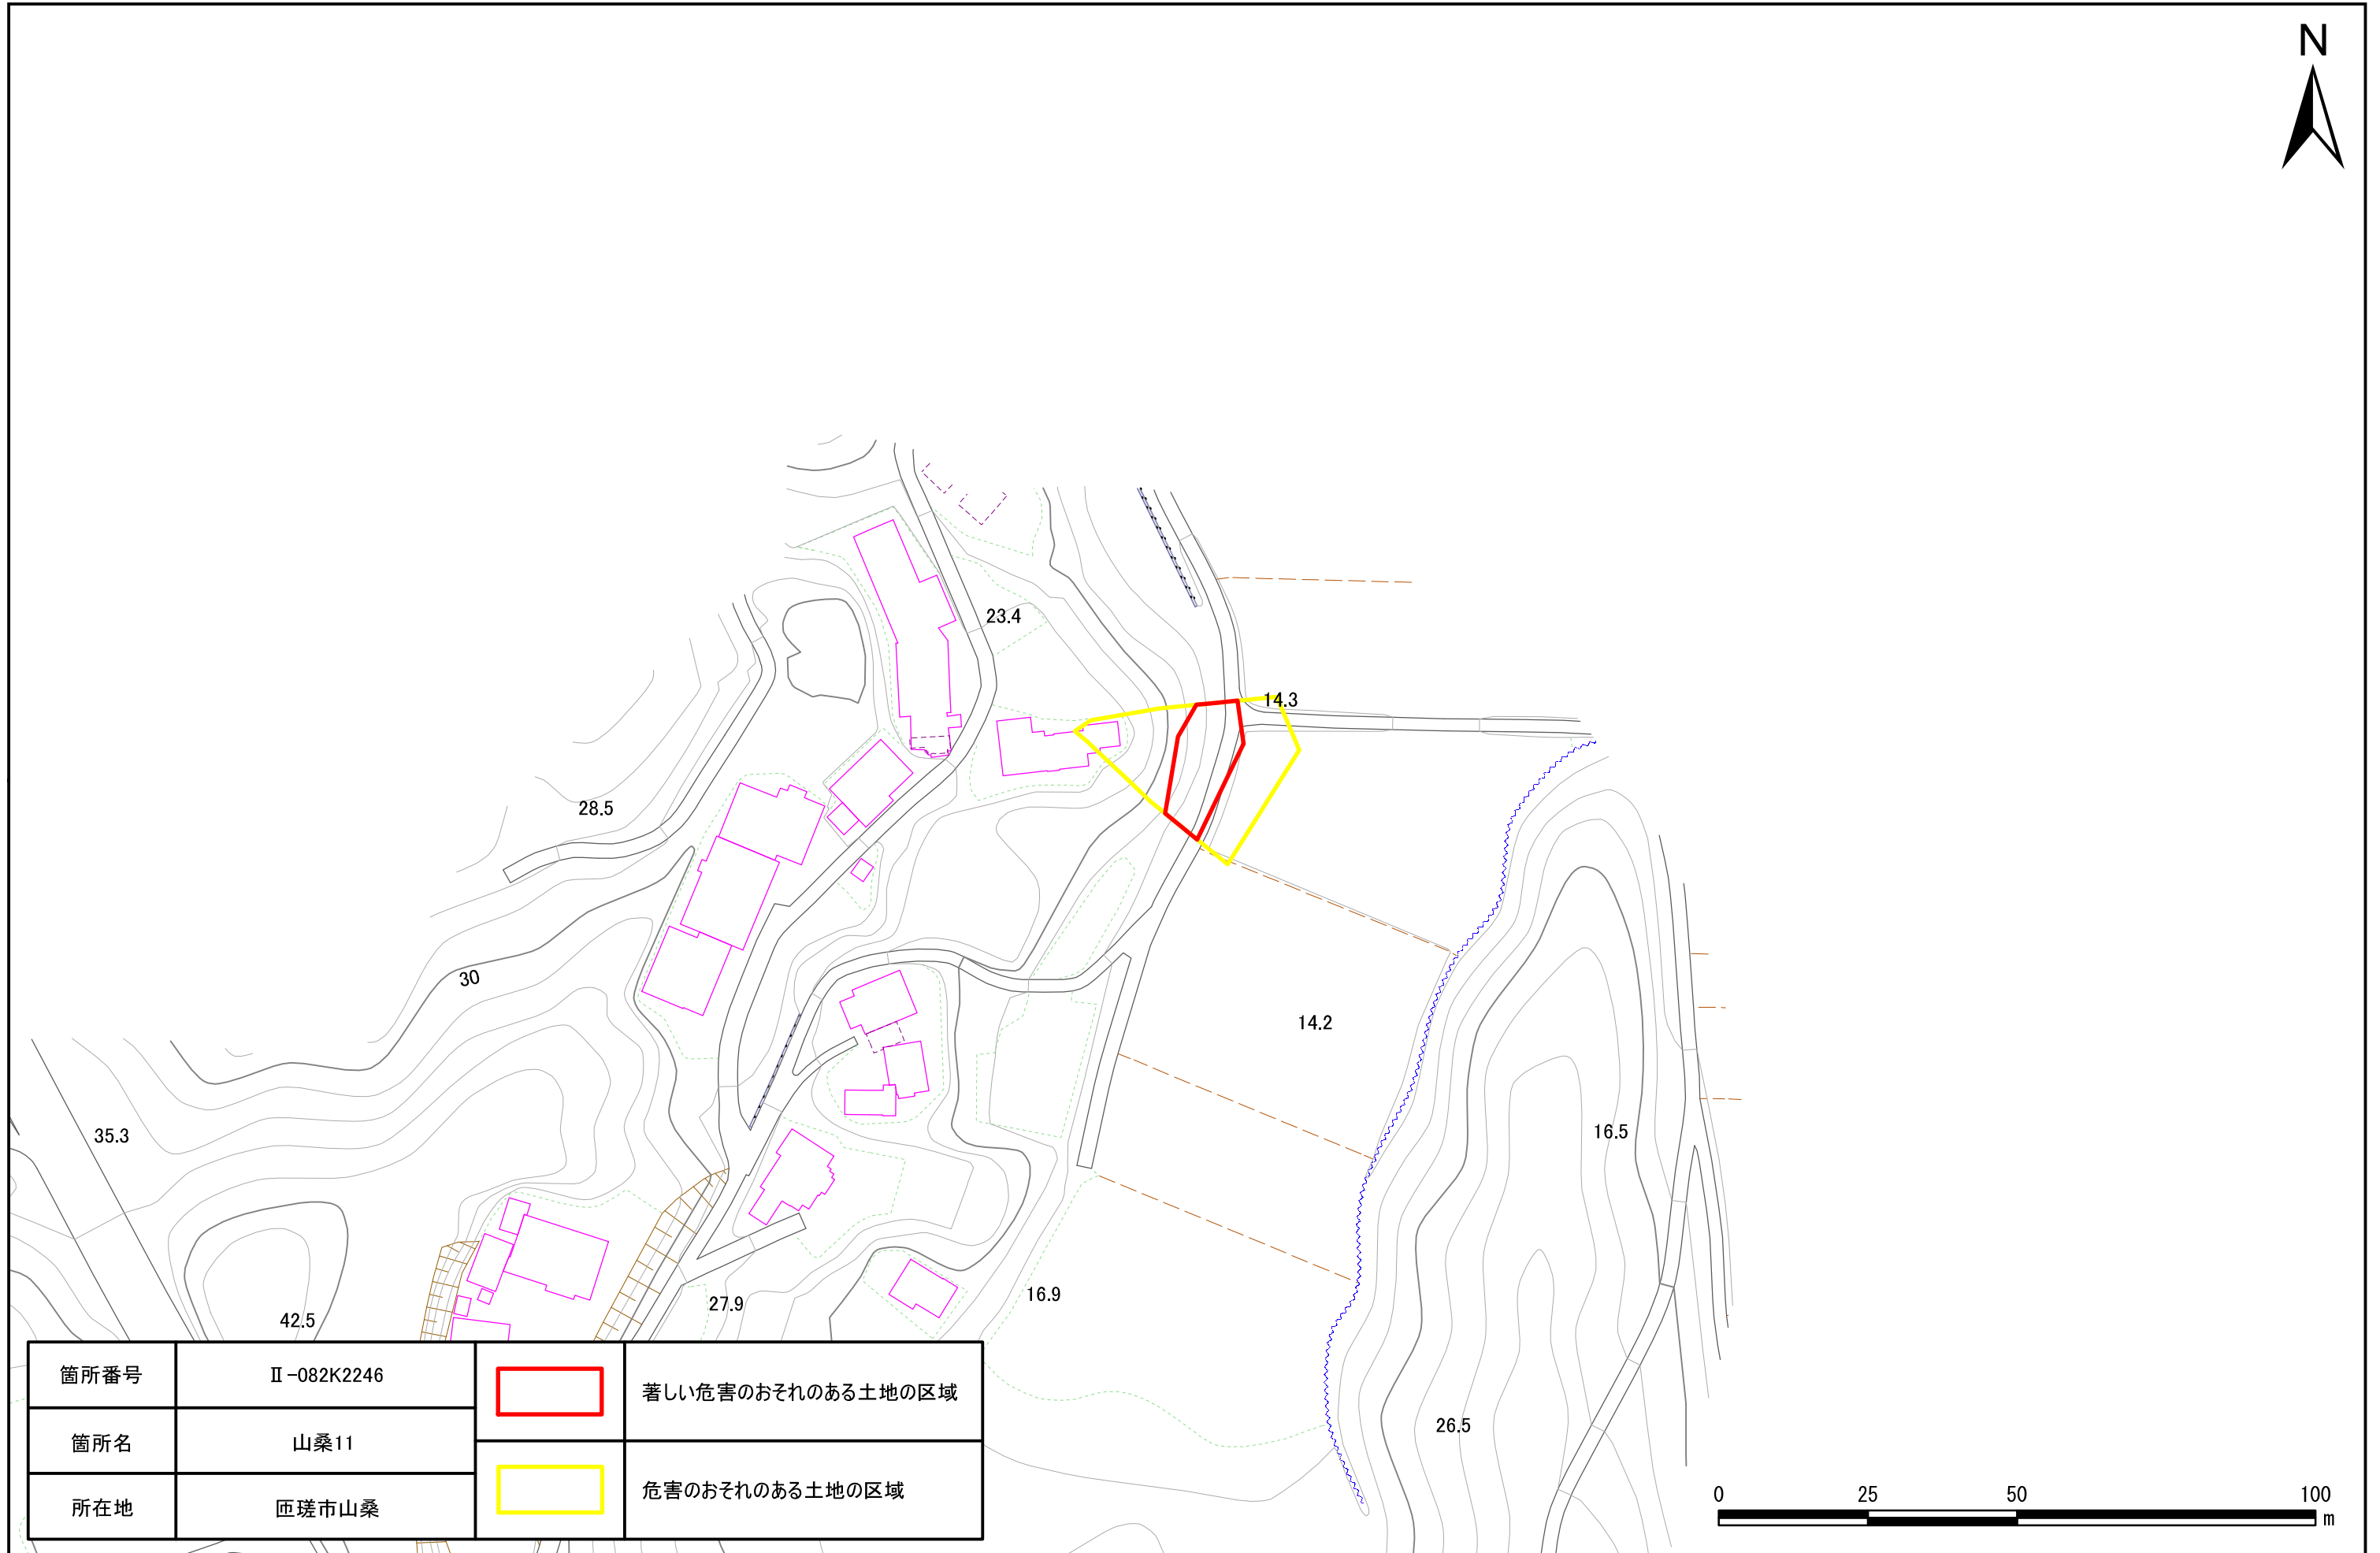

土砂災害警戒区域・特別警戒区域図(急傾斜地の崩壊) 山桑地区

箇所番号	II-082K2246		著しい危害のおそれのある土地の区域
箇所名	山桑11		危害のおそれのある土地の区域
所在地	匠瑳市山桑		

土砂災害警戒区域・特別警戒区域図(急傾斜地の崩壊) 山桑地区

箇所番号	II-082K2246		著しい危害のおそれのある土地の区域
箇所名	山桑11		危害のおそれのある土地の区域
所在地	匠瑛市山桑		