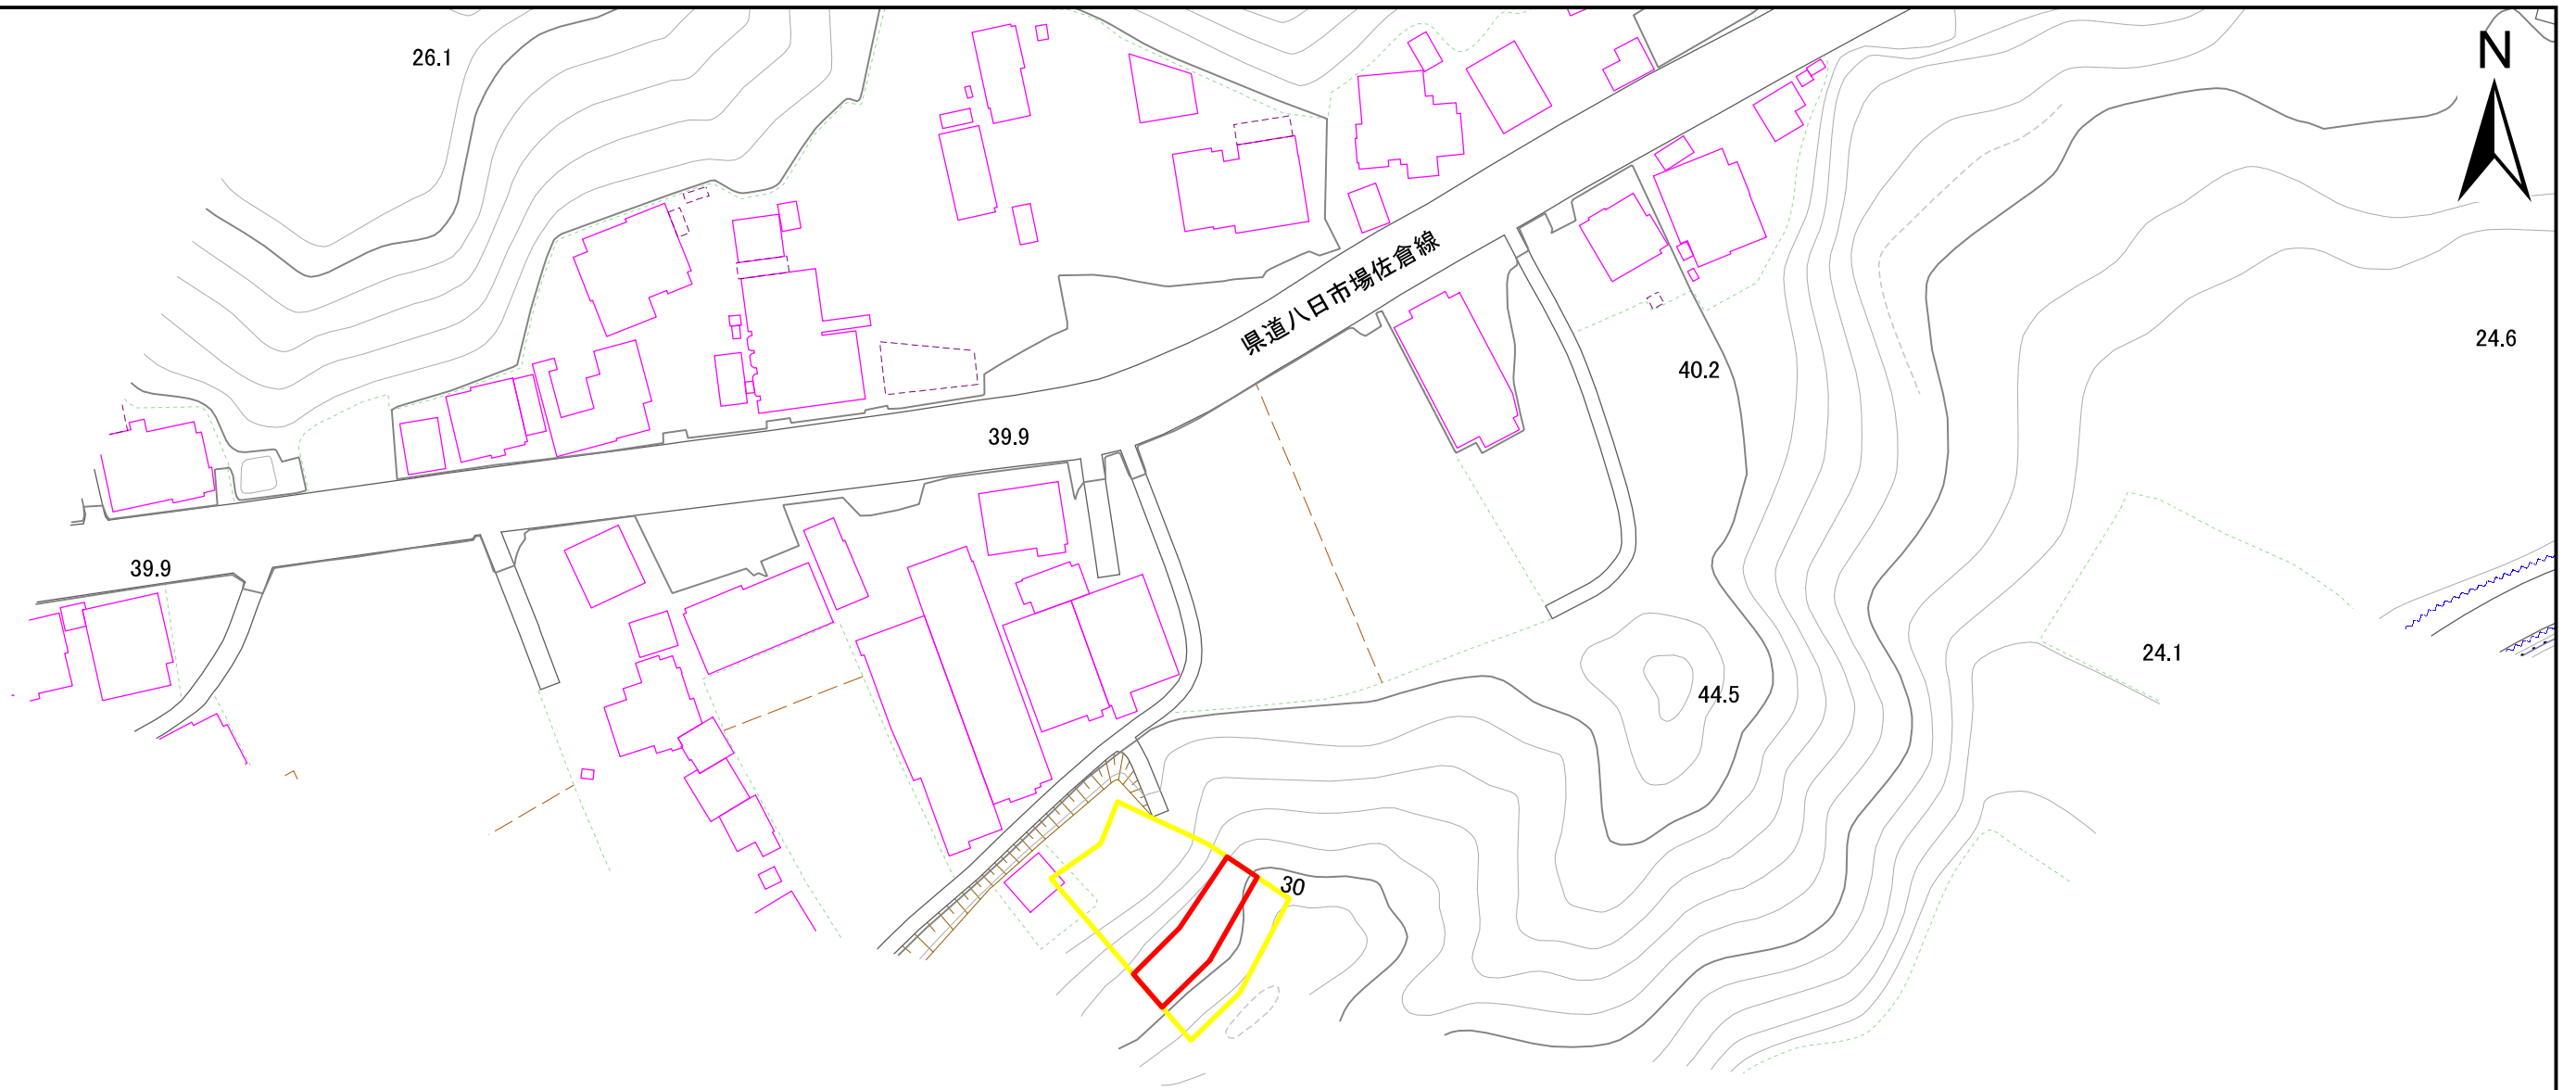

土砂災害警戒区域・特別警戒区域図(急傾斜地の崩壊) 生尾、八日市場イ地区

箇所番号	II-082K2254		著しい危害のおそれのある土地の区域
箇所名	生尾8		危害のおそれのある土地の区域
所在地	匝瑳市生尾、八日市場イ		

土砂災害警戒区域・特別警戒区域図(急傾斜地の崩壊) 生尾、八日市場Ⅰ地区

箇所番号	II-082K2254		著しい危害のおそれのある土地の区域
箇所名	生尾8		危害のおそれのある土地の区域
所在地	匝瑳市生尾、八日市場Ⅰ		