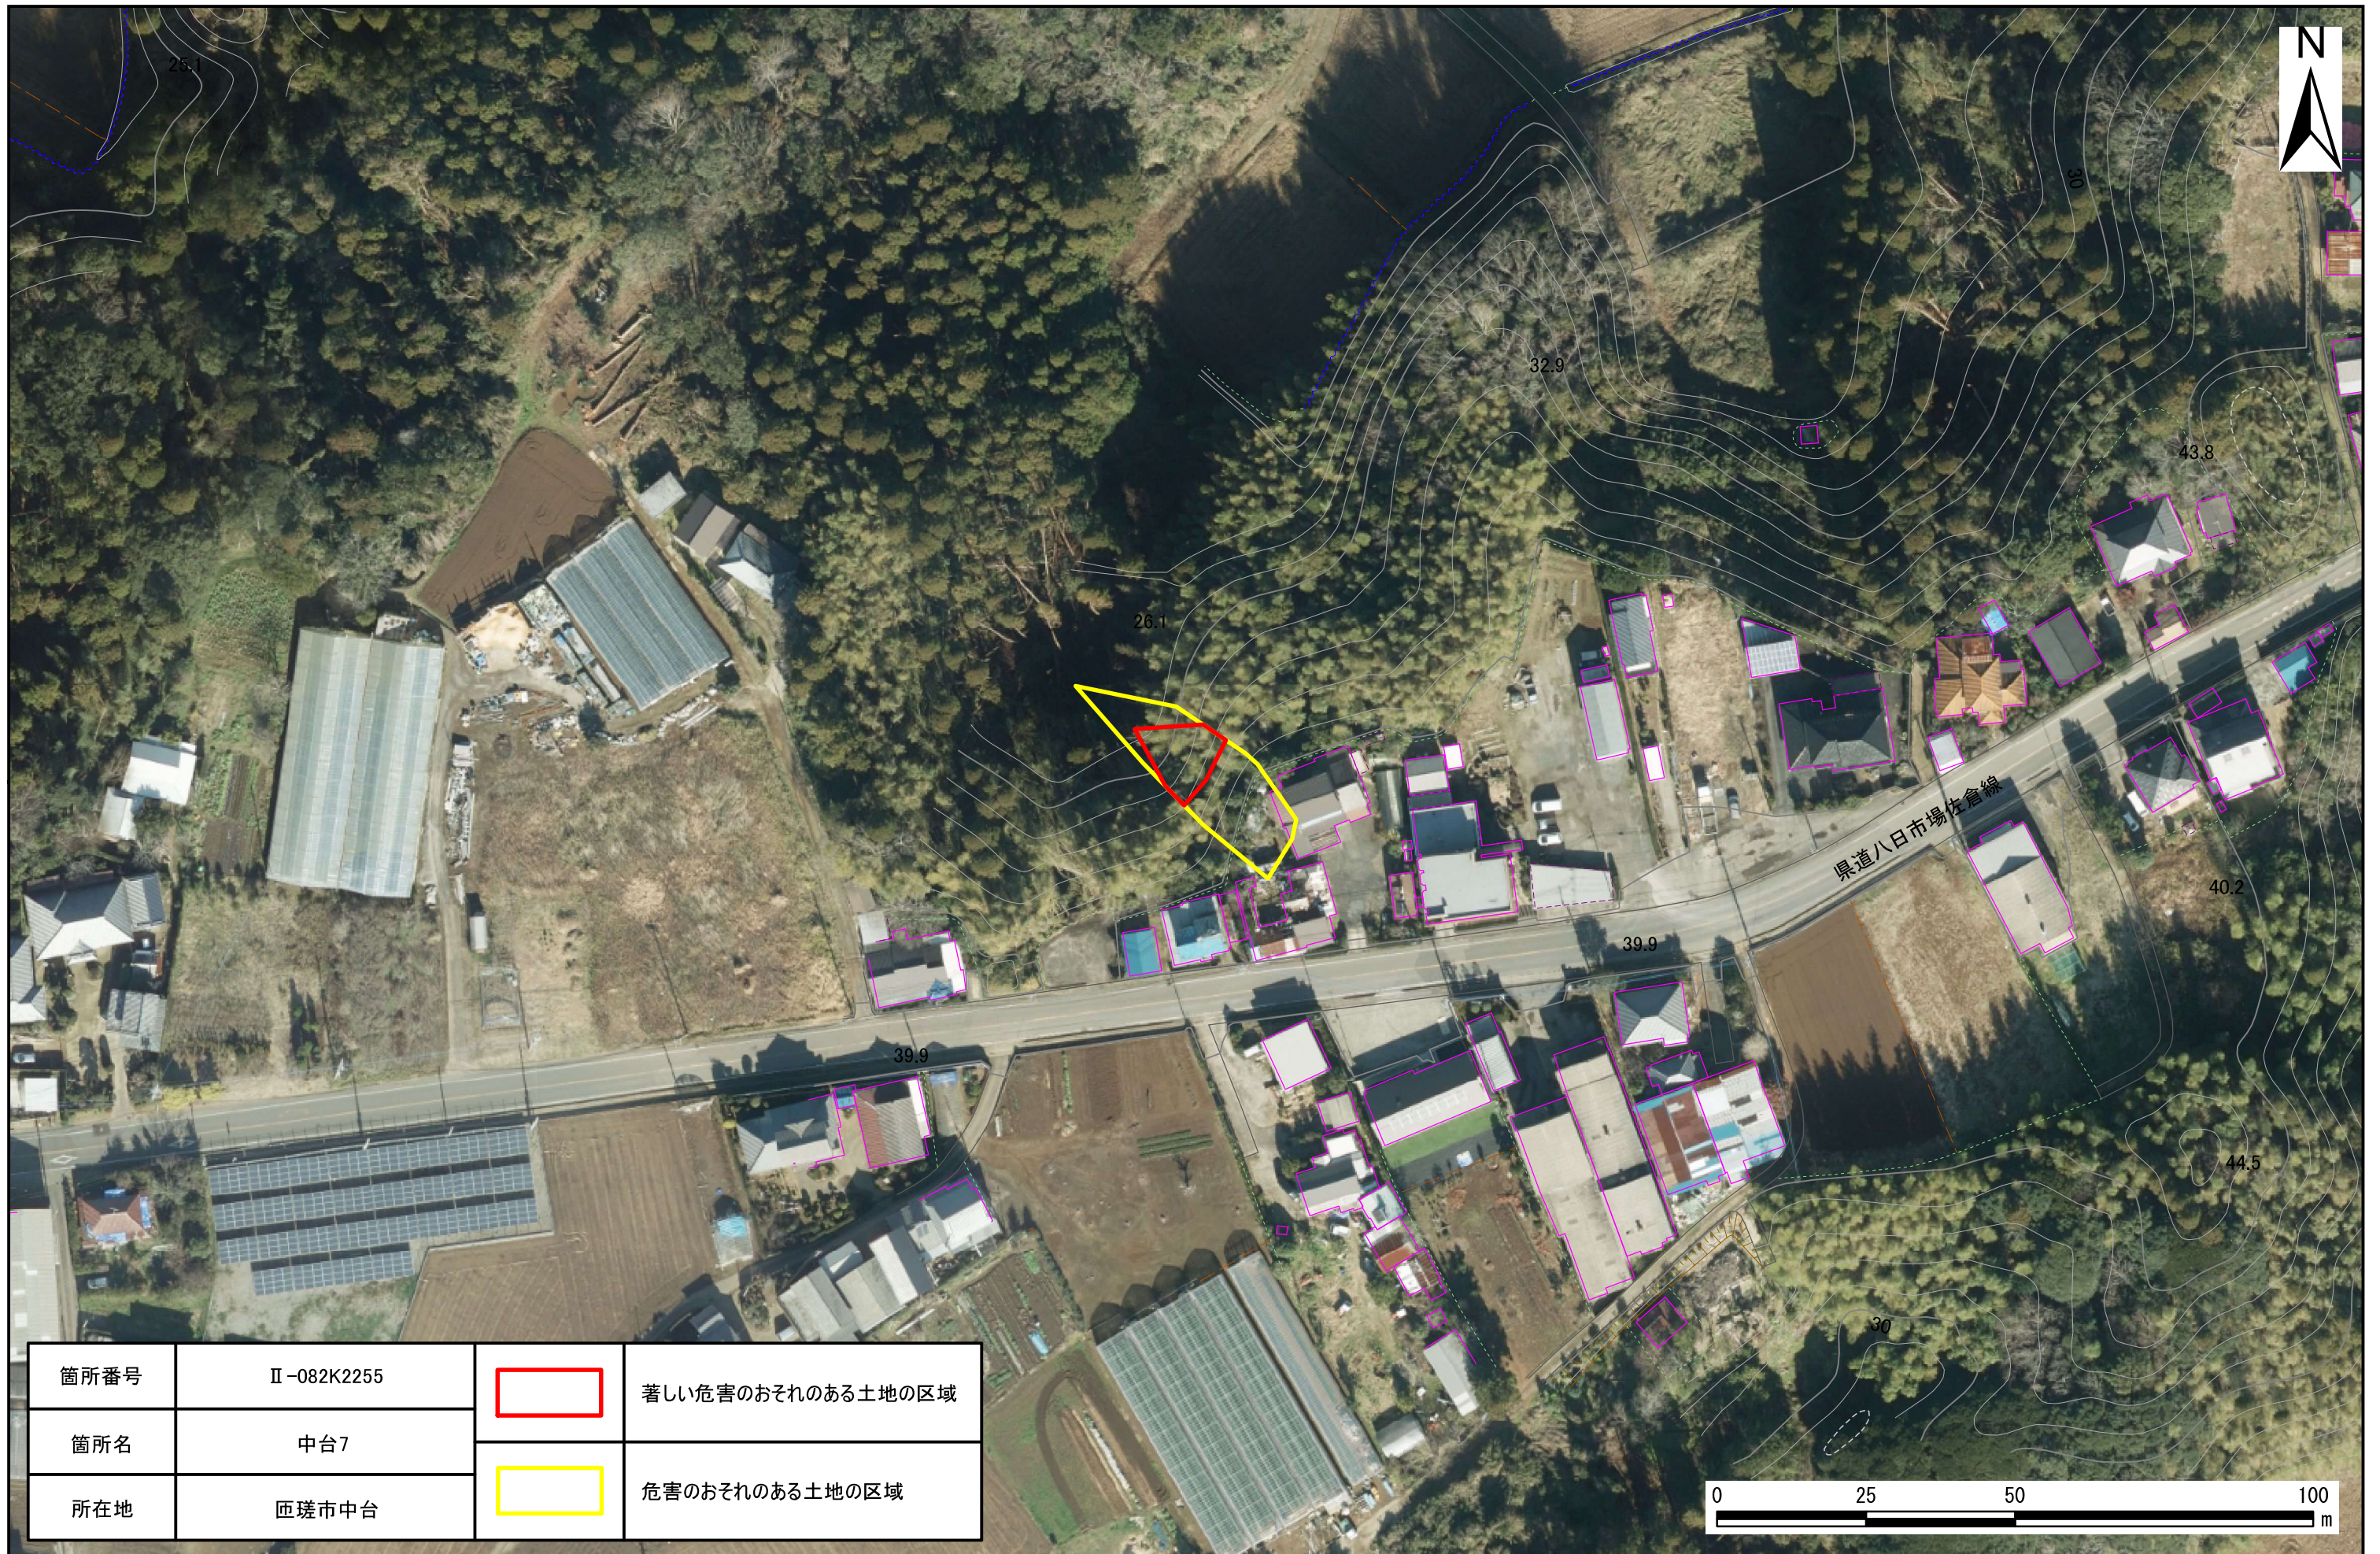

土砂災害警戒区域・特別警戒区域図(急傾斜地の崩壊) 中台地区

箇所番号	II-082K2255		著しい危害のおそれのある土地の区域
箇所名	中台7		危害のおそれのある土地の区域
所在地	匠瑛市中台		

土砂災害警戒区域・特別警戒区域図(急傾斜地の崩壊) 中台地区

箇所番号	II-082K2255		著しい危害のおそれのある土地の区域
箇所名	中台7		危害のおそれのある土地の区域
所在地	匠瑛市中台		