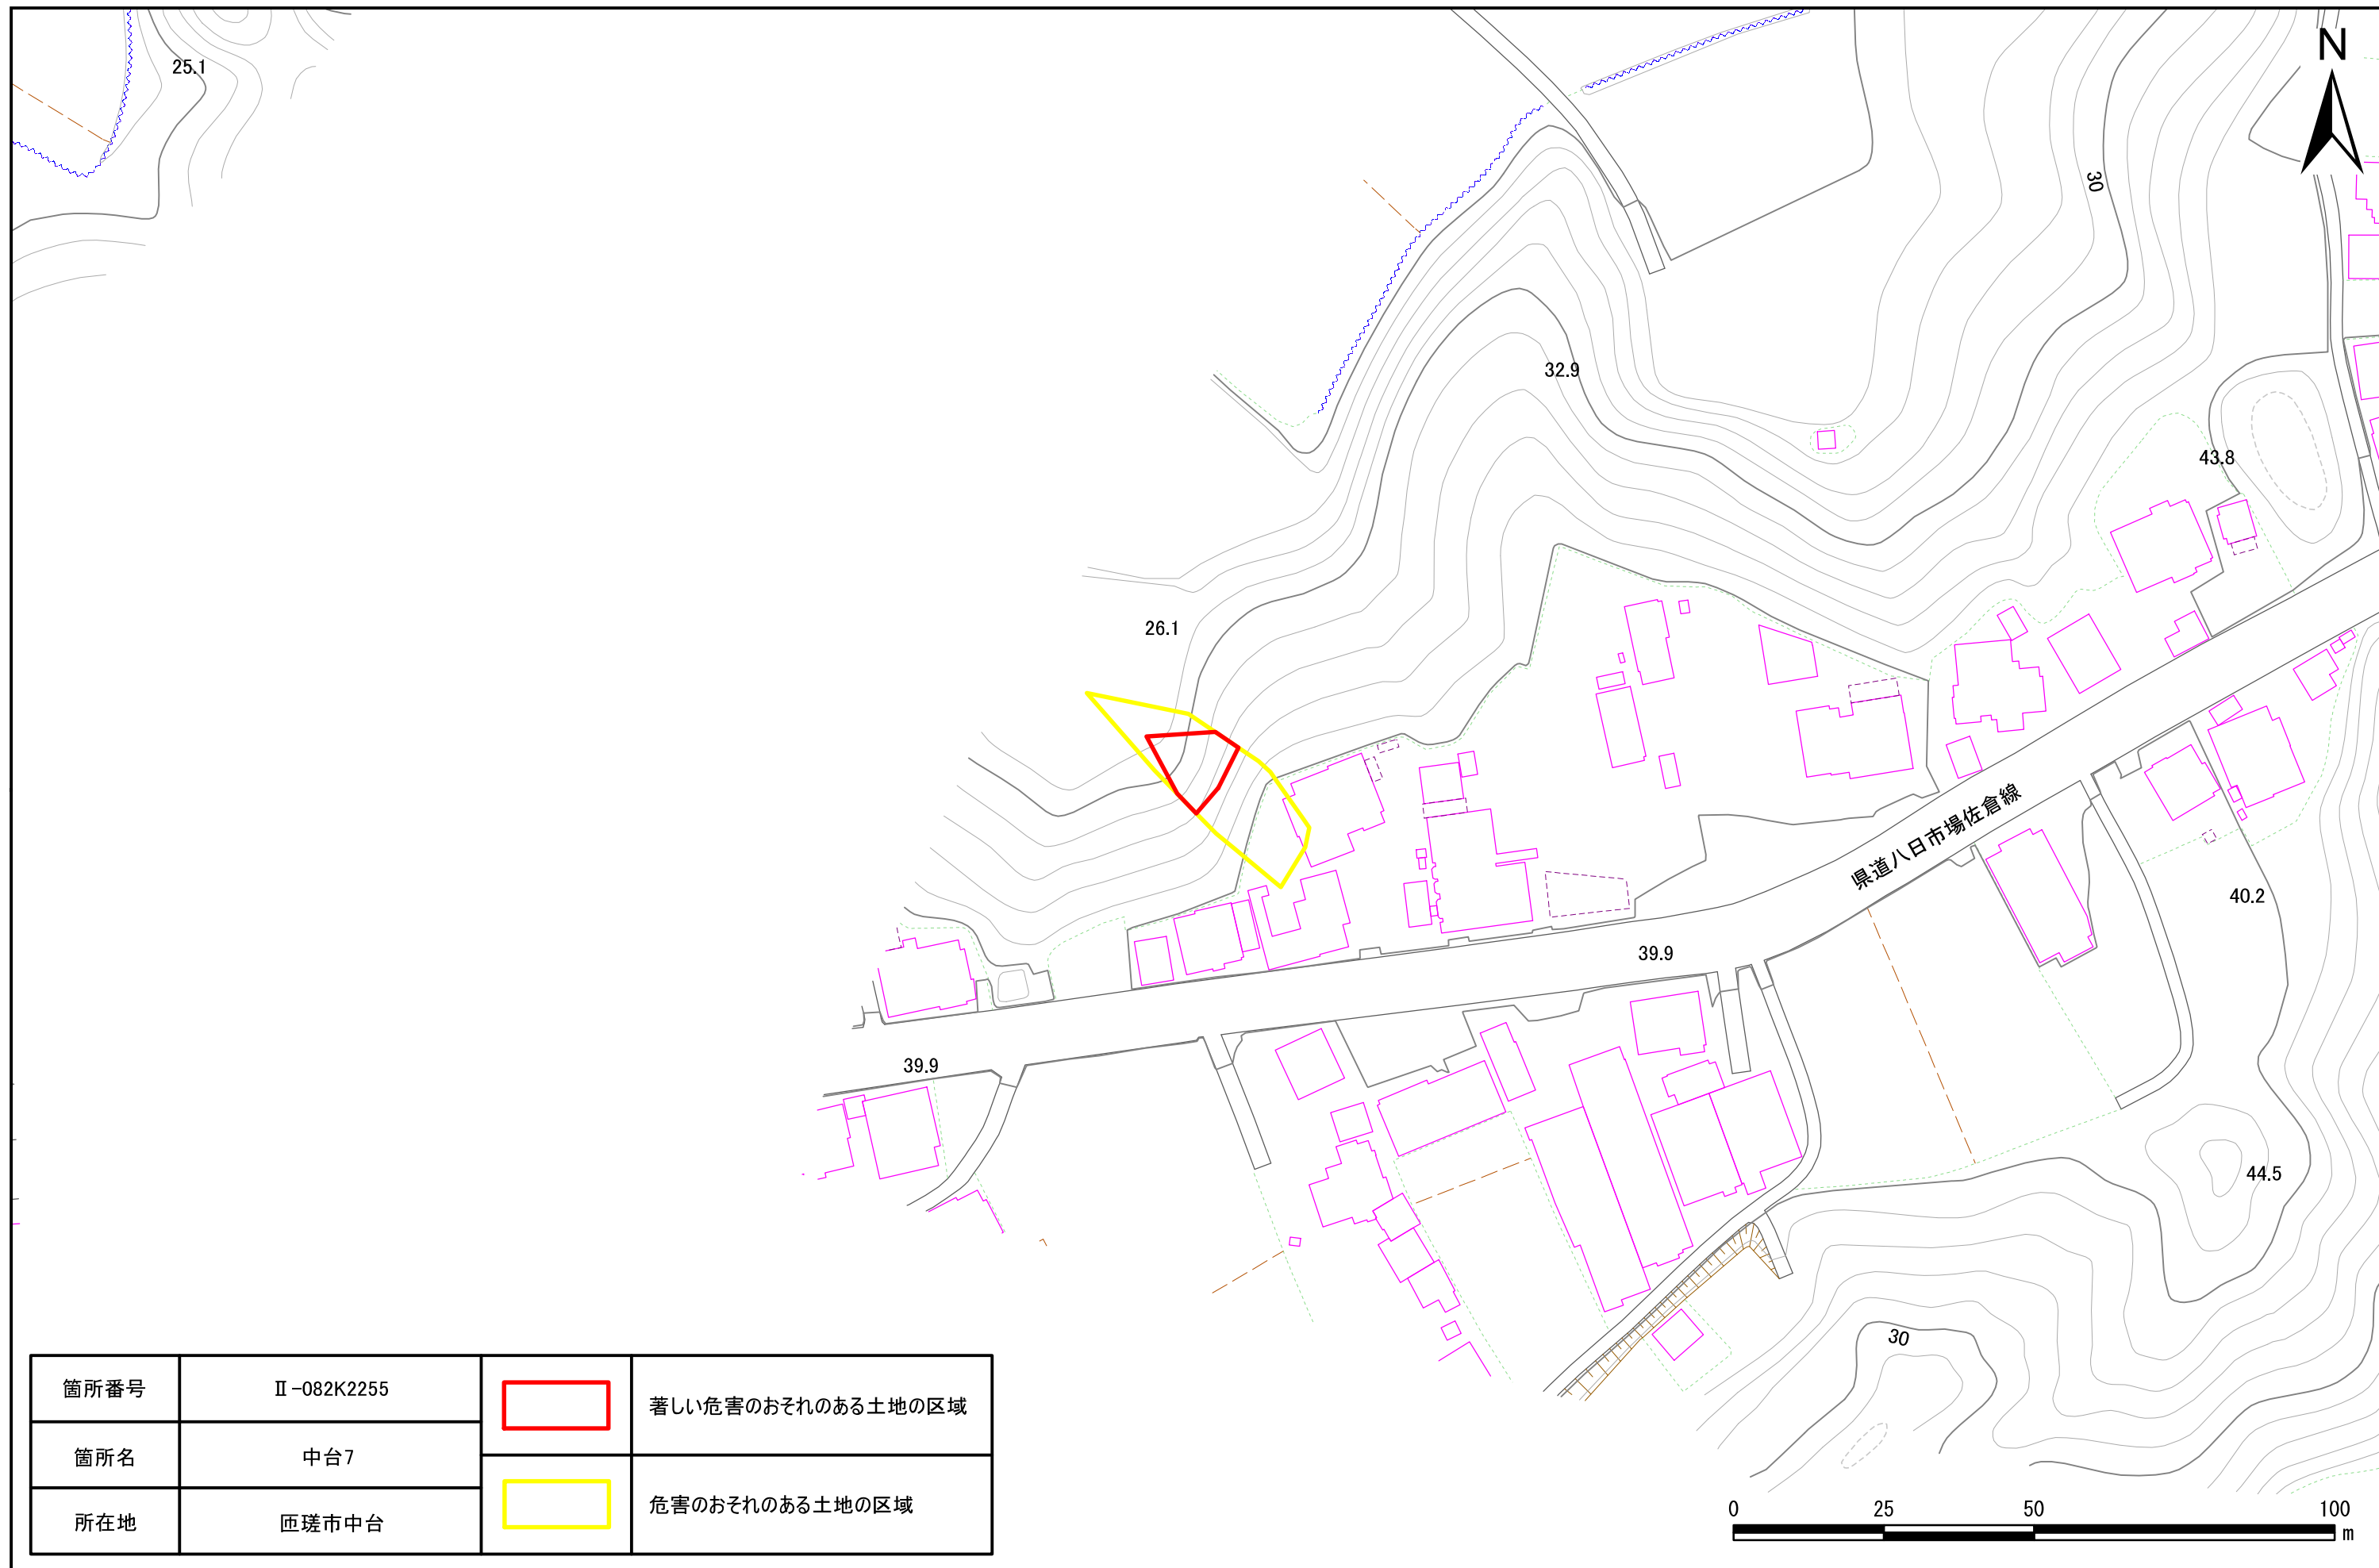

土砂災害警戒区域・特別警戒区域図(急傾斜地の崩壊) 中台地区

箇所番号	II-082K2255		著しい危害のおそれのある土地の区域
箇所名	中台7		危害のおそれのある土地の区域
所在地	匠瑛市中台		

土砂災害警戒区域・特別警戒区域図(急傾斜地の崩壊) 中台地区

箇所番号	II-082K2255		著しい危害のおそれのある土地の区域
箇所名	中台7		危害のおそれのある土地の区域
所在地	匠瑛市中台		