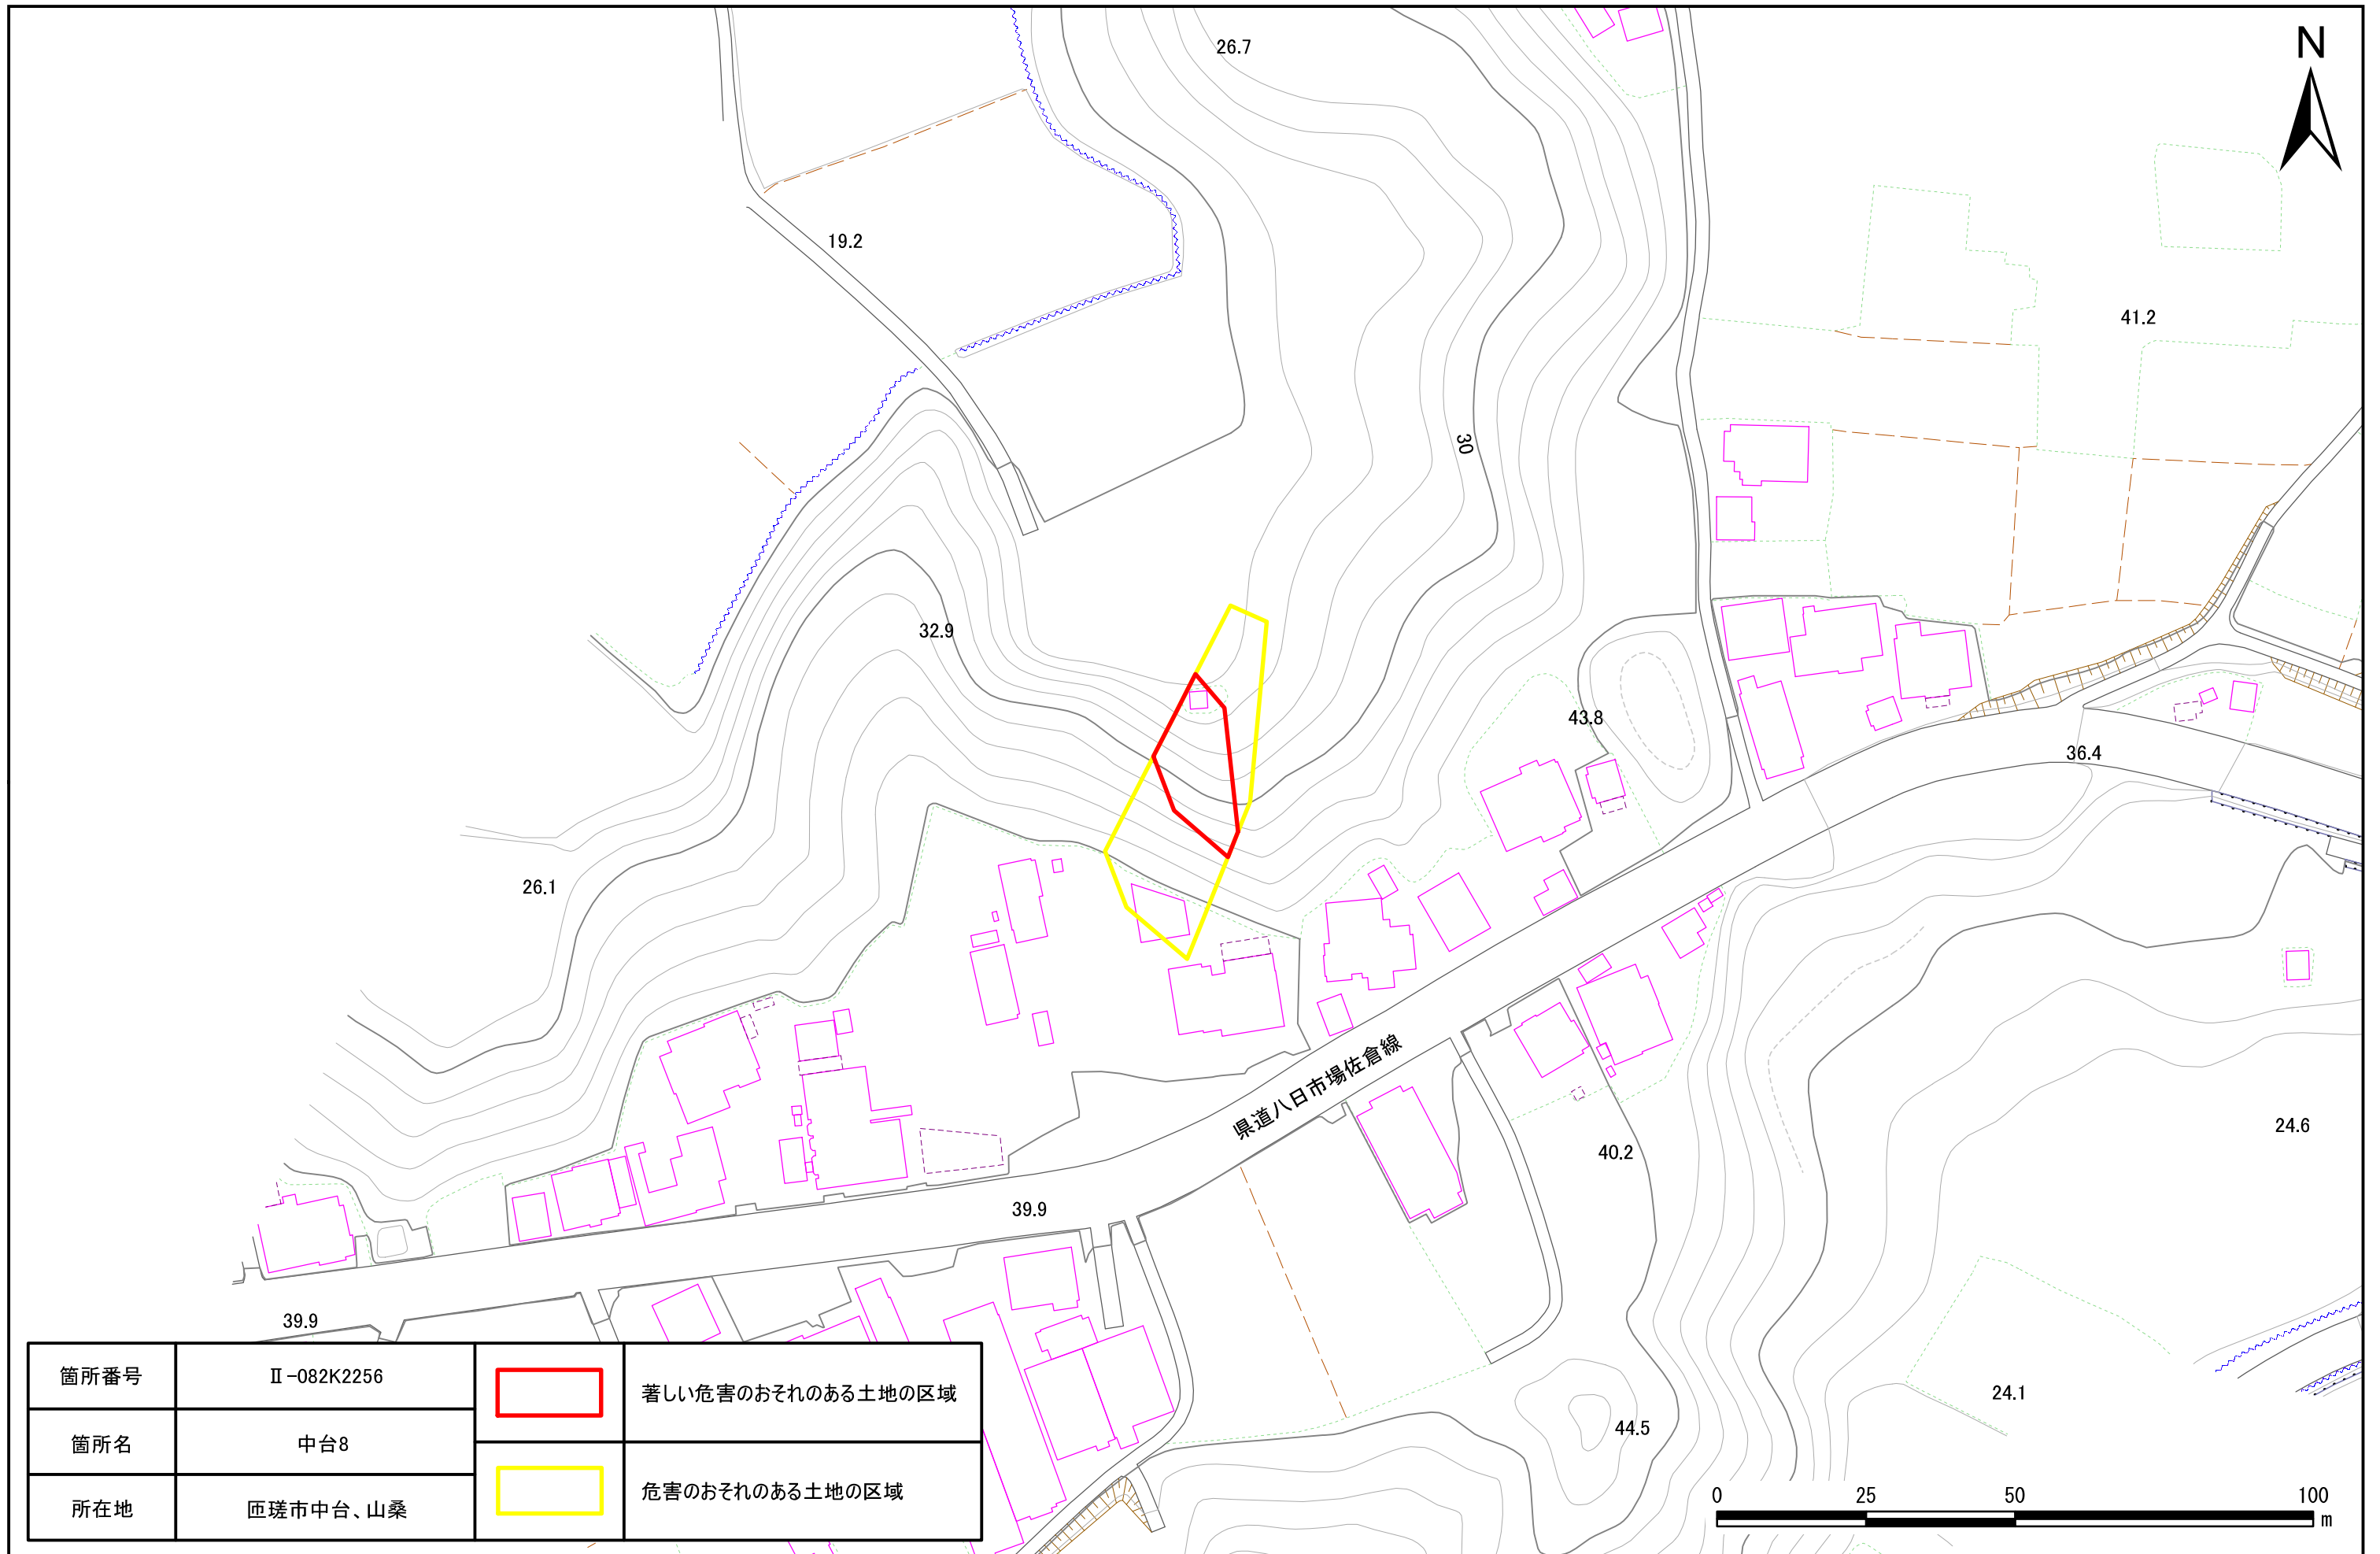

土砂災害警戒区域・特別警戒区域図(急傾斜地の崩壊) 中台、山桑地区

箇所番号	II-082K2256		著しい危害のおそれのある土地の区域
箇所名	中台8		危害のおそれのある土地の区域
所在地	匠瑤市中台、山桑		

土砂災害警戒区域・特別警戒区域図(急傾斜地の崩壊) 中台、山桑地区

箇所番号	II-082K2256		著しい危害のおそれのある土地の区域
箇所名	中台8		危害のおそれのある土地の区域
所在地	匠瑛市中台、山桑		