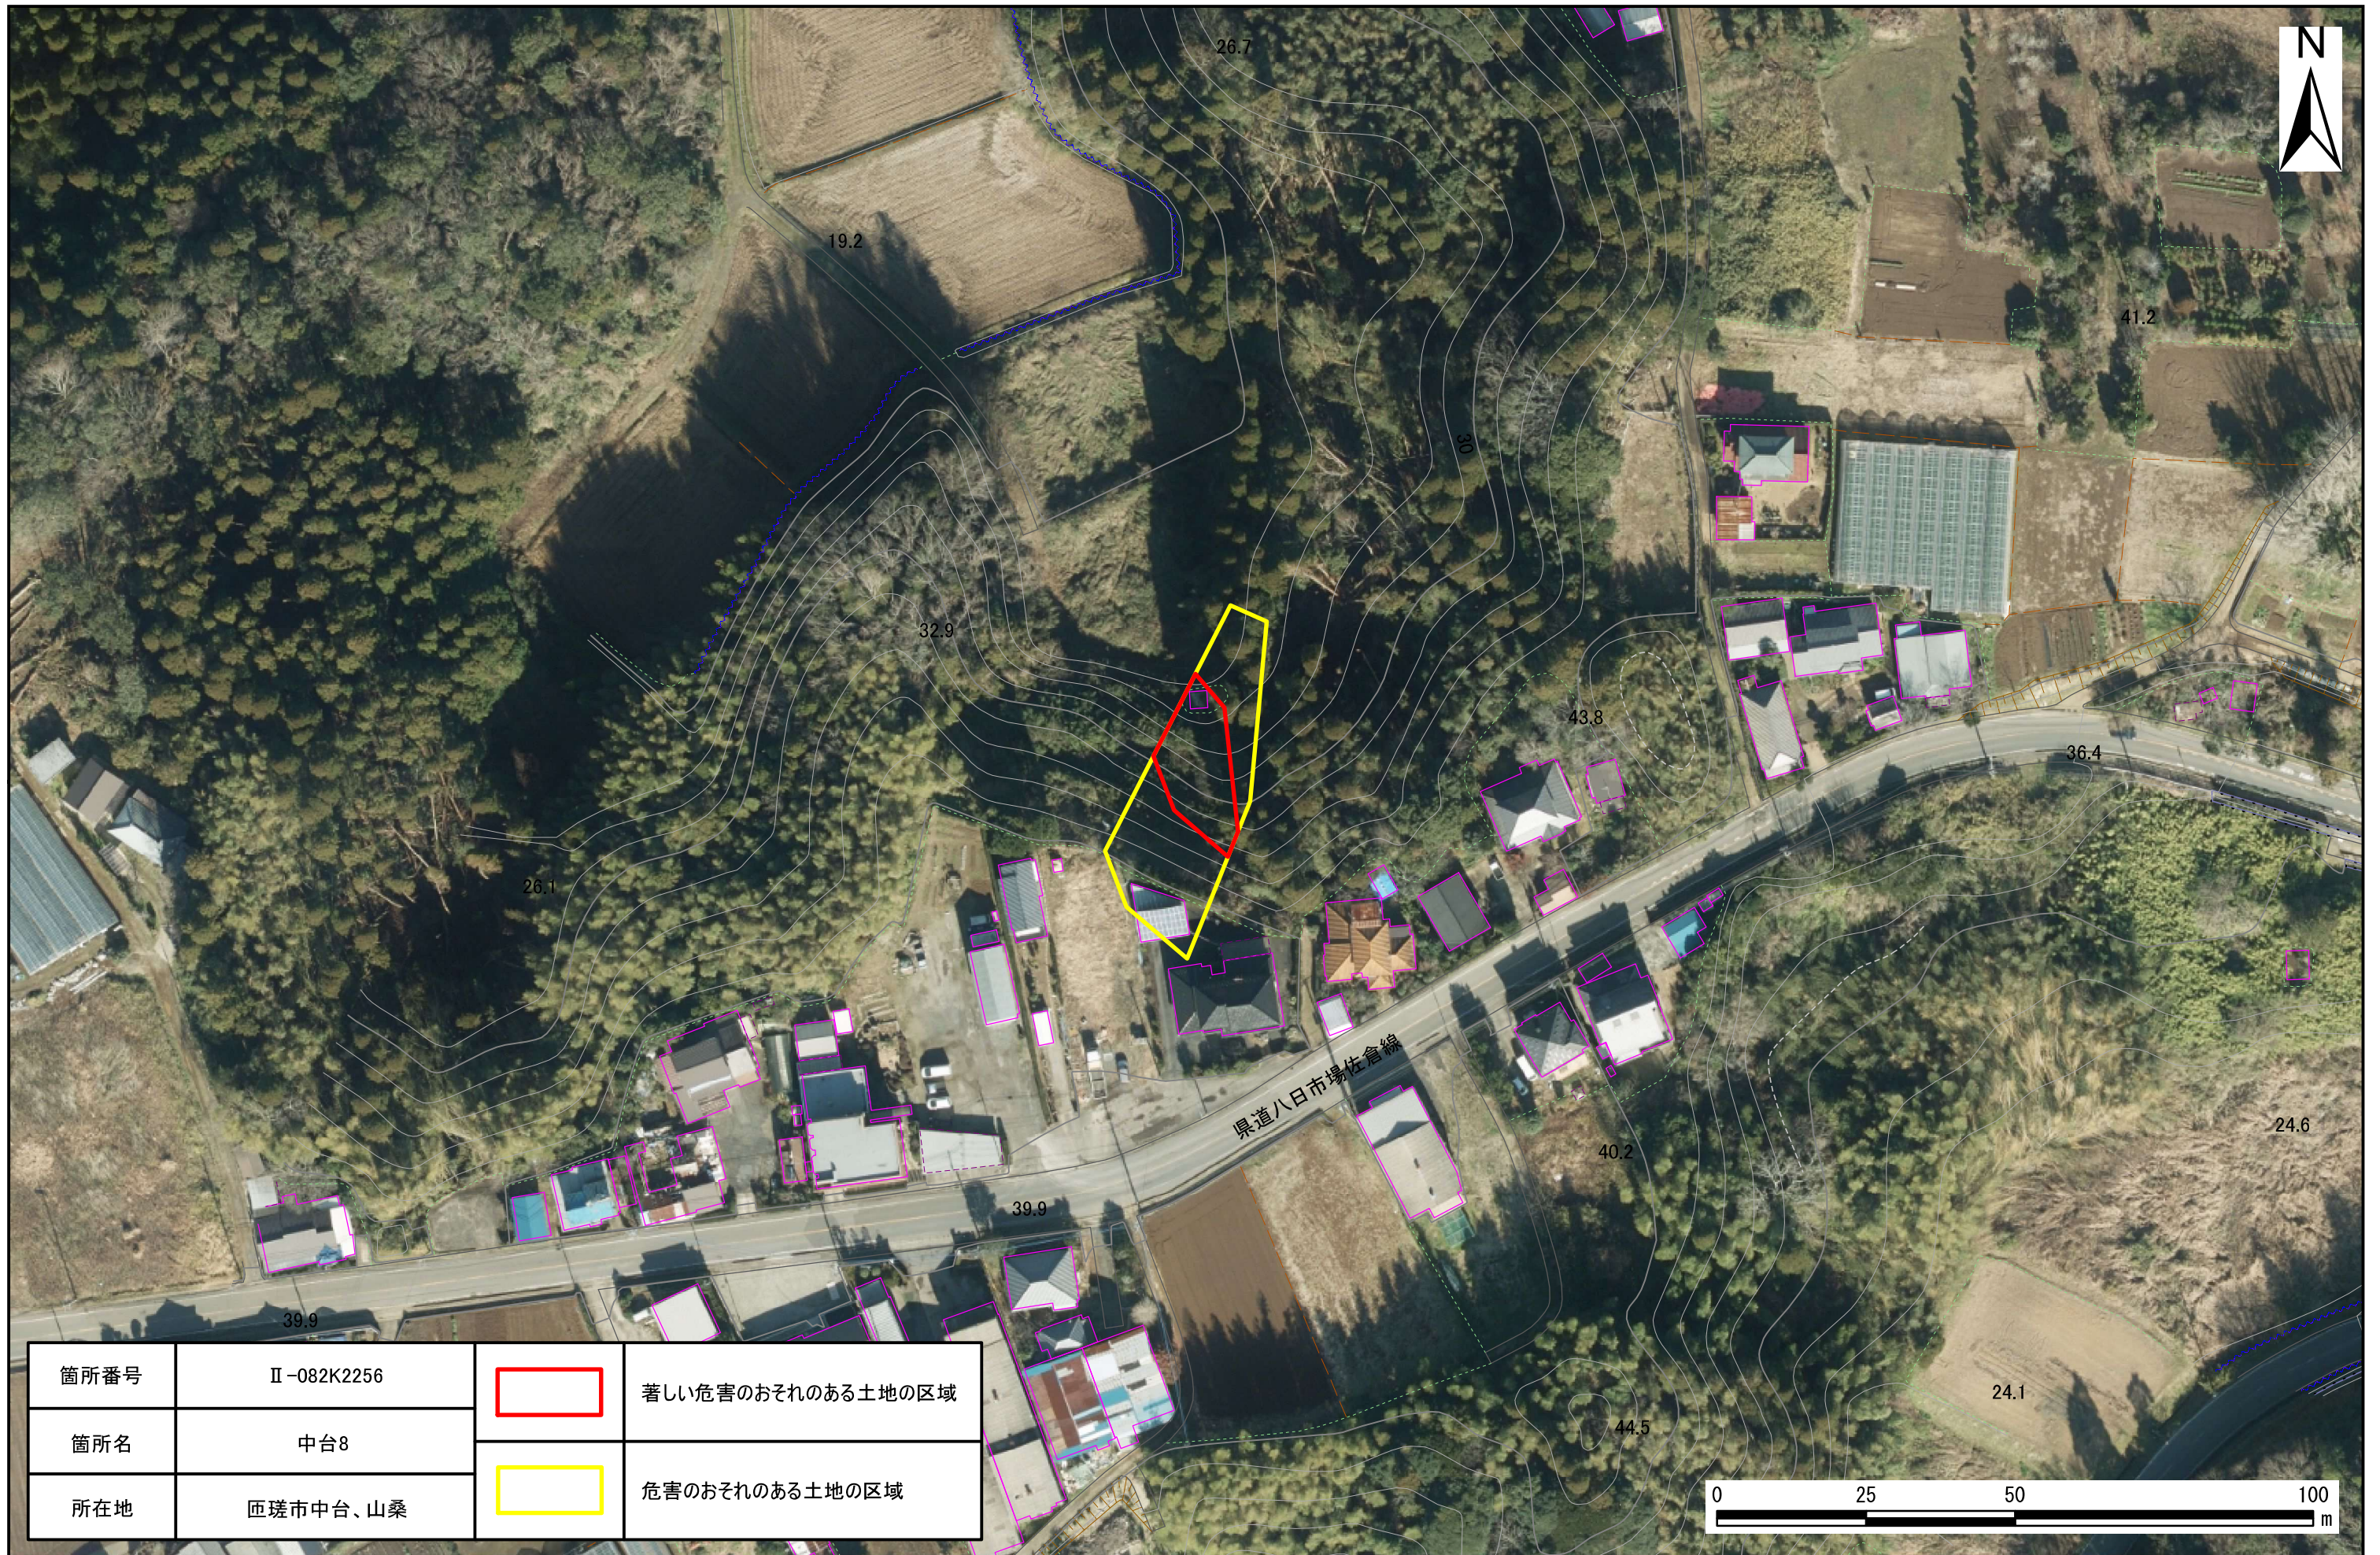

土砂災害警戒区域・特別警戒区域図(急傾斜地の崩壊) 中台、山桑地区

箇所番号	II-082K2256		著しい危害のおそれのある土地の区域
箇所名	中台8		危害のおそれのある土地の区域
所在地	匠瑤市中台、山桑		

土砂災害警戒区域・特別警戒区域図(急傾斜地の崩壊) 中台、山桑地区

箇所番号	II-082K2256		著しい危害のおそれのある土地の区域
箇所名	中台8		危害のおそれのある土地の区域
所在地	匠瑛市中台、山桑		