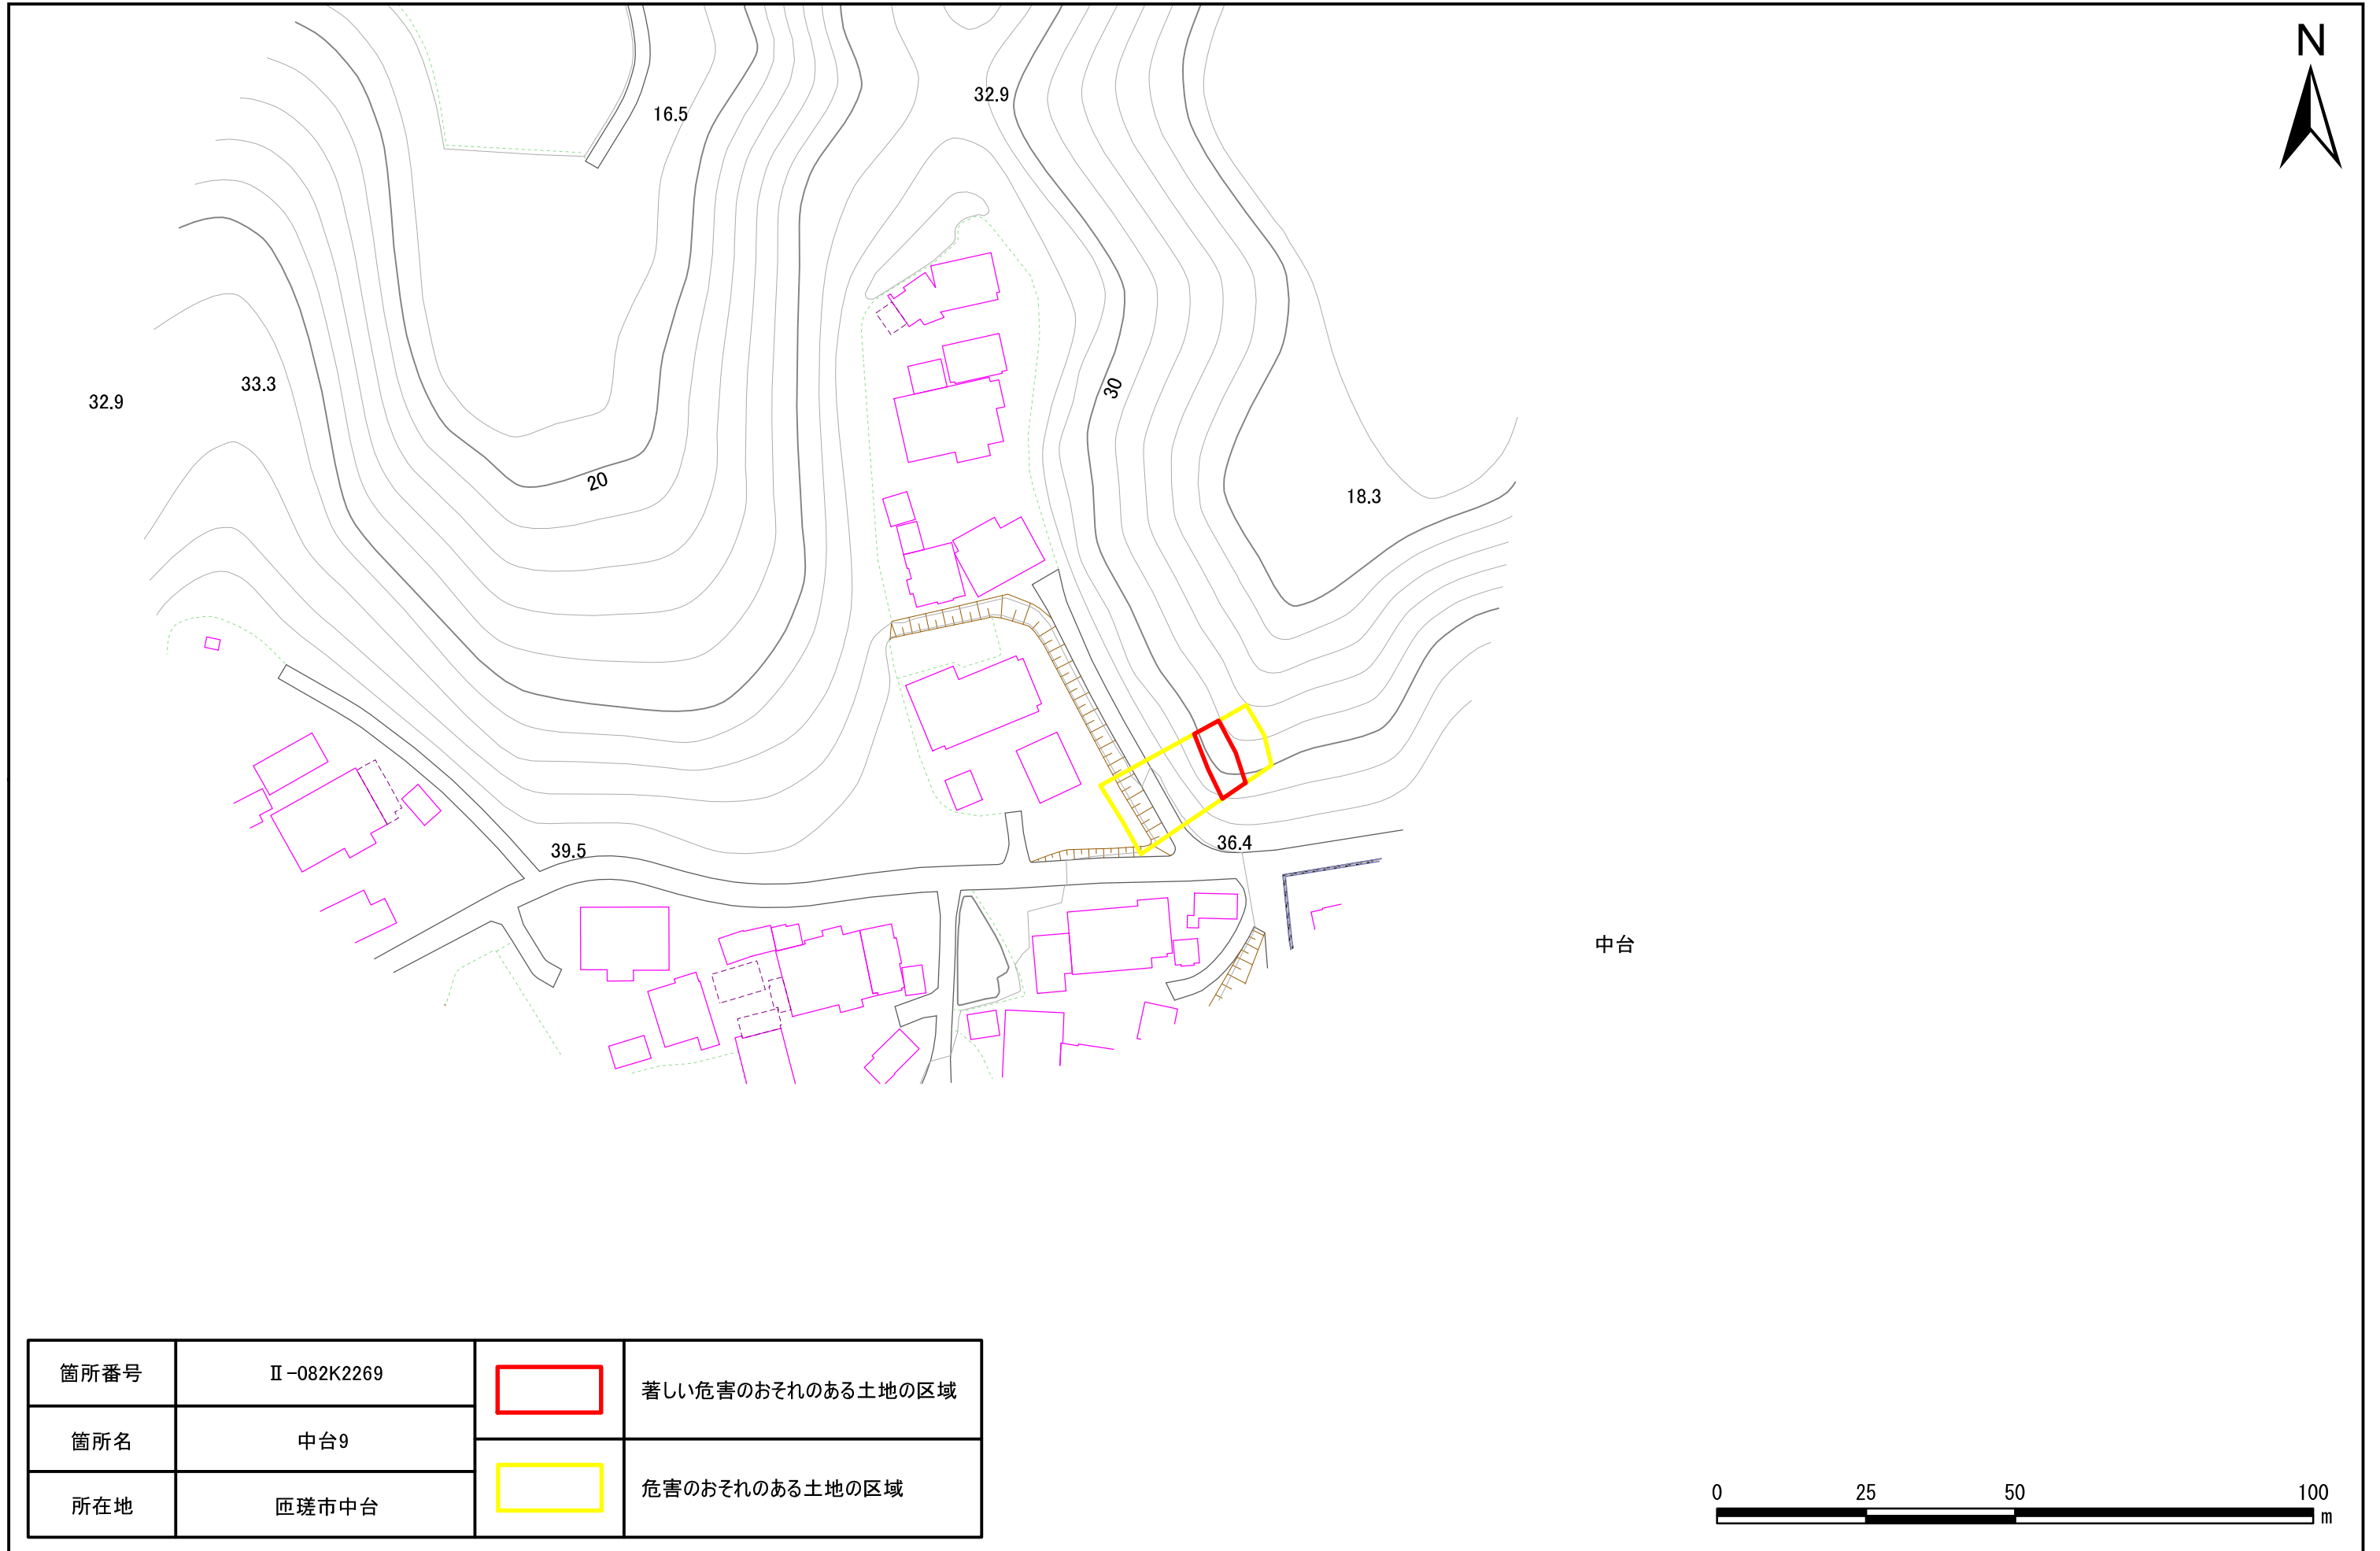

土砂災害警戒区域・特別警戒区域図(急傾斜地の崩壊) 中台地区

箇所番号	II-082K2269		著しい危害のおそれのある土地の区域
箇所名	中台9		危害のおそれのある土地の区域
所在地	匠瑛市中台		

土砂災害警戒区域・特別警戒区域図(急傾斜地の崩壊) 中台地区

箇所番号	II-082K2269		著しい危害のおそれのある土地の区域
箇所名	中台9		危害のおそれのある土地の区域
所在地	匠瑛市中台		