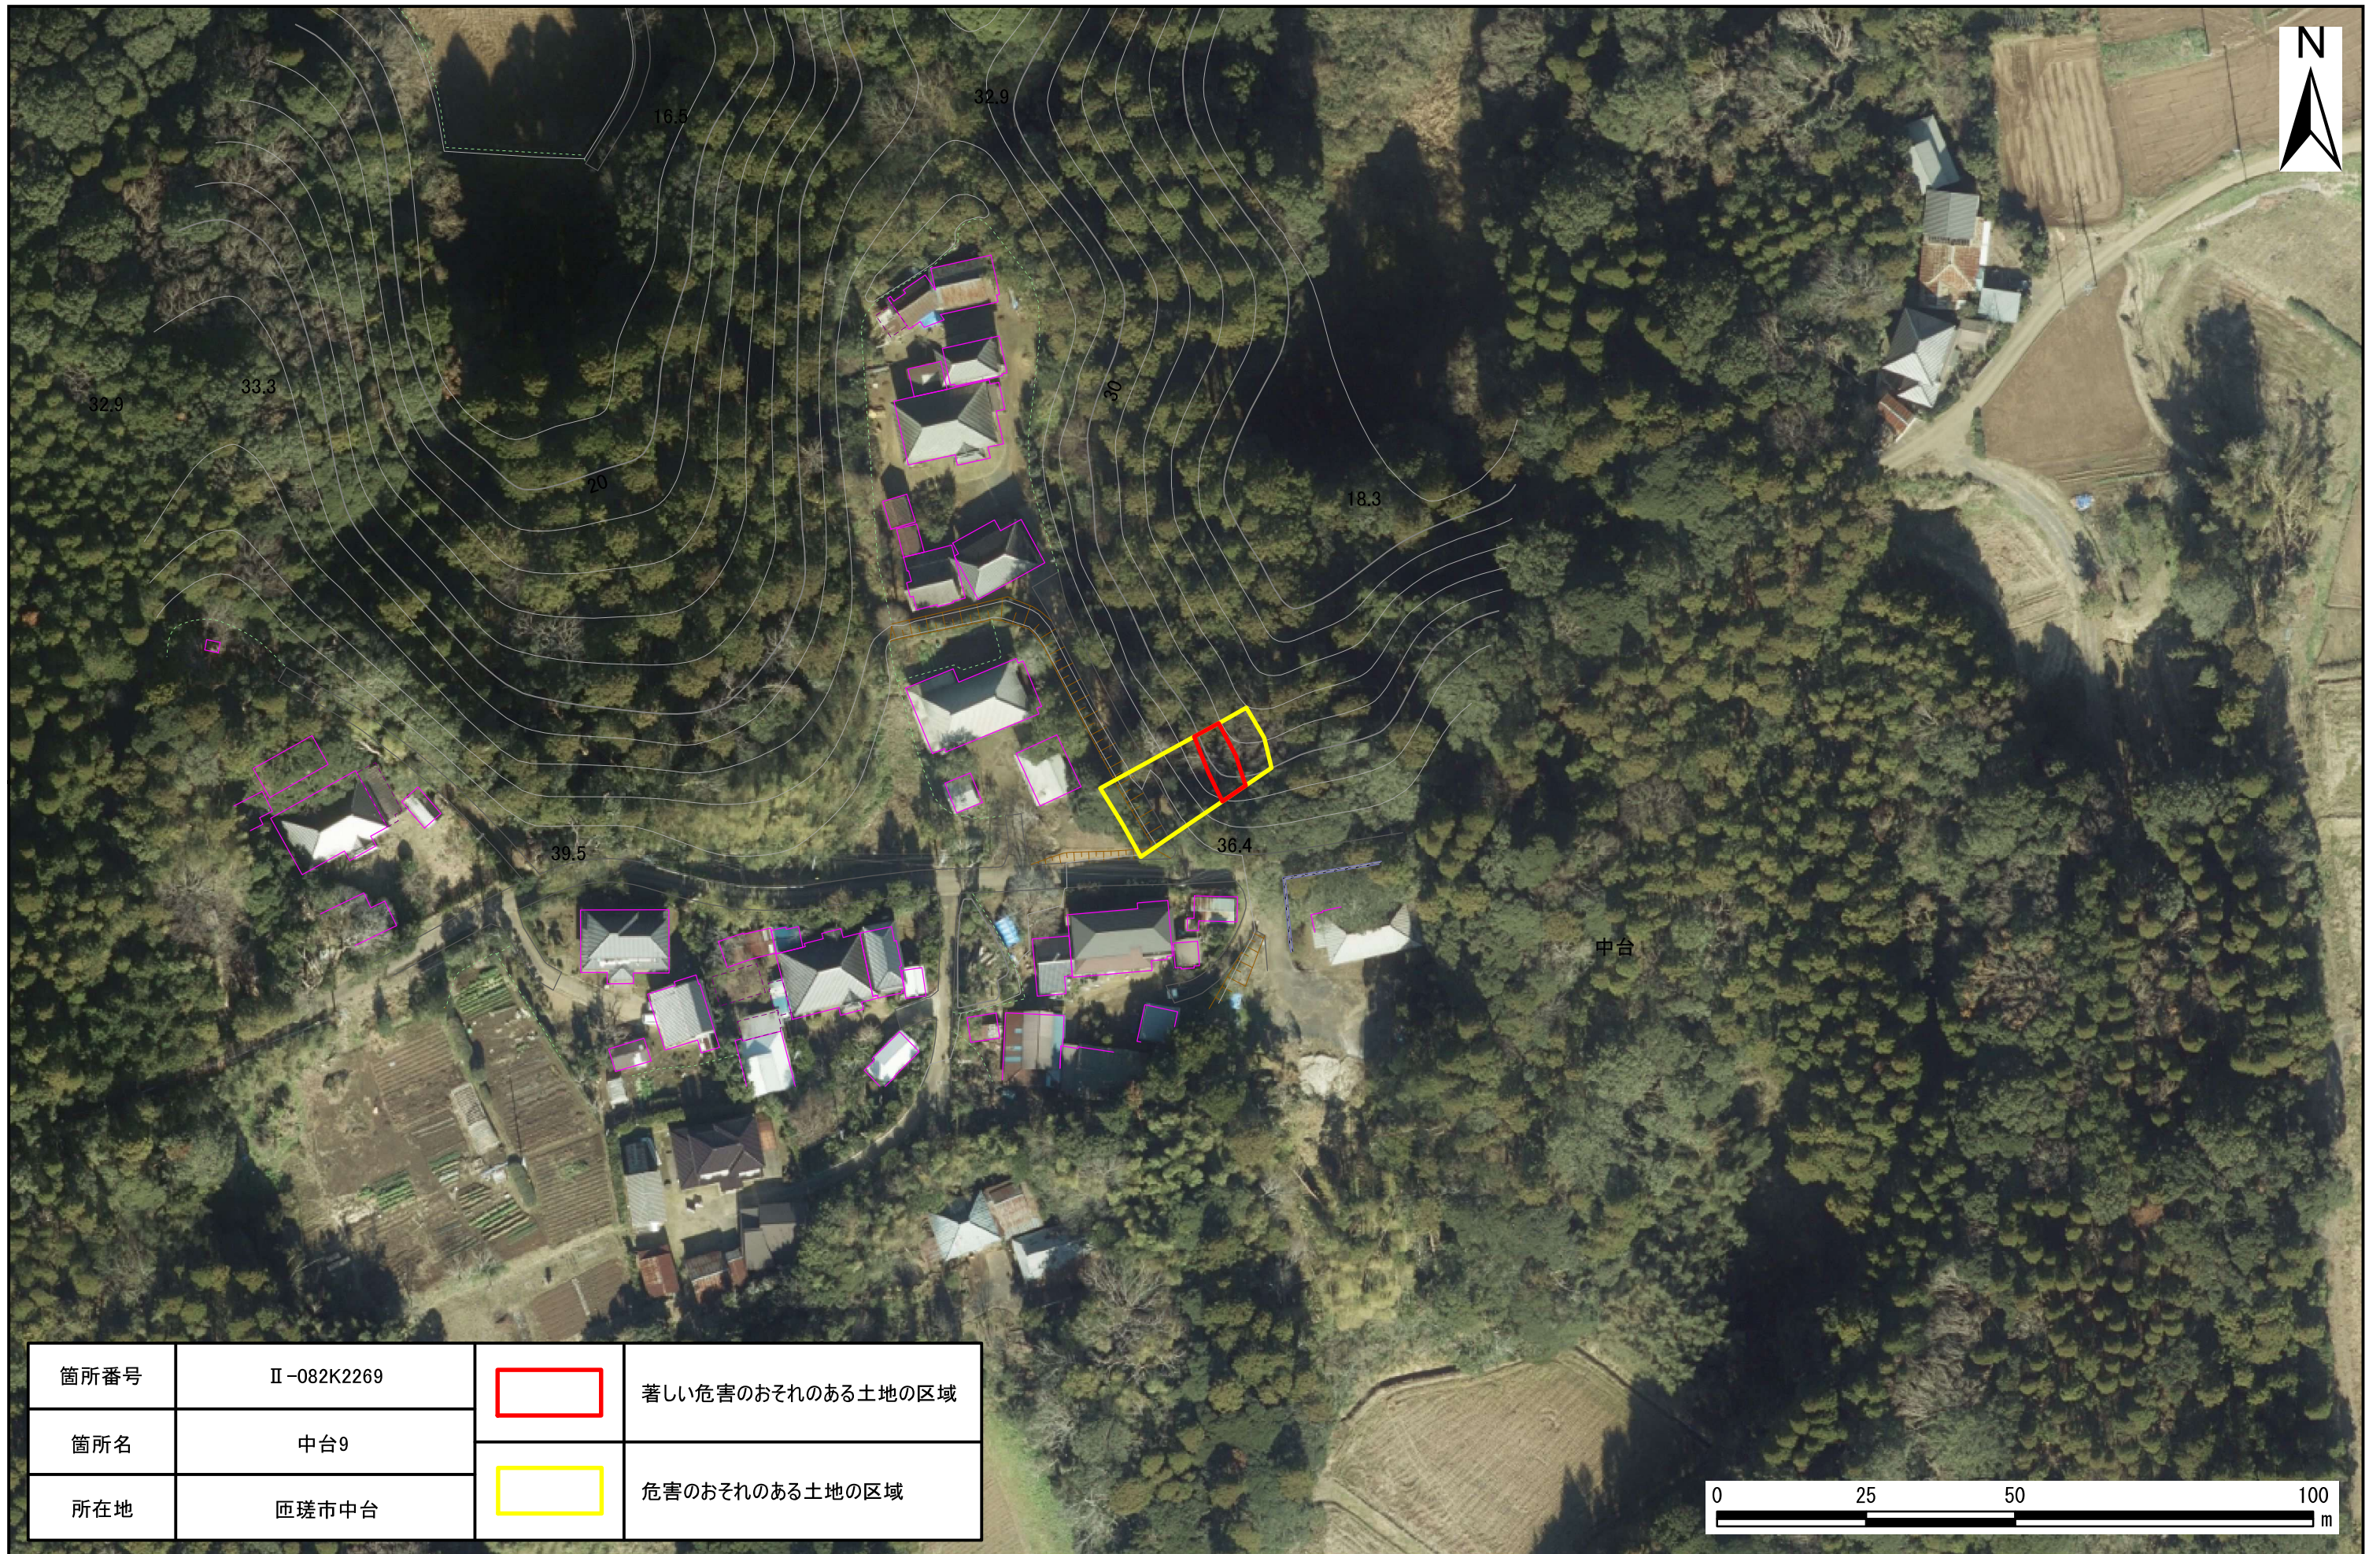

土砂災害警戒区域・特別警戒区域図(急傾斜地の崩壊) 中台地区

箇所番号	II-082K2269		著しい危害のおそれのある土地の区域
箇所名	中台9		危害のおそれのある土地の区域
所在地	匠瑛市中台		

土砂災害警戒区域・特別警戒区域図(急傾斜地の崩壊) 中台地区

箇所番号	II-082K2269		著しい危害のおそれのある土地の区域
箇所名	中台9		危害のおそれのある土地の区域
所在地	匠瑛市中台		