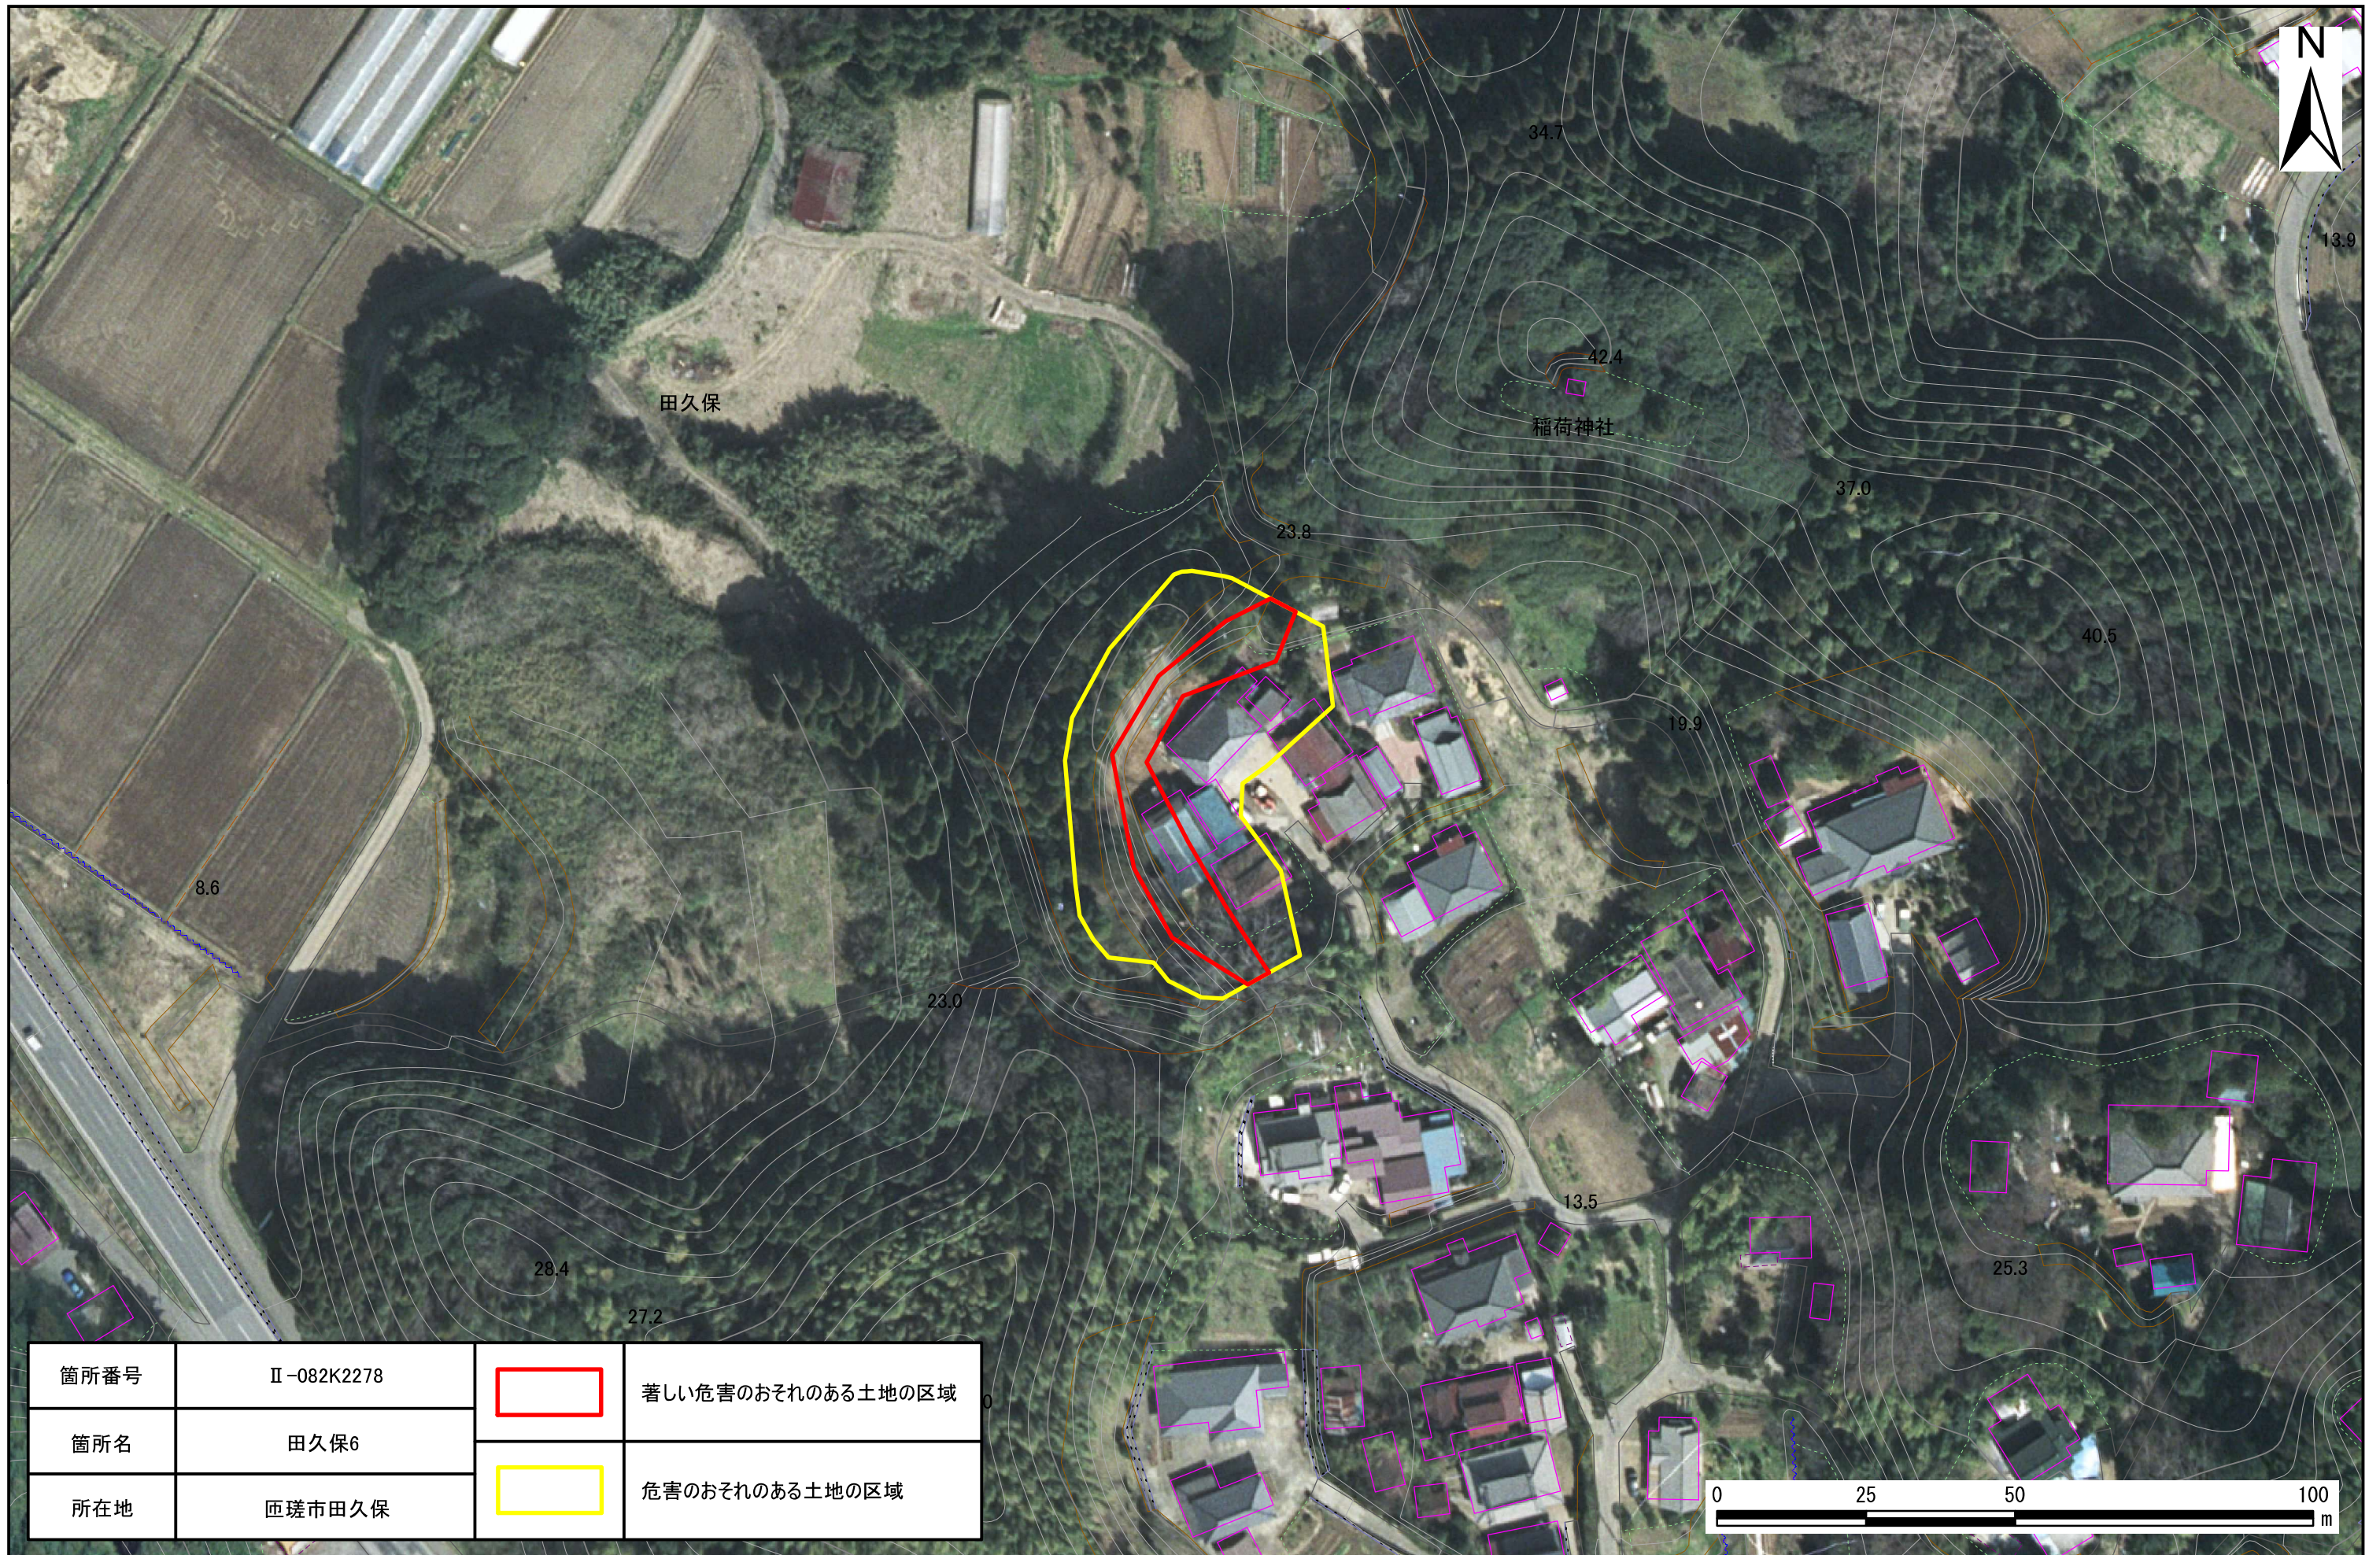

土砂災害警戒区域・特別警戒区域図(急傾斜地の崩壊) 田久保地区

箇所番号	II-082K2278		著しい危害のおそれのある土地の区域
箇所名	田久保6		危害のおそれのある土地の区域
所在地	匝瑳市田久保		

土砂災害警戒区域・特別警戒区域図(急傾斜地の崩壊) 田久保地区

箇所番号	II-082K2278		著しい危害のおそれのある土地の区域
箇所名	田久保6		危害のおそれのある土地の区域
所在地	匝瑳市田久保		