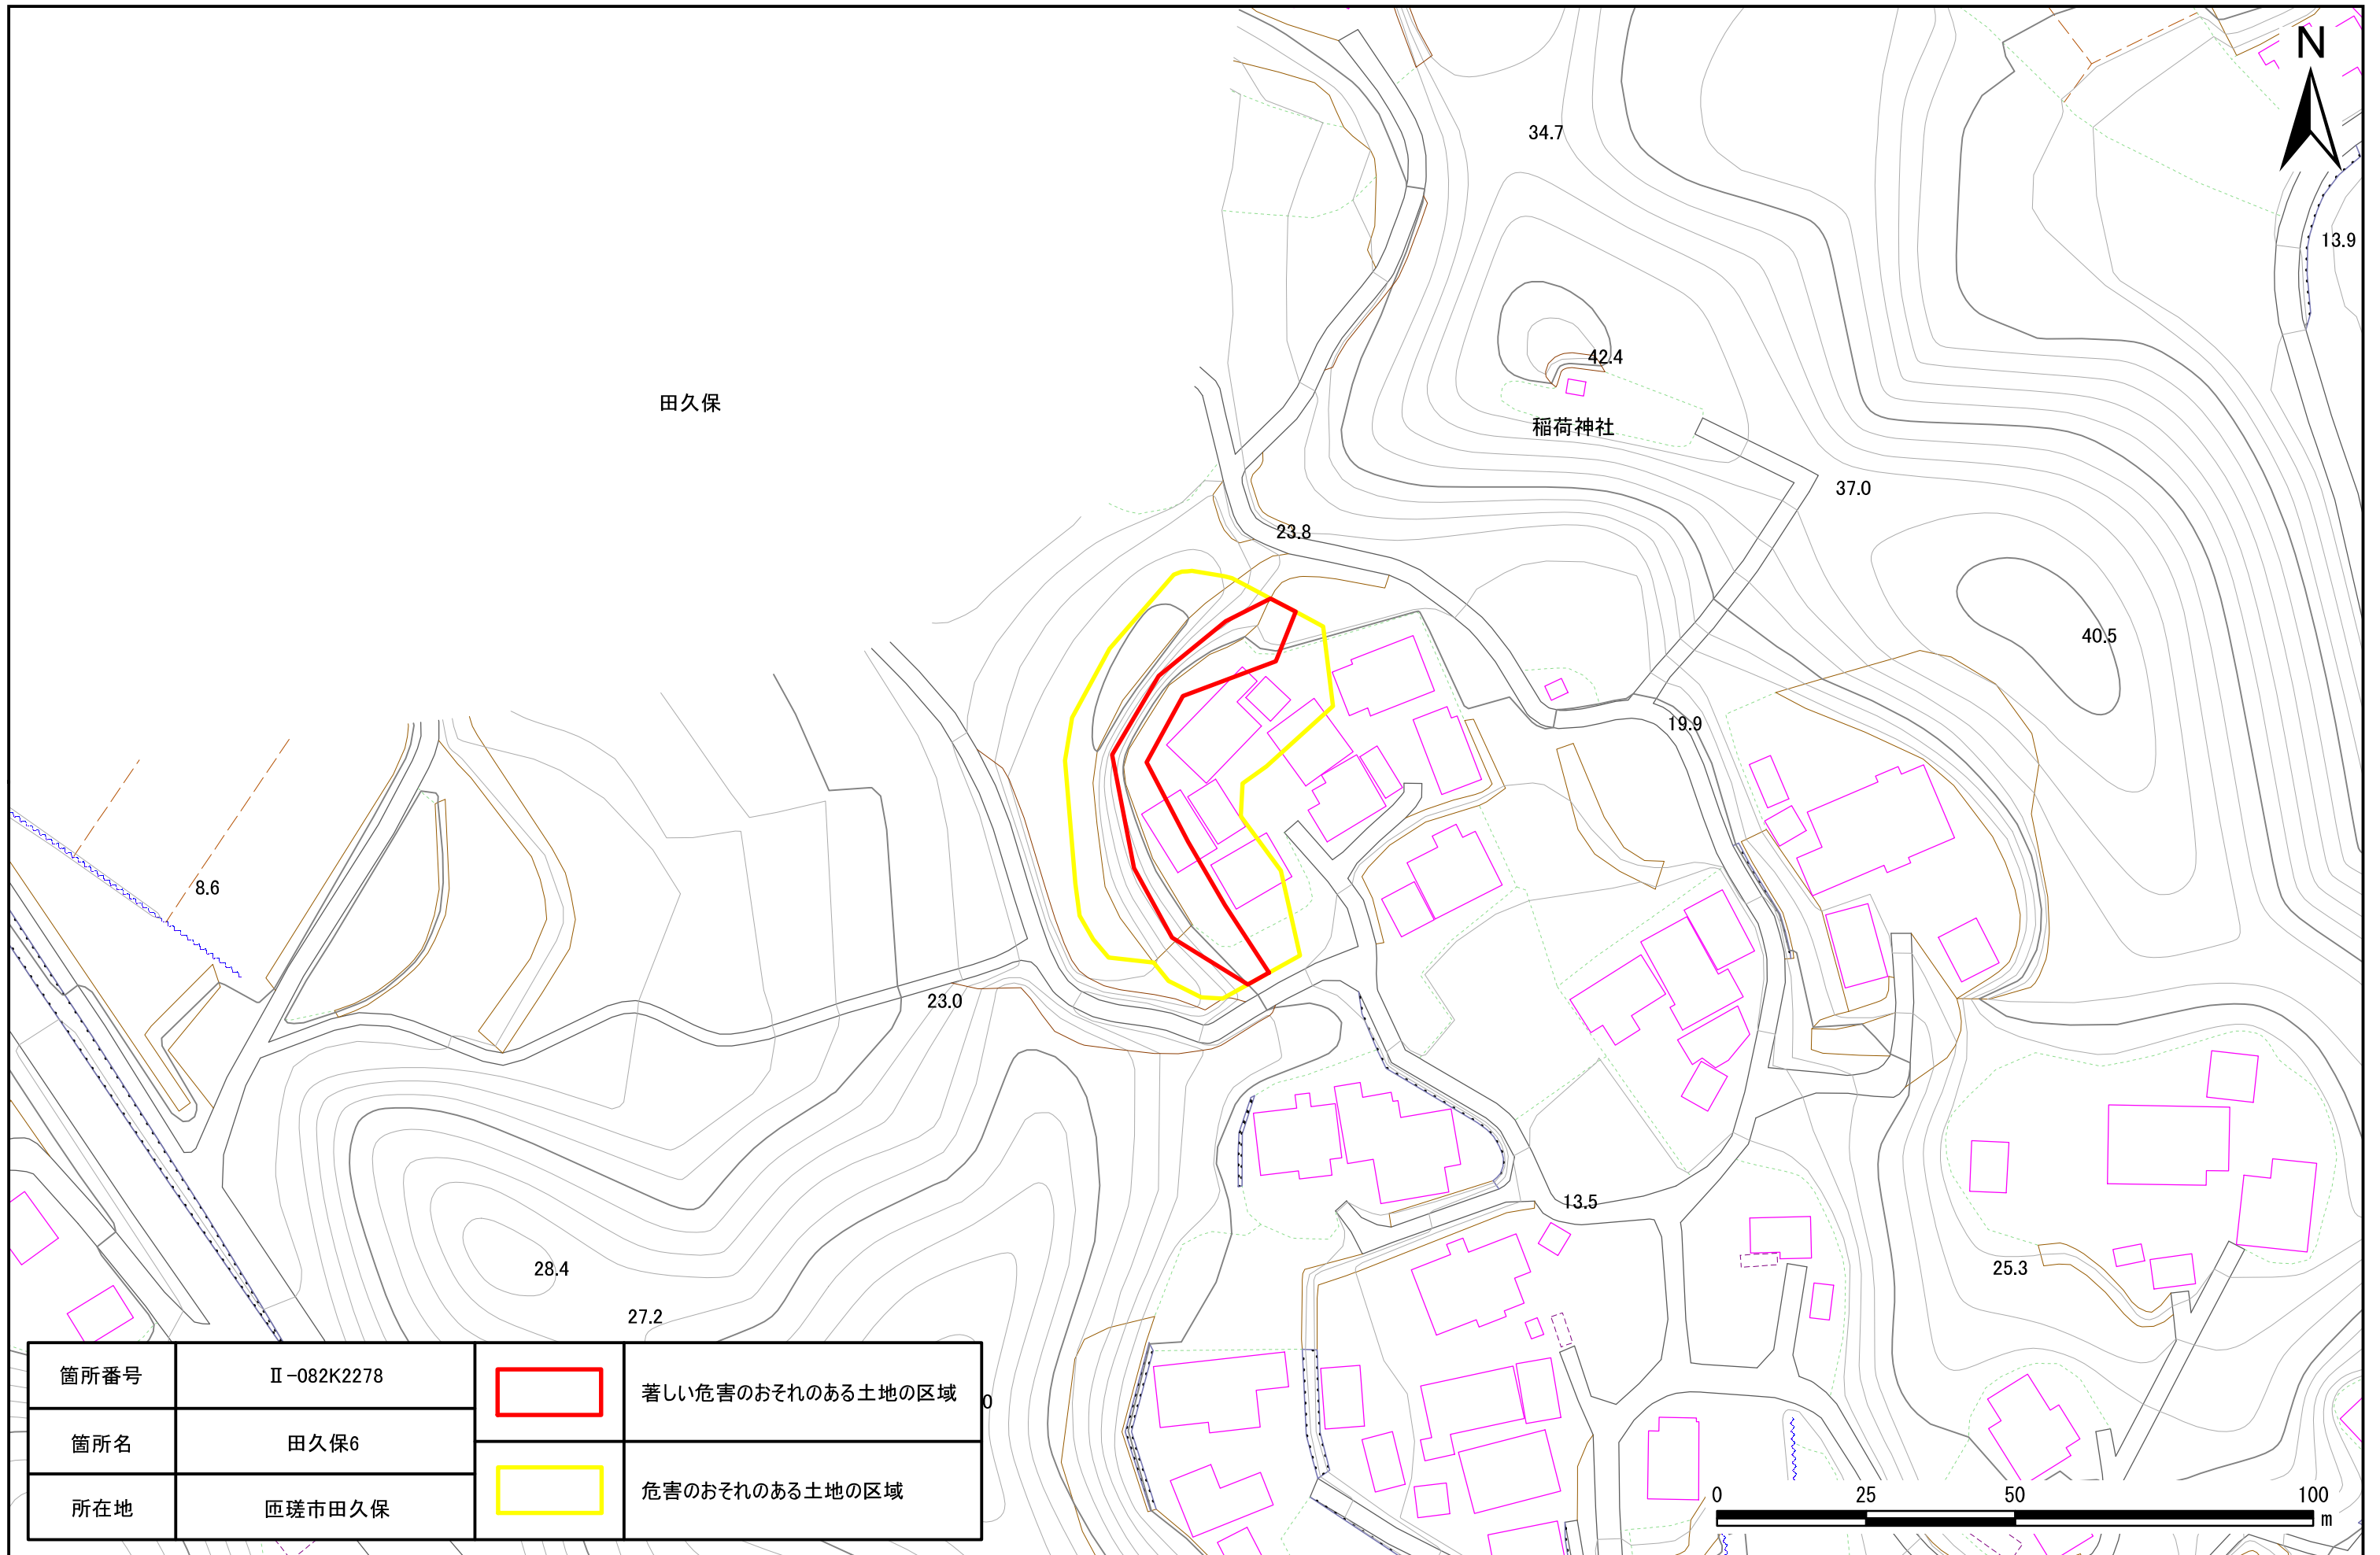

土砂災害警戒区域・特別警戒区域図(急傾斜地の崩壊) 田久保地区

箇所番号	II-082K2278		著しい危害のおそれのある土地の区域
箇所名	田久保6		危害のおそれのある土地の区域
所在地	匝瑳市田久保		

土砂災害警戒区域・特別警戒区域図(急傾斜地の崩壊) 田久保地区

箇所番号	II-082K2278		著しい危害のおそれのある土地の区域
箇所名	田久保6		危害のおそれのある土地の区域
所在地	匝瑳市田久保		