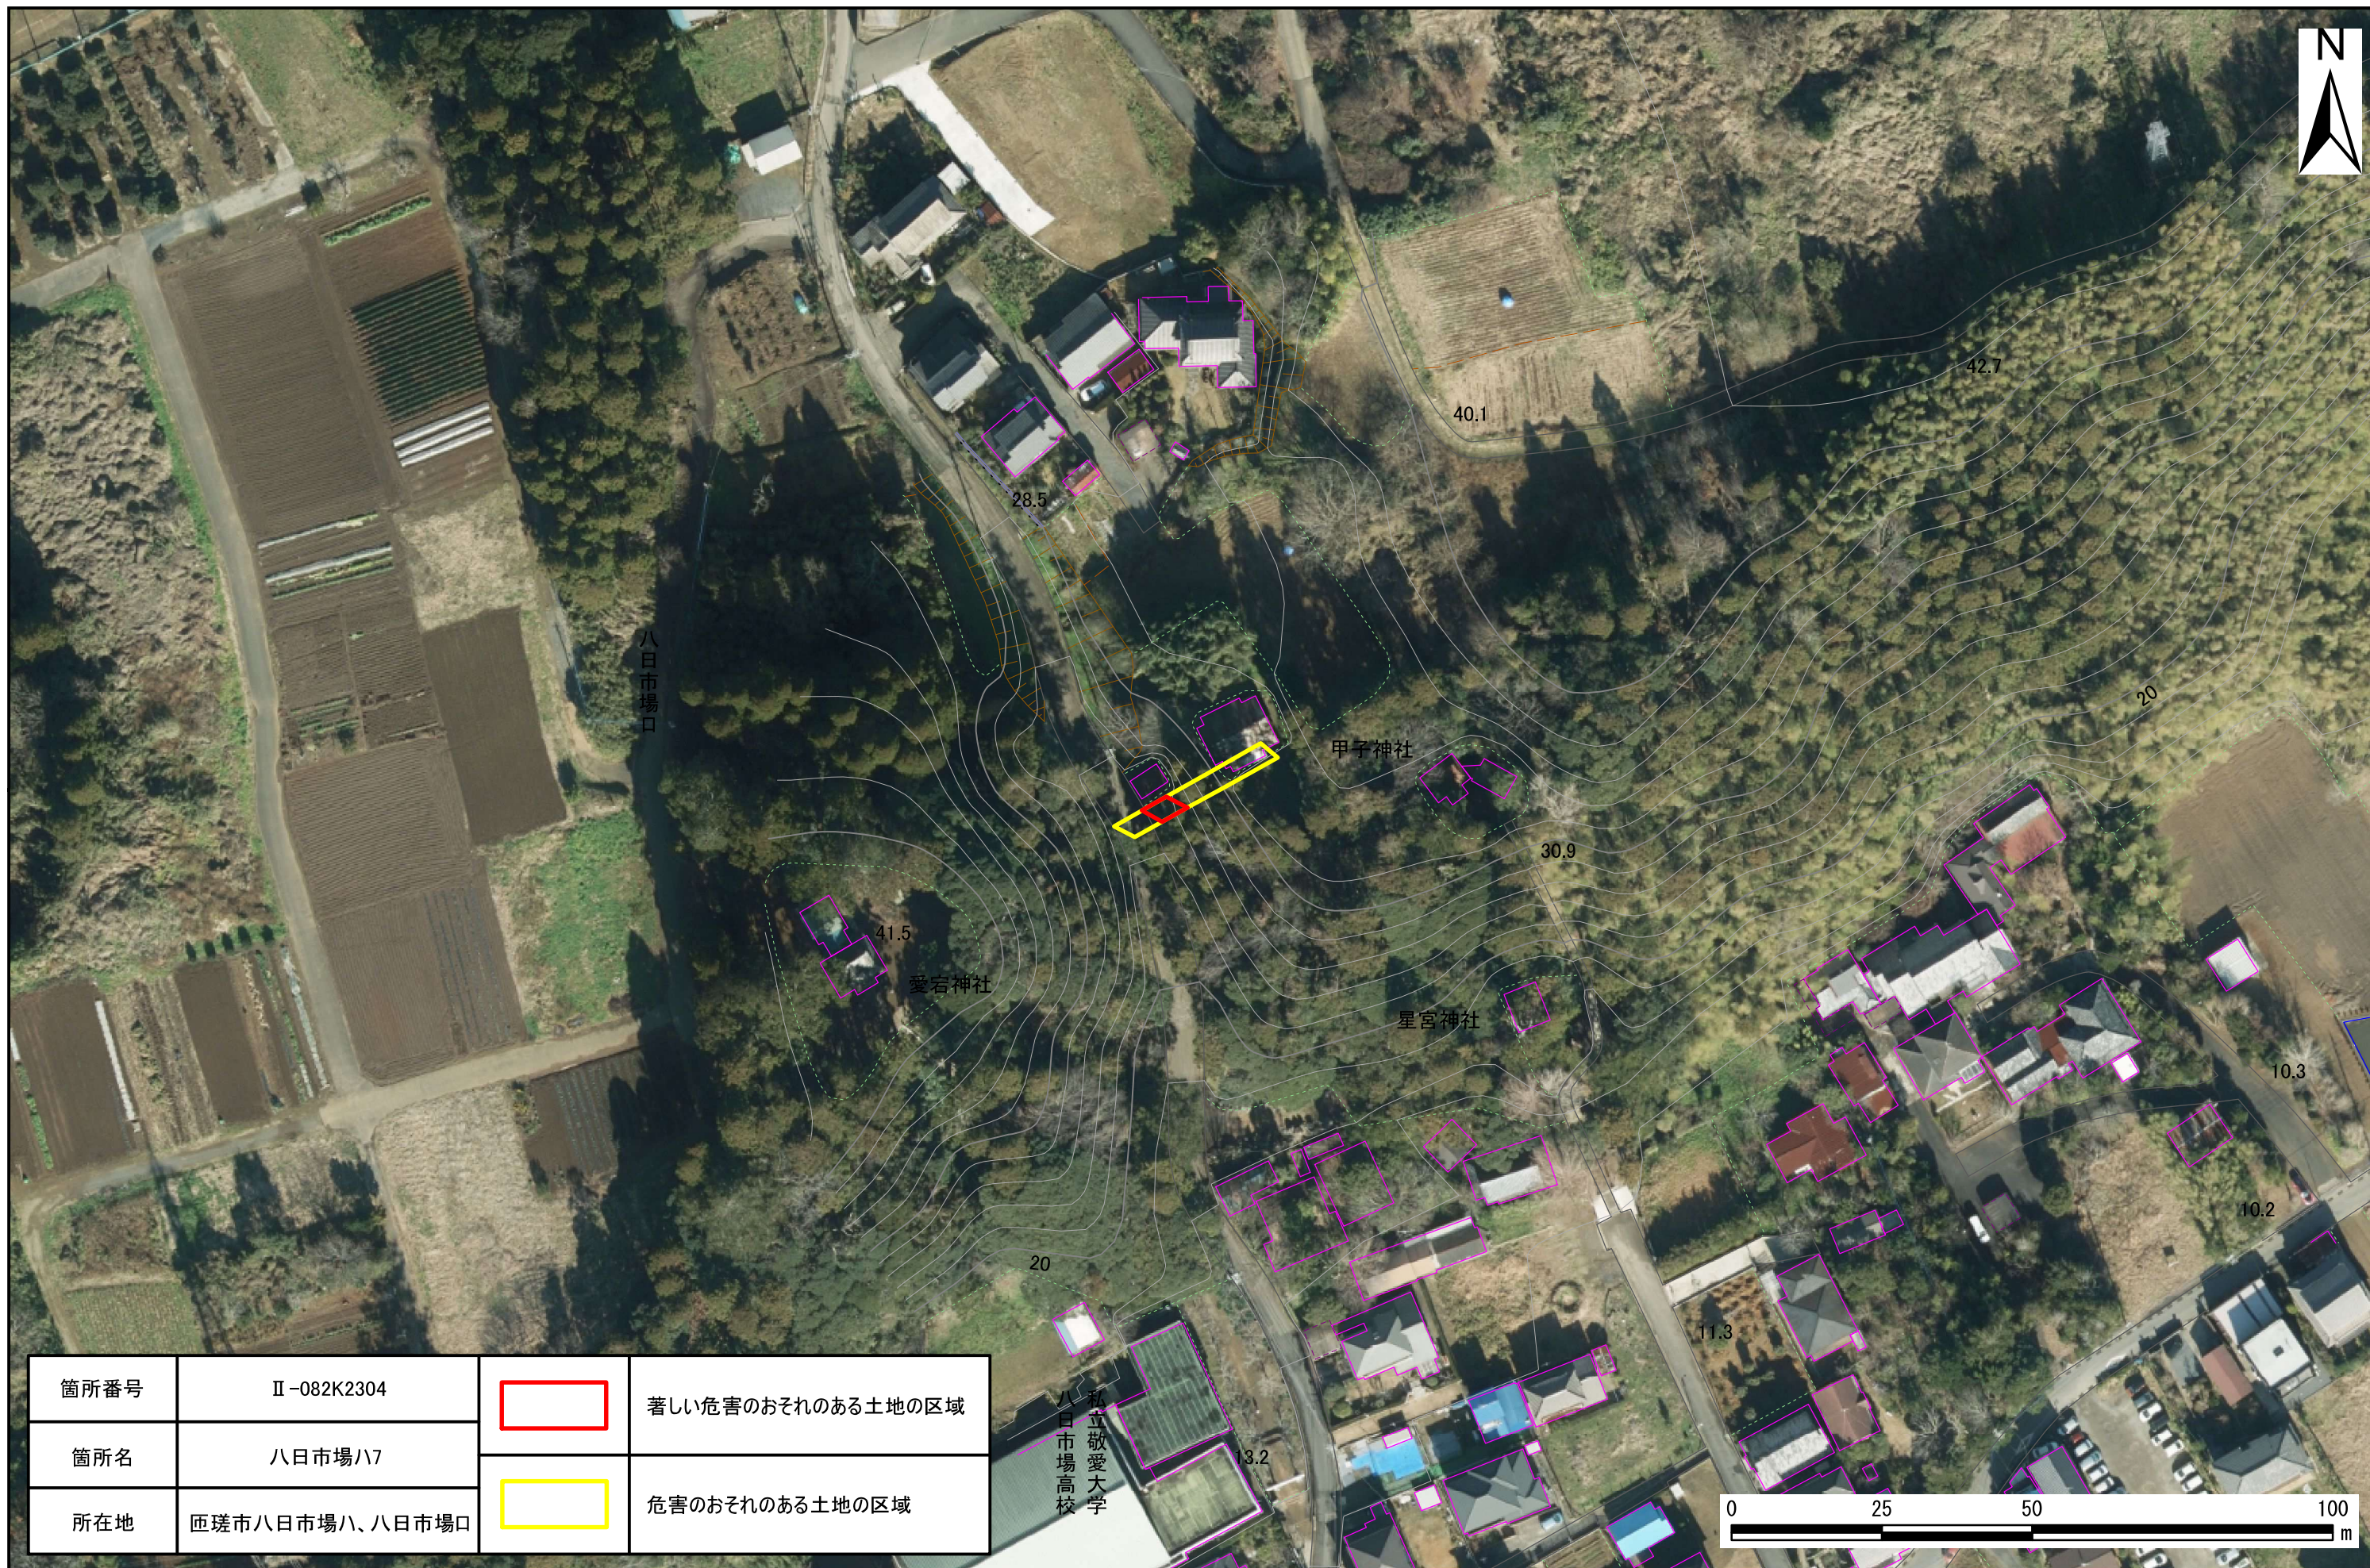

土砂災害警戒区域・特別警戒区域図(急傾斜地の崩壊) 八日市場八、八日市場口地区

箇所番号	II-082K2304		著しい危害のおそれのある土地の区域
箇所名	八日市場ハ7		危害のおそれのある土地の区域
所在地	匝瑳市八日市場八、八日市場口		

土砂災害警戒区域・特別警戒区域図(急傾斜地の崩壊) 八日市場八、八日市場口地区

箇所番号	II-082K2304		著しい危害のおそれのある土地の区域
箇所名	八日市場八7		危害のおそれのある土地の区域
所在地	匝瑳市八日市場八、八日市場口		