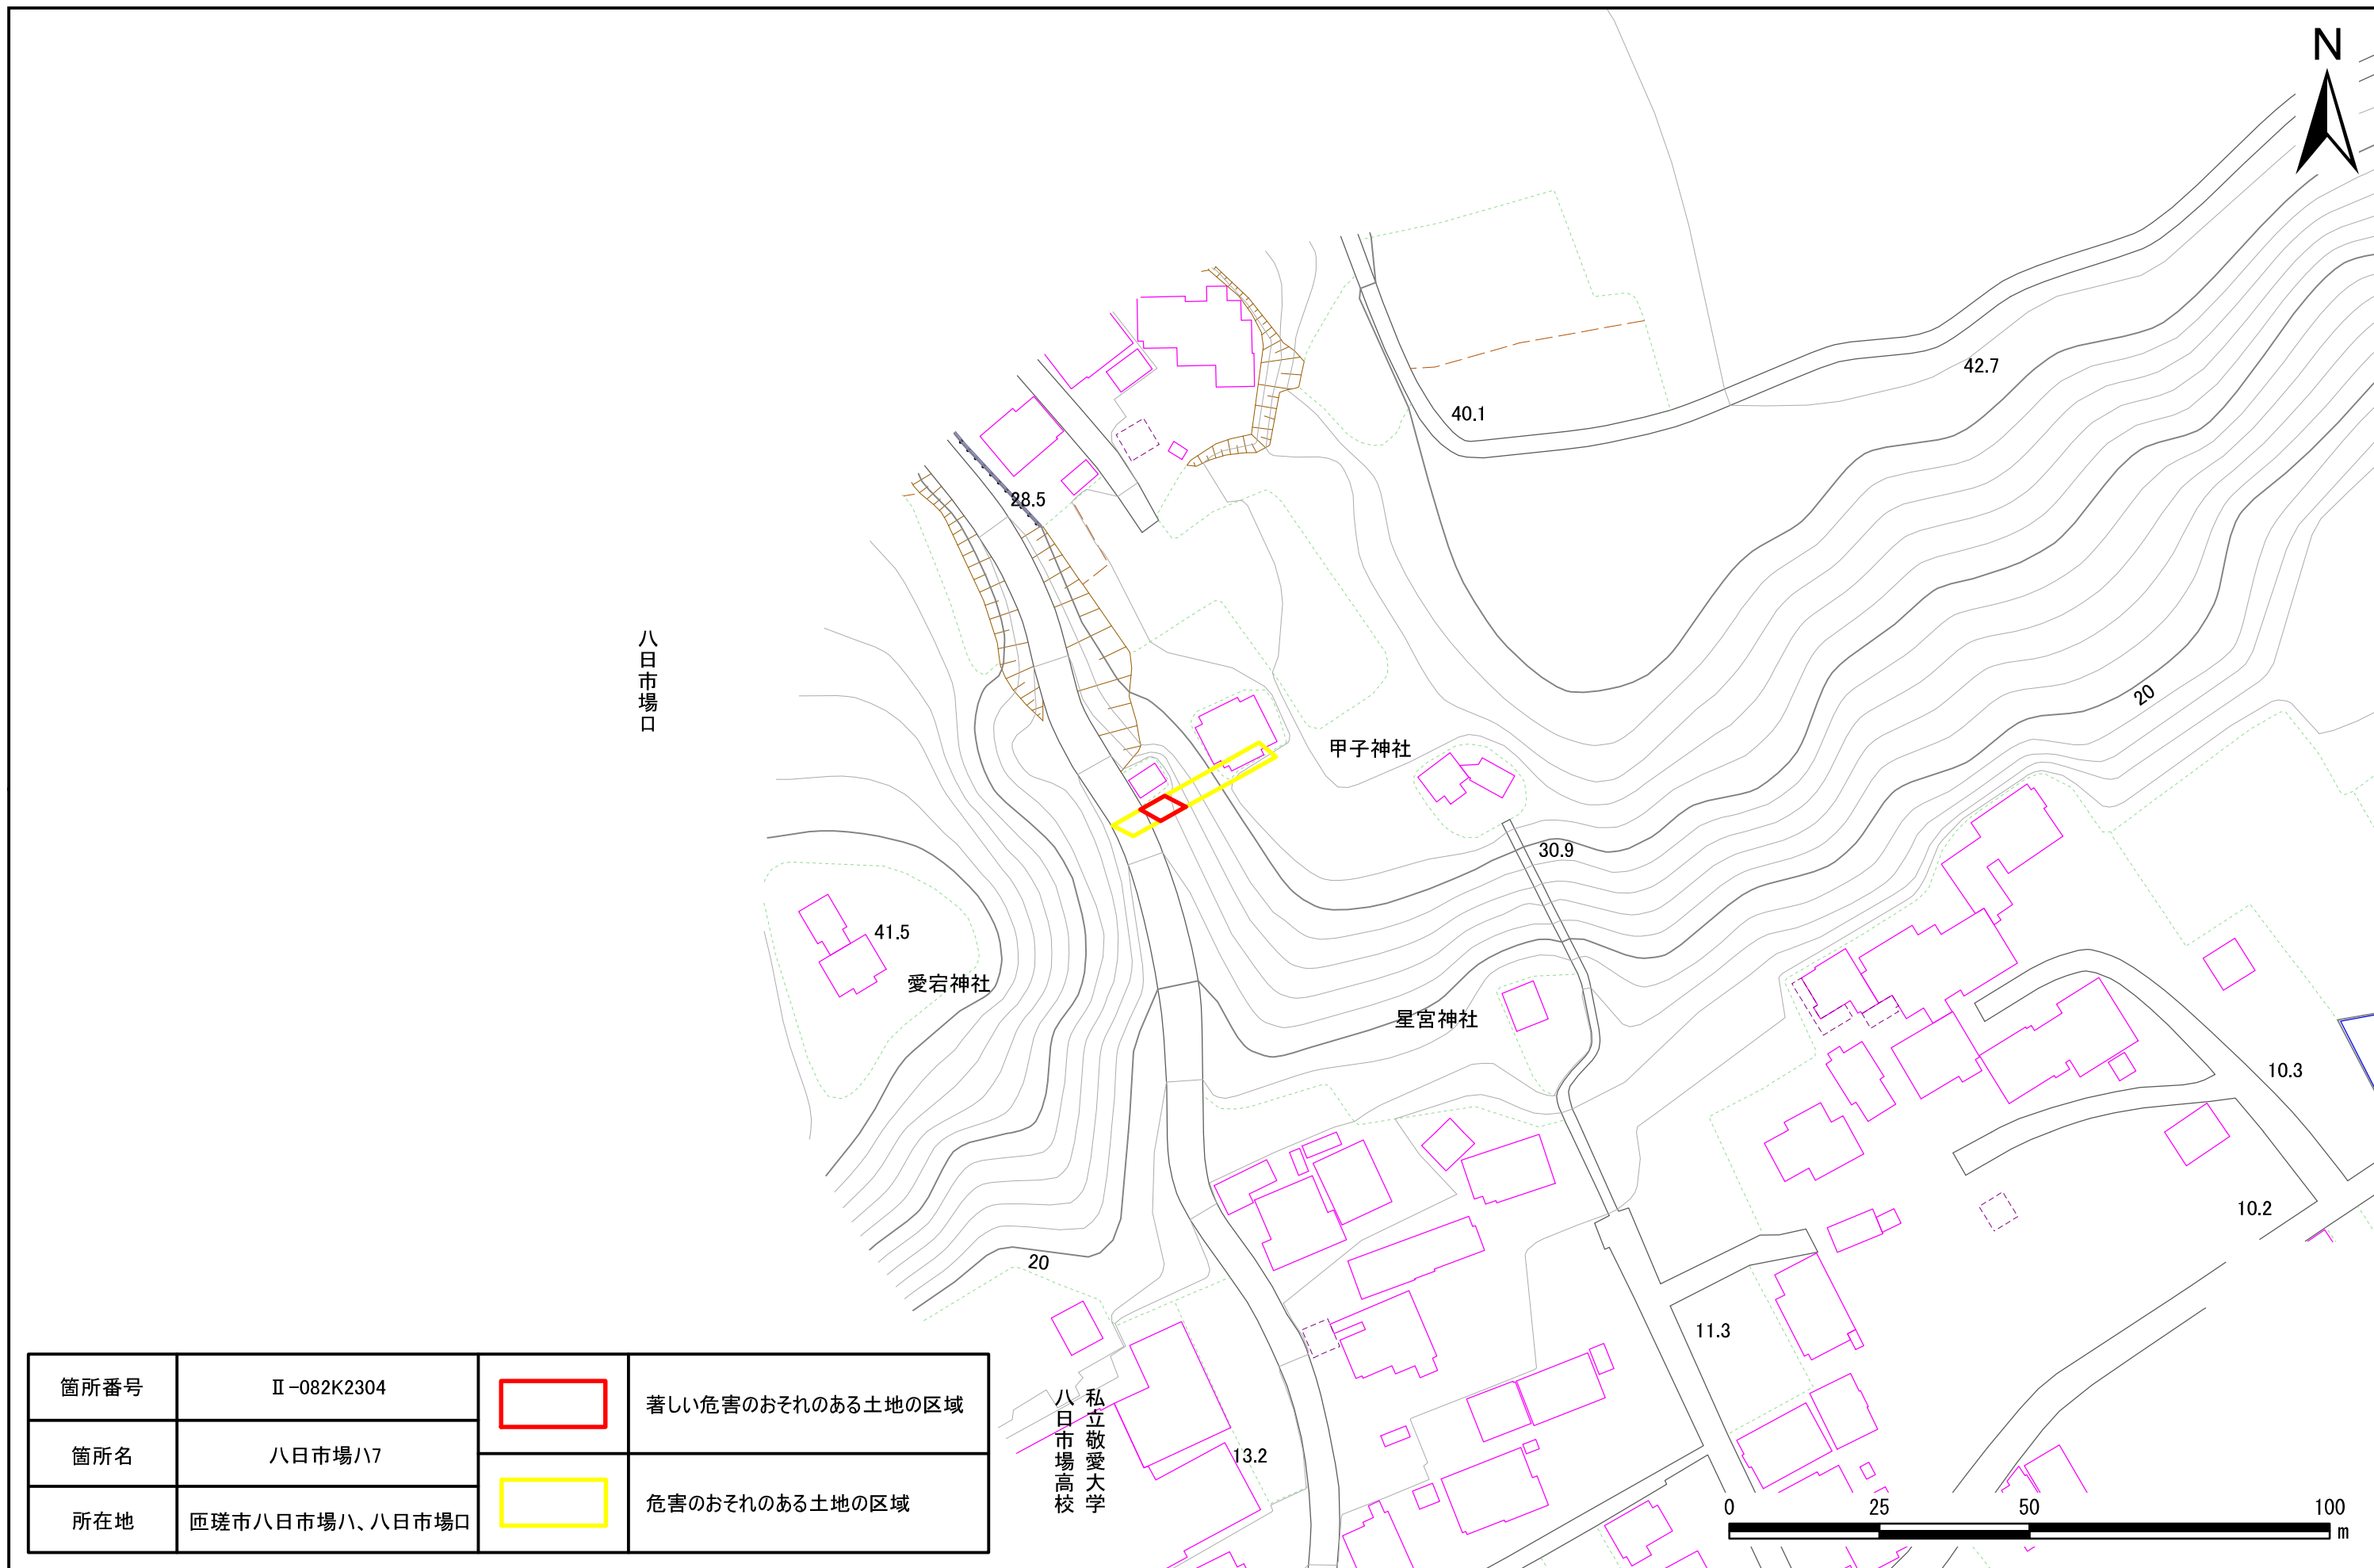

土砂災害警戒区域・特別警戒区域図(急傾斜地の崩壊) 八日市場八、八日市場口地区

箇所番号	II-082K2304		著しい危害のおそれのある土地の区域
箇所名	八日市場ハ7		危害のおそれのある土地の区域
所在地	匝瑳市八日市場八、八日市場口		

土砂災害警戒区域・特別警戒区域図(急傾斜地の崩壊) 八日市場八、八日市場口地区

箇所番号	II-082K2304		著しい危害のおそれのある土地の区域
箇所名	八日市場八7		危害のおそれのある土地の区域
所在地	匝瑳市八日市場八、八日市場口		