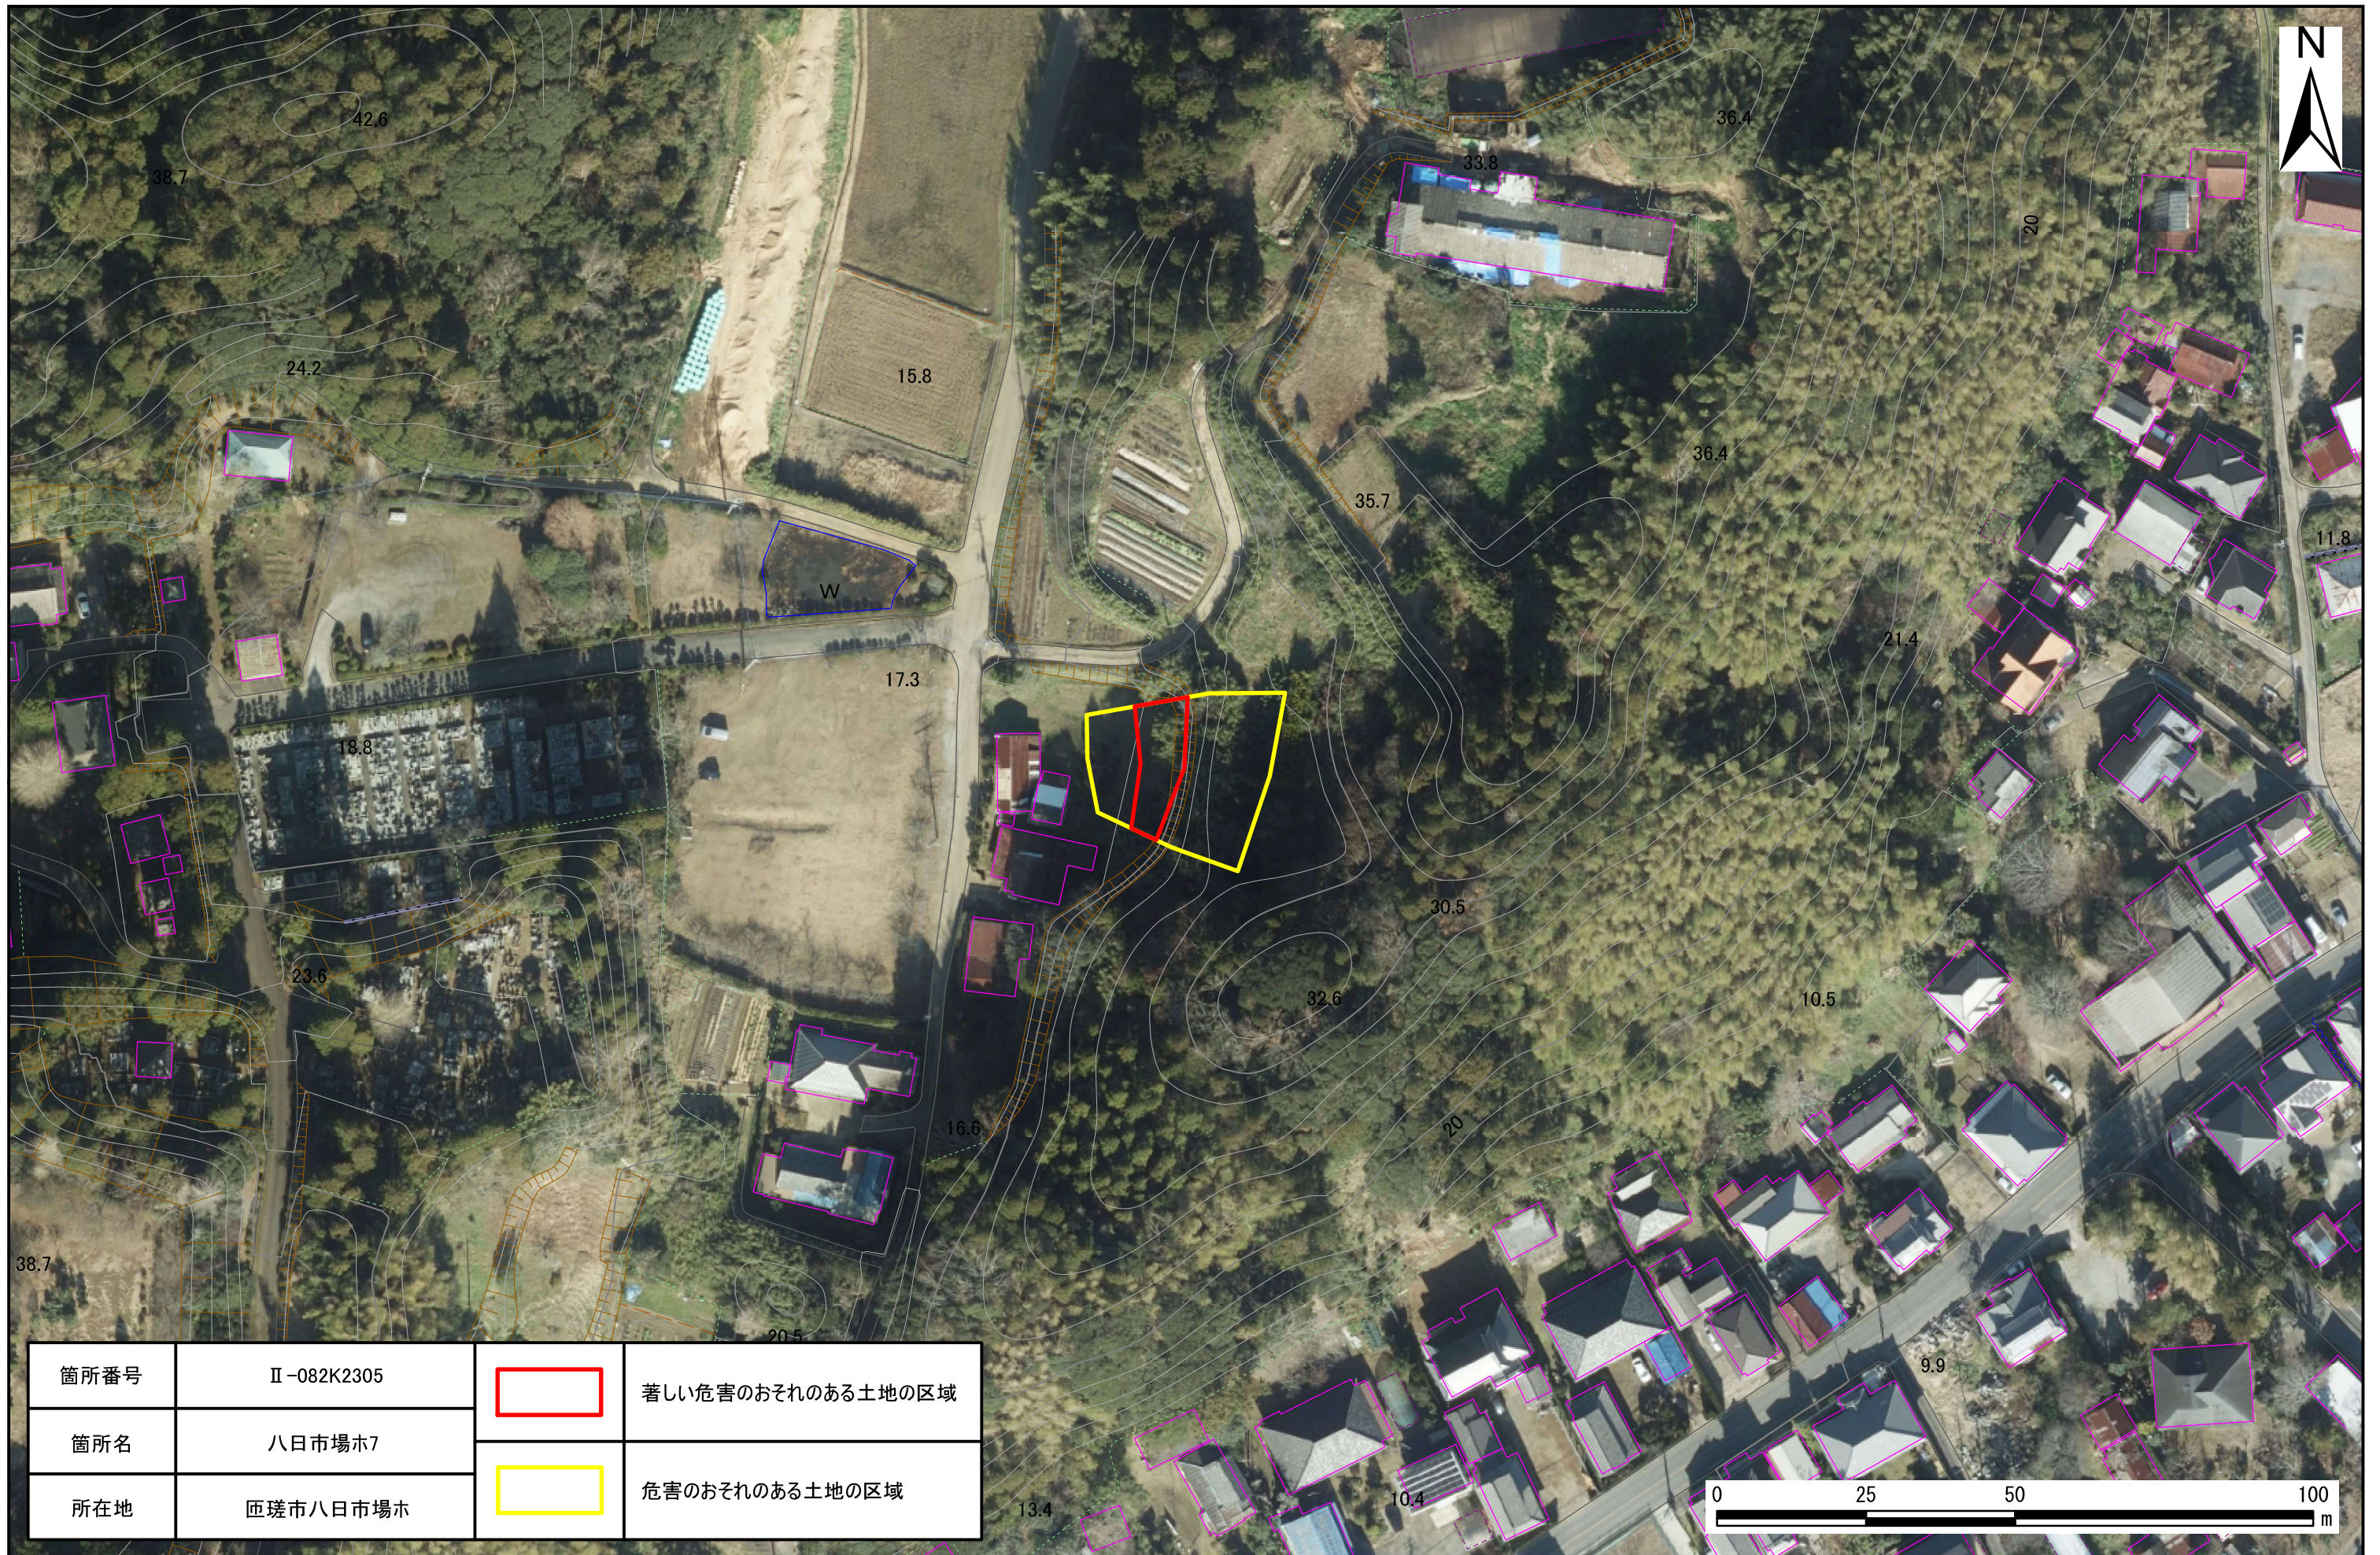

# 土砂災害警戒区域・特別警戒区域図(急傾斜地の崩壊) 八日市場ホ地区

箇所番号	II-082K2305		著しい危害のおそれのある土地の区域
箇所名	八日市場ホ7		危害のおそれのある土地の区域
所在地	匝瑳市八日市場ホ		