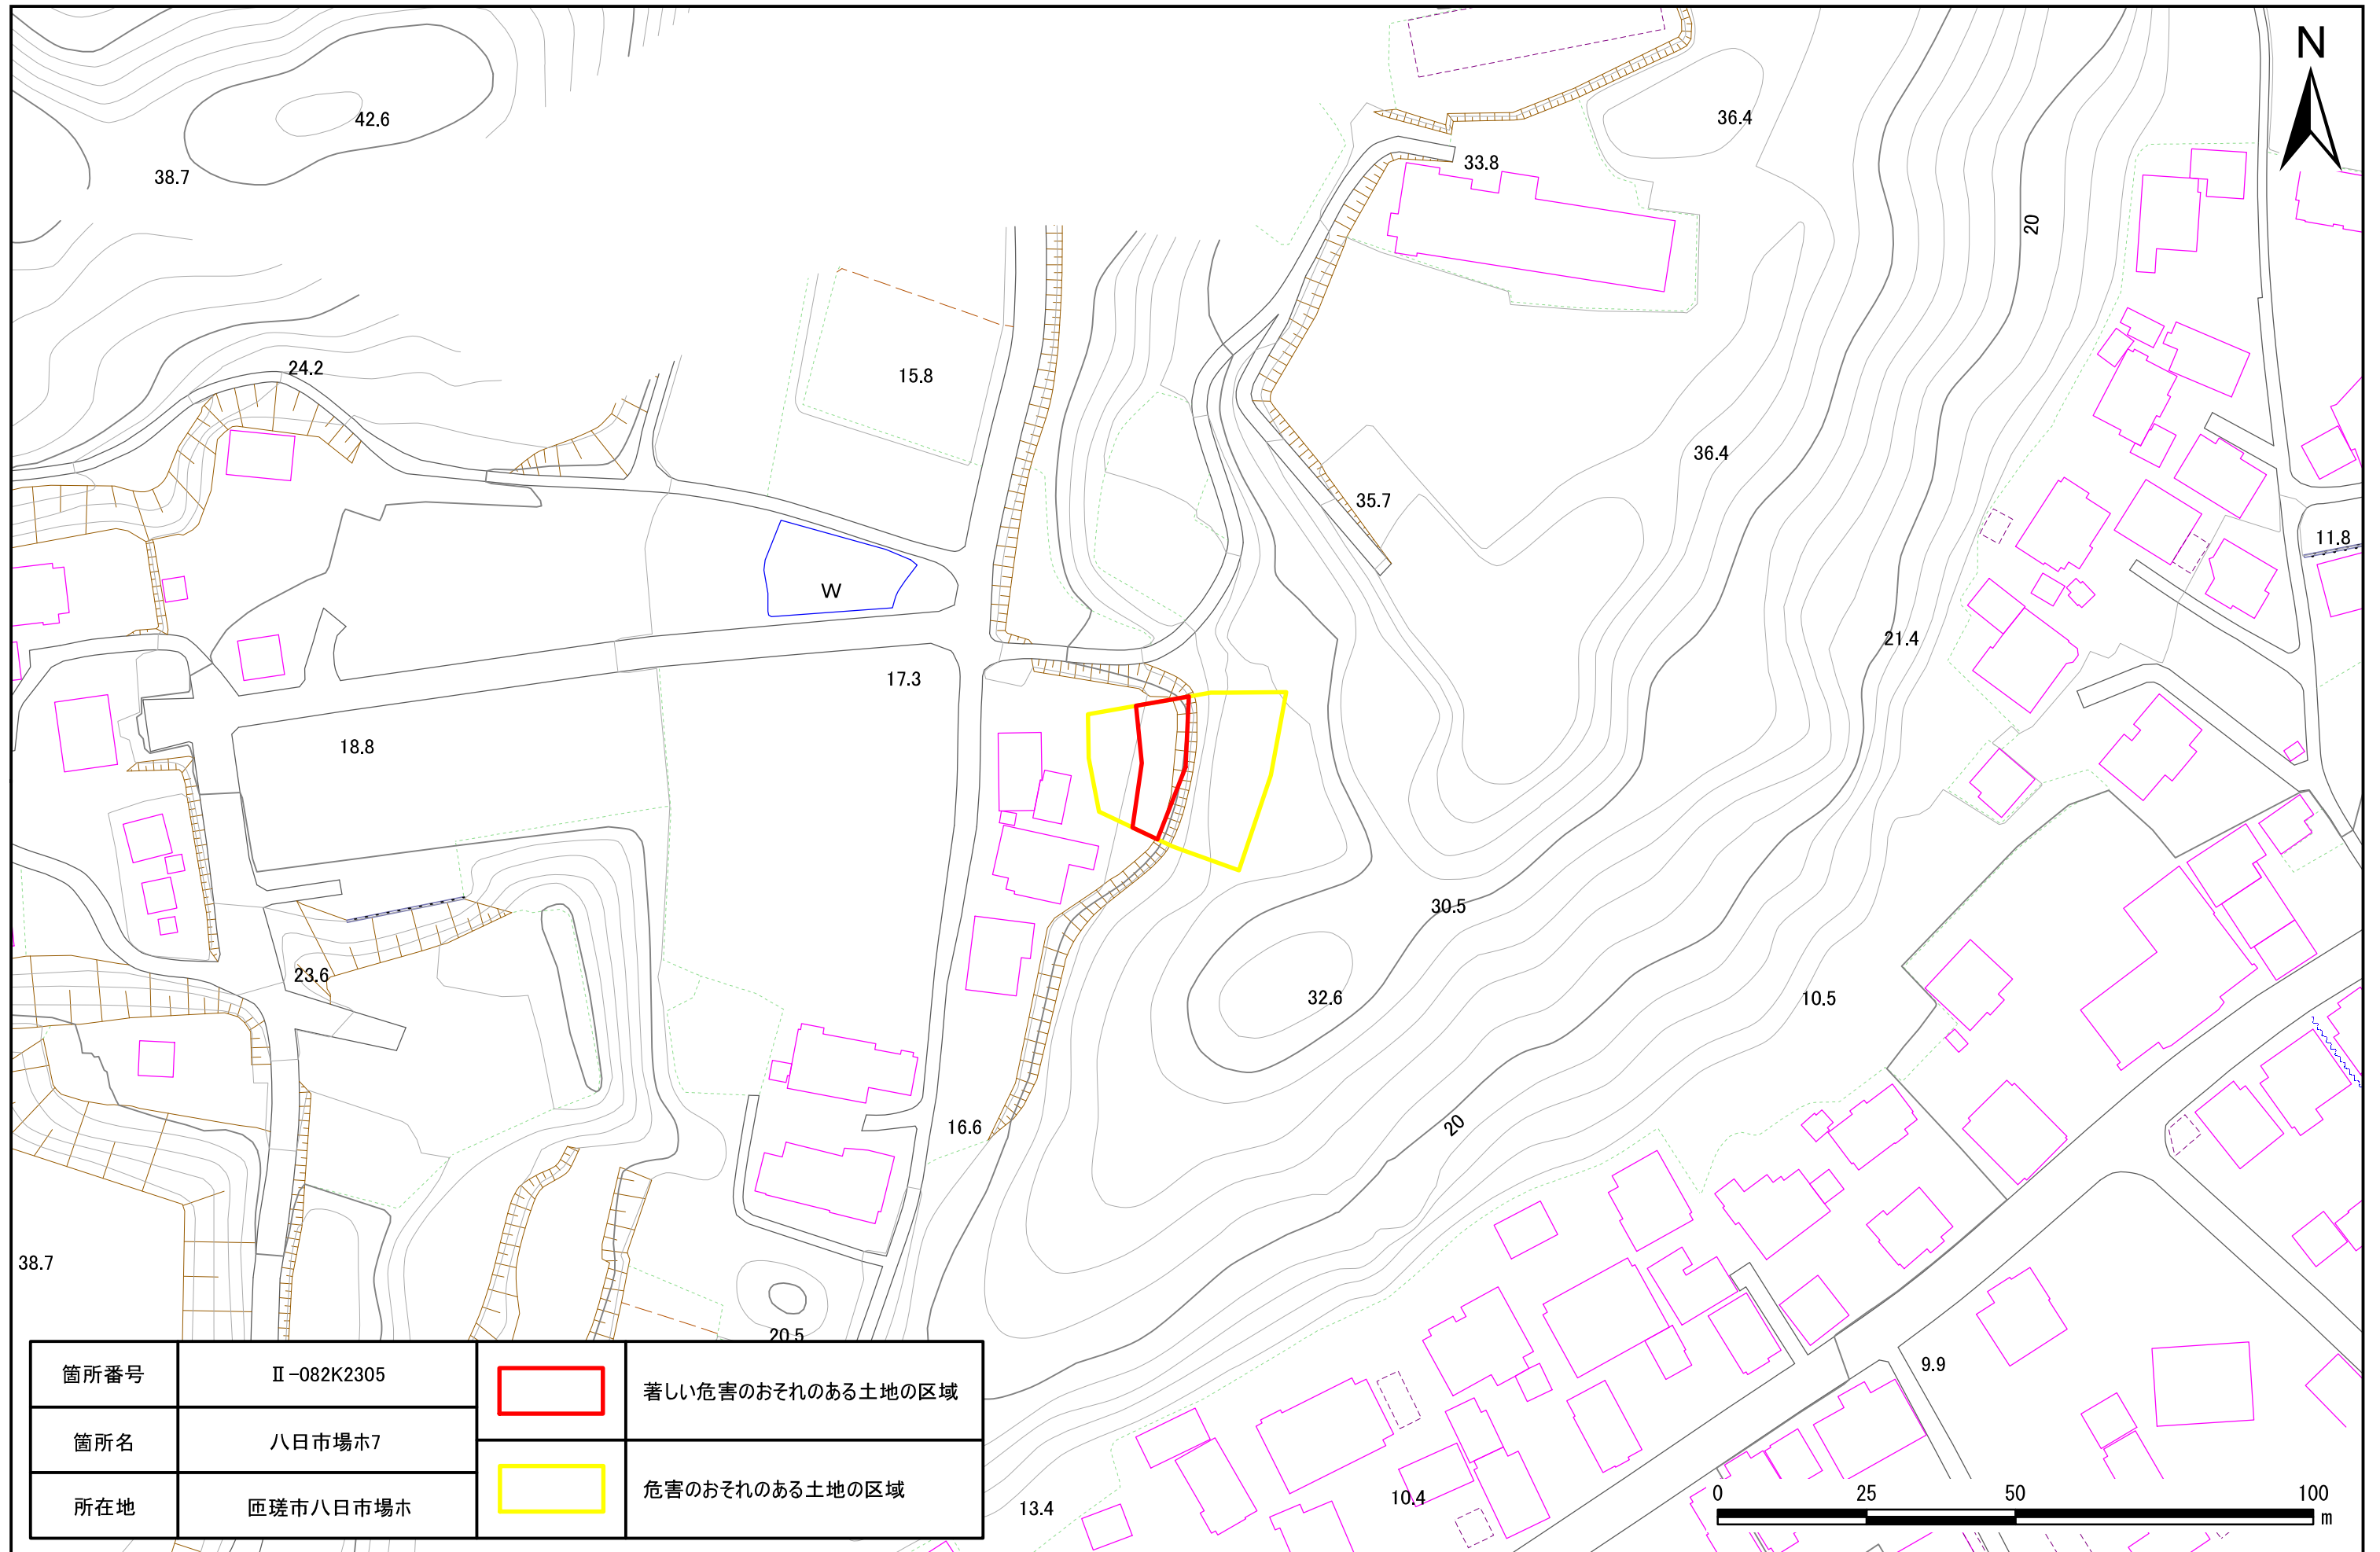

# 土砂災害警戒区域・特別警戒区域図(急傾斜地の崩壊) 八日市場ホ地区

箇所番号	II-082K2305		著しい危害のおそれのある土地の区域
箇所名	八日市場ホ7		危害のおそれのある土地の区域
所在地	匝瑳市八日市場ホ		