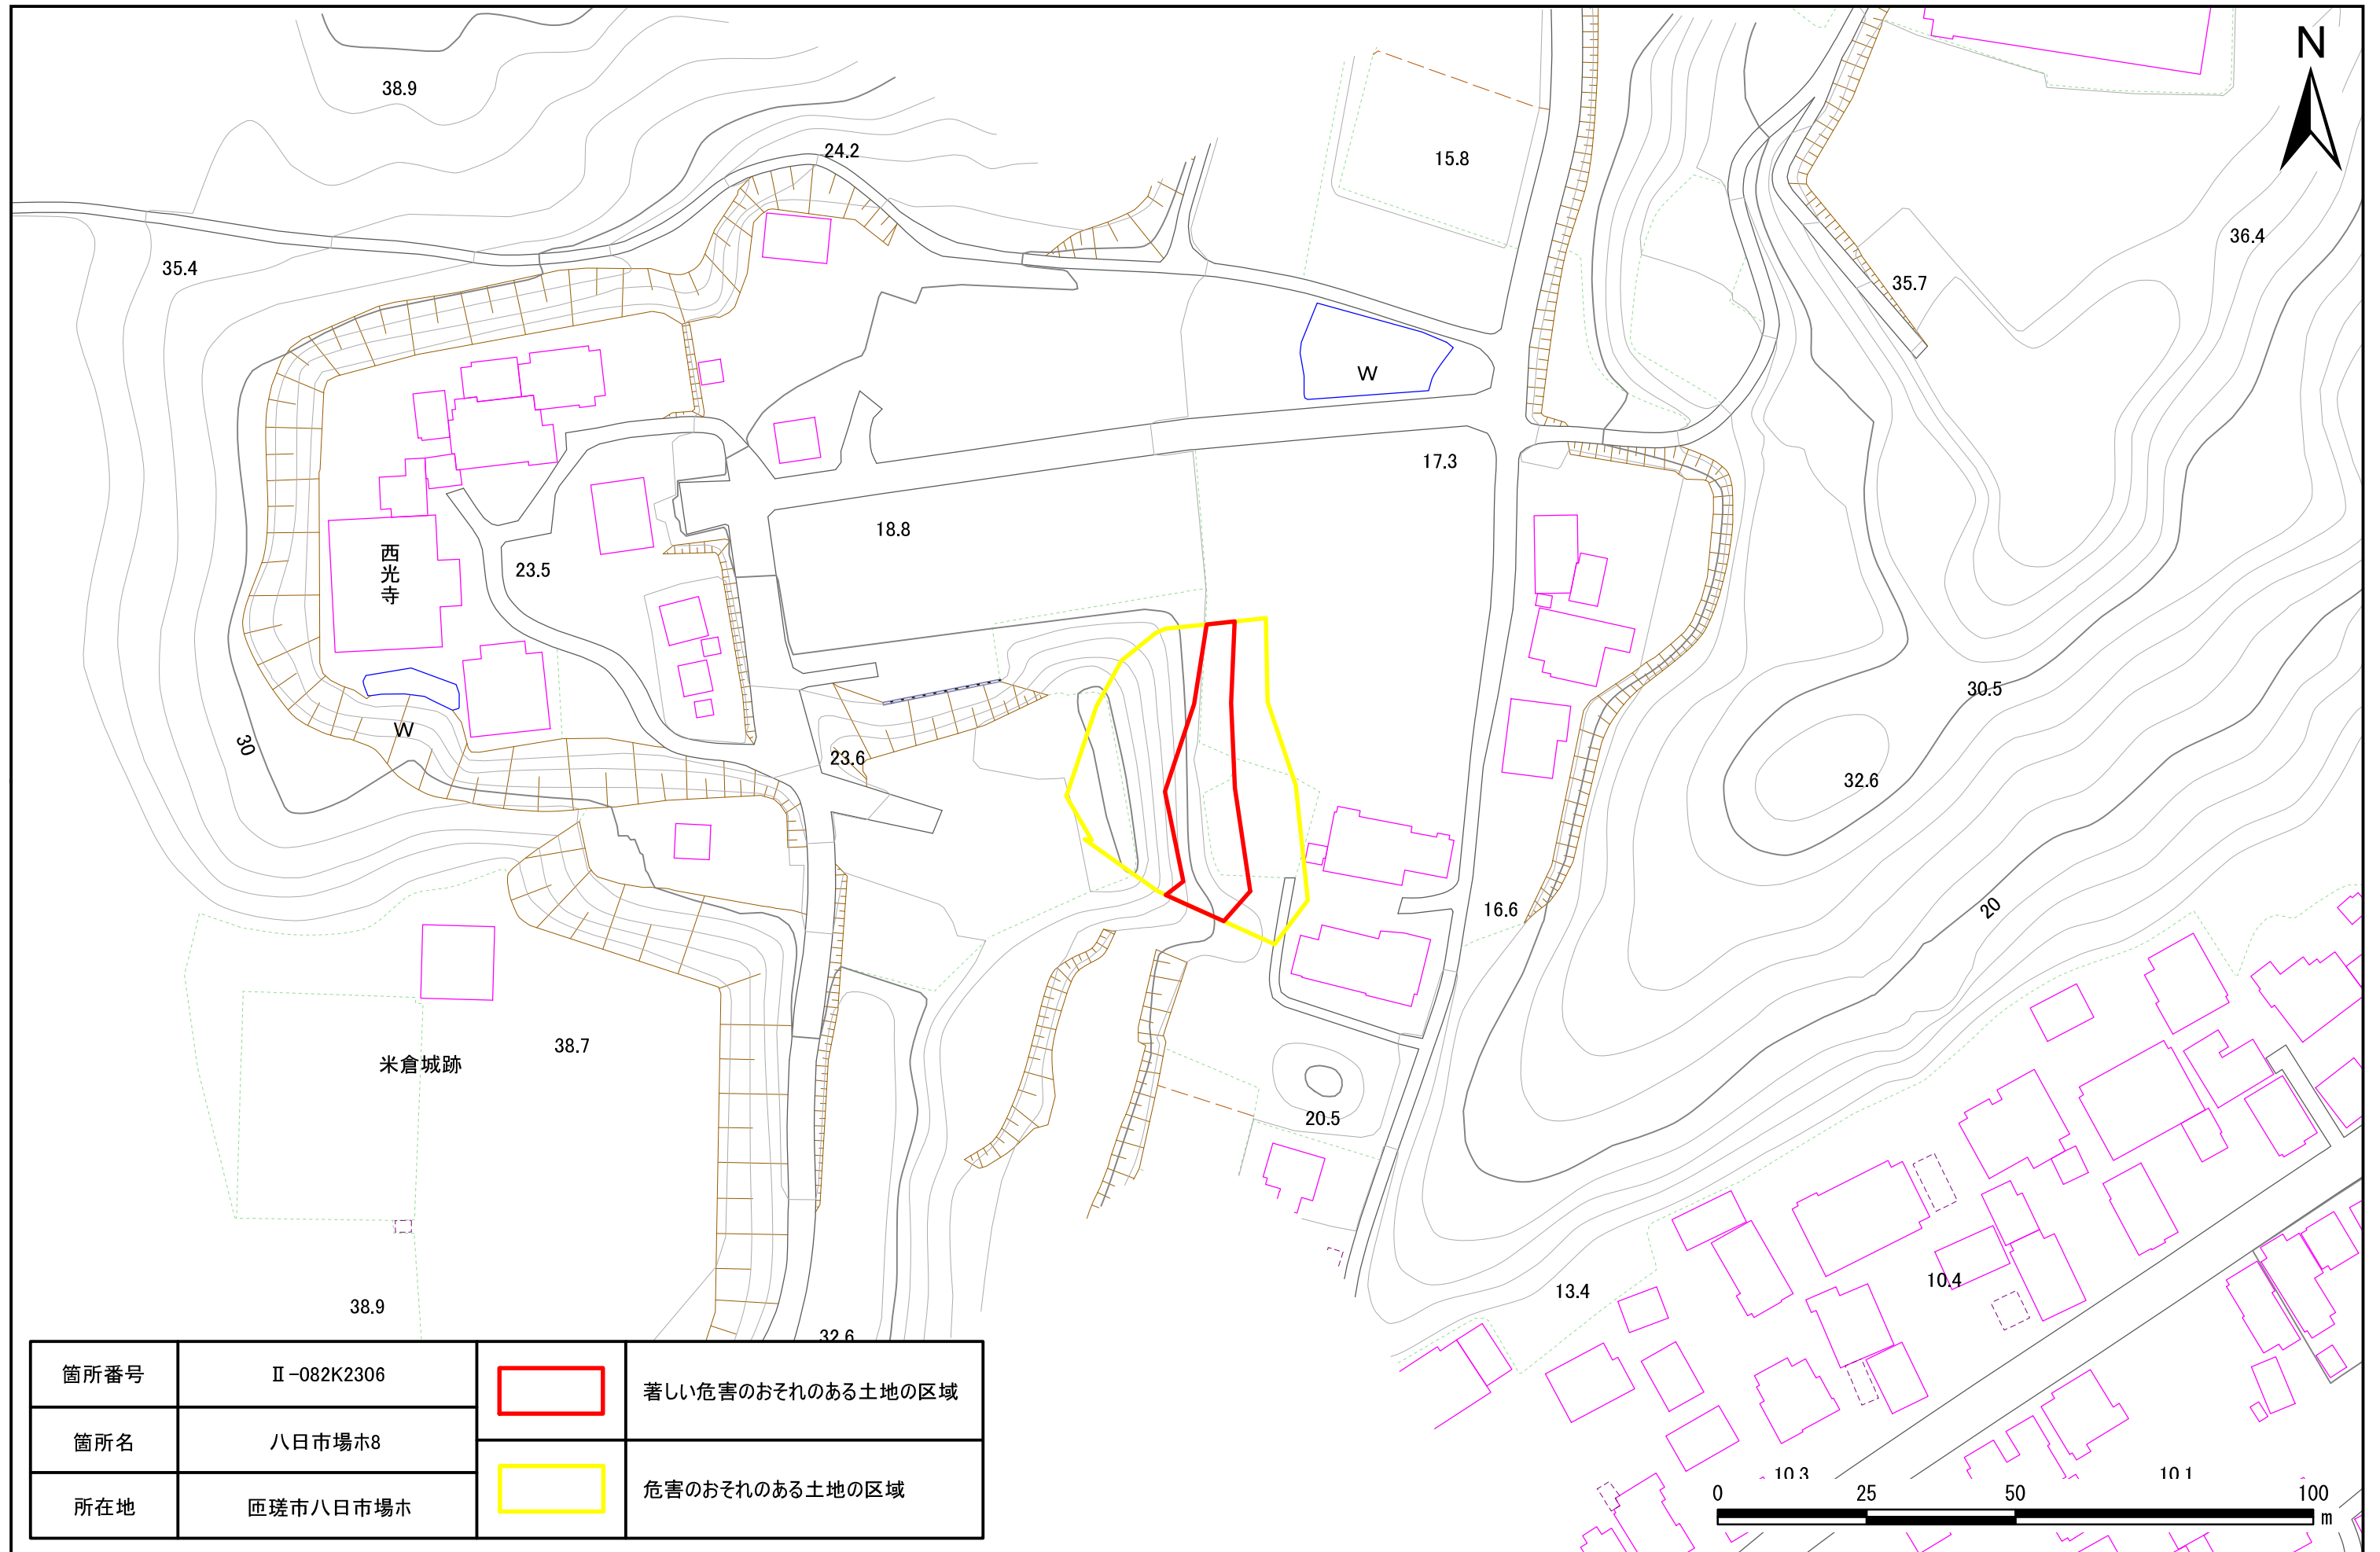

# 土砂災害警戒区域・特別警戒区域図(急傾斜地の崩壊) 八日市場ホ地区

# 土砂災害警戒区域・特別警戒区域図(急傾斜地の崩壊) 八日市場木地区

箇所番号	II-082K2306		著しい危害のおそれのある土地の区域
箇所名	八日市場木8		危害のおそれのある土地の区域
所在地	匠瑳市八日市場木		