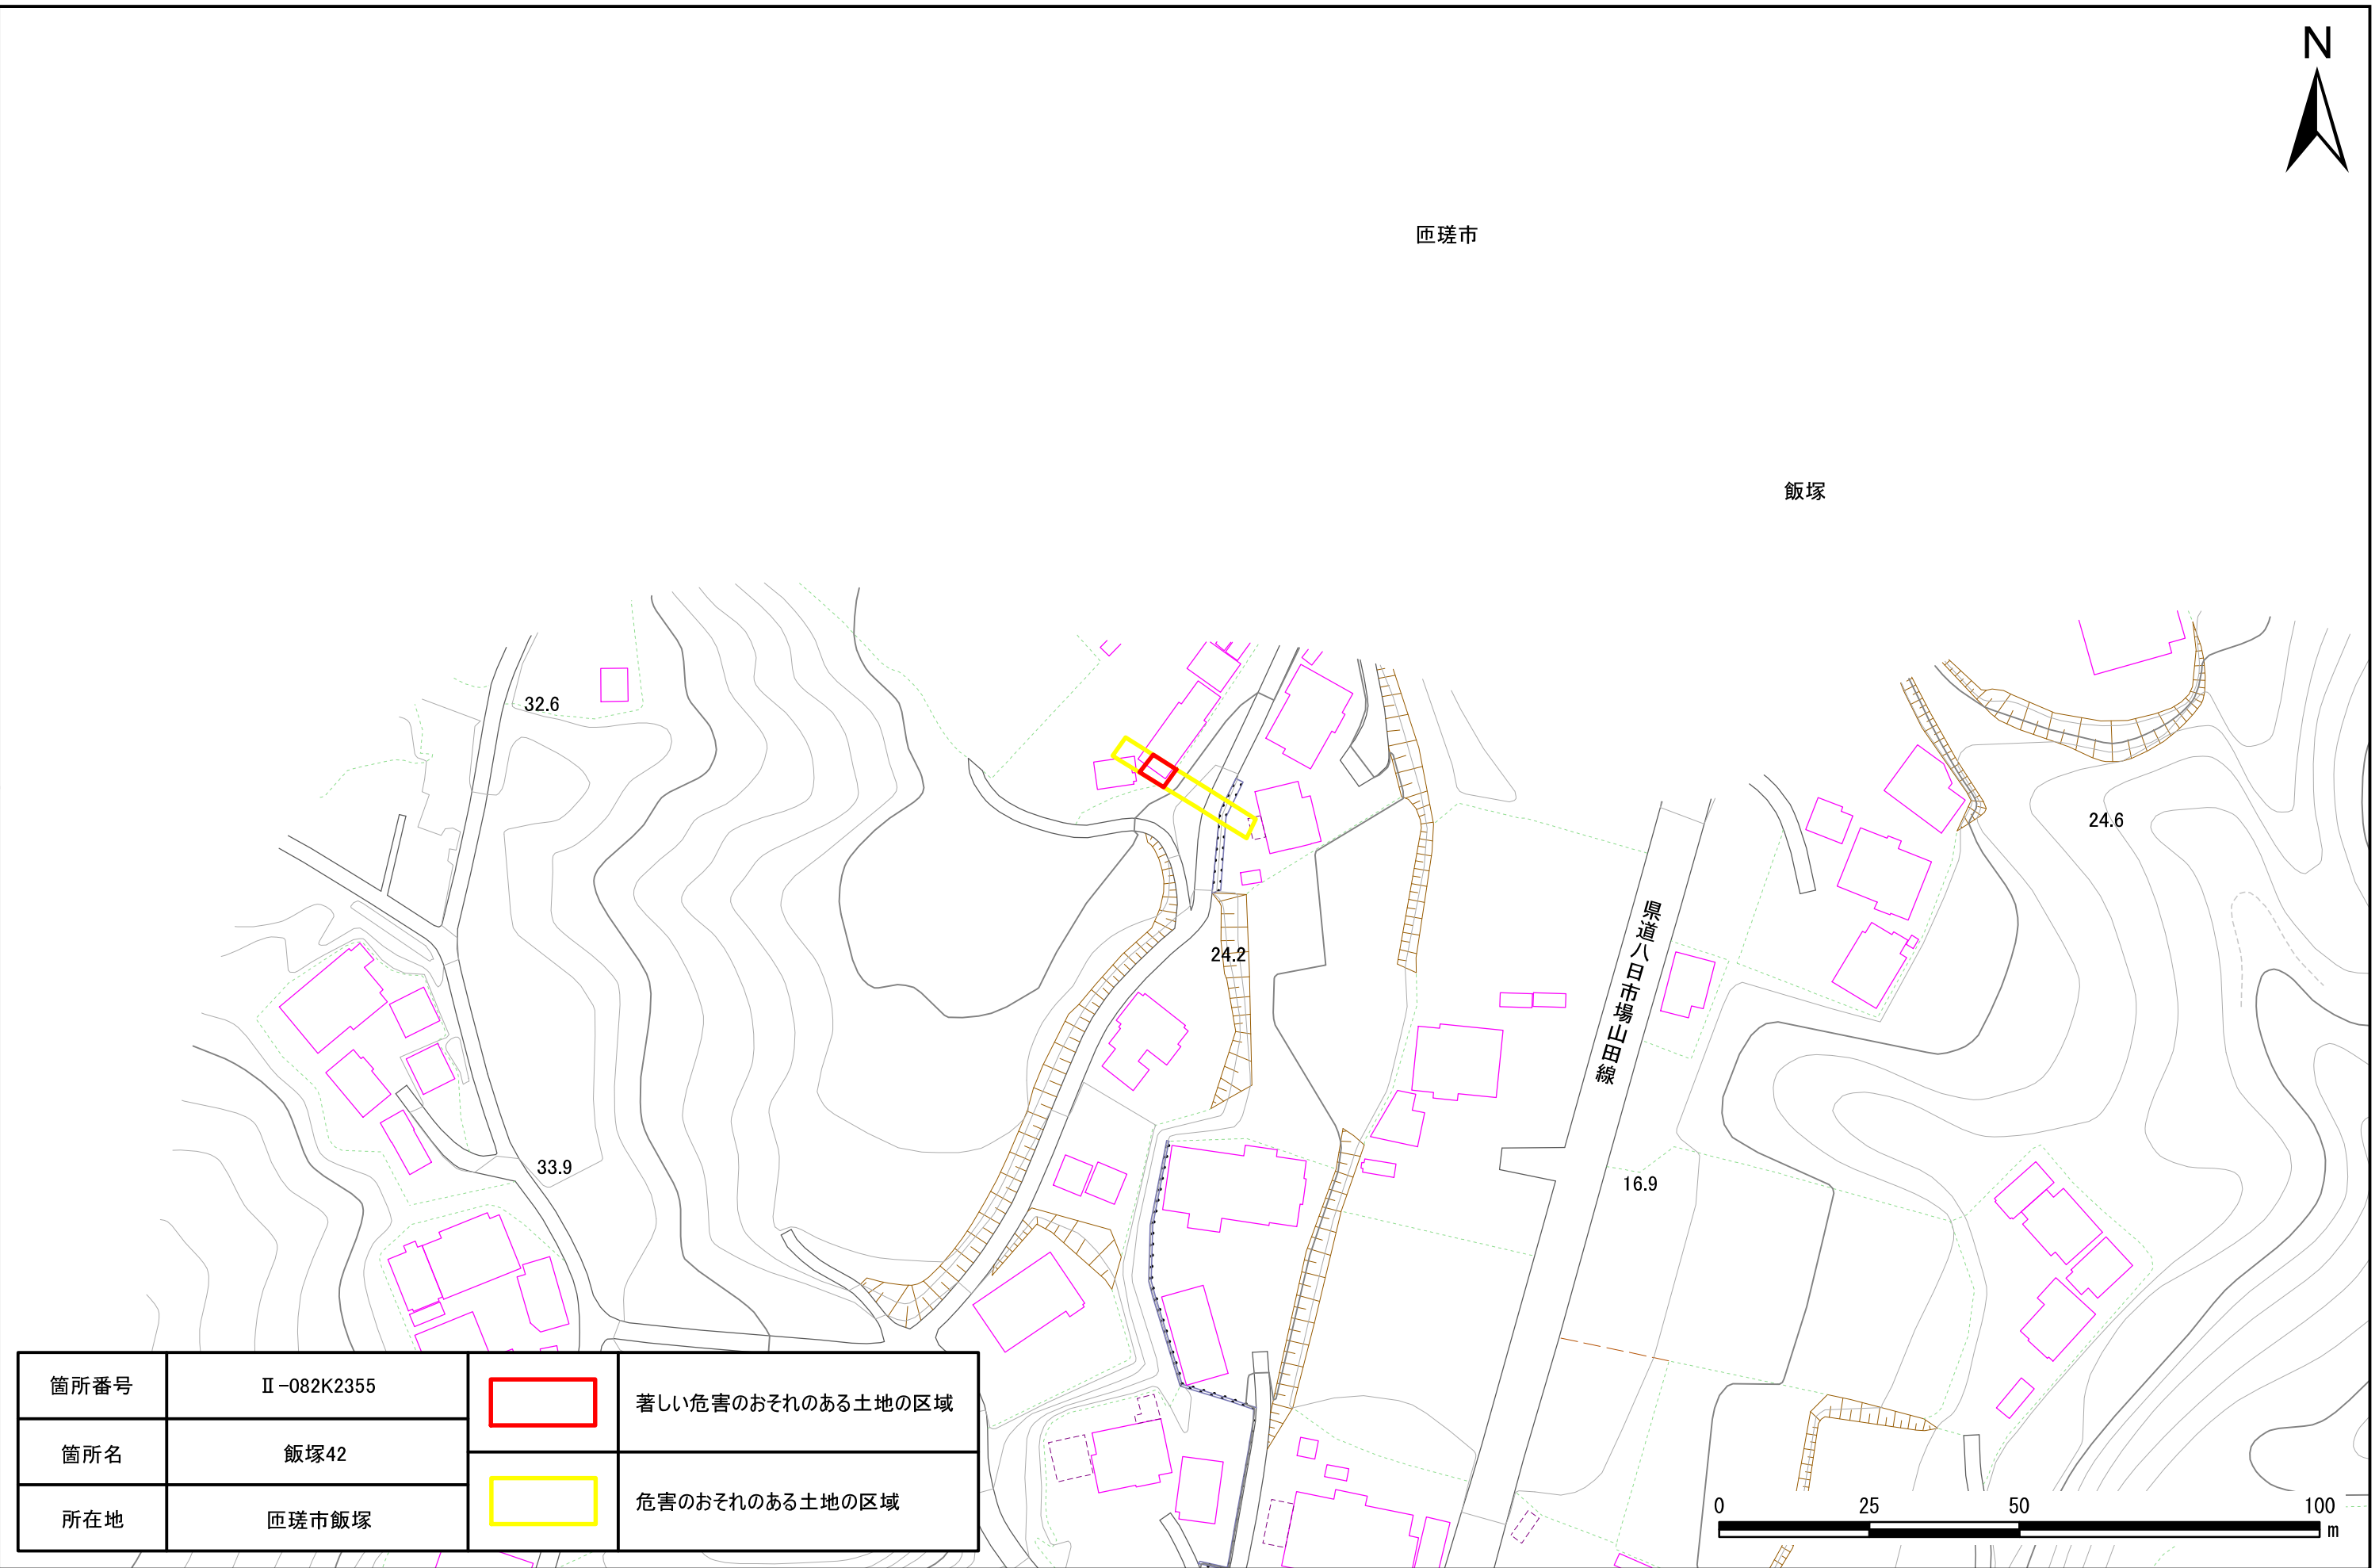

# 土砂災害警戒区域・特別警戒区域図(急傾斜地の崩壊) 飯塚地区

匝瑳市

飯塚

箇所番号	II-082K2355		著しい危害のおそれのある土地の区域
箇所名	飯塚42		危害のおそれのある土地の区域
所在地	匝瑳市飯塚		

# 土砂災害警戒区域・特別警戒区域図(急傾斜地の崩壊) 飯塚地区

箇所番号	II-082K2355		著しい危害のおそれのある土地の区域
箇所名	飯塚42		危害のおそれのある土地の区域
所在地	匝瑳市飯塚		