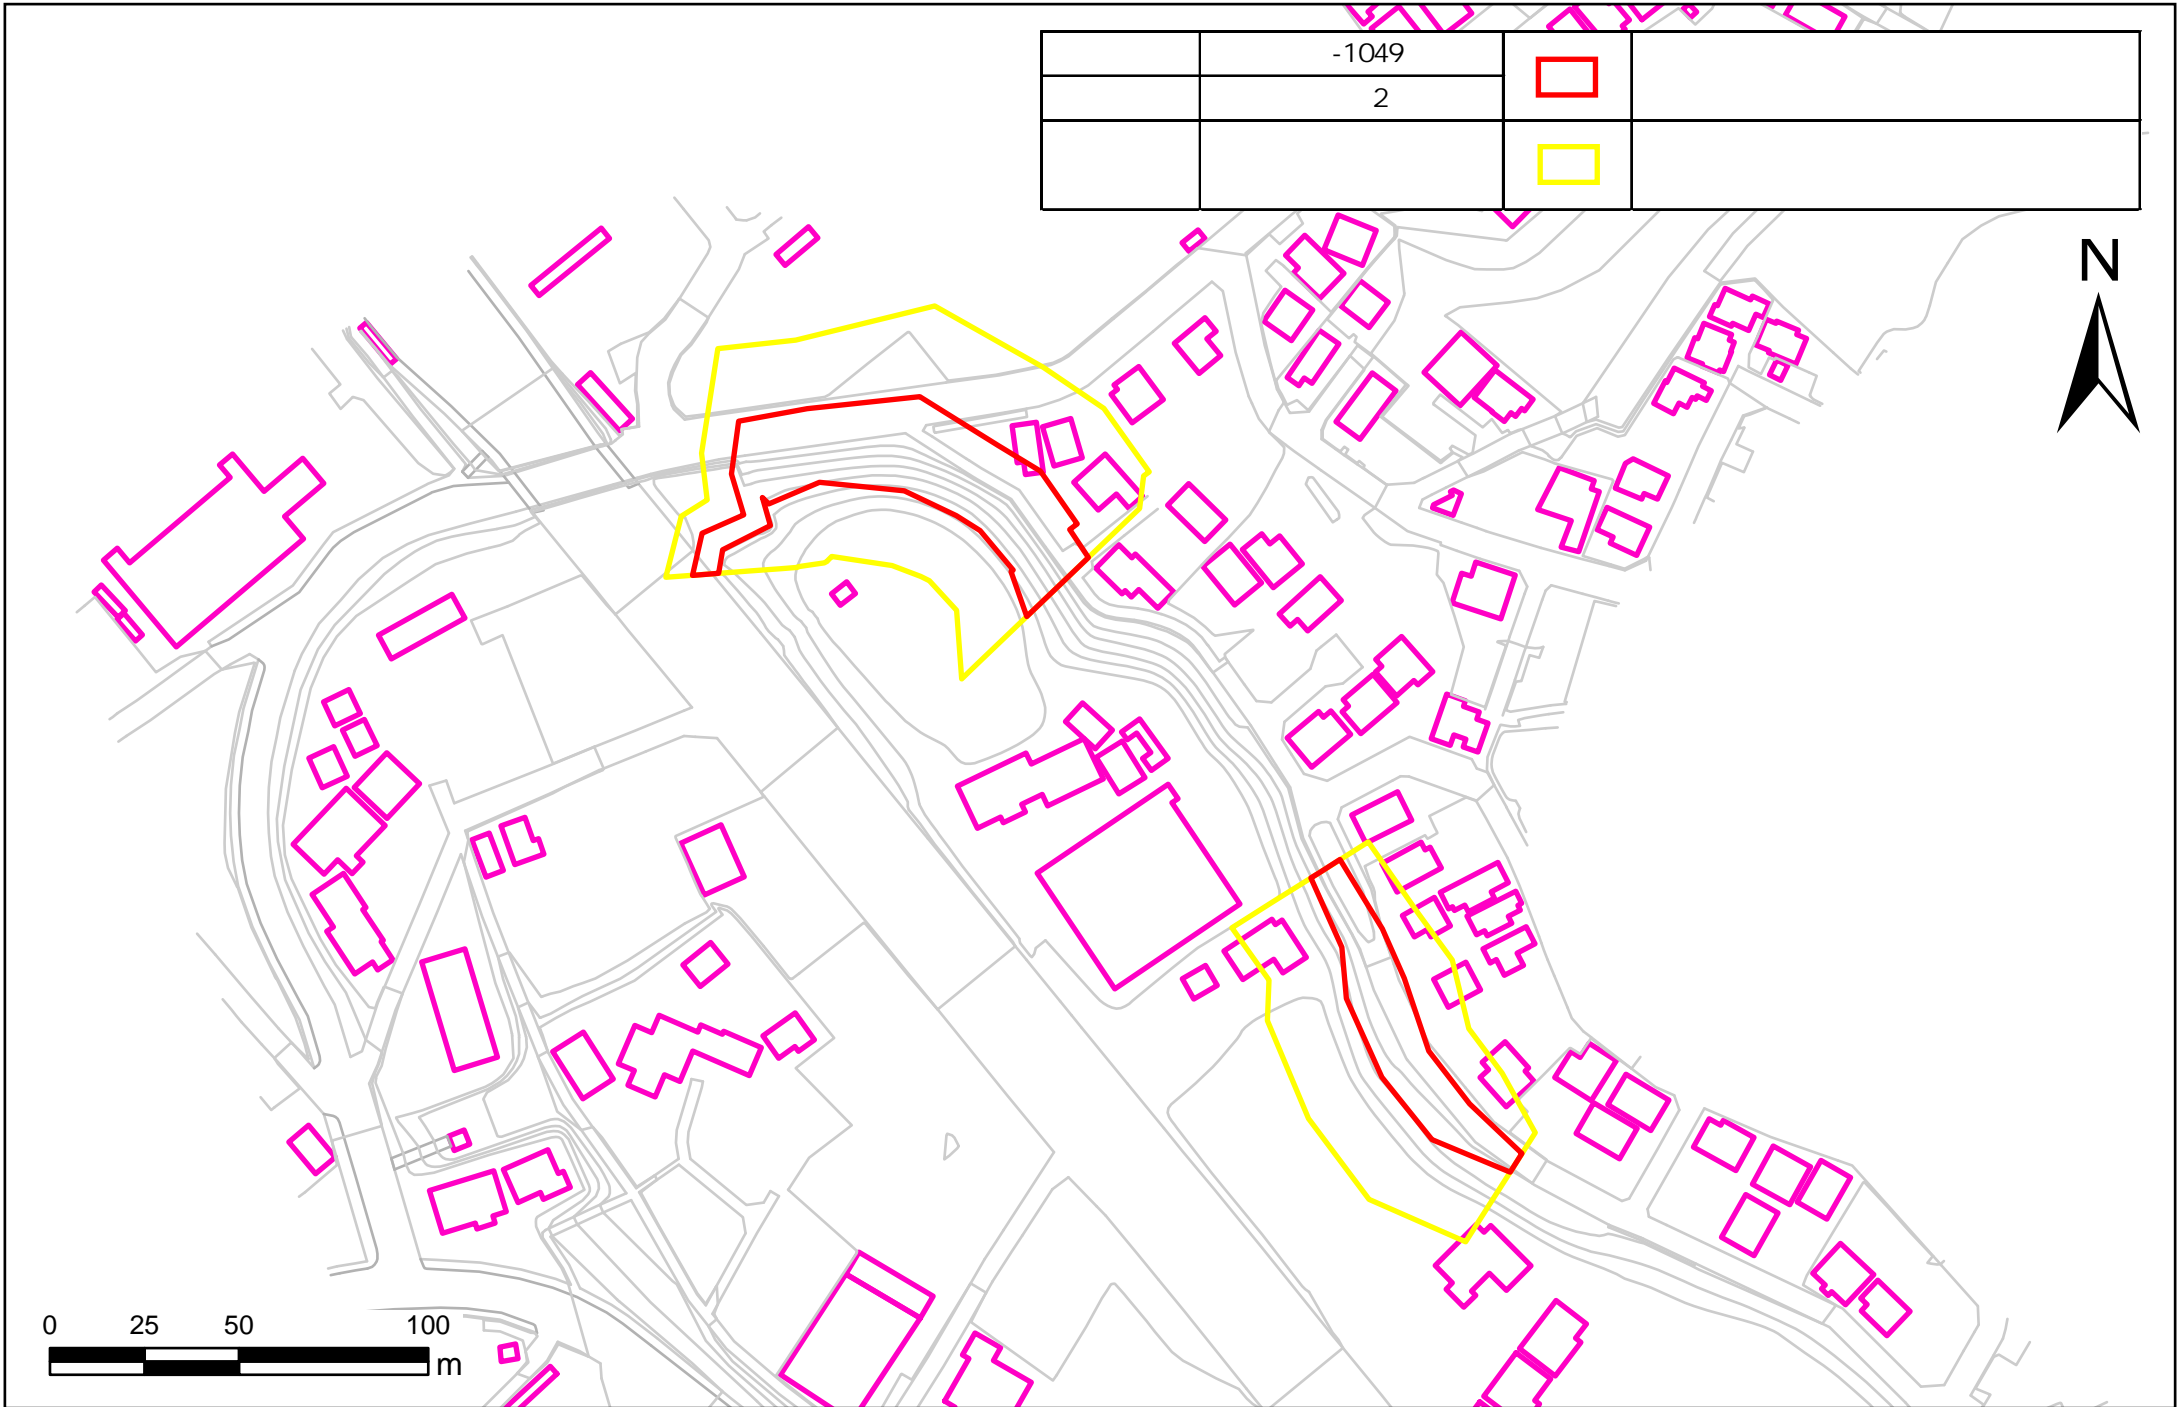

	-1049		
	2		

# 土砂災害警戒区域・特別警戒区域図(急傾斜地の崩壊)大井地区