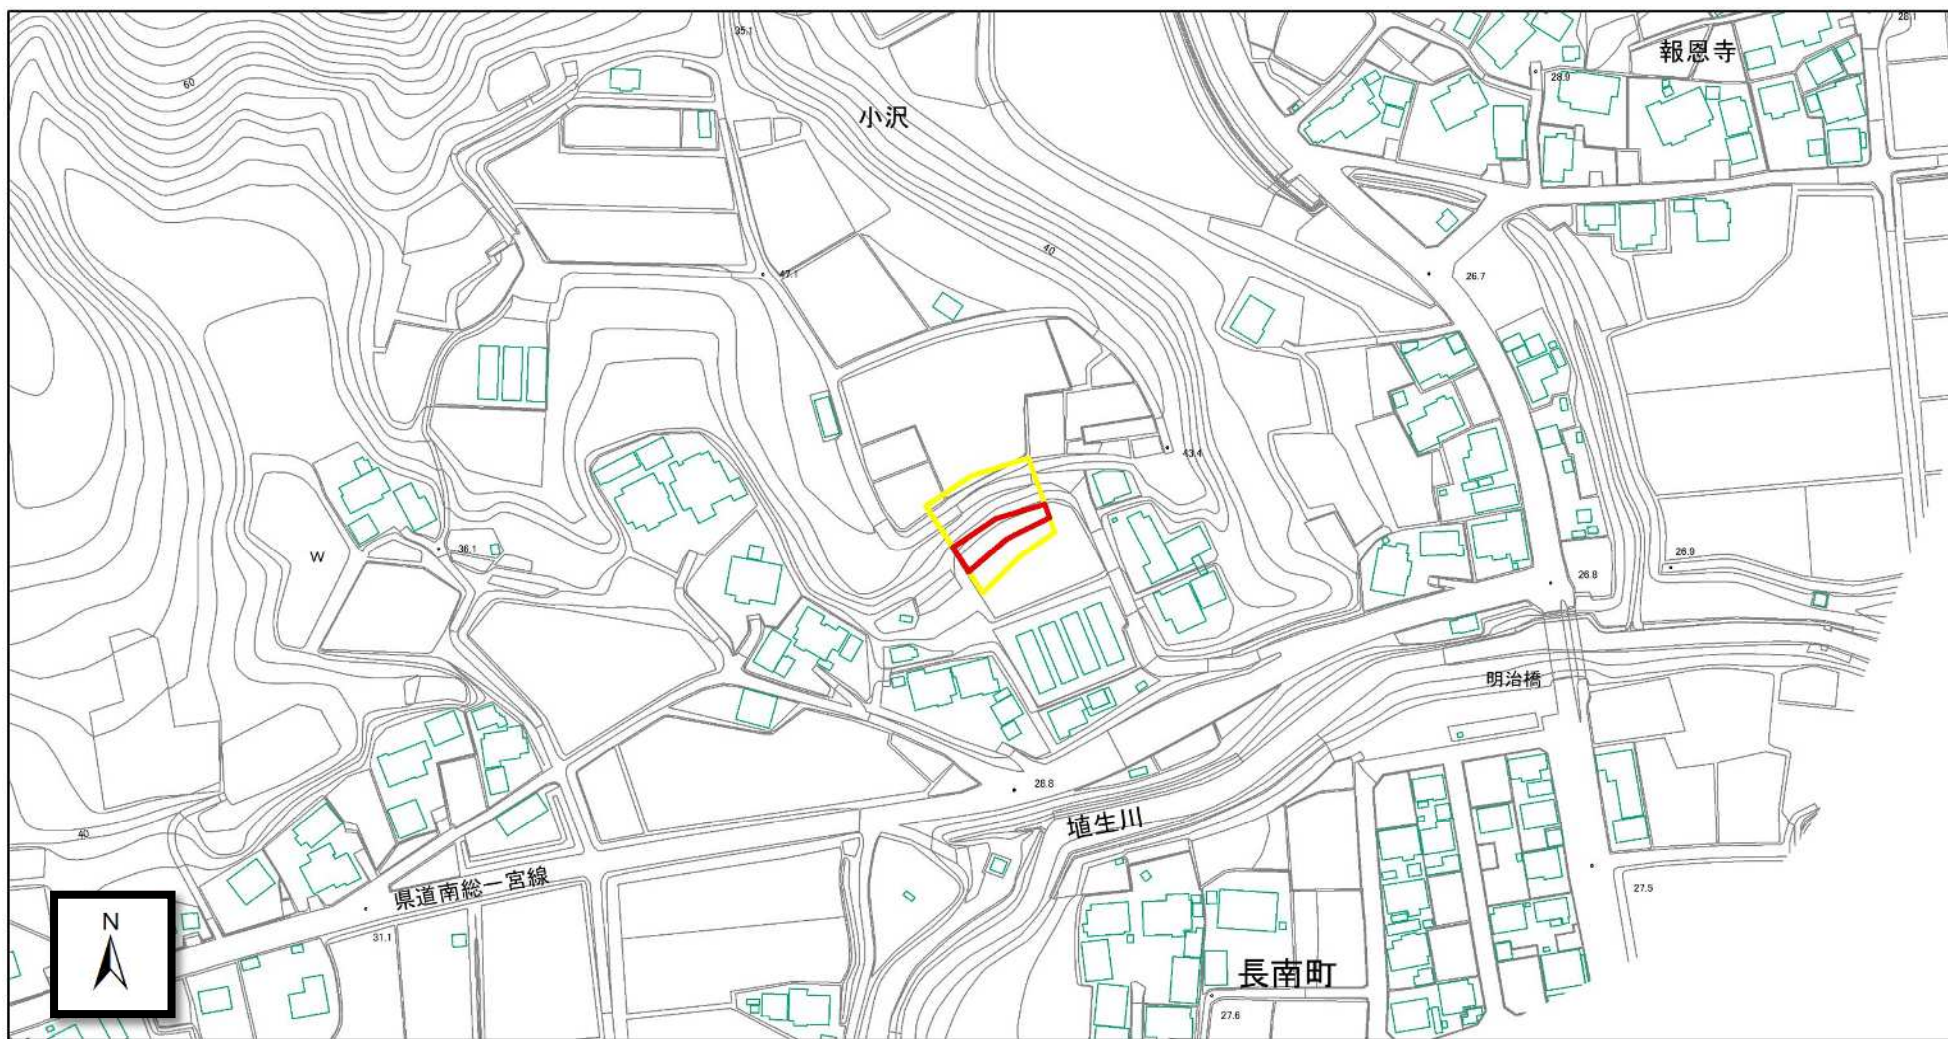

土砂災害警戒区域・特別警戒区域図(急傾斜地の崩壊) 小沢地区

箇所番号	Ⅱ-117K2296		著しい危害のおそれのある土地の区域
箇所名	小沢17		
所在地	長生郡長南町小沢		危害のおそれのある土地の区域

土砂災害警戒区域・特別警戒区域図(急傾斜地の崩壊) 小沢地区

0 25 50 100
m

箇所番号	Ⅱ-117K2296		著しい危害のおそれのある土地の区域
箇所名	小沢17		
所在地	長生郡長南町小沢		危害のおそれのある土地の区域