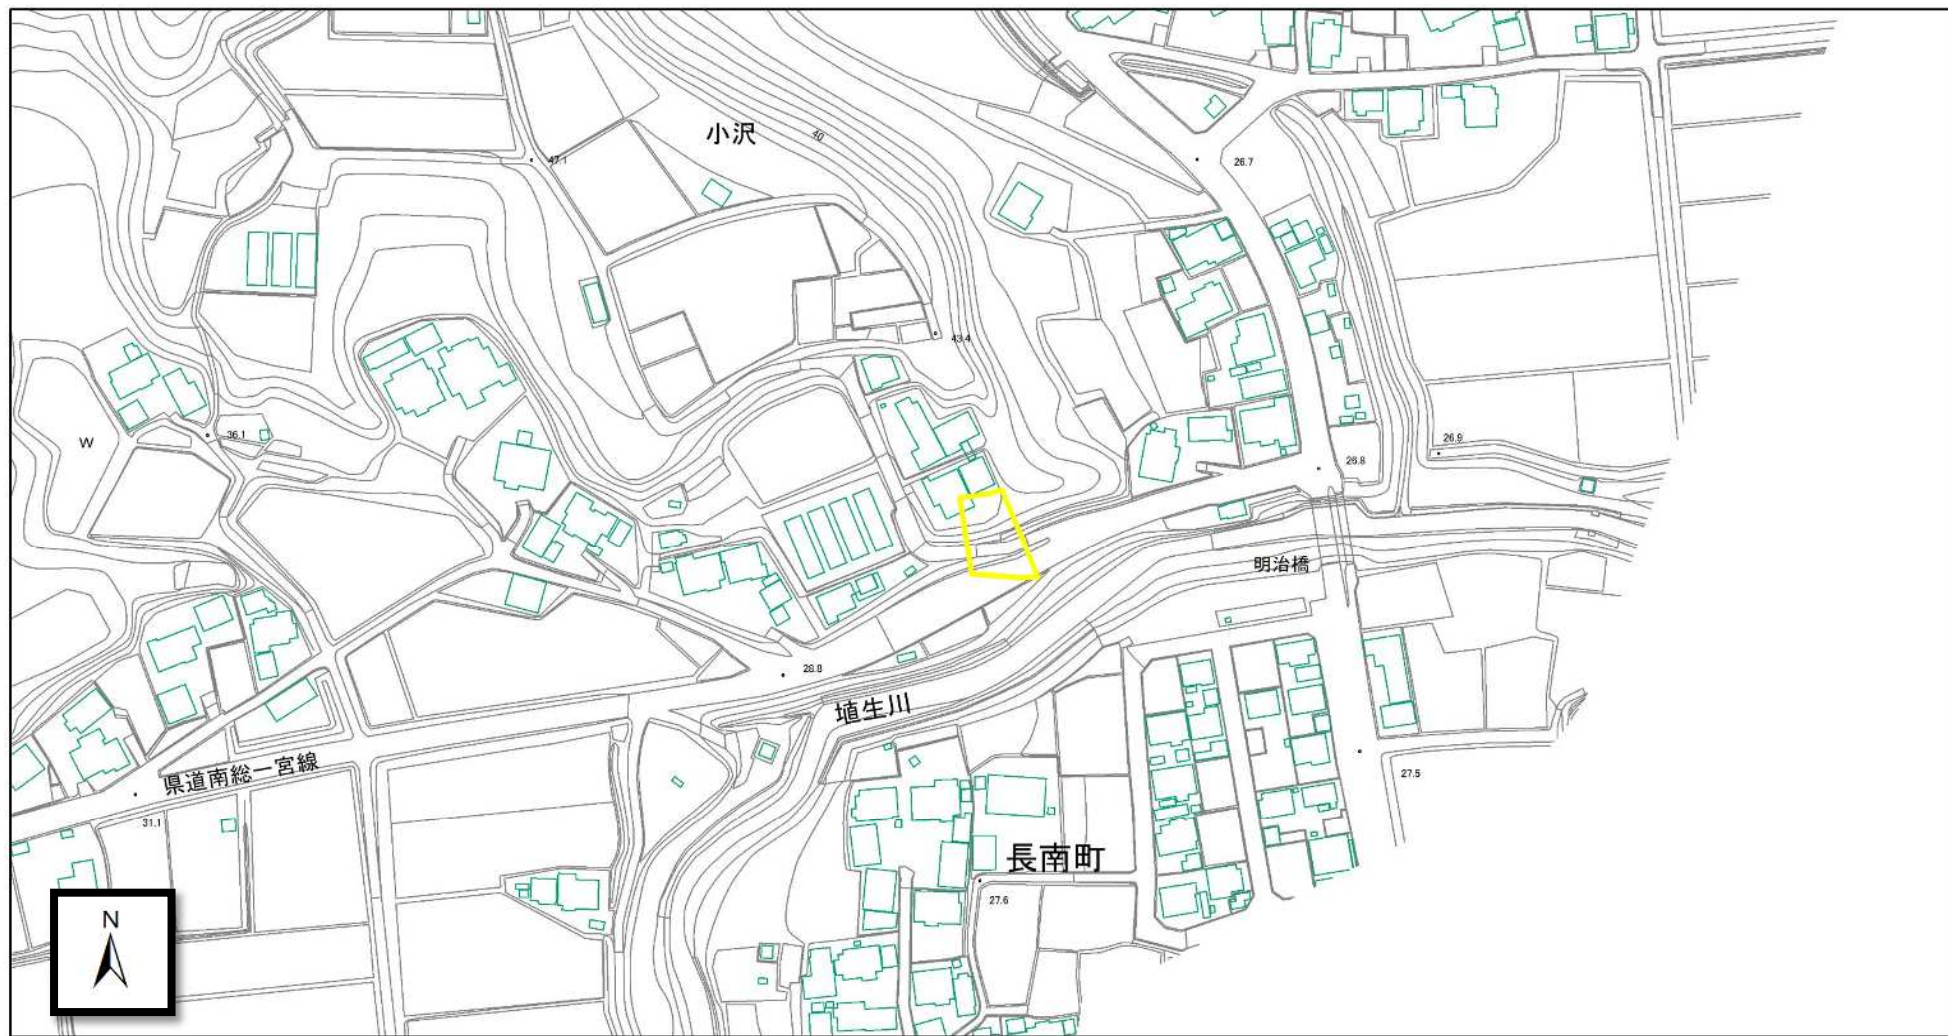

# 土砂災害警戒区域・特別警戒区域図(急傾斜地の崩壊) 小沢地区

箇所番号	Ⅱ-117K2297		著しい危害のおそれのある土地の区域
箇所名	小沢18		
所在地	長生郡長南町小沢		危害のおそれのある土地の区域

# 土砂災害警戒区域・特別警戒区域図(急傾斜地の崩壊) 小沢地区

0 25 50 100  
m

箇所番号	Ⅱ-117K2297	[Red Outline Box]	著しい危害のおそれのある土地の区域
箇所名	小沢18		
所在地	長生郡長南町小沢	[Yellow Outline Box]	危害のおそれのある土地の区域