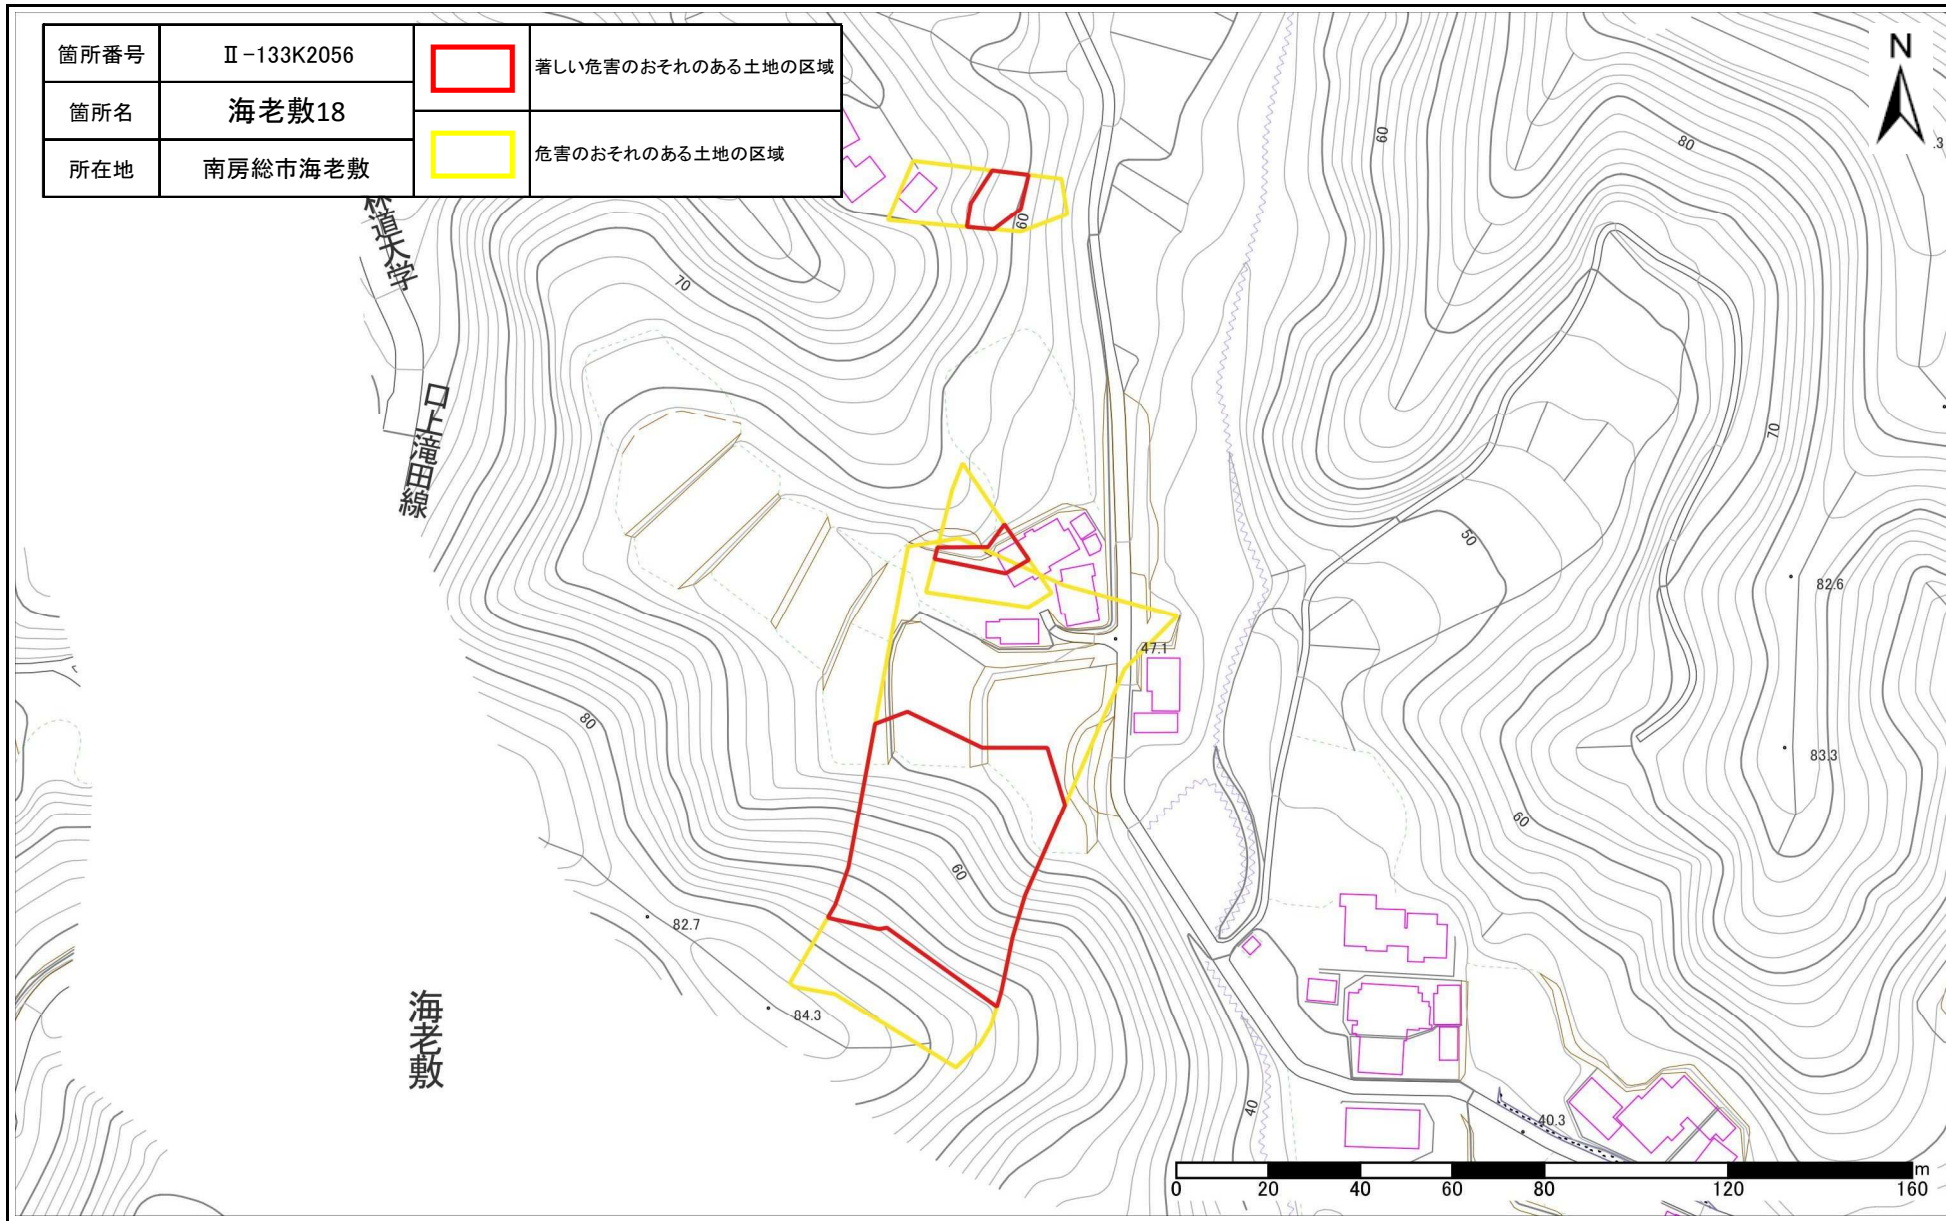

土砂災害警戒区域・特別警戒区域図(急傾斜地の崩壊) 海老敷地区

箇所番号	II-133K2056		著しい危害のおそれのある土地の区域
箇所名	海老敷18		危害のおそれのある土地の区域
所在地	南房総市海老敷		

土砂災害警戒区域・特別警戒区域図(急傾斜地の崩壊) 海老敷地区

箇所番号	II-133K2056		著しい危害のおそれのある土地の区域
箇所名	海老敷18		危害のおそれのある土地の区域
所在地	南房総市海老敷		